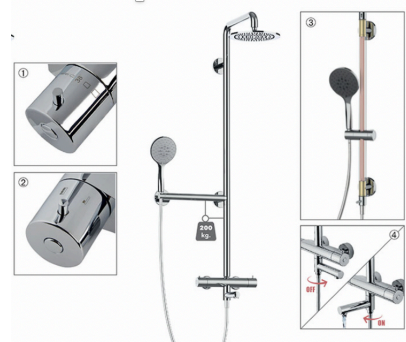

SOLO in acciaio inox nella finitura lucida abbinata al miscelatore termostatico, rende il sistema per doccia sicuro, moderno e contemporaneo. Mai più sbalzi di temperatura grazie all'innovativo "**cuore sensibile**" che mantiene sempre la temperatura desiderata: si evita sia lo spreco di acqua, che spiacevoli scottature. Il sistema doccia SOLO è installabile anche sulla vasca con il miscelatore termostatico in sostituzione di un miscelatore esistente. Senza nessuna modifica all'impianto. La bocca del miscelatore termostatico è orientabile e funziona da apri e chiudi per l'acqua. SOLO è facile da installare perché consegnato già assemblato in un pratico imballo.

La manopola di apertura, **(figura 1)**, prevede un sistema di sicurezza che impedisce alla temperatura dell'acqua di salire accidentalmente oltre i 38°C.

Il miscelatore termostatico SOLO permette di selezionare l'uscita dell'acqua **(figura 2)**, desiderata tramite un'unica manopola, verso il soffione o verso la doccetta a mano.

Il corpo freddo del termostatico, e della colonna, grazie ad un sistema di canalizzazione dell'acqua **(figura 3)**, evita scottature e garantisce comfort alle persone con pelle sensibile.

Disponibile con bocca di erogazione **(figura 4)**, per riempimento vasca.