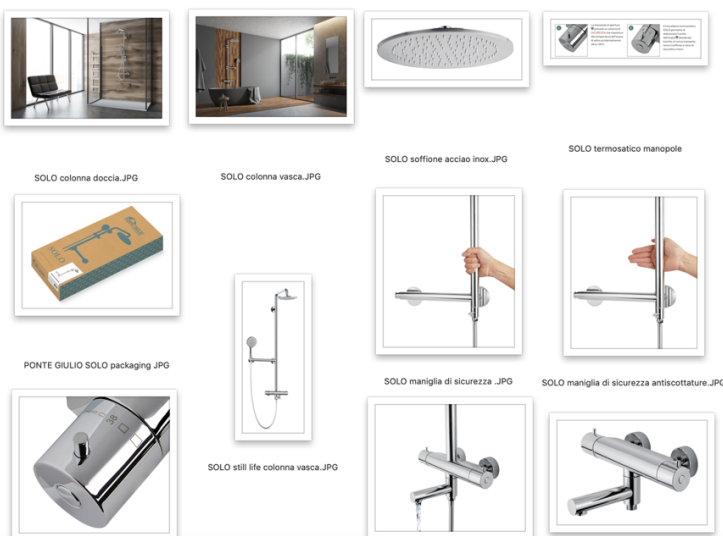

La manopola di apertura, **(figura 1)**, prevede un sistema di sicurezza che impedisce alla temperatura dell'acqua di salire accidentalmente oltre i 38°C.

Il miscelatore termostatico SOLO permette di selezionare l'uscita dell'acqua **(figura 2)**, desiderata tramite un'unica manopola, verso il soffione o verso la doccetta a mano.

Il corpo freddo del termostatico, e della colonna, grazie ad un sistema di canalizzazione dell'acqua **(figura 3)**, evita scottature e garantisce comfort alle persone con pelle sensibile.

Disponibile con bocca di erogazione **(figura 4)**, per riempimento vasca.

Caratteristiche:

- Tubo diametro 32 mm.
- Tubo freddo antiscottatura
- Braccio doccia orientabile destra/sinistra.
- Soffione doccia orientabile e ispezionabile - diametro 240 mm. In alternativa è disponibile una versione in ABS - diametro 250 mm.
- Doccia a mano multifunzione con getto pioggia, aerato ed idromassaggio - diametro 130 mm.
- Flessibile antistrappo e antitorsione con doppio attacco conico girevole.
- La presa dell'acqua può essere sia superiore che inferiore, DWI SYSTEM (double water inlet), permette di installare la colonna anche in bagni esistenti senza interventi invasivi.
- La deviazione è all'interno della colonna stessa. È possibile selezionare il getto dell'acqua da soffione a doccetta a mano anche quando l'impianto esistente prevede una sola uscita dell'acqua.
- La possibilità di averla con la maniglia di sicurezza orizzontale sia a destra sia a sinistra.

Colonna doccia sicura con corpo in acciaio inox - diametro 32 mm., provvista di sistema di ingresso acqua "Double Water Inlet". Munita di soffione doccia orientabile e doccetta a mano 3 getti - diametro 130 mm. - con tubo flessibile anti-torsione - lunghezza 150 cm. Completa di miscelatore termostatico e maniglia orizzontale - destra o sinistra - con attacco porta doccetta.