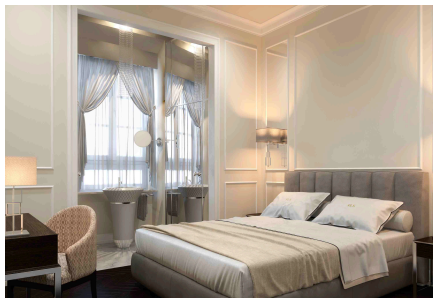

NdR: La rubinetteria FINEZZA è prodotta in ottone a bassissimo contenuto di nickel e piombo e realizzata nel rispetto delle normative per l'acqua potabile, come previsto dalla policy aziendale, soddisfacendo pienamente i criteri più restrittivi richiesti per la tutela della salute e dell'ambiente.

Florence Luxury Suites

Via Iacopo da Diacceto, 40, 50123 Firenze FI, Italia

ALCUNE DELLE IMMAGINI DISPONIBILI PER LA STAMPA

GRAFF EUROPE

Via Aretina 159, 50136 Florence - ITALY

Tel: +39 055 9332115,

fax: +39 055 9332116

email: info@graff-mixers.com

www.graff-faucets.com

**Per informazioni e immagini
in alta risoluzione**

Ufficio Stampa:

tac comunic@zione milanolgenova

tel +39 02 48517618 | 0185 351616

press@taconline.it | www.taconline.it