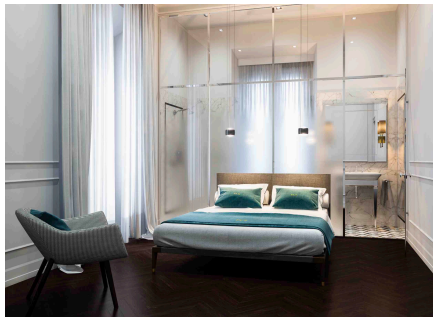

NdR: La rubinetteria FINEZZA è prodotta in ottone a bassissimo contenuto di nickel e piombo e realizzata nel rispetto delle normative per l'acqua potabile, come previsto dalla policy aziendale, soddisfacendo pienamente i criteri più restrittivi richiesti per la tutela della salute e dell'ambiente.

Florence Luxury Suites

Via Iacopo da Diacceto, 40, 50123 Firenze FI, Italia

ALCUNE DELLE IMMAGINI DISPONIBILI PER LA STAMPA

GRAFF EUROPE

Via Aretina 159, 50136 Florence - ITALY

Tel: +39 055 9332115,

fax: +39 055 9332116

email: info@graff-mixers.com

www.graff-faucets.com

**Per informazioni e immagini
in alta risoluzione**

Ufficio Stampa:

tac comunic@zione milanolgenova

tel +39 02 48517618 | 0185 351616

press@taconline.it | www.taconline.it