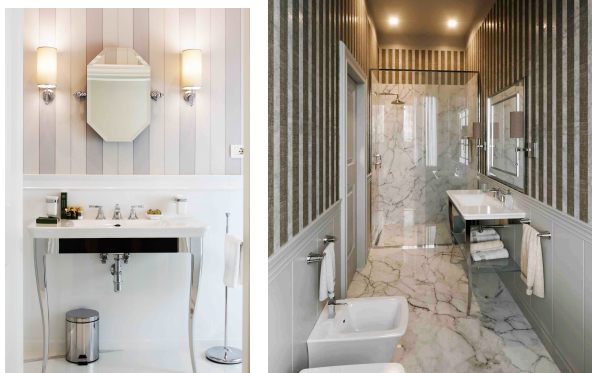

NdR: La rubinetteria FINEZZA è prodotta in ottone a bassissimo contenuto di nickel e piombo e realizzata nel rispetto delle normative per l'acqua potabile, come previsto dalla policy aziendale, soddisfacendo pienamente i criteri più restrittivi richiesti per la tutela della salute e dell'ambiente.

Florence Luxury Suites

Via Iacopo da Diacceto, 40, 50123 Firenze FI, Italia

ALCUNE DELLE IMMAGINI DISPONIBILI PER LA STAMPA

GRAFF EUROPE

Via Aretina 159, 50136 Florence - ITALY

Tel: +39 055 9332115,

fax: +39 055 9332116

email: info@graff-mixers.com

www.graff-faucets.com

**Per informazioni e immagini
in alta risoluzione**

Ufficio Stampa:

tac comunic@zione milanolgenova

tel +39 02 48517618 | 0185 351616

press@taconline.it | www.taconline.it