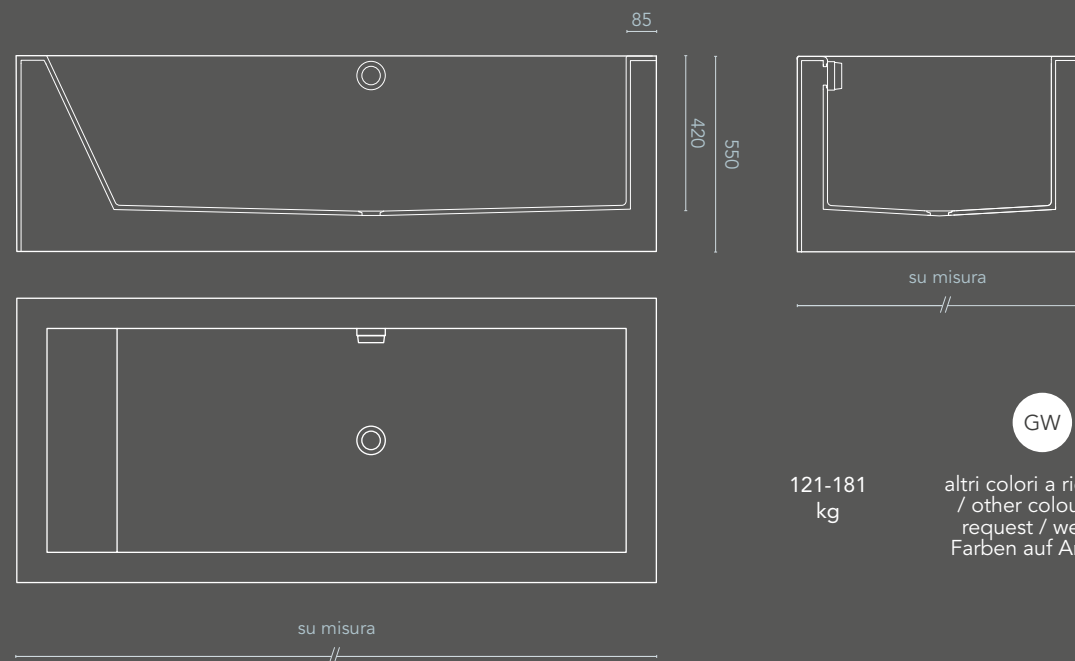

AQUARIUS

design Planit

Vasca da bagno modello Aquarius in Corian®, spigoli interni arrotondati, compresa colonna di scarico vasca. Troppopieno con o senza erogatore. A richiesta disponibile con vano portaoggetti e foro rubinetteria. Lunghezza e profondità della vasca sono personalizzabili.

Aquarius Bathtub in Corian®, rounded internal edges, with overflow drain and standard waste plug. Also with deck mounted spout if required. On request with objects holder and hole for tap. Length and depth of the bathtub can be made to measure.

Badewanne Modell Aquarius in Corian®, Innenkanten gerundet, mit Überlauf und Ablaufgarnitur. Auf Wunsch auch mit Wannenfüllung. Auf Anfrage mit Ablagenische und Bohrung für Armaturen erhältlich. Länge und Tiefe der Badewanne sind individuell anpassbar.

SCHEDA TECNICA

technical data sheet
Technisches Datenblatt

DIMENSIONI SU MISURA
dimensions on measure / Maße auf Maß

PESO
weight / Gewicht

COLORI
colours / Farben

GW

121-181
kg

altri colori a richiesta
/ other colours on
request / weitere
Farben auf Anfrage