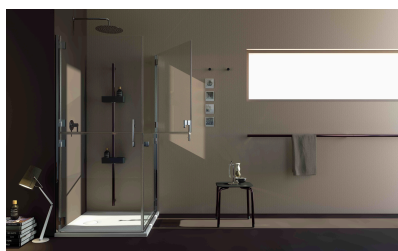

URBAN PEOPLE (doccia con anta apribile)

Una visione, quella dell'azienda umbra, che coniuga il concetto di benessere e sicurezza al fine di soddisfare contemporaneamente le esigenze abitative ed i bisogni di più generazioni di utenti per tendere all' "age friendly" e l' "inclusive design".

Per quanto riguarda la zona doccia ecco sotto due soluzioni che includono box in cristallo con ante sdoppiate e complementi eleganti e funzionali come il sedile ribaltabile e le maniglie verticali con i contenitori.

Il box doccia apribile è molto utile per assistere un anziano o un bambino, l'installazione di un sedile ribaltabile con corpo in ABS non occupa spazio nel vano doccia, è comodo e risulta indispensabile a chiunque per fare la doccia in totale sicurezza.

La seduta per doccia ribaltabile, disponibile in colori di tendenza - attualmente corallo, grafite e bianco canapa - è in grado di sostenere carichi fino a 150 kg.

L'ambiente doccia **Hug** invece include anche le maniglie orizzontali e verticali che possono essere attrezzate a piacere con mensole e contenitori colorati.

TAG: #doccia, #bagnosicuro, #ausilibagno, #sedutebagno #accessoribagnodesign, #docciadesign, #docciasicura, #docciastile, #bagnomadeinitaly

HUG (doccia con anta apribile)