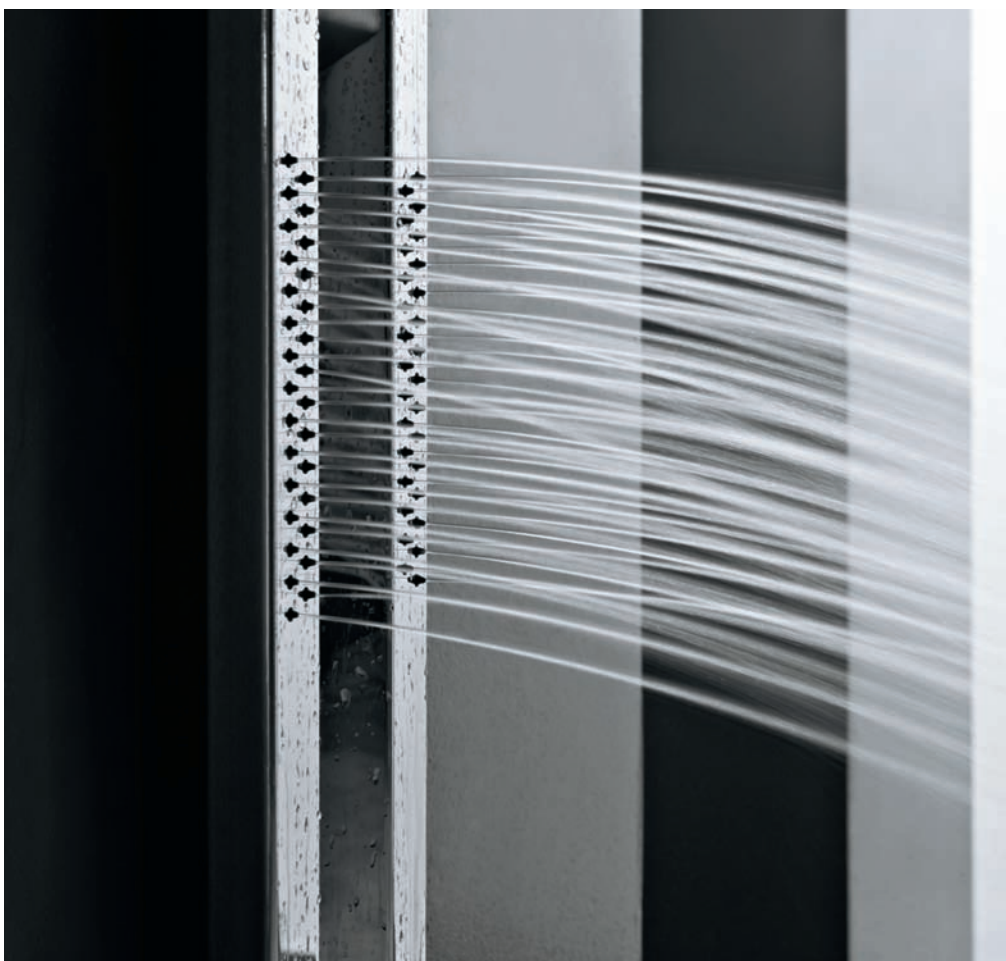

Ametis è un oggetto semplice ma allo stesso tempo ricercato: la linea continua della colonna doccia non si ferma mai, il sistema di illuminazione alleggerisce i tratti del rubinetto, le forme solide e gli elementi dinamici si fondono armonicamente.

In particolare la colonna doccia, di grande contenuto tecnologico, integra nell'anello un sistema di cromoterapia a LED RGB che conferisce all'oggetto una nuova dimensione grazie alla luce indiretta, un concept ancora poco utilizzato nel settore arredo bagno.

Il designer Davide Oppizzi ha voluto creare per GRAFF degli oggetti unici che rivelano il legame profondo tra l'essere e la natura che ci circonda. Il suo è decisamente un approccio di tipo artigianale, manifatturiero, orientato oltre il valore intrinseco degli oggetti, laddove il trasferimento delle emozioni, insite nella materia è una vibrazione vivente da assaporare in ogni istante.