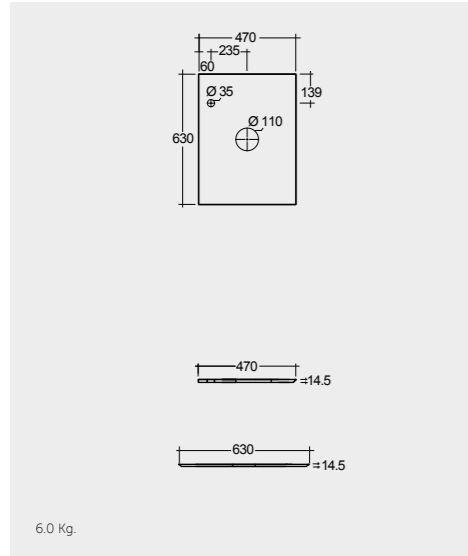

- 100 CARRARA (LAPPATO)
- 101 MACAUBAS (NATURAL)
- 102 TRAVERTINO IVORY (LAPPATO)
- 103 SURFACE XL COOL GREY (NATURAL)
- 104 BEHIND GREY (NATURAL)
- 105 UNI DARK BLACK (NATURAL)

- 100 CARRARA (LAPPATO)
- 101 MACAUBAS (NATURAL)
- 102 TRAVERTINO IVORY (LAPPATO)
- 103 SURFACE XL COOL GREY (NATURAL)
- 104 BEHIND GREY (NATURAL)
- 105 UNI DARK BLACK (NATURAL)

- 100 CARRARA (LAPPATO)
- 101 MACAUBAS (NATURAL)
- 102 TRAVERTINO IVORY (LAPPATO)
- 103 SURFACE XL COOL GREY (NATURAL)
- 104 BEHIND GREY (NATURAL)
- 105 UNI DARK BLACK (NATURAL)

- 100 CARRARA (LAPPATO)
- 101 MACAUBAS (NATURAL)
- 102 TRAVERTINO IVORY (LAPPATO)
- 103 SURFACE XL COOL GREY (NATURAL)
- 104 BEHIND GREY (NATURAL)
- 105 UNI DARK BLACK (NATURAL)

Counter top wash basin suitable for RAK-Precious
Counter top solution.

Lavabi d' appoggio disponibili per RAK-Precious
Vasque à poser disponible pour RAK-Precious
Aufsatzwaschbecken verfügbar für RAK-Precious
Aufsatzwaschbecken verfügbar für RAK-Precious

Round