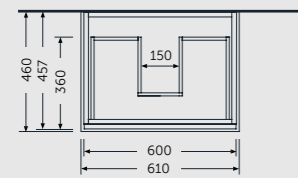

WALL HUNG VANITY UNIT

Mobili sospesi | Meubles suspendus | Waschtisch wandhängend

TALL CABINET UNIT

Colonna sospesa | Colonne Suspendue | Hochschrank