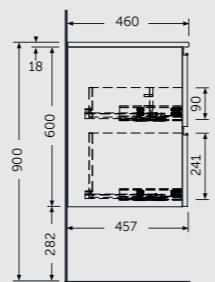

WALL HUNG VANITY UNIT

Mobili sospesi | Meubles suspendus | Waschtisch wandhängend

TALL CABINET UNIT

Colonna sospesa | Colonne Suspendue | Hochschrank