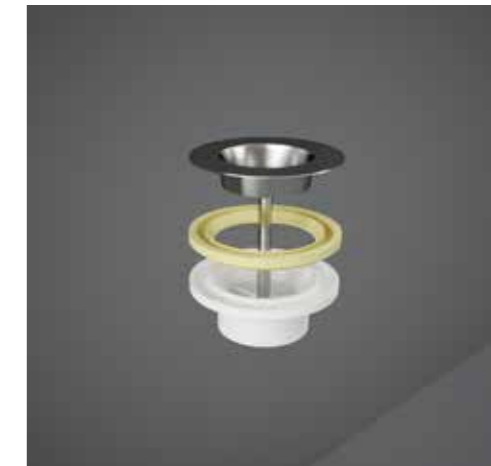

DRAIN
PRE0000000201A

Included