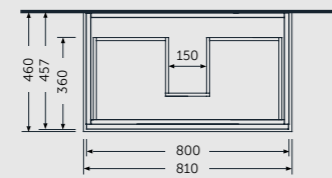

WALL HUNG VANITY UNIT

Mobili sospesi | Meubles suspendus | Waschtisch wandhängend

TALL CABINET UNIT

Colonna sospesa | Colonne Suspendue | Hochschrank