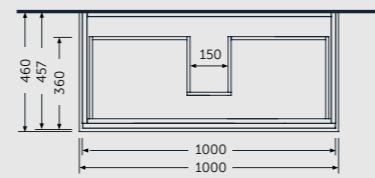

WALL HUNG VANITY UNIT

Mobili sospesi | Meubles suspendus | Waschtisch wandhängend

TALL CABINET UNIT

Colonna sospesa | Colonne Suspendue | Hochschrank