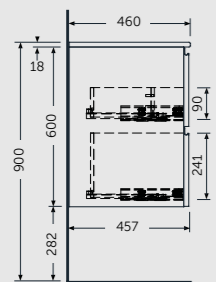

WALL HUNG VANITY UNIT

Mobili sospesi | Meubles suspendus | Waschtisch wandhängend

TALL CABINET UNIT

Colonna sospesa | Colonne Suspendue | Hochschrank