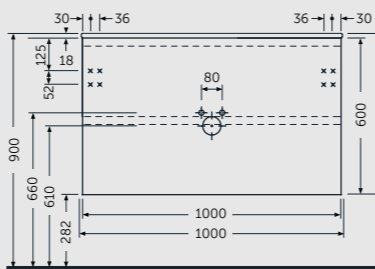

WALL HUNG VANITY UNIT

Mobili sospesi | Meubles suspendus | Waschtisch wandhängend

TALL CABINET UNIT

Colonna sospesa | Colonne Suspendue | Hochschrank