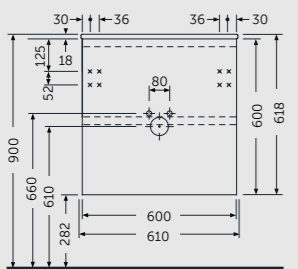

WALL HUNG VANITY UNIT

Mobili sospesi | Meubles suspendus | Waschtisch wandhängend

TALL CABINET UNIT

Colonna sospesa | Colonne Suspendue | Hochschrank