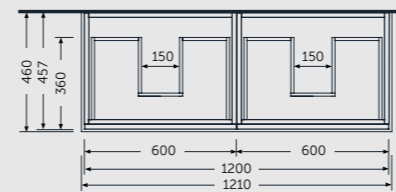

WALL HUNG VANITY UNIT

Mobili sospesi | Meubles suspendus | Waschtisch wandhängend

TALL CABINET UNIT

Colonna sospesa | Colonne Suspendue | Hochschrank