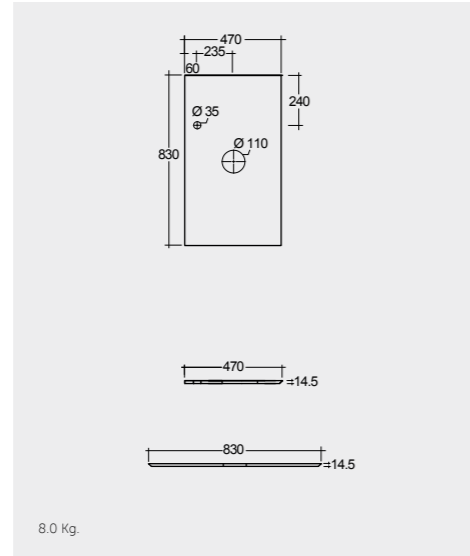

- 100 CARRARA (LAPPATO)
- 101 MACAUBAS (NATURAL)
- 102 TRAVERTINO IVORY (LAPPATO)
- 103 SURFACE XL COOL GREY (NATURAL)
- 104 BEHIND GREY (NATURAL)
- 105 UNI DARK BLACK (NATURAL)

- 100 CARRARA (LAPPATO)
- 101 MACAUBAS (NATURAL)
- 102 TRAVERTINO IVORY (LAPPATO)
- 103 SURFACE XL COOL GREY (NATURAL)
- 104 BEHIND GREY (NATURAL)
- 105 UNI DARK BLACK (NATURAL)

- 100 CARRARA (LAPPATO)
- 101 MACAUBAS (NATURAL)
- 102 TRAVERTINO IVORY (LAPPATO)
- 103 SURFACE XL COOL GREY (NATURAL)
- 104 BEHIND GREY (NATURAL)
- 105 UNI DARK BLACK (NATURAL)

- 100 CARRARA (LAPPATO)
- 101 MACAUBAS (NATURAL)
- 102 TRAVERTINO IVORY (LAPPATO)
- 103 SURFACE XL COOL GREY (NATURAL)
- 104 BEHIND GREY (NATURAL)
- 105 UNI DARK BLACK (NATURAL)

Counter top wash basin suitable for RAK-Precious
Counter top solution.

Lavabi d' appoggio disponibili per RAK-Precious
Vasque à poser disponible pour RAK-Precious
Aufsatzwaschbecken verfügbar für RAK-Precious
Aufsatzwaschbecken verfügbar für RAK-Precious

Round