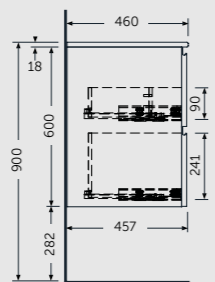

WALL HUNG VANITY UNIT

Mobili sospesi | Meubles suspendus | Waschtisch wandhängend

TALL CABINET UNIT

Colonna sospesa | Colonne Suspendue | Hochschrank