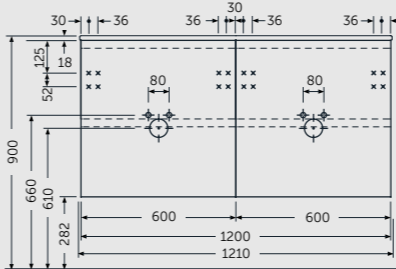

WALL HUNG VANITY UNIT

Mobili sospesi | Meubles suspendus | Waschtisch wandhängend

TALL CABINET UNIT

Colonna sospesa | Colonne Suspendue | Hochschrank