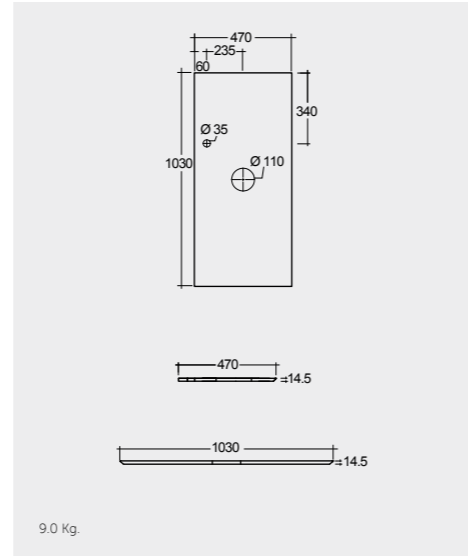

- 100 CARRARA (LAPPATO)
- 101 MACAUBAS (NATURAL)
- 102 TRAVERTINO IVORY (LAPPATO)
- 103 SURFACE XL COOL GREY (NATURAL)
- 104 BEHIND GREY (NATURAL)
- 105 UNI DARK BLACK (NATURAL)

- 100 CARRARA (LAPPATO)
- 101 MACAUBAS (NATURAL)
- 102 TRAVERTINO IVORY (LAPPATO)
- 103 SURFACE XL COOL GREY (NATURAL)
- 104 BEHIND GREY (NATURAL)
- 105 UNI DARK BLACK (NATURAL)

- 100 CARRARA (LAPPATO)
- 101 MACAUBAS (NATURAL)
- 102 TRAVERTINO IVORY (LAPPATO)
- 103 SURFACE XL COOL GREY (NATURAL)
- 104 BEHIND GREY (NATURAL)
- 105 UNI DARK BLACK (NATURAL)

- 100 CARRARA (LAPPATO)
- 101 MACAUBAS (NATURAL)
- 102 TRAVERTINO IVORY (LAPPATO)
- 103 SURFACE XL COOL GREY (NATURAL)
- 104 BEHIND GREY (NATURAL)
- 105 UNI DARK BLACK (NATURAL)

Counter top wash basin suitable for RAK-Precious
Counter top solution.

Lavabi d' appoggio disponibili per RAK-Precious
Vasque à poser disponible pour RAK-Precious
Aufsatzwaschbecken verfügbar für RAK-Precious
Aufsatzwaschbecken verfügbar für RAK-Precious

Round