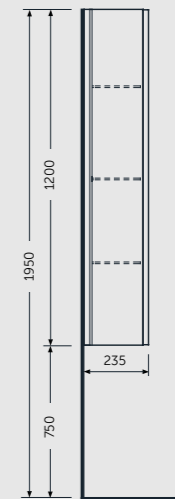

WALL HUNG VANITY UNIT

Mobili sospesi | Meubles suspendus | Waschtisch wandhängend

TALL CABINET UNIT

Colonna sospesa | Colonne Suspendue | Hochschrank