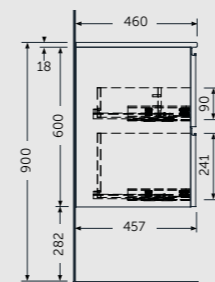

WALL HUNG VANITY UNIT

Mobili sospesi | Meubles suspendus | Waschtisch wandhängend

TALL CABINET UNIT

Colonna sospesa | Colonne Suspendue | Hochschrank