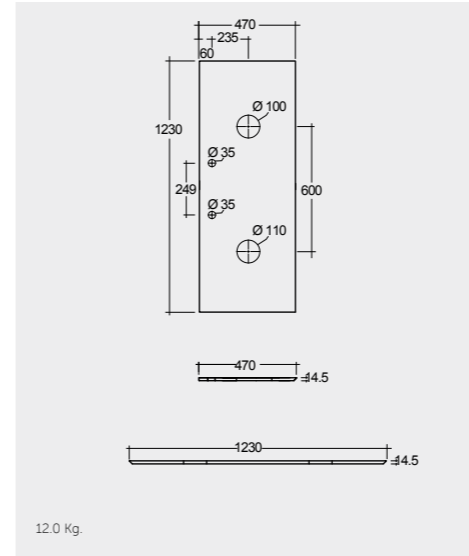

- 100 CARRARA (LAPPATO)
- 101 MACAUBAS (NATURAL)
- 102 TRAVERTINO IVORY (LAPPATO)
- 103 SURFACE XL COOL GREY (NATURAL)
- 104 BEHIND GREY (NATURAL)
- 105 UNI DARK BLACK (NATURAL)

- 100 CARRARA (LAPPATO)
- 101 MACAUBAS (NATURAL)
- 102 TRAVERTINO IVORY (LAPPATO)
- 103 SURFACE XL COOL GREY (NATURAL)
- 104 BEHIND GREY (NATURAL)
- 105 UNI DARK BLACK (NATURAL)

- 100 CARRARA (LAPPATO)
- 101 MACAUBAS (NATURAL)
- 102 TRAVERTINO IVORY (LAPPATO)
- 103 SURFACE XL COOL GREY (NATURAL)
- 104 BEHIND GREY (NATURAL)
- 105 UNI DARK BLACK (NATURAL)

- 100 CARRARA (LAPPATO)
- 101 MACAUBAS (NATURAL)
- 102 TRAVERTINO IVORY (LAPPATO)
- 103 SURFACE XL COOL GREY (NATURAL)
- 104 BEHIND GREY (NATURAL)
- 105 UNI DARK BLACK (NATURAL)

Counter top wash basin suitable for RAK-Precious
Counter top solution.

Lavabi d' appoggio disponibili per RAK-Precious
Vasque à poser disponible pour RAK-Precious
Aufsatzwaschbecken verfügbar für RAK-Precious
Aufsatzwaschbecken verfügbar für RAK-Precious

Round