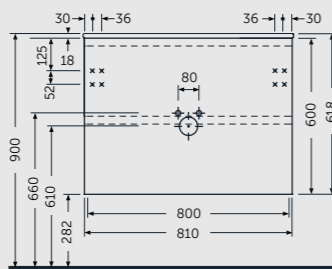

WALL HUNG VANITY UNIT

Mobili sospesi | Meubles suspendus | Waschtisch wandhängend

TALL CABINET UNIT

Colonna sospesa | Colonne Suspendue | Hochschrank