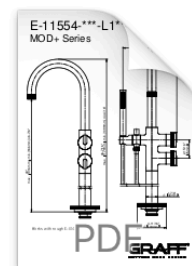

MOD scheda freestanding.pdf

GRAFF EUROPE

Via Aretina 159, 50136 Florence - ITALY

Tel: +39 055 9332115,

fax: +39 055 9332116

info@graff-designs.com

www.graff-designs.com

UFFICIO STAMPA

tac comunic@zione milano|genova

tel +39 02 48517618 | 0185 351616

press@taconline.it | www.taconline.it