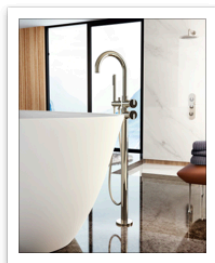

MOD+ è una collezione di rubinetteria estremamente ricca e diversificata che si adatta a tutti gli stili: dai più tradizionali (con preziose maniglie in marmo) ai bagni contemporanei. Le diverse combinazioni dei **tre elementi** - getto e base maniglie, cover maniglia e clip - con le 18 finiture disponibili a catalogo, consentono infinite soluzioni di progettazione.

MOD + per vasca, set da piano con deviatore in Onyx con maniglie bianche
Prezzo in questa finitura: 3.822,00 euro +IVA

Il set da piano è disponibile anche nella versione 4 fori con cartuccia progressiva o con getto a "J".

MOD rubinetteria da piano bianco e Onix.jpg

MOD rubinetteria da piano bianc...g still life.jpg

MOD scheda bordo vasca.pdf

MOD + per vasca, miscelatore free standing in Nickel Lucido con maniglie nere.
Prezzo in questa finitura: 3.586,00 euro +IVA

Il miscelatore è disponibile anche con getto squadrato.

MOD Nickel Lucido con maniglie nere.jpg

MOD Nickel Lucido con maniglie nere still life.jpg

MOD scheda freestanding.pdf

GRAFF EUROPE

Via Aretina 159, 50136 Florence - ITALY