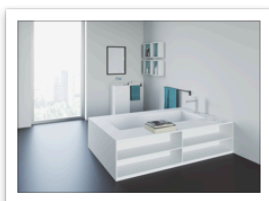

Ponte Giulio Exclusive
design vasca libreria