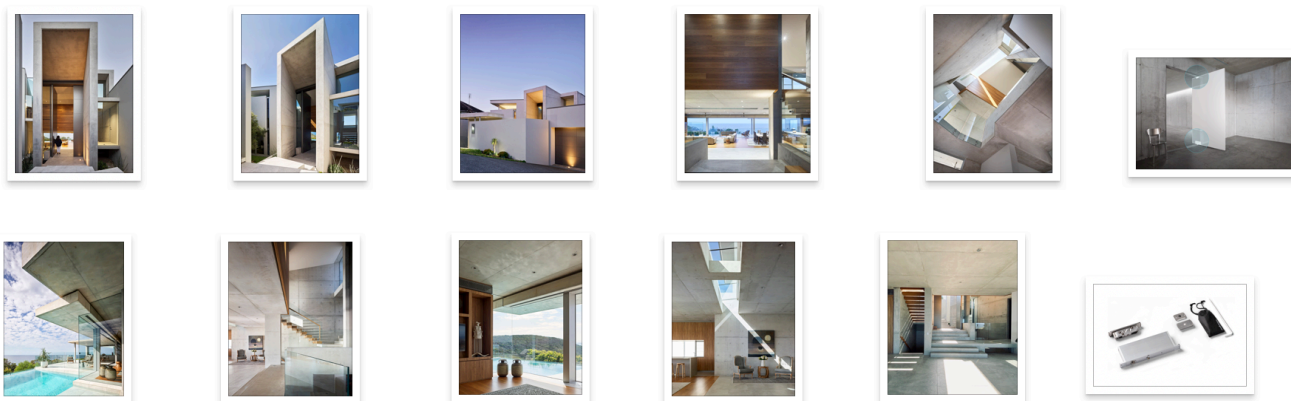

LE GROTTES COME FONTE D'ISPIRAZIONE

Nei pressi della residenza, sulla costa oceanica, numerose grotte si aprono lungo il perimetro del promontorio. La sensazione che si è voluta ricreare con l'ingresso all'abitazione è proprio quella di entrare all'interno di una caverna – spingendo una parete imponente ed apparentemente monolitica – per ritrovarsi, come d'incanto, in un grande spazio aperto.

La naturale convergenza dei confini della tenuta verso la strada adiacente contribuisce a ricreare questa sensazione, con le scale che snodandosi giù per il lieve declivio conducono l'ospite dinanzi all'imponente porta a bilico a tutta parete. Tuttavia, per quanto grande e pesante di fatto sia, questa porta si apre al semplice tocco di un dito, riservando all'ospite un caldo benvenuto.

Progetto

[Gavin Maddock](#)

FritsJurgens rivoluziona la porta a bilico integrandone le cerniere nella parte superiore ed inferiore della porta stessa facilitando al massimo le complesse operazioni di installazione a pavimento.

L'azienda olandese propone 4 tipologie di cerniera pivot:

- **System M+**: Con le nuove opzioni di regolazione – prima fra tutte la funzione Latch Control, messa a punto per potenziare la perfetta chiusura dell'anta – questa cerniera conferma il controllo totale del movimento di porte pivot fino a 500 kg di peso, e offre tantissime regolazioni in ognuna delle fasi specifiche del movimento dell'anta.
- **System M**: garantisce alla porta un movimento perfetto, di fluidità senza paragoni.
- **System 3**: perfezione a 360°, come la rotazione che consente di compiere alla porta.
- **System One**: un unico punto girevole dalle prestazioni impareggiabili.

<https://www.fritsjurgens.com/it/cerniera-pivot-regolabile/>

FritsJurgens Italia Srl
Via Marsilio Ficino 22
50132 Firenze
tel +39 055 0640290
info@fritsjurgens.com
www.fritsjurgens.com/it/