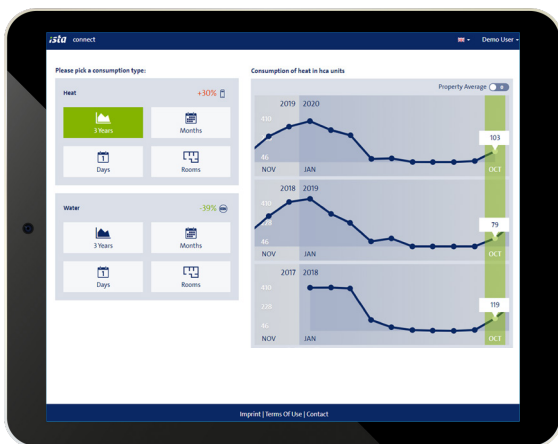

Semplice, interattivo e informativo

Con una grafica essenziale, ista Connect contiene le funzionalità più importanti in modo tale da risultare semplice da usare e informativo. Basta navigare attraverso le varie opzioni e scoprire le informazioni sul tuo consumo di energia - facile come premere un pulsante. Con le preziose informazioni che restituisce, è possibile ottimizzare il proprio consumo per risparmiare energia e, naturalmente, risparmiare sui costi.

Molto più di una fattura digitale

Pagina login: opzione di personalizzazione

Possibilità di **personalizzazione**: logo aziendale, colori aziendali, accesso dedicato alla piattaforma

Pagina iniziale

Interfaccia grafica web **semplice, intuitiva e innovativa**

Riscaldamento per stagioni

Con ista connect potrai visualizzare i consumi di calore in un **grafico di confronto con i 3 anni precedenti**

Riscaldamento per stanze

Potrai visualizzare il **consumo di calore totale o al m² di ogni singola stanza della tua abitazione** selezionando un periodo di controllo a tua scelta

Acqua: visualizzazione valori mensili

I consumi di acqua possono essere visualizzati anche in modo **raggruppato a livello mensile e di ogni singolo dispositivo**

Acqua: visualizzazione valori giornalieri