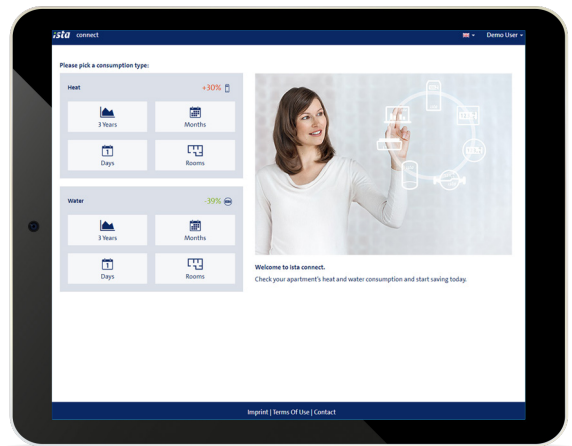

Visualizza le informazioni sul consumo in qualsiasi momento e in ogni luogo

ista Connect è comodamente accessibile da smartphone, tablet o PC. Non dovrai più aspettare la fine della stagione termica per vedere i tuoi consumi. Con il portale, ora potrai visualizzarlo 24 ore su 24, 7 giorni su 7, 365 giorni all'anno

Semplice, interattivo e informativo

Con una grafica essenziale, ista Connect contiene le funzionalità più importanti in modo tale da risultare semplice da usare e informativo. Basta navigare attraverso le varie opzioni e scoprire le informazioni sul tuo consumo di energia - facile come premere un pulsante. Con le preziose informazioni che restituisce, è possibile ottimizzare il proprio consumo per risparmiare energia e, naturalmente, risparmiare sui costi.

Molto più di una fattura digitale

Pagina login: opzione di personalizzazione

Possibilità di **personalizzazione**: logo aziendale, colori aziendali, accesso dedicato alla piattaforma

Pagina iniziale

Interfaccia grafica web **semplice, intuitiva e innovativa**