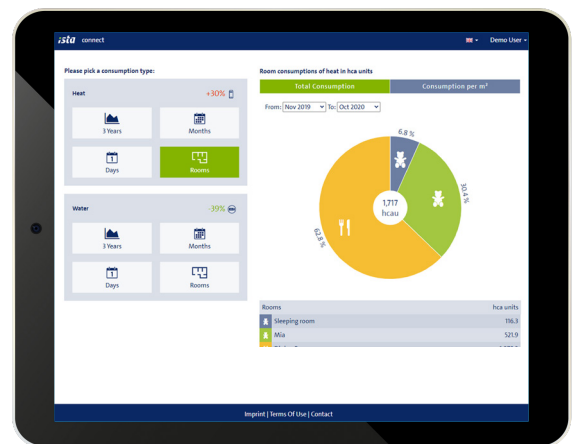

Riscaldamento per stanze

Potrai visualizzare il **consumo di calore totale o al m² di ogni singola stanza della tua abitazione** selezionando un periodo di controllo a tua scelta