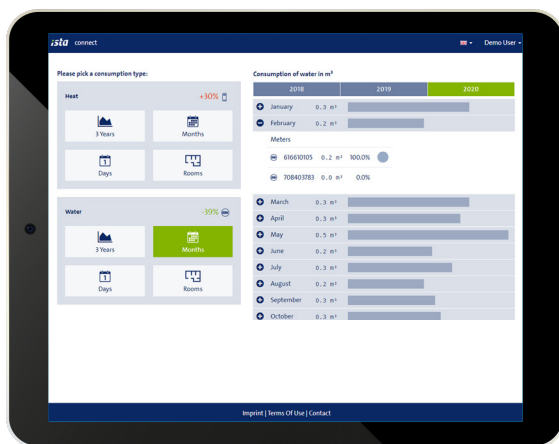

Semplice, interattivo e informativo

Con una grafica essenziale, ista Connect contiene le funzionalità più importanti in modo tale da risultare semplice da usare e informativo. Basta navigare attraverso le varie opzioni e scoprire le informazioni sul tuo consumo di energia - facile come premere un pulsante. Con le preziose informazioni che restituisce, è possibile ottimizzare il proprio consumo per risparmiare energia e, naturalmente, risparmiare sui costi.

Molto più di una fattura digitale

Pagina login: opzione di personalizzazione

Possibilità di **personalizzazione**: logo aziendale, colori aziendali, accesso dedicato alla piattaforma

Pagina iniziale

Interfaccia grafica web **semplice, intuitiva e innovativa**

Riscaldamento per stagioni

Con ista connect potrai visualizzare i consumi di calore in un **grafico di confronto con i 3 anni precedenti**

Riscaldamento per stanze

Potrai visualizzare il **consumo di calore totale o al m² di ogni singola stanza della tua abitazione** selezionando un periodo di controllo a tua scelta

Acqua: visualizzazione valori mensili

I consumi di acqua possono essere visualizzati anche in modo **raggruppato a livello mensile e di ogni singolo dispositivo**

Acqua: visualizzazione valori giornalieri