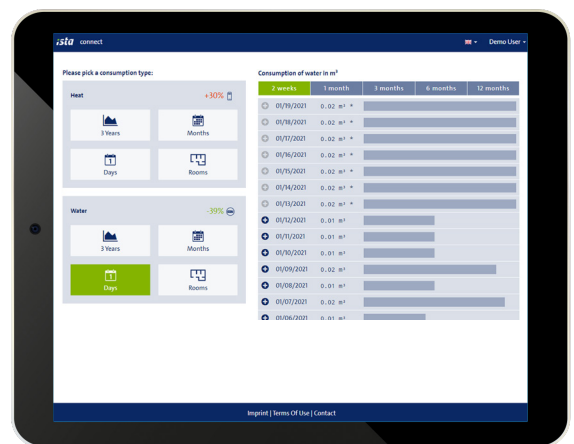

Semplice, interattivo e informativo

Con una grafica essenziale, ista Connect contiene le funzionalità più importanti in modo tale da risultare semplice da usare e informativo. Basta navigare attraverso le varie opzioni e scoprire le informazioni sul tuo consumo di energia - facile come premere un pulsante. Con le preziose informazioni che restituisce, è possibile ottimizzare il proprio consumo per risparmiare energia e, naturalmente, risparmiare sui costi.

Molto più di una fattura digitale

Pagina login: opzione di personalizzazione

Possibilità di **personalizzazione**: logo aziendale, colori aziendali, accesso dedicato alla piattaforma

Pagina iniziale

Interfaccia grafica web **semplice, intuitiva e innovativa**

Riscaldamento per stagioni

Con ista connect potrai visualizzare i consumi di calore in un **grafico di confronto con i 3 anni precedenti**

Riscaldamento per stanze

Potrai visualizzare il **consumo di calore totale o al m² di ogni singola stanza della tua abitazione** selezionando un periodo di controllo a tua scelta

Acqua: visualizzazione valori mensili

I consumi di acqua possono essere visualizzati anche in modo **raggruppato a livello mensile e di ogni singolo dispositivo**

Acqua: visualizzazione valori giornalieri