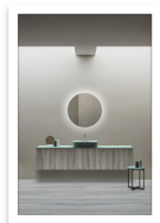

fiora

Mobile SEN finitura Bramble con Lavabo verde menta texturado design Mario Ruiz

Fiora_SEN_210_SEN_210_Mobile finitura verde Menta.jpg