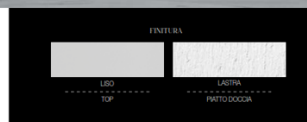

A proposito di Fiora

Fiora è specializzata in soluzioni globali per il bagno: mobili, piatti doccia, radiatori, pannelli. Combina la sua vasta esperienza del poliuretano con altri materiali complementari con un'ampia varietà di colori e diverse trame delle finiture e delle superfici. Disegni in armonia con lo spazio e il tempo che rivelano la precisione tecnologica e la delicatezza dell'artigianalità. Due valori apparentemente opposti, la cui combinazione equilibrata è la chiave del lavoro di Fiora.

Ctra. de Logroño, KM 23,900,
26300 Nájera (La Rioja) Spain
T. (+34) 941 41 00 01

Touch your bathroom
www.fiorabath.com

Ufficio stampa: TAConline
press@taconline.it