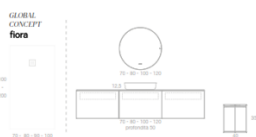

A proposito di Fiora

Fiora è specializzata in soluzioni globali per il bagno: mobili, piatti doccia, radiatori, pannelli. Combina la sua vasta esperienza del poliuretano con altri materiali complementari con un'ampia varietà di colori e diverse trame delle finiture e delle superfici. Disegni in armonia con lo spazio e il tempo che rivelano la precisione tecnologica e la delicatezza dell'artigianalità. Due valori apparentemente opposti, la cui combinazione equilibrata è la chiave del lavoro di Fiora.

Ctra. de Logroño, KM 23,900,
26300 Nájera (La Rioja) Spain
T. (+34) 941 41 00 01

Touch your bathroom
www.fiorabath.com

Ufficio stampa: TAConline
press@taconline.it