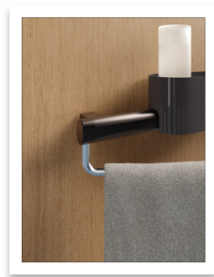

A Cersaie 2022, l'azienda di Orvieto presenta **OMNIA**, una collezione completa e versatile, per un ambiente bagno piacevole e sicuro dove svolgere le azioni quotidiane di cura del sé con naturalezza e serenità.

Composta da maniglie di sicurezza variamente accessoriate, sedute doccia, mobili contenitori, lavabi, sanitari, specchi con integrati sistemi di igienizzazione dell'aria e richiesta di aiuto, OMNIA è il sistema che permette di progettare e comporre ogni parte del bagno secondo le proprie esigenze con soluzioni innovative e funzionali, rendendo **bello ciò che deve essere sicuro**.

Semplici maniglie che hanno una propria identità perché frutto della progettazione con forme diverse da quelle tradizionali. La maniglia, a sezione ovale tipo "Oswego" viene munita di accessori ed elementi che possano aumentarne le occasioni d'uso attribuendole sia una funzione di ausilio (dunque di sicurezza) che di arredo. Far entrare nel bagno un ausilio di sicurezza senza farlo apparire come tale: è su questo che OMNIA prosegue quanto iniziato da Hug nel cercare di veicolare la sicurezza ed il comfort attraverso i concetti di design e di originalità.

Design: Daniele Trebbi

OMNIA Ponte Giulio Anteprima
Cersaie 2022..jpg