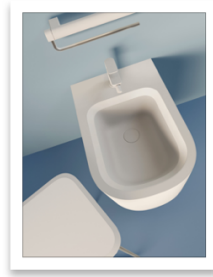

OMNIA Ponte Giulio Anteprima
Cersaie 2022-.jpg

pontegiulio.it

ufficio stampa TAC Online: press@taconline.it