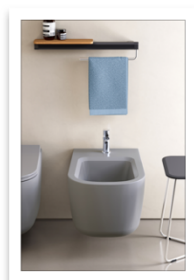

DETTsanitari
petrolio_AMB1_O...Ponte Giulio .jpg