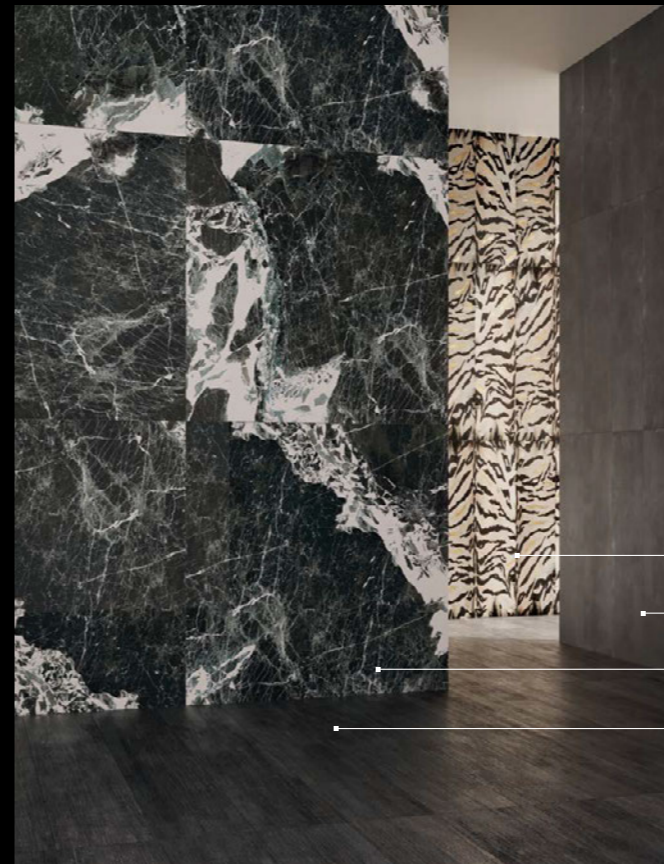

SET#4

QUEEN OF FLORIDA 29,8x119,2 Rt