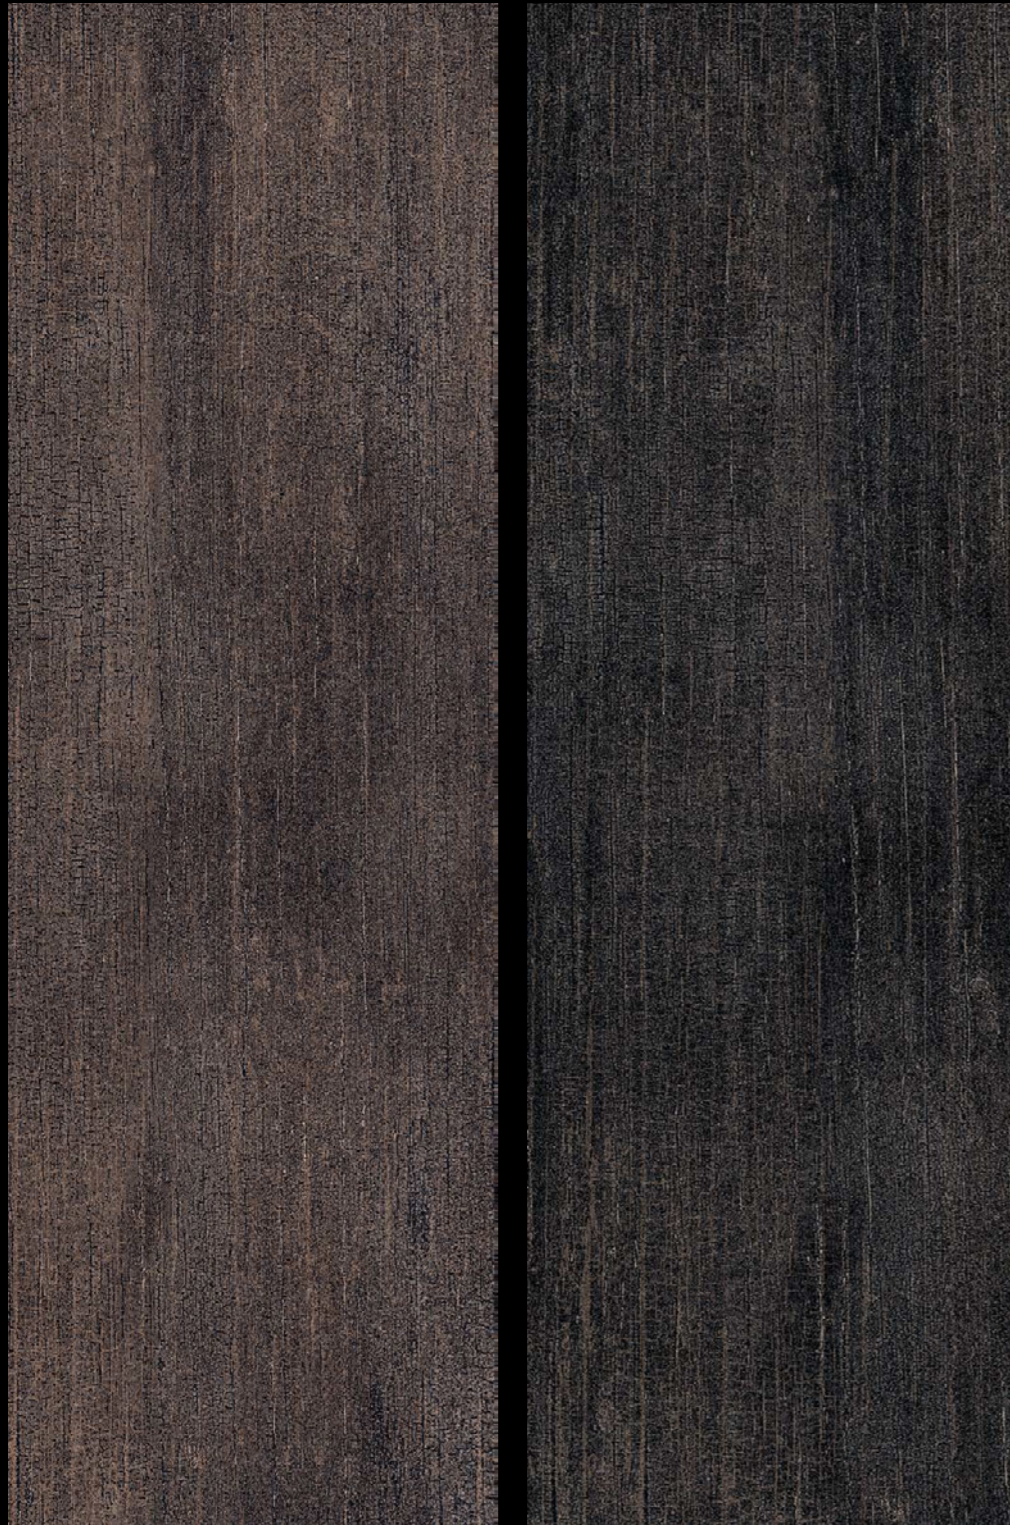

0502016 Tiger Blue Lx Rt

Dark

Noir

26,5x180 . 10"x72"

0502067 Dark Nt Rt

0502070 Noir Nt Rt

20x120 . 8"x48"

0502073 Dark Nt Rt