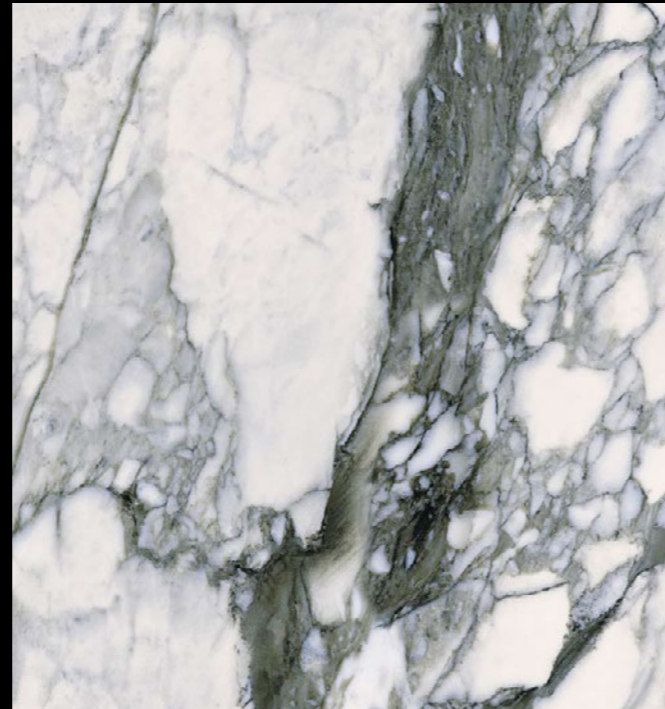

Calacatta Renoir