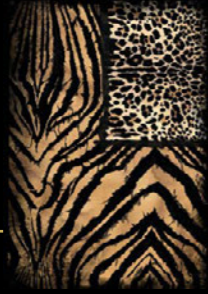

6-9

The concept

A wild urban celebration of maximum freedom of expression.

10-30

Unique spaces

Dress up your daily lifestyle with exclusive creativity