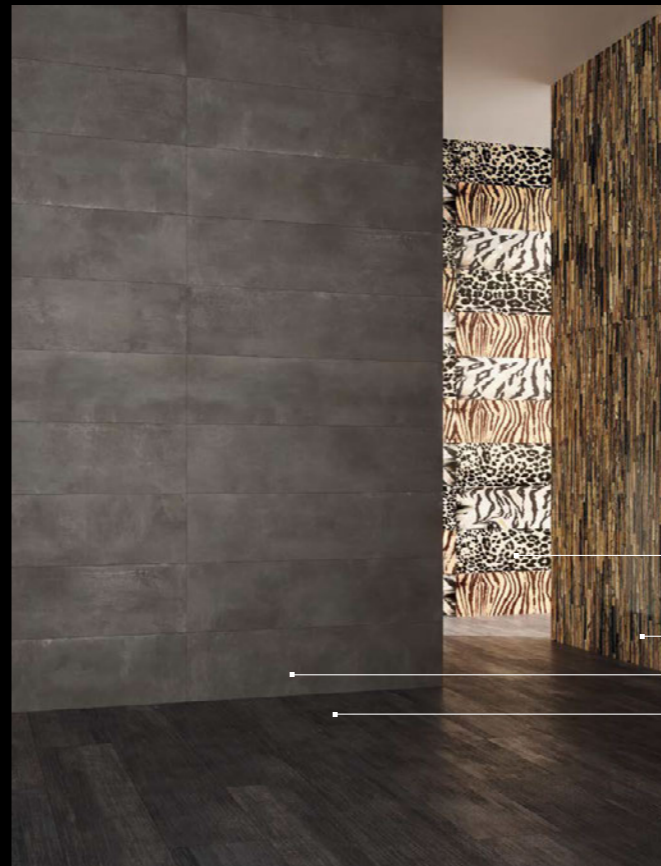

SET#8

- FREEDOM 29,8x119,2 Rt
- QUEEN OF FLORIDA 29,8x119,2 Rt
- QUEEN OF SICILY 29,8x119,2 Rt
- TIGER Gold 78,7x178,7 Lx Rt
- METAL Calamine 29,8x119,2 Nt Rt
- WOOD Noir 26,5x180 Nt Rt