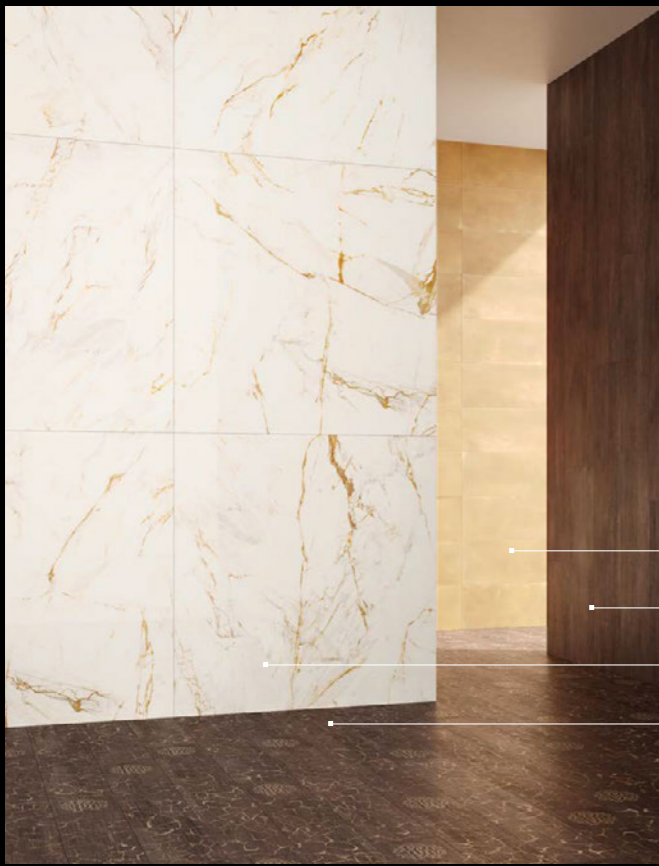

SET#5

- METAL Brass 29,8x119,2 Nt Rt
- WOOD Dark 26,5x180 Nt Rt
- CALACATTA Oro 119,2x119,2 Lx Rt
- QUEEN OF KENYA Dark 20x120 Rt
- WOOD LOGO Dark 20x20 Rt