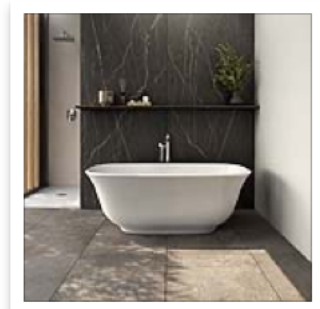

La **collezione GS** è un esempio della padronanza di Riobel nelle forme geometriche. La sua elegante semplicità lo rende adatto a una vasta gamma di design per il bagno, soprattutto quando si sceglie la finitura nera opaca contemporanea per l'uso negli ambienti domestici e nel mercato del contract e dell'ospitalità.

Riobel- House of Rohl_GS sof...o opaco.jpg

2)

victoria ⊕ albert®

AMIATA, LA VASCA OPACA DISEGNATA DA MENEGHELLO PAOLOELLI ASSOCIATI NELLA MISURA COMPATTA DA 1500 mm (Victoria + Albert)

La vasca freestanding AMIATA di **Victoria + Albert** è unica perché prodotta nell'esclusivo materiale QUARRYCAST™, una miscela di pietra lavica e resina calda al tatto, apprezzata per la brillantezza naturale, la leggerezza (*il peso medio delle vasche è 70 kg*), la lunga durata nel tempo (*non scricchiola e non flette*).

Ogni finitura è multistrato e caratterizzata da una speciale vernice catalizzata. La lucidatura viene eseguita a mano nelle varie applicazioni, per conferire una lucentezza unica.

Design MeneghelloPaolelliAssociati

vandabaths.com

DIDA IMMAGINE:

Vasca AMIATA in QUARRYCAST™, brand di House of Rohl. Misura solo 1500 mm nella finitura bianco opaco.
Design MeneghelloPaolelliAssociati

V&A_MeneghelloPaolelliA
ssociati_Amiata_01.jpg