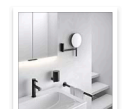

KEUCO_BLACK_SELECTI
ON_2_23.jpg

KEUCO_BLACK_SELECTI
ON_2_29.jpg