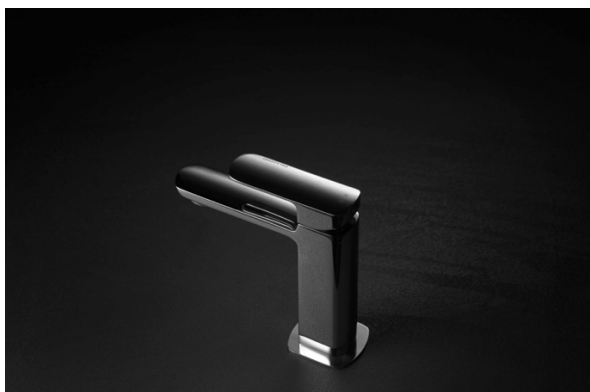

Collezione MIS (lavabo – Finitura: nero opaco)

Collezione MIS (Lavabo – Finitura: rame spazzolato)

Collezione bagno MIS (Focus on: Freestanding vasca – Finitura: nero opaco)

PALAZZANI

Collezione MIS (Soluzione completa per doccia – Finitura: cromo)