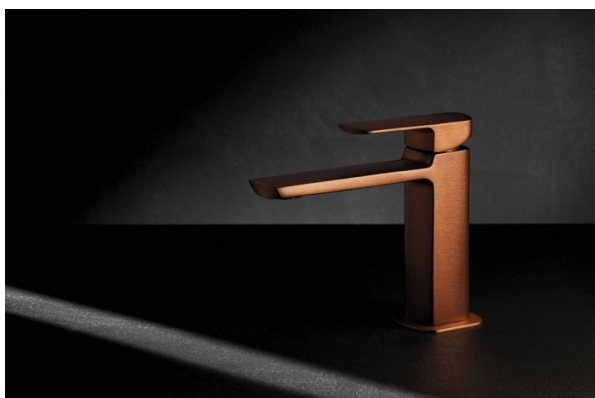

Collezione MIS (lavabo – Finitura: nero opaco)

Collezione MIS (Lavabo – Finitura: rame spazzolato)

Collezione bagno MIS (Focus on: Freestanding vasca – Finitura: nero opaco)

PALAZZANI

Collezione MIS (Soluzione completa per doccia – Finitura: cromo)