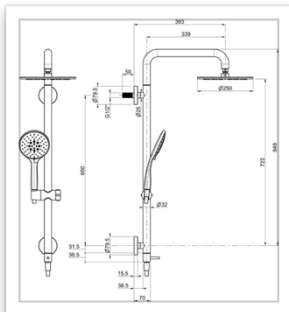

SOLO, sistema doccia sicura disegno .JPG