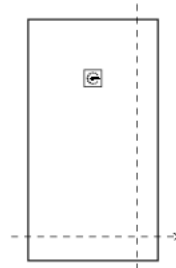

NEW silex titan

Caratteristiche
Extrapiano e alleggerito
 Rettangolare

Posizionamento griglia

Misure (cm)	A					
	70	75	80	90	100	110 120
80			20			
90	25			23,5		
100	25	20	20	23,5	23	
110	25		25	25		25
120	25	25	25	25	23,5	25
130	30		30	30		
140 / 150	30	30	30	30	30	30
160	60		60	60		
170 / 180 / 190 / 203	60	60	60	60	60	60

B = larghezza / 2
Ulteriore informazione, pag. 283

Adattabilità
Supplemento per taglio 45€/piatto

Griglie

Modello	Inox.	Colore	Colore e finitura
Griglia 04	RESILEX04 di serie	RESILEX04xx 17€	RESILEX04Pxx 17€