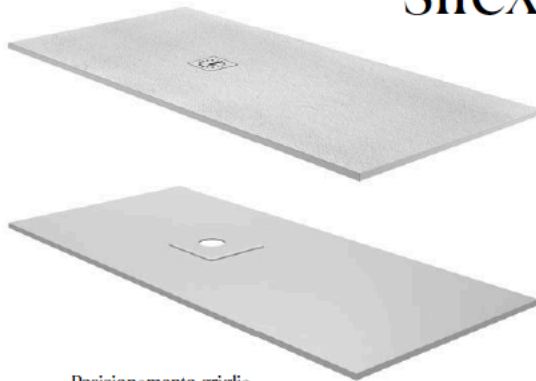

NEW silex titan

Caratteristiche
Extrapiano e alleggerito
 Rettangolare

Posizionamento griglia

Misure (cm)	A					
	70	75	80	90	100	110 120
80			20			
90	25			23,5		
100	25	20	20	23,5	23	
110	25		25	25		25
120	25	25	25	25	23,5	25
130	30		30	30		
140 / 150	30	30	30	30	30	30
160	60		60	60		
170 / 180 / 190 / 203	60	60	60	60	60	60

B = larghezza / 2
Ulteriore informazione, pag. 283

Adattabilità
Supplemento per taglio 45€/piatto

Griglie

Modello	Inox.	Colore	Colore e finitura
Griglia 04	RESILEX04 di serie	RESILEX04xx 17€	RESILEX04Pxx 17€

Griglia inclusa nel piatto: finitura acciaio inox
Altre opzioni di griglia, vedere tabella
xx: codice del colore da scegliere

Sifoni

Sifone orizzontale standard, di serie

Sifone verticale, opzionale senza sovrapprezzo