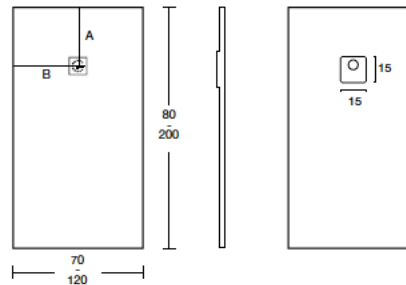

NEW silex titan

Caratteristiche
Extrapiano e alleggerito
 Rettangolare

Posizionamento griglia

Misure (cm)	A					
	70	75	80	90	100	110 120
80			20			
90	25			23,5		
100	25	20	20	23,5	23	
110	25		25	25		25
120	25	25	25	25	23,5	25
130	30		30	30		
140 / 150	30	30	30	30	30	30
160	60		60	60		
170 / 180 / 190 / 203	60	60	60	60	60	60

B = larghezza / 2
Ulteriore informazione, pag. 283

Adattabilità
Supplemento per taglio 45€/piatto

Griglie

Modello	Inox.	Colore	Colore e finitura
Griglia 04	RESILEX04 di serie	RESILEX04xx 17€	RESILEX04Pxx 17€