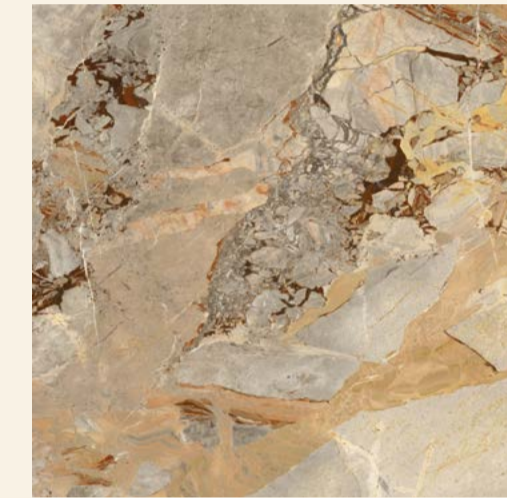

Opera Fantastico