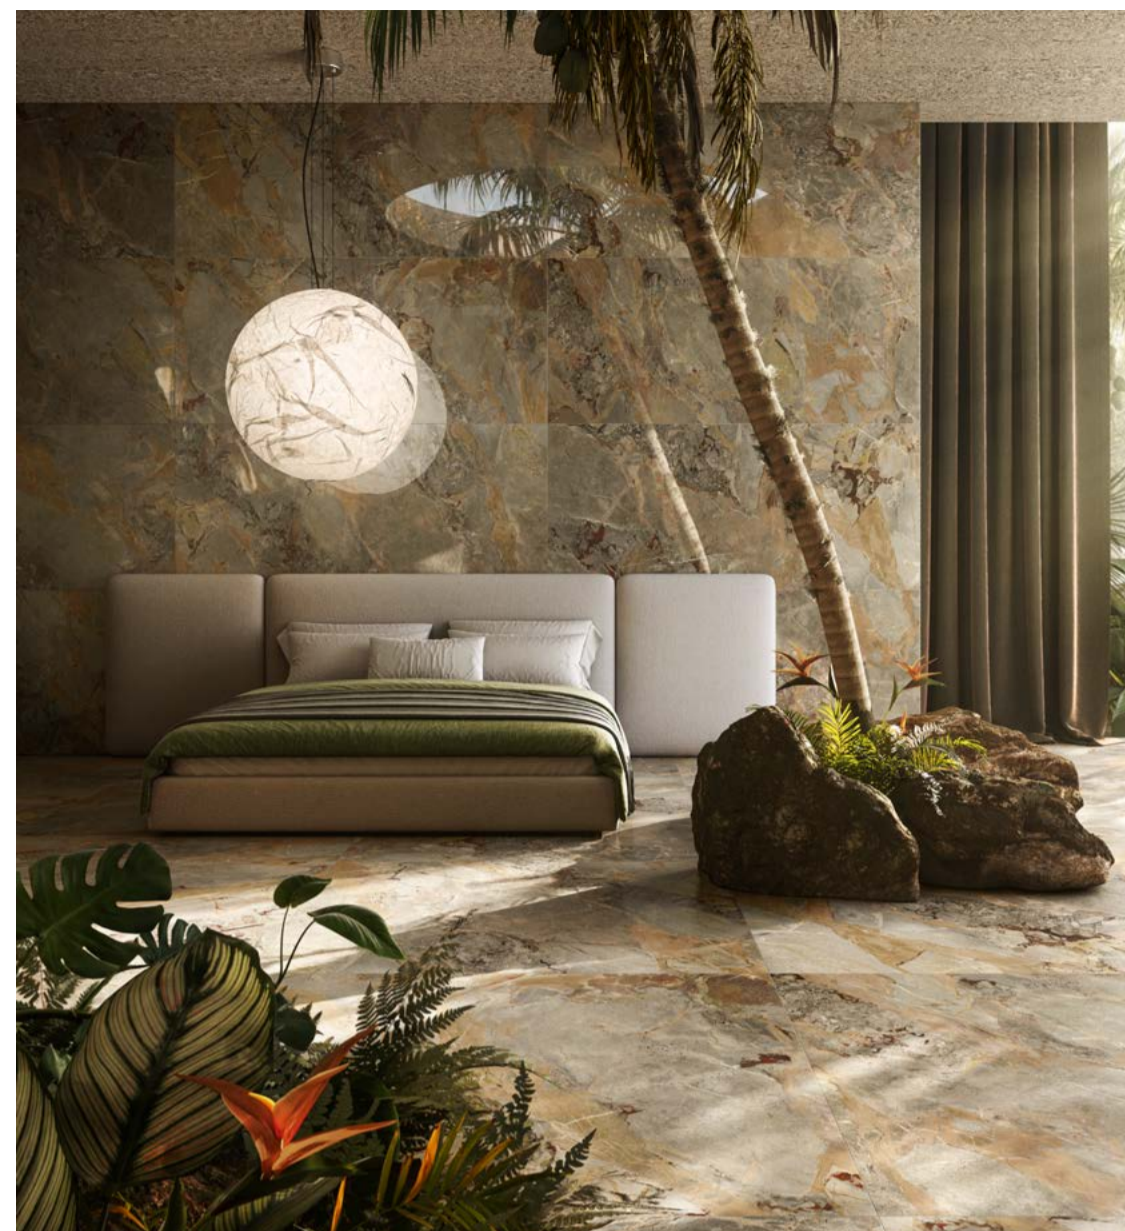

FANTASTIC FOREST

Being Nature,
not merely being a part of it
but becoming a whole,
where senses and matter
blend in harmonious
synthesis in a parallel world,
something different from
the usual reality.

Essere Natura,
non farne soltanto parte
ma diventarne un tutt'uno,
dove sensi e materia
si uniscono in sintesi armonica
all'interno di un mondo parallelo,
altro rispetto alla realtà consueta.

PROJECT Ricchetti MKTG Dept. / RELEASE 03.2023 / PRINT SNC. 2.5K.03.2023
© 2023 Gruppo Ceramiche Ricchetti S.p.A. - All rights reserved

9 floor Opera Fantastico
120x120 cm sft rt
48"x48"

wall Opera Fantastico
78,7x178,7 cm lx rt
30 1/2"x70 1/2"

8 wall Opera Fantastico
78,7x178,7 cm lx rt
30 1/2"x70 1/2"

R Ricchetti

Via Statale 118
42013 Sant'Antonino di Casalgrande (RE) Italy
T +39 0536 992511 / F +39 0536 993757
www.ricchetti.it

FEEL ROMATIC
#LivingMoments

The pleasure
of dreaming
natural purity.

DREAM PURE THE COLLECTION

R Ricchetti