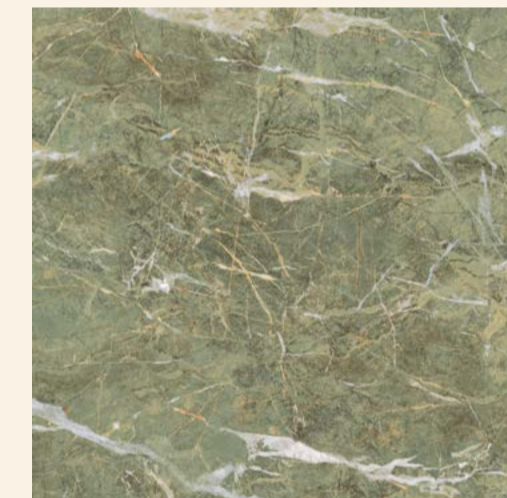

DREAM PURE
THE COLLECTION

EN Fine porcelain stoneware
IT Gres fine porcellanato
EN 14411-G Bla
EN Rectified edges - rt
IT Bordi rettificati - rt

2
FINISHES

Soft - sft
Polished - lx

5
COLORS

4
SIZES

4 Breccia Capraia
119,2x119,2 cm lx rt
46^{30/32}x46^{30/32}"

5 Flash Black
120x120 cm sft rt
48"x48"

Malachite

80x180 cm sft rt*
32"x72"

78,7x178,7 cm lx rt
30^{51/32}x70^{11/32}"

* Available
in colors:
Breccia Capraia, Flash
Black
IT Disponibile
nei colori:
Breccia Capraia, Flash
Black

120x120 cm sft rt
48"x48"

119,2x119,2 cm lx rt
46^{30/32}x46^{30/32}"

60x120 cm sft rt
24"x48"

59,6x119,2 cm lx rt
23^{15/32}x46^{30/32}"

60x60 cm sft rt
24"x24"

59,6x59,6 cm lx rt
23^{15/32}x23^{15/32}"

30x60 cm sft rt
12"x24"

29,8x59,6 cm lx rt
11^{23/32}x23^{15/32}"

3
MOSAICS

EN Mesh-backed
IT Su rete

Mosaico 5x5
30x30 cm sft / lx
12"x12"

Esagona T16
28,7x34,4 cm lx
11^{9/32}x13^{17/32}"

Bacchette Black&White
29,8x59,6 cm lx
11^{15/32}x23^{15/32}"

Bacchette Color
29,8x59,6 cm lx
11^{15/32}x23^{15/32}"

SPECIAL TRIMS

Battiscopa
7x60 cm sft
2^{23/32}x24"

Gradone doppia vela
33x120x4x2 cm sft
13^{1/2}x48"x2"x10^{1/2}"

Angolo gradone doppia vela DX, SX
33x120x4x2 cm sft
13^{1/2}x48"x2"x10^{1/2}"

7x59,6 cm lx
2^{23/32}x23^{15/32}"

6 Flash Black
119,2x119,2 cm lx rt
46^{30/32}x46^{30/32}"

7 floor Breccia Capraia
119,2x119,2 cm lx rt
46^{30/32}x46^{30/32}" w// Breccia Capraia
120x120 cm sft rt
48"x48"