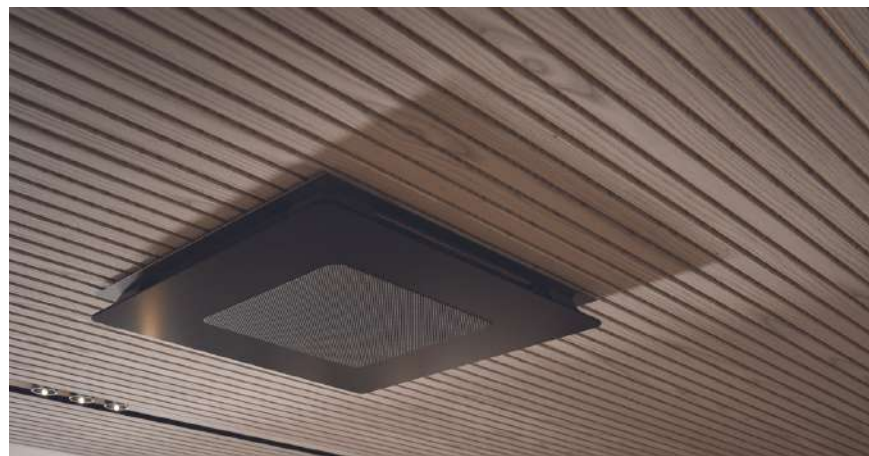

Collaborazioni

I nuovi progetti di ambientazioni, video, approfondimenti e altri contributi saranno realizzati **in collaborazione con**: l'**Università di Bologna**, alcuni **designer** e **3D artist** e con **esperti** da diversi settori, dal **design** fino all'**arte**.

Il tutto con l'obiettivo di costruire contenuti di interesse e trasmettere "cosa c'è dietro" la nascita delle nostre soluzioni *Galletti Advanced Design*.