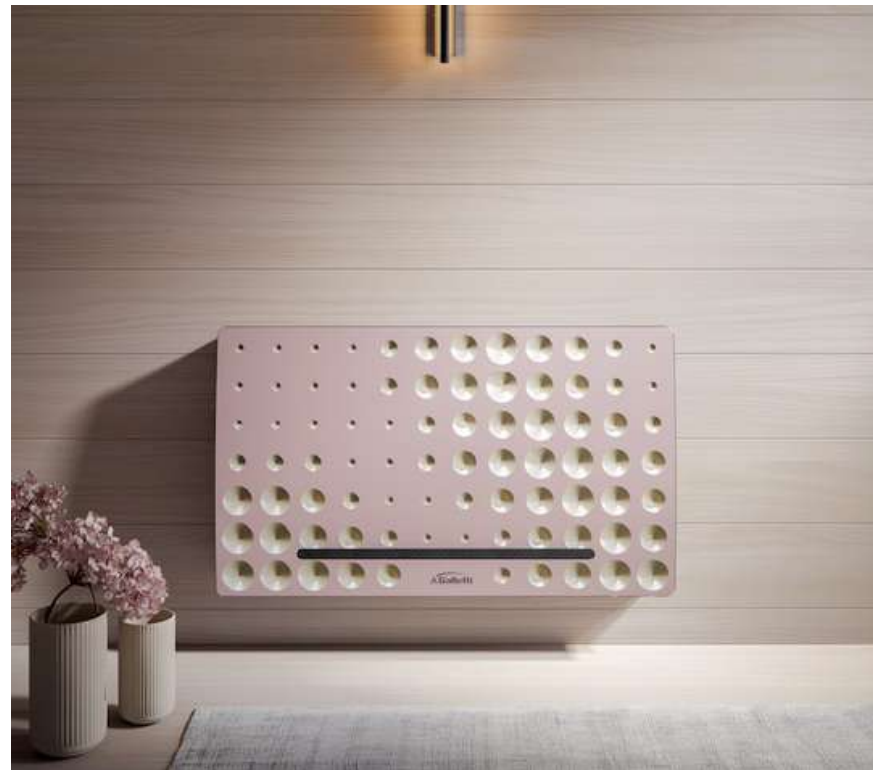

Collaborazioni

I nuovi progetti di ambientazioni, video, approfondimenti e altri contributi saranno realizzati **in collaborazione con**: l'**Università di Bologna**, alcuni **designer** e **3D artist** e con **esperti** da diversi settori, dal **design** fino all'**arte**.

Il tutto con l'obiettivo di costruire contenuti di interesse e trasmettere "cosa c'è dietro" la nascita delle nostre soluzioni *Galletti Advanced Design*.