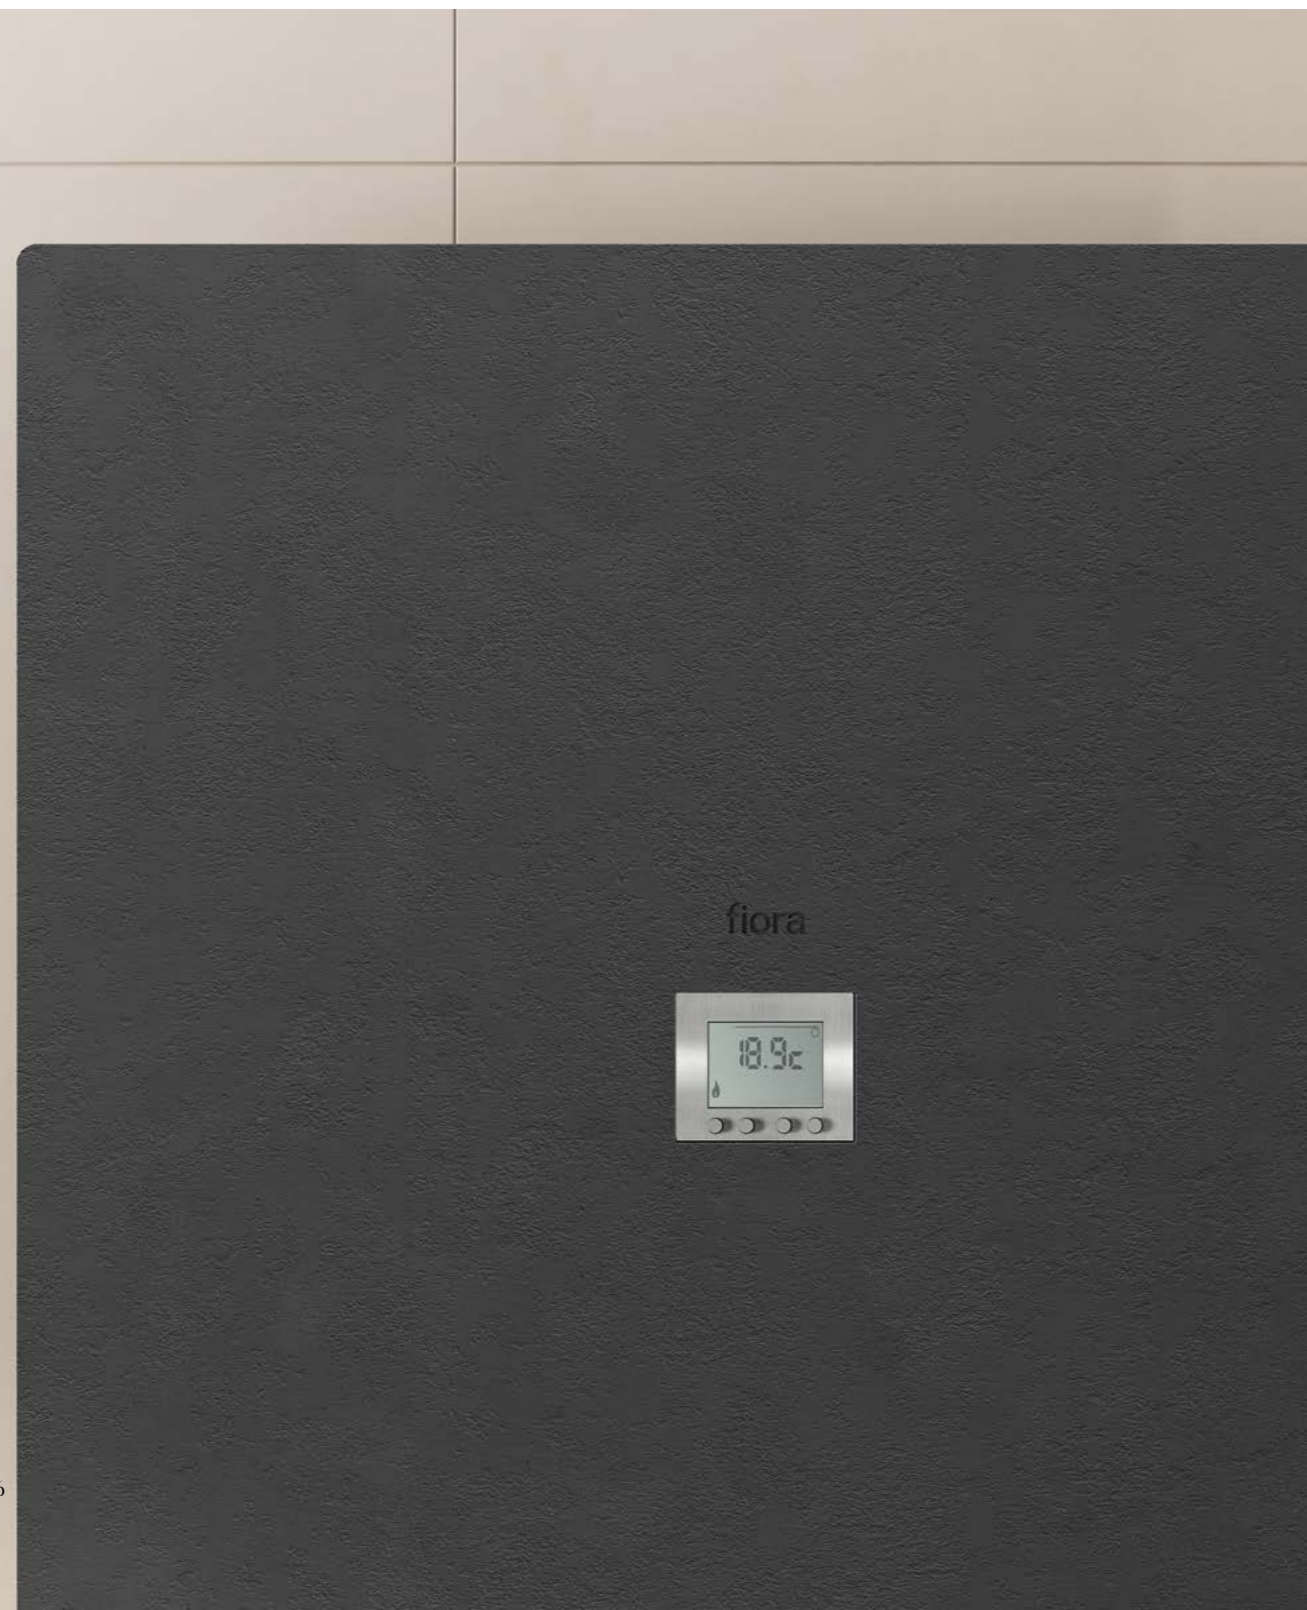

Radiatore **Vulcano** Concrete 22T Negro