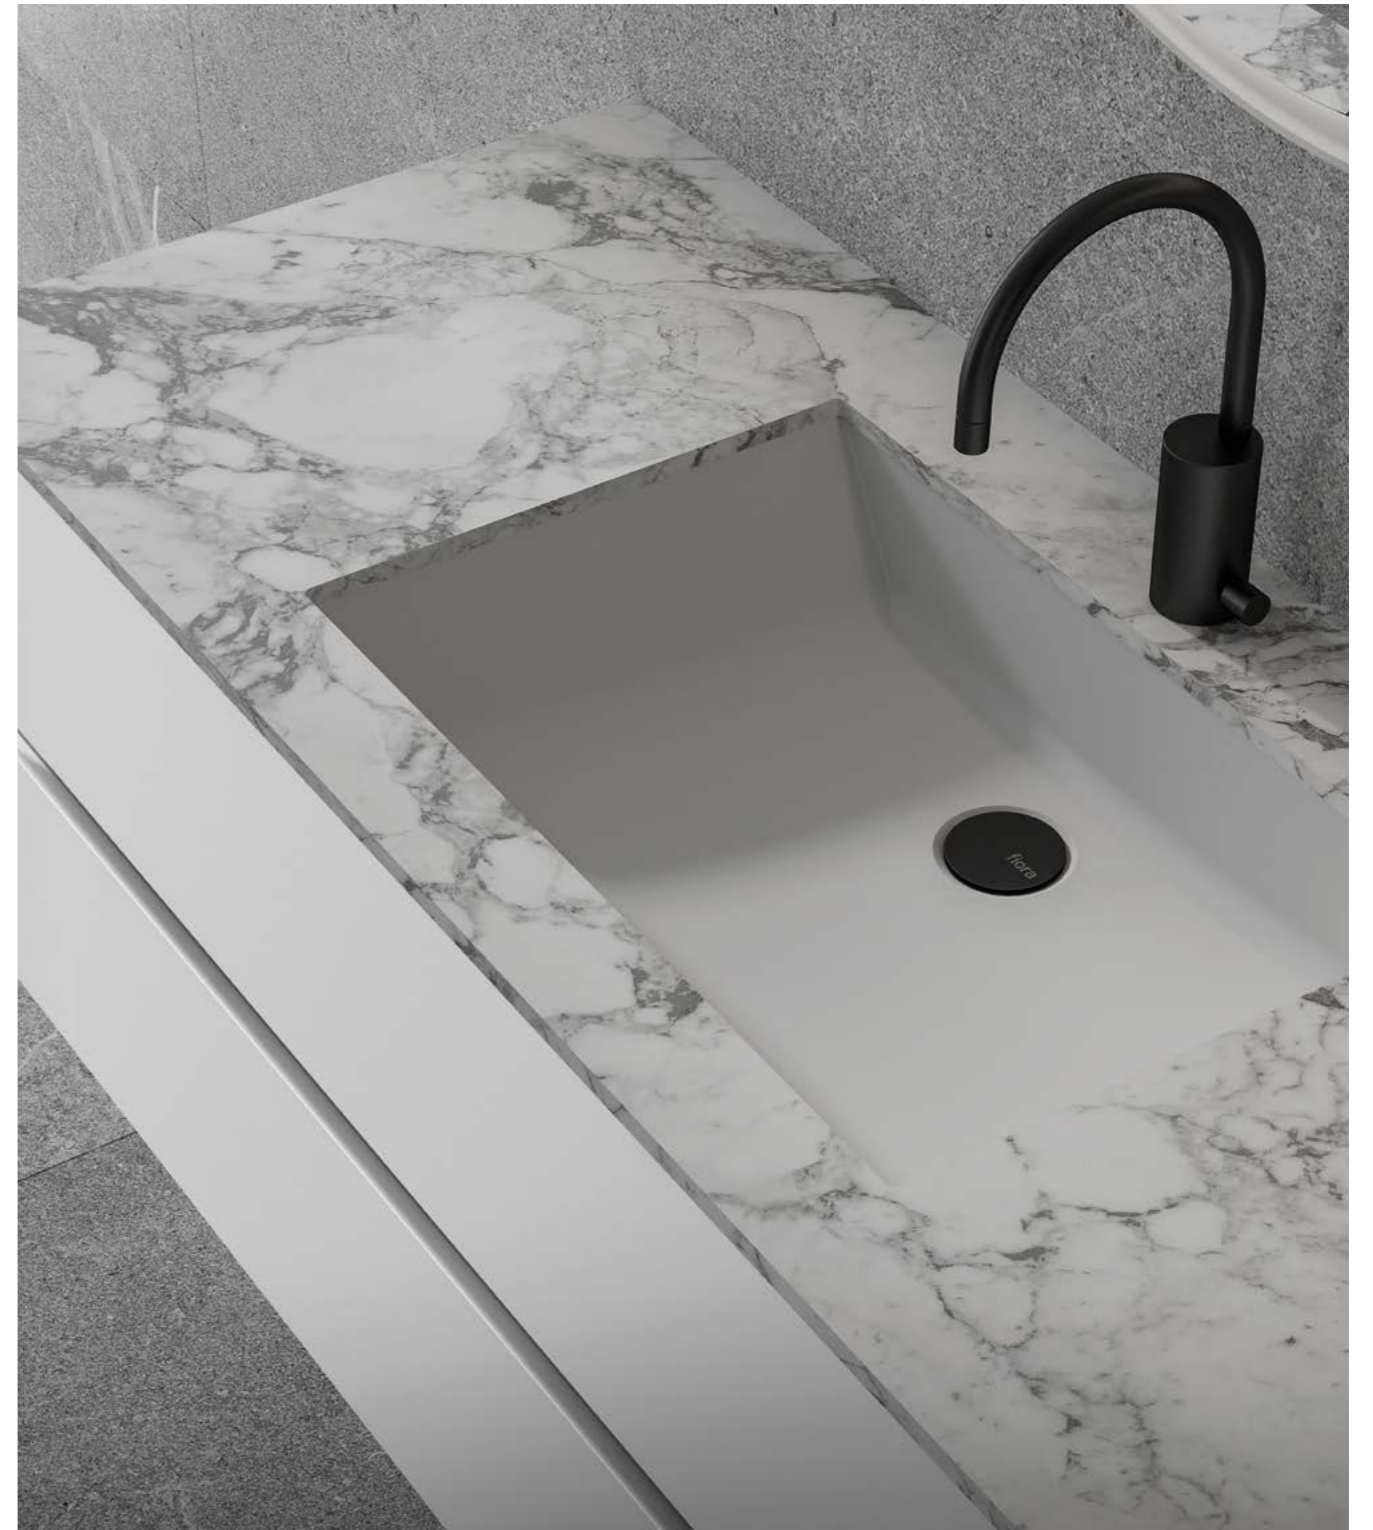

Mobile Rok Concrete 40T Bone - 51M Ocre

Mobile **Rok Liso 50M Dark** - 40T Bone | Top Liso per lavabo sopra piano **Loki Liso 40T Bone**

Top per lavabo semi-incasso Liso **Thot 40T Bone**

Mobile **Rok** Liso 0P Bianco Total | Top con lavabo sottopiano **Loki** Concrete 56M Dark - 0P Bianco Total