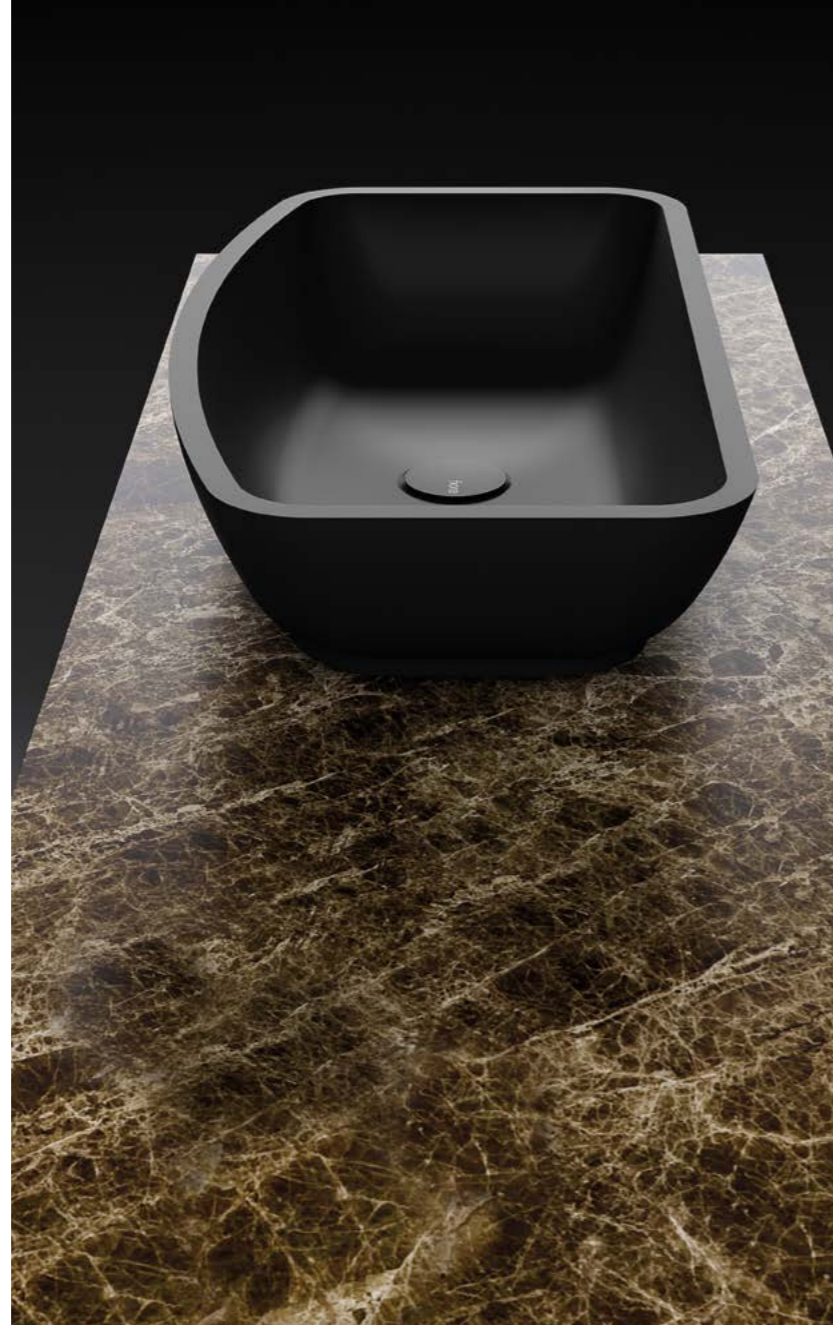

Top **Pure** PN02 Marrón Emperador | Lavabo **Omicron** 22T Negro