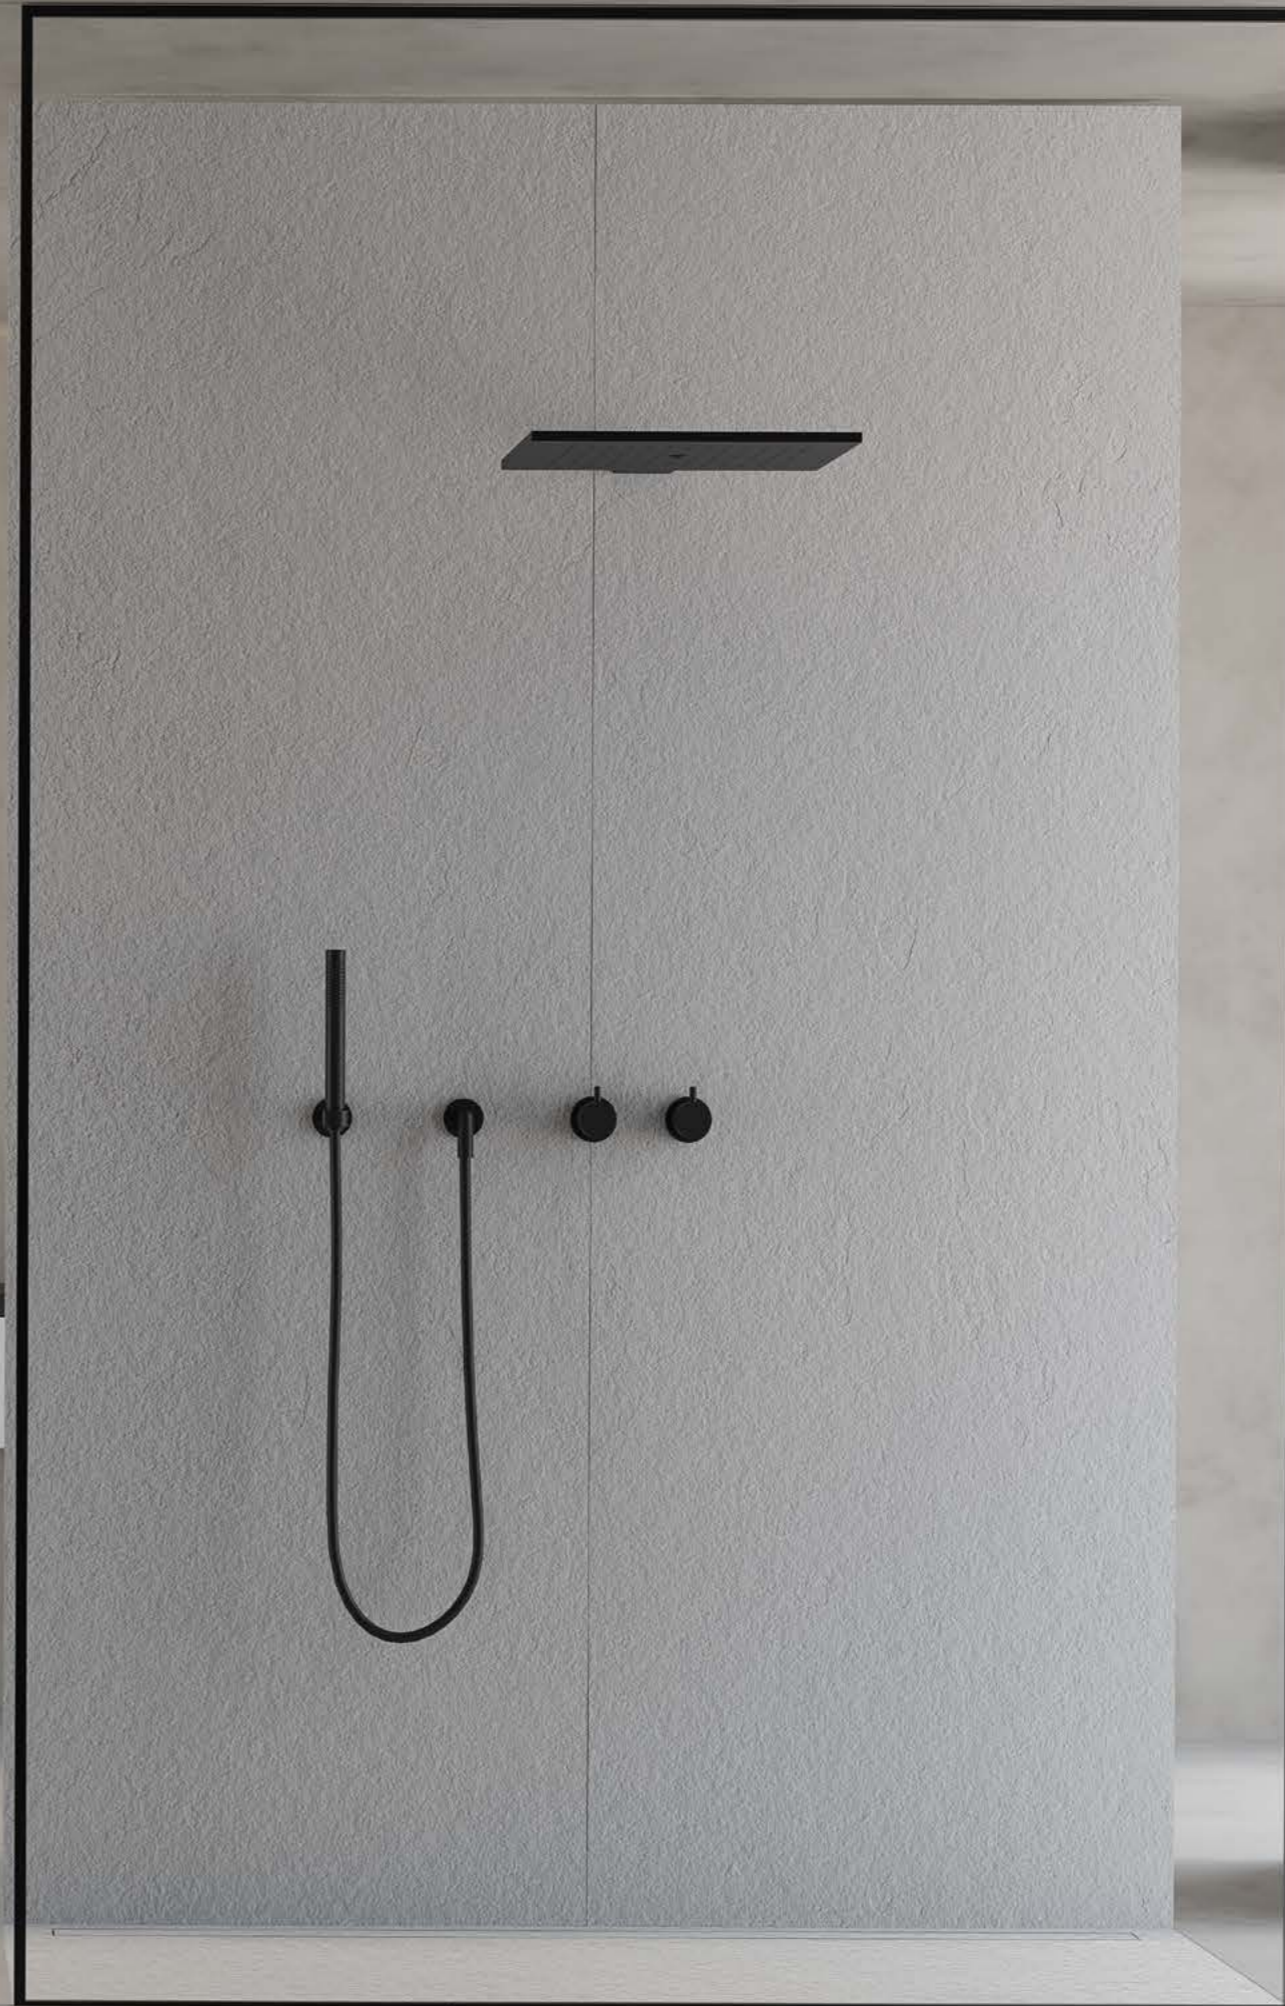

Finiture: Liso | Sen

red dot winner 2021

SPAZIO FIORA: mobile | piatto doccia | pannello
Mobile Sen OP Bianco Total | Coperchio Sen 22T Nero | Consolle Sen Liso OP Bianco Total | Specchio Tondo OP Bianco
Total | Piatto doccia Elax Tea System longitudinale Pizarra OP Bianco Total | Skin Panels Pizarra OP Bianco Total