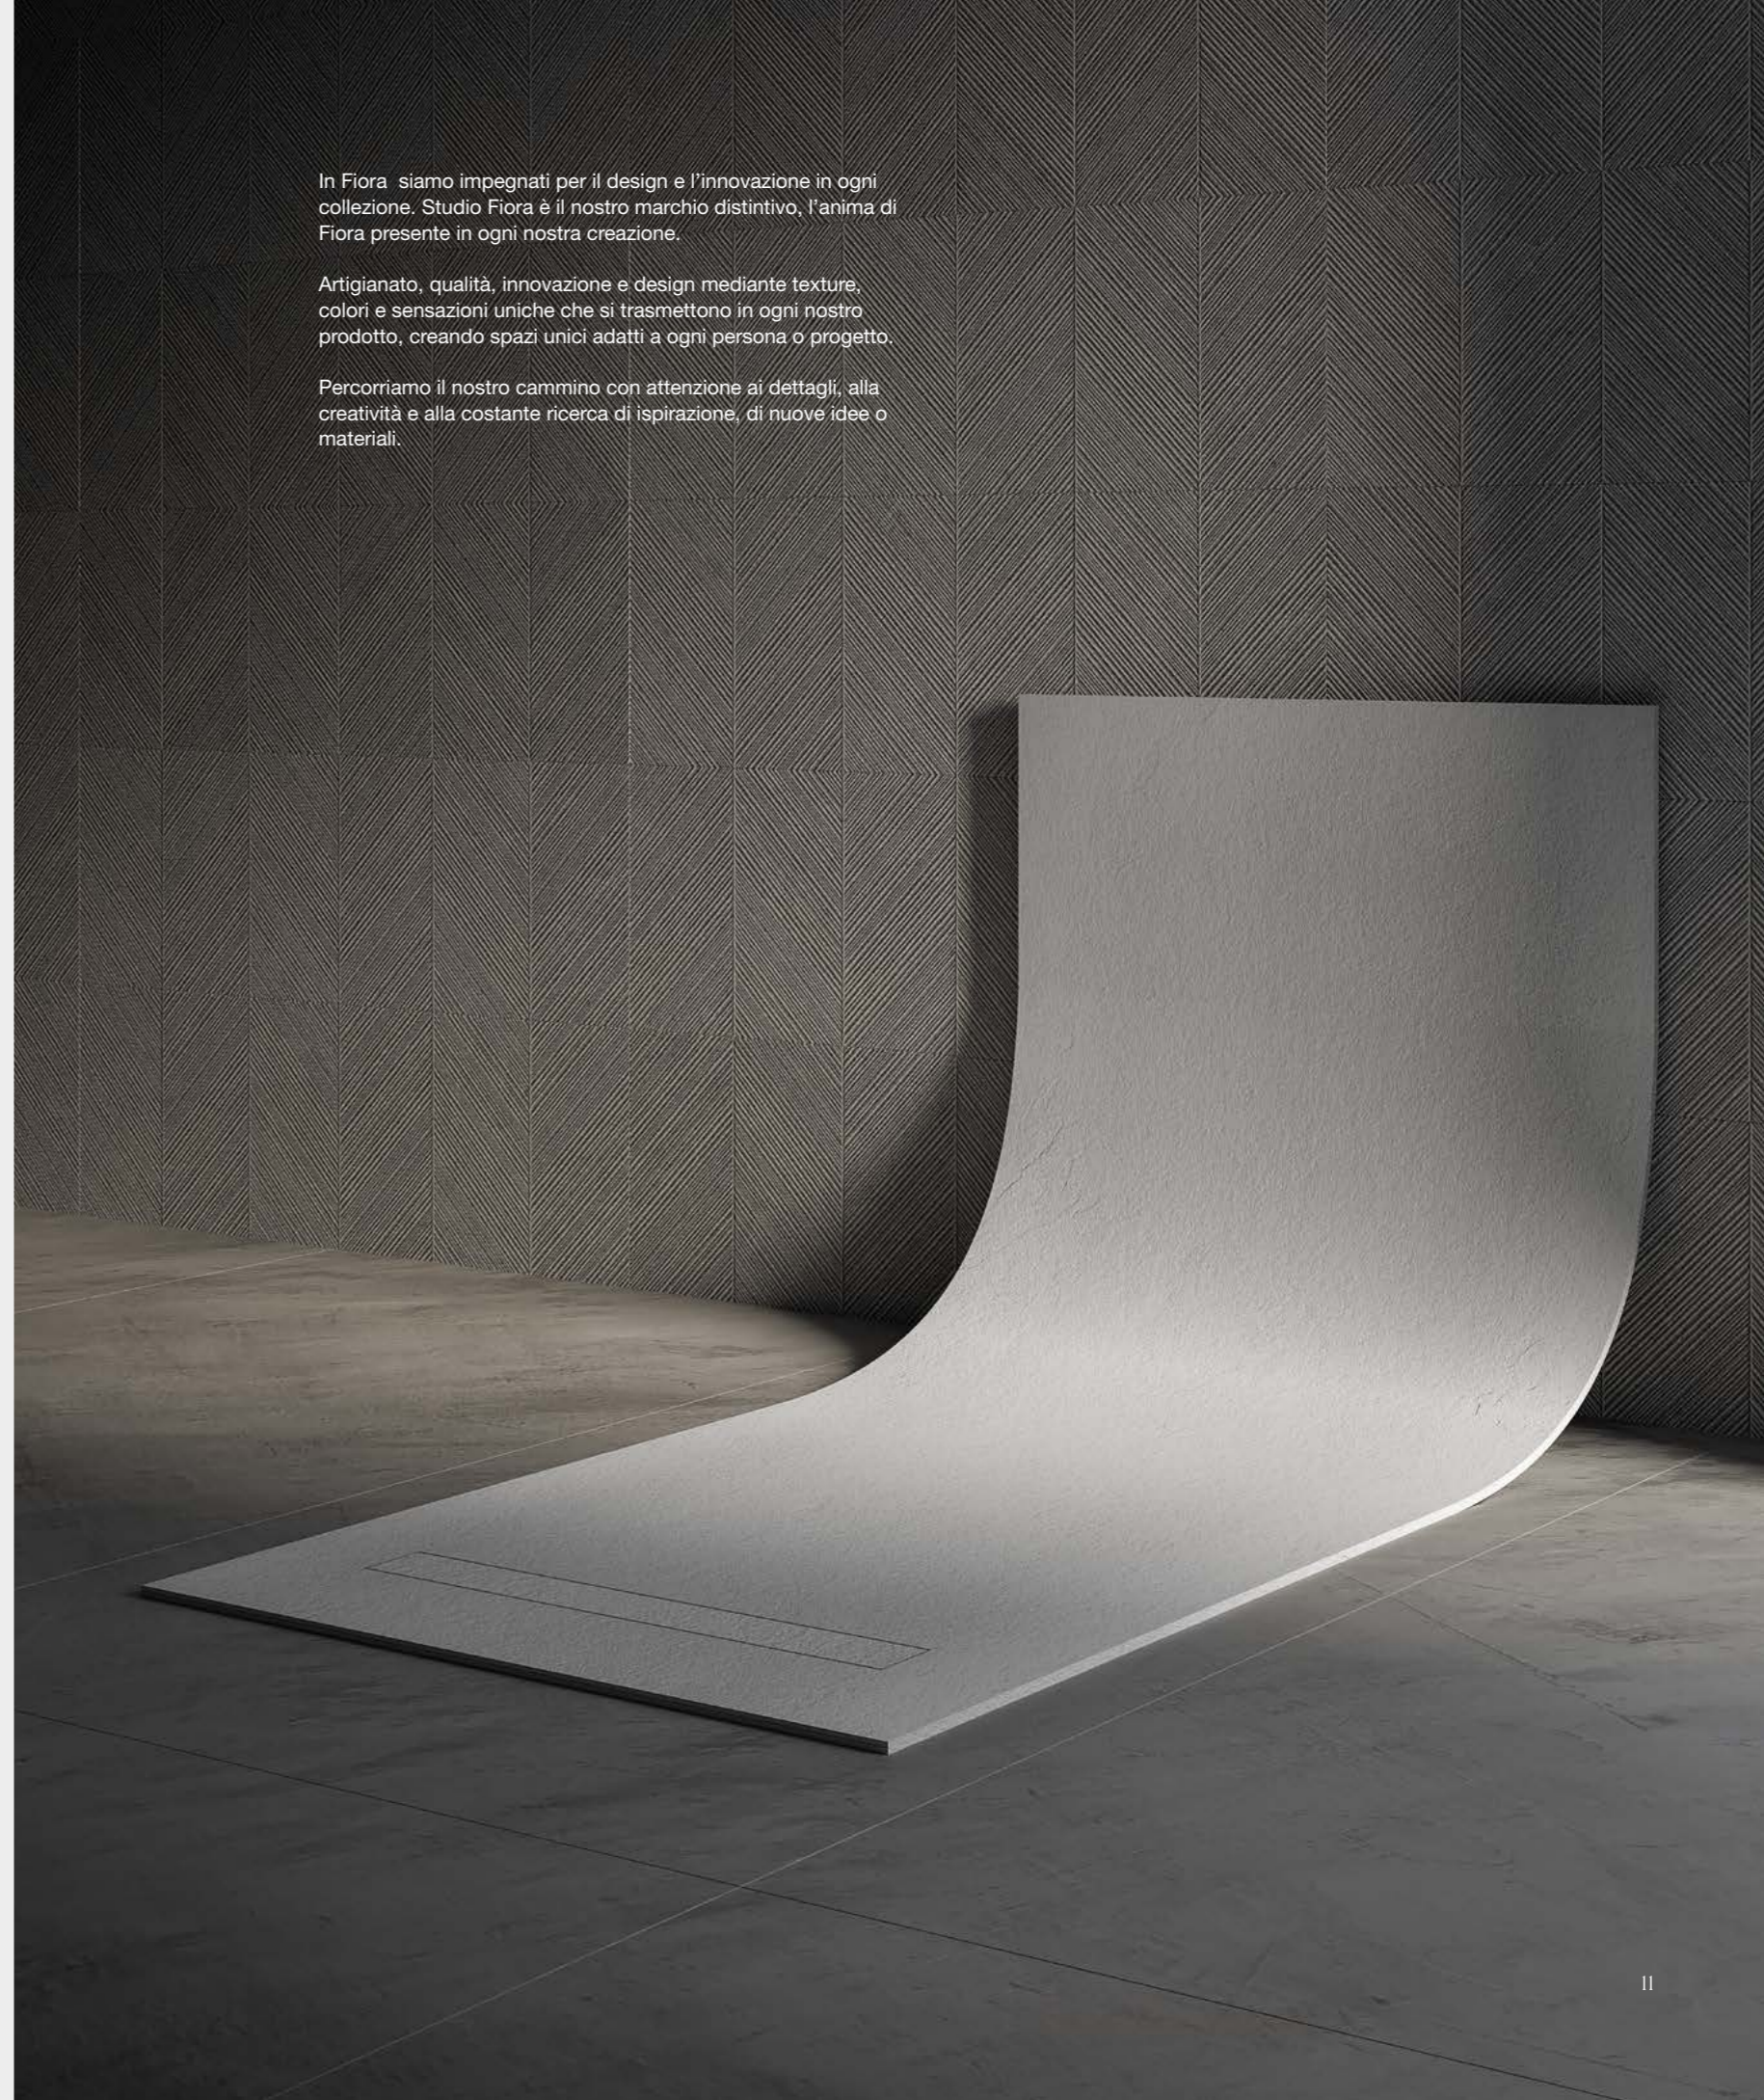

BY
STUDIO FIORA

In Fiora siamo impegnati per il design e l'innovazione in ogni collezione. Studio Fiora è il nostro marchio distintivo, l'anima di Fiora presente in ogni nostra creazione.

Artigianato, qualità, innovazione e design mediante texture, colori e sensazioni uniche che si trasmettono in ogni nostro prodotto, creando spazi unici adatti a ogni persona o progetto.

Percorriamo il nostro cammino con attenzione ai dettagli, alla creatività e alla costante ricerca di ispirazione, di nuove idee o materiali.