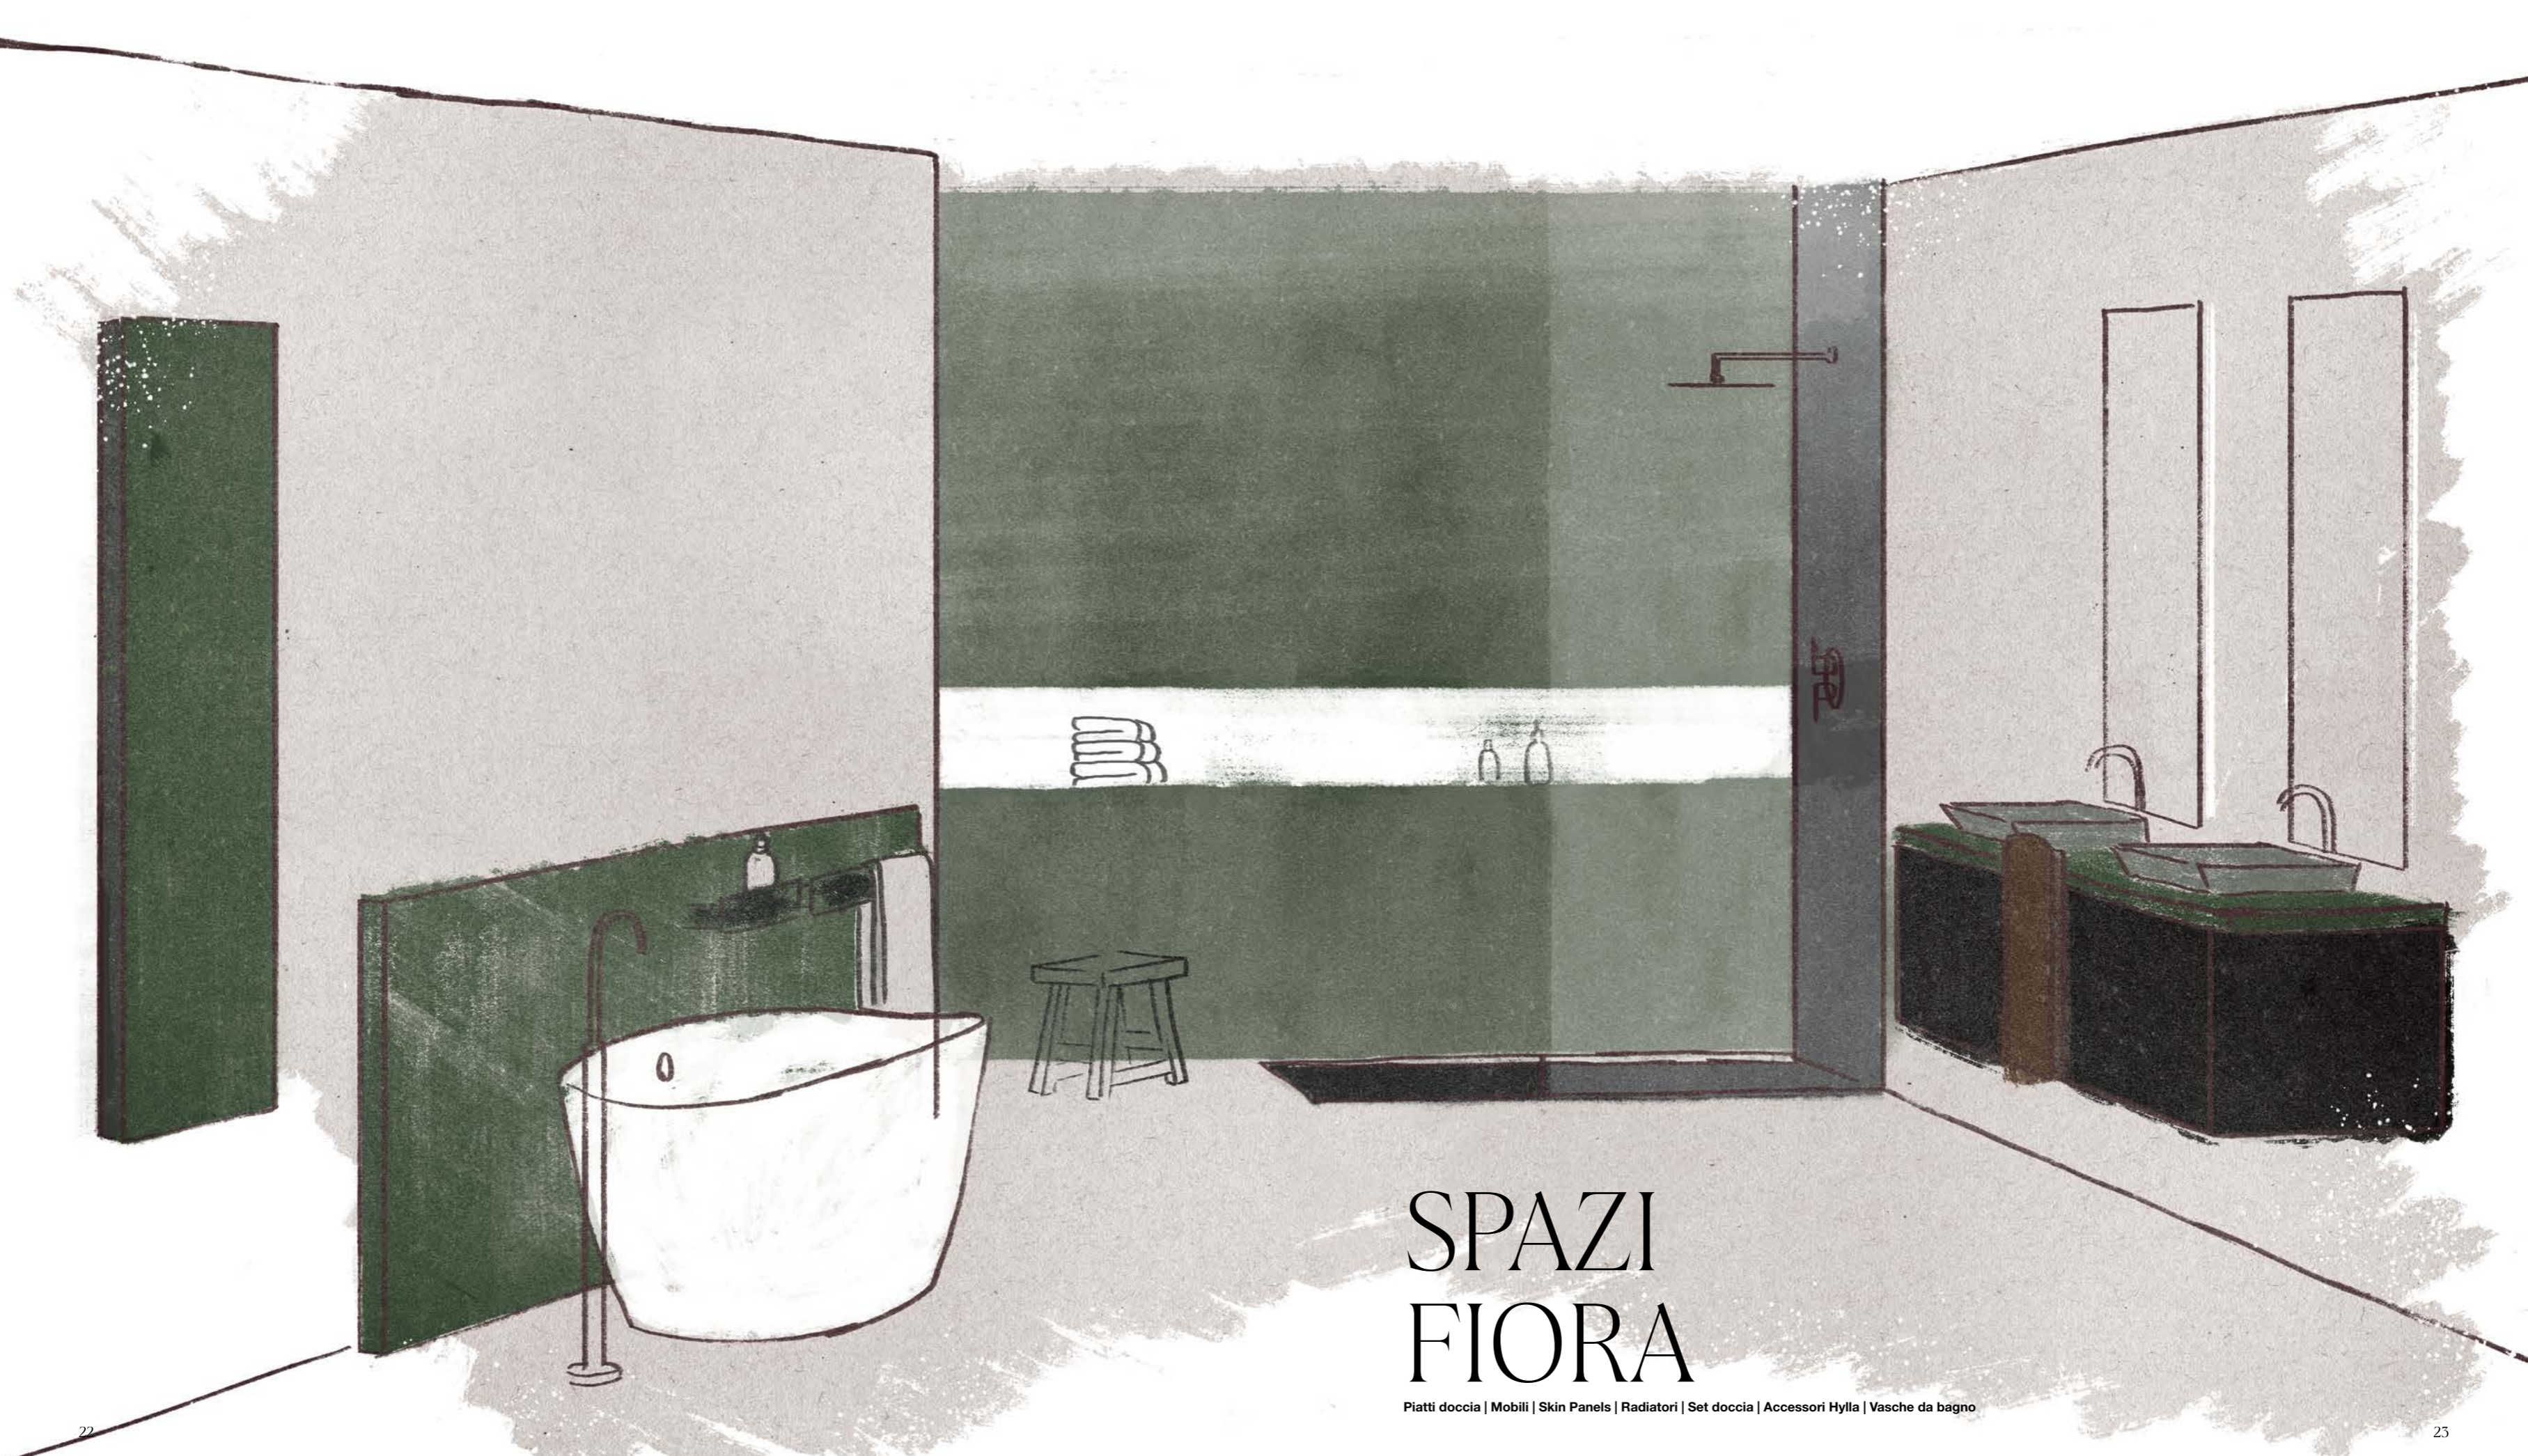

SPAZI FIORA

Piatti doccia | Mobili | Skin Panels | Radiatori | Set doccia | Accessori Hylla | Vasche da bagno