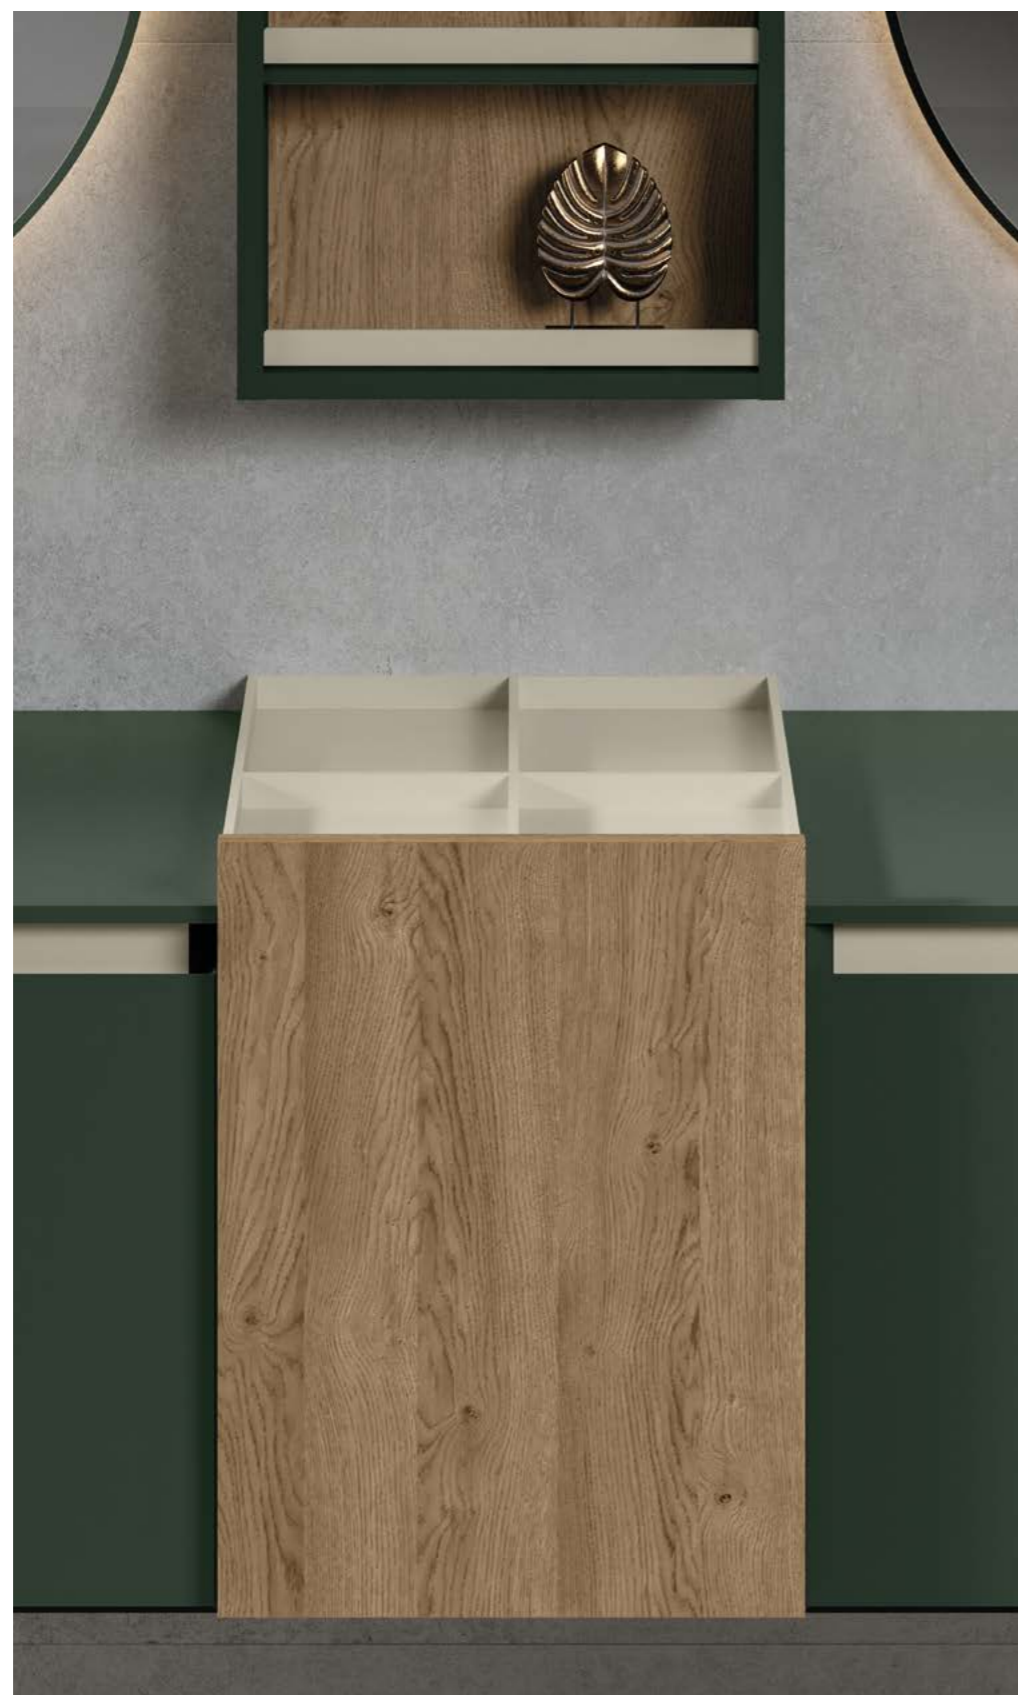

Mobile **Rok** Liso 52M Army - OTX Blanco Roto | Mensola **Rok** OTX Blanco Roto | Semicolonna **Rok** AR4627 Rovere Aleve - 52M Army - OTX Blanco Roto