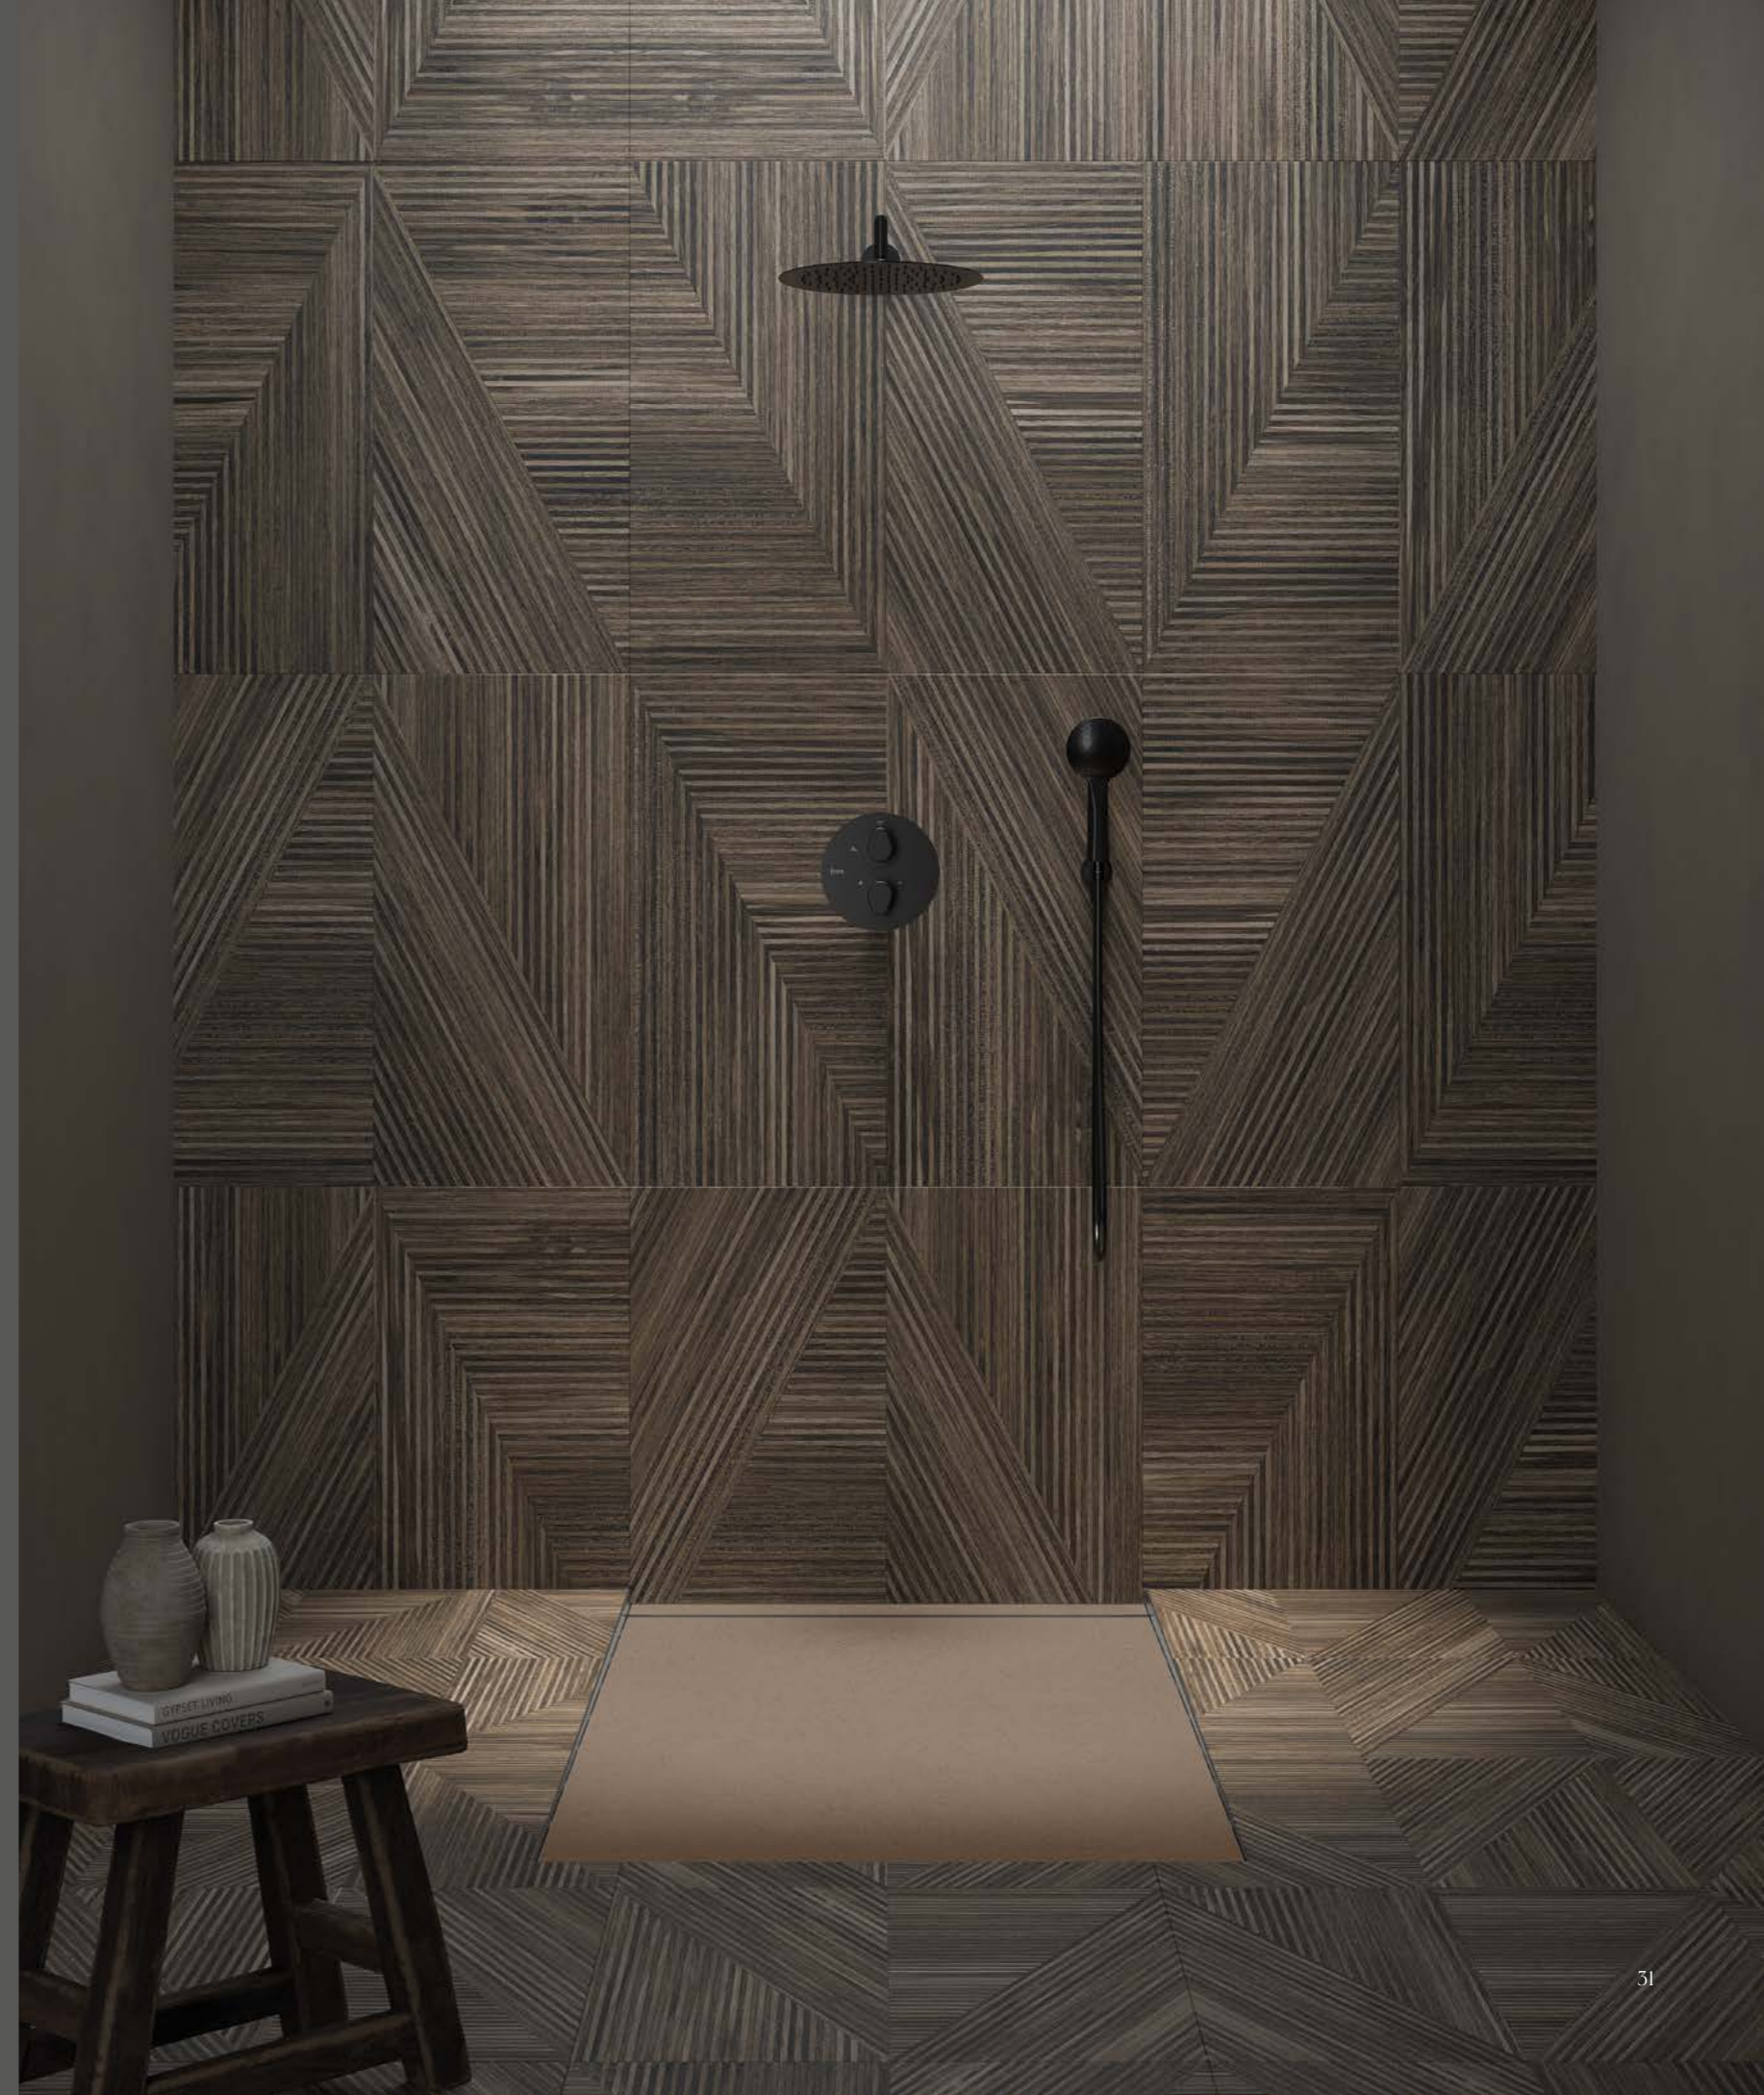

Massimo Concrete 0T Bianco Roto | Set doccia Senso monocomando Negro Mate

NEW

massimo

Unica sensazione di benessere con una superficie d'appoggio morbida e confortevole

Massimo unisce innovazione, design, comfort e leggerezza.

Tecnologicamente avanzato. Massimo combina due materiali Fiora unici, una base leggera e una superficie che si adatta alla pressione del corpo: confortevole, liscia e antiscivolo.

Nucleo alleggerito, del 50% più leggero rispetto a un piatto doccia tradizionale con la stessa resistenza.

Anatomicamente liscio in superficie, regala una sensazione unica e più piacevole al tatto grazie al suo rivestimento morbido e confortevole.

Finitura: Concrete

Massimo Concrete 36T Capuccino | Set doccia Senso monocomando Negro Mate