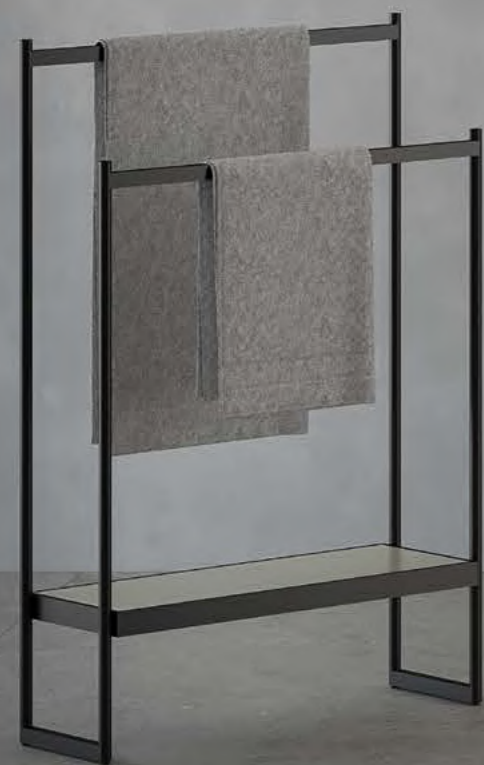

SPAZIO FIORA: mobile | pannelli | accessori
Mobile **Sen** Listello 41M Seda - 0MT Negro | Top Liso 41M Seda | Lavabo **Supra** semi-incasso 41M Seda | Specchio **Mitter** 41M Seda | **Skin Panels** Listello 41M Seda | Semicolumna aperta **Sen** 41M Seda - 0MT Negro | Portasciugamani **Sen** 41M Seda - 0MT Negro | Sgaballo **Sen** 41M Seda - 0MT Negro