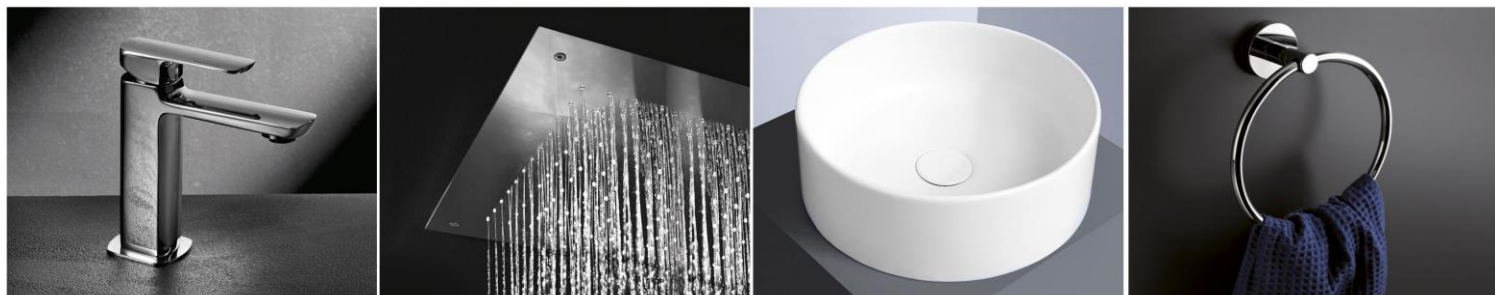

PALAZZANI

TECNOLOGIE E FUNZIONI

Per contribuire ad aumentare il valore di ogni rubinetto e per conferirgli caratteristiche innovative e di pregio, **Palazzani.eu** ha fatto della funzionalità un suo fiore all'occhiello, garantendola attraverso una serie di innovativi ed esclusivi sistemi come, ad esempio, il sistema da incasso universale **Unico**®, il sistema di regolazione della temperatura **Acquaclima**® (per ottenere un flusso d'acqua costante alla temperatura desiderata), il sistema **Easy-clean**® (per rimuovere facilmente il calcare), lo speciale dispositivo **Drop-Stop**® (per impedire all'acqua di penetrare attraverso il foro di passaggio del flessibile nella rubinetteria sopra bordo vasca o per i saloni dei parrucchieri), il **kit Acquagreen**® (per ridurre i consumi d'acqua del rubinetto) e il sistema **No-hot**® (per mantenere il rubinetto a temperatura mite, anche durante l'uso prolungato di acqua calda).