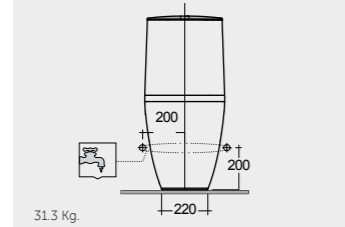

Measurements

القياسات

Urea RAK-Des
DESSC3900WH
Urea RAK-Des
DESSC3901WH