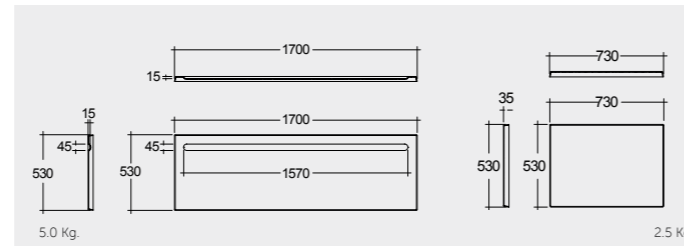

5.0 Kg.

2.5 Kg.

Colours available

Colours shown here are as close to actual sanitaryware as printing process will allow
الألوان المعروضة هنا هي أقرب ما يكون إلى الألوان الطبيعية للأدوات الصحية وذلك لاختلاف الطباعة

الألوان المتوفرة

Alpine White
أبيض

Ivory
عاجي