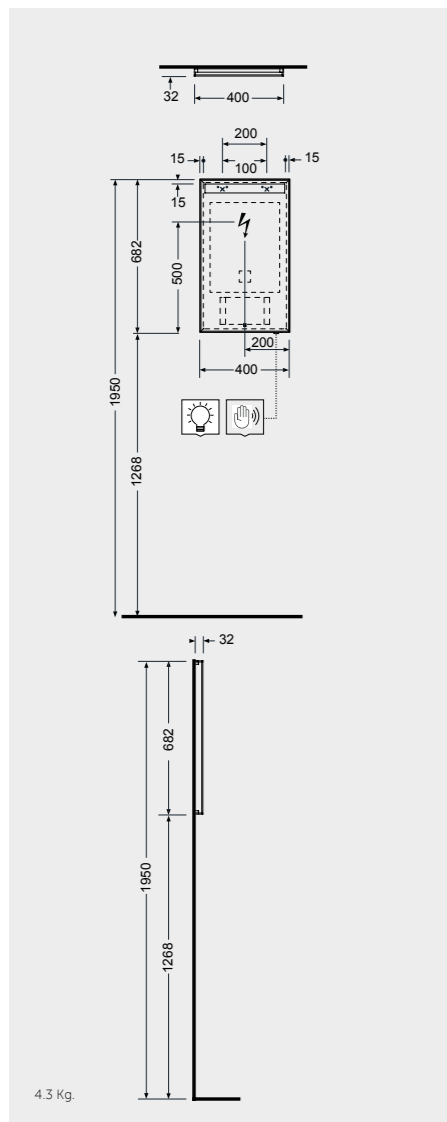

MIRRORS

مرآيا

W 40 x D 3 x H 68CM
JOYMR04068LED
Cool White 6000K
400 Lumens

W 60 x D 3 x H 68CM
JOYMR06068LED
Cool White 6000K
400 Lumens

W 80 x D 3 x H 68CM
JOYMR08068LED
Cool White 6000K
500 Lumens

Measurements

القياسات