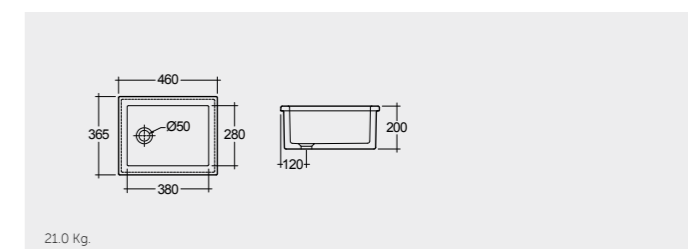

OC165AWHA

ملحوظة

جميع القياسات تكون بالمليمتر $\pm 5\%$ للقياسات التي تقل عن ٢٠٠ مليمتر و $\pm 3\%$ للقياسات التي تتجاوز ٢٠٠ مليمتر