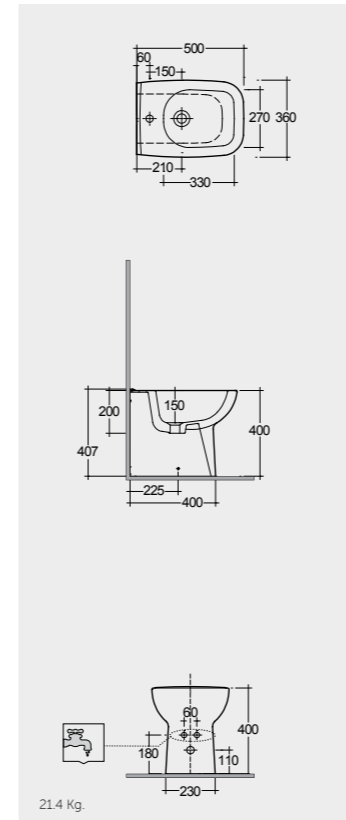

19.0 Kg

Measurements

القياسات

21.4 Kg