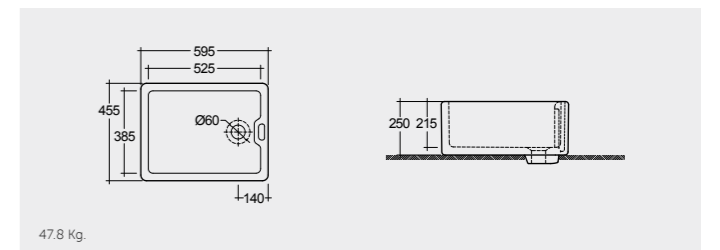

47.8 Kg.

ملحوظة

جميع القياسات تكون بالمليمتر $\pm 5\%$ للقياسات التي تقل عن ٢٠٠ مليمتر و $\pm 3\%$ للقياسات التي تتجاوز ٢٠٠ مليمتر