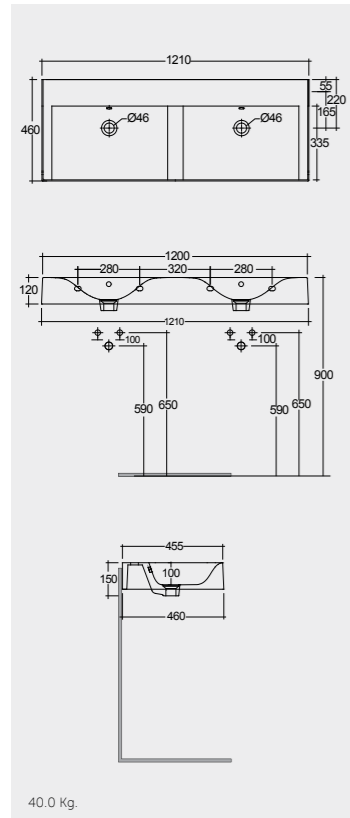

61 x 46 CM
DESWB06100AWHA

Measurements

القياسات

Colours available

الألوان المتاحة

Colours shown here are as close to actual sanitaryware as printing process will allow
الألوان المبينة هنا قريبة إلى ألوان الأدوات الصحية الفعلية حسبما تسمح به عملية الطباعة