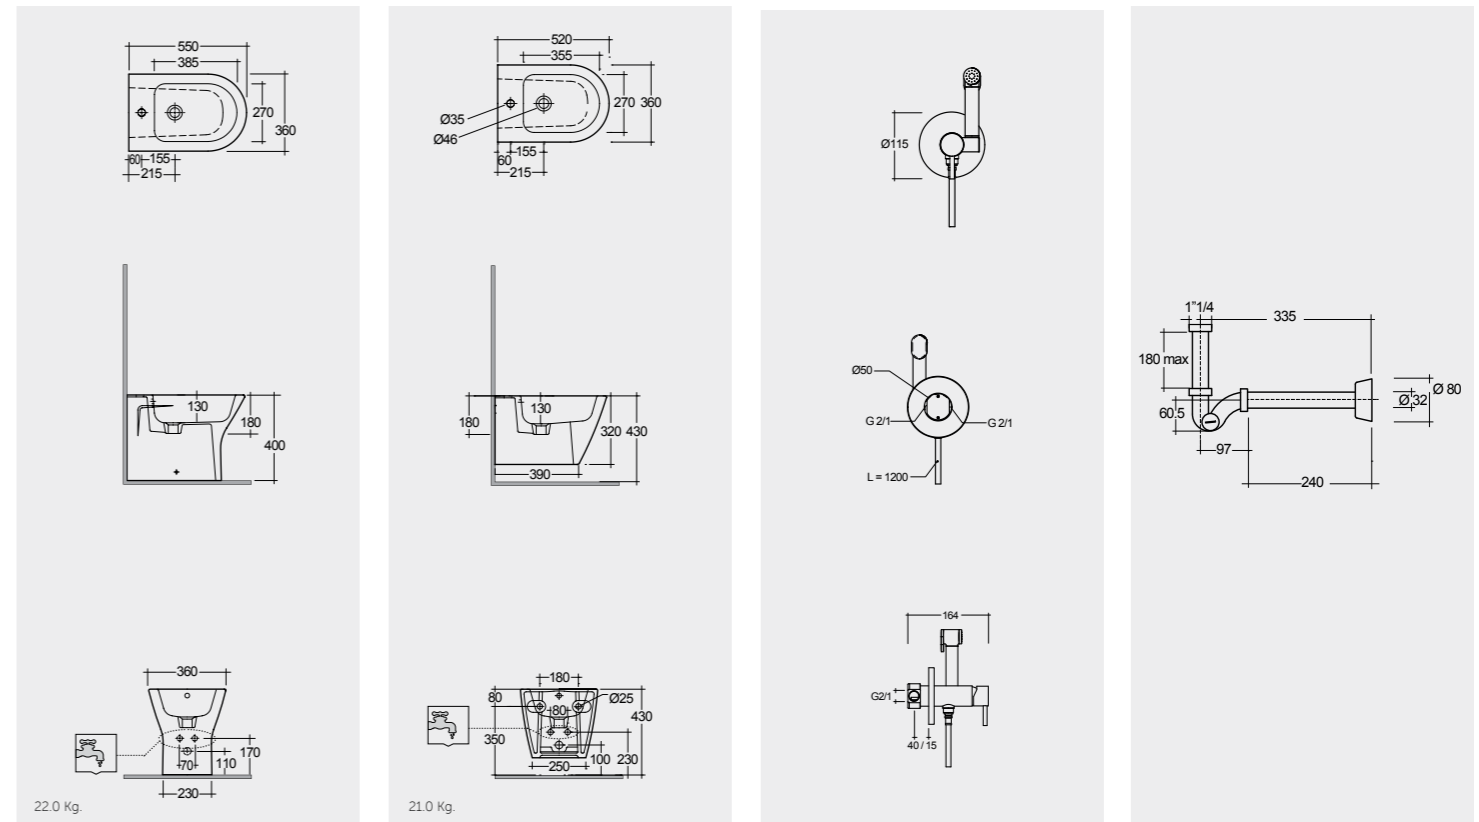

Measurements

القياسات

Notes

ملحوظة

All dimensions in mm tolerance $\pm 5\%$ for below 200mm and $\pm 3\%$ for above 200mm

جميع القياسات تكون بالمليمتر $\pm 5\%$ للقياسات التي تقل عن 200 مليمتر و $\pm 3\%$ للقياسات التي تتجاوز 200 مليمتر