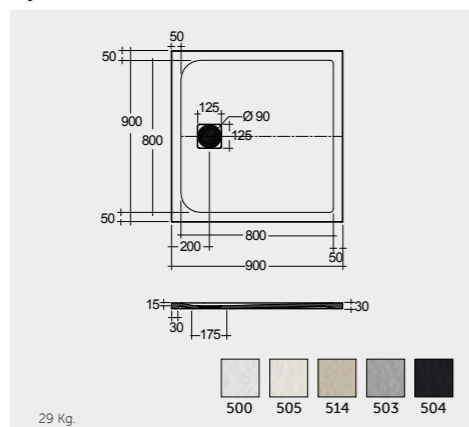

All dimensions in mm tolerance $\pm 5\%$
for below 200mm and $\pm 3\%$ for above
200mm

جميع القياسات تكون بالمليمتر + ٥% للقياسات التي
تقل عن ٢٠٠ مليمتر و + ٣% للقياسات التي تتجاوز
٢٠٠ مليمتر