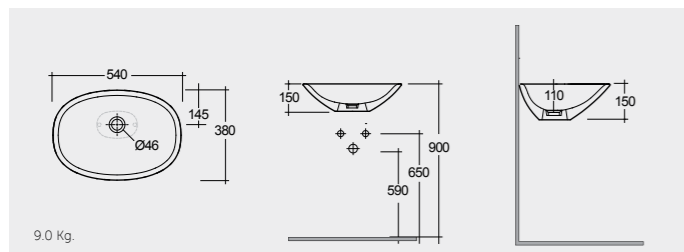

RAK-Diana 42 CM

راك-ديانا ٤٢ سم

OC72AWHA Bowl

4.5 Kg.

RAK- Morning 54 CM

راك-مورننغ ٥٤ سم

MORCT5400AWHA Oval

9.0 Kg.