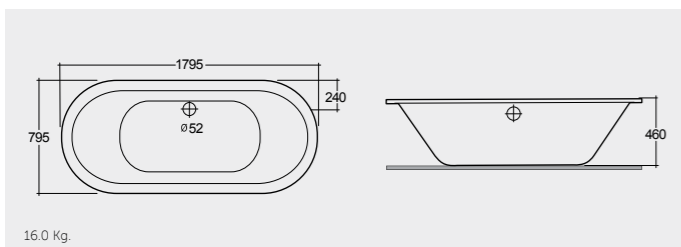

BT36AWHA

RAK-Orient 170X74 CM