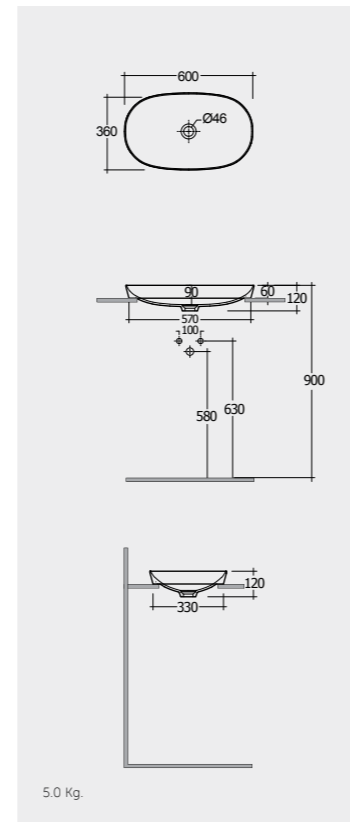

RAK-VARIANT / OVAL ELONGATED

Models

النماذج

Measurements

القياسات

Notes

ملحوظة

All dimensions in mm tolerance $\pm 5\%$ for below 200mm and $\pm 3\%$ for above 200mm

جميع القياسات تكون بالمليمتر $\pm 5\%$ للقياسات التي تقل عن 200مليمتر و $\pm 3\%$ للقياسات التي تتجاوز 200مليمتر

راك-فارينت / بيضوية ممدودة

Models

النماذج

With Overflow

Measurements

القياسات