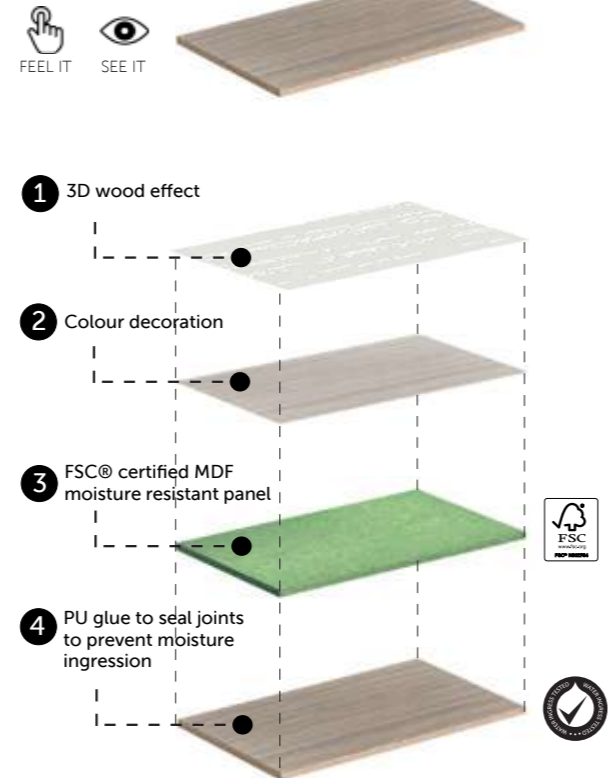

راك صوليد هي مادة صلبة متينة جديدة للسطح، تتكون من مزيج من المعادن والراتنجات الطبيعية، إنها تنضج بجودة وأداء متسقين، يعطي اللون الأبيض الأنيق غير اللامع إحساساً مميزاً للسطح الخزني وهو ممتع اللمس.

TECHWOOD