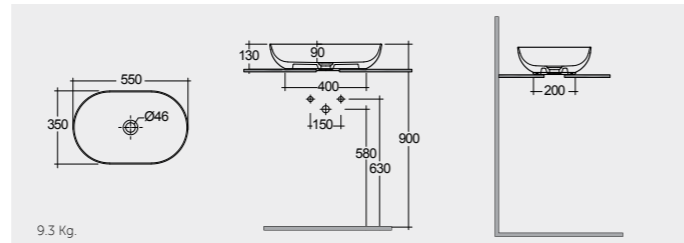

FEECT5500514A Oval

9.3 Kg.