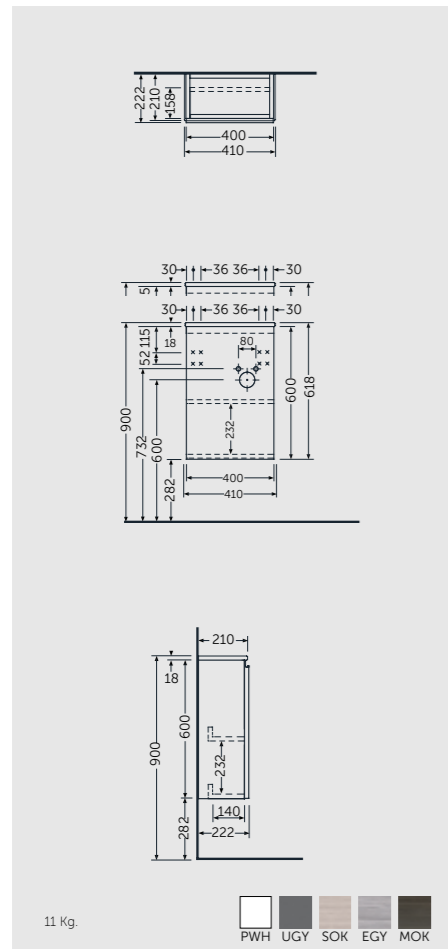

Measurements

القياسات

Notes

ملحوظة

All dimensions in mm tolerance $\pm 5\%$ for below 200mm and $\pm 3\%$ for above 200mm جميع القياسات تكون بالمليمتر $\pm 5\%$ للقياسات التي تقل عن 200مليمتر و $\pm 3\%$ للقياسات التي تتجاوز 200مليمتر