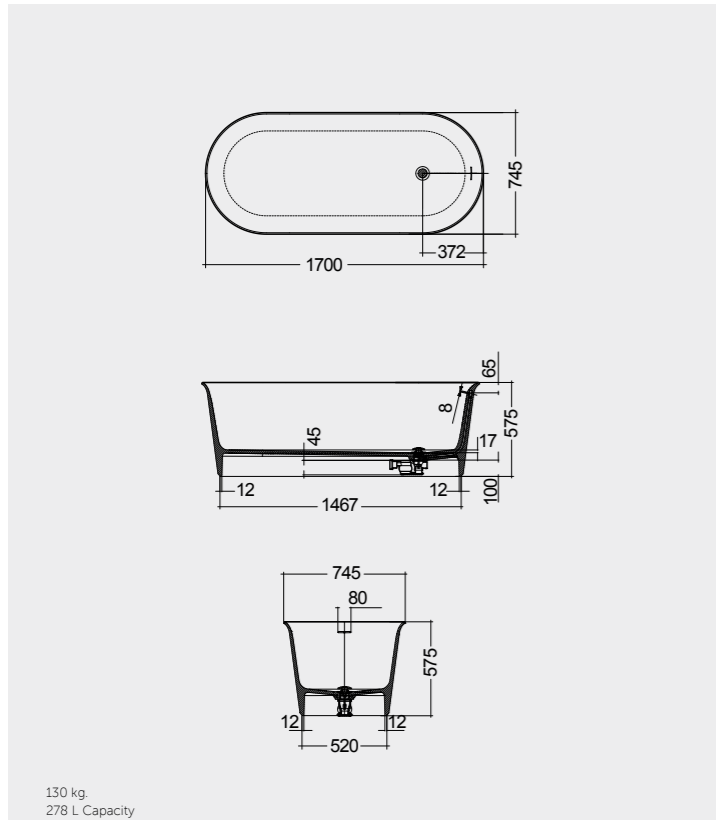

Measurements

القياسات