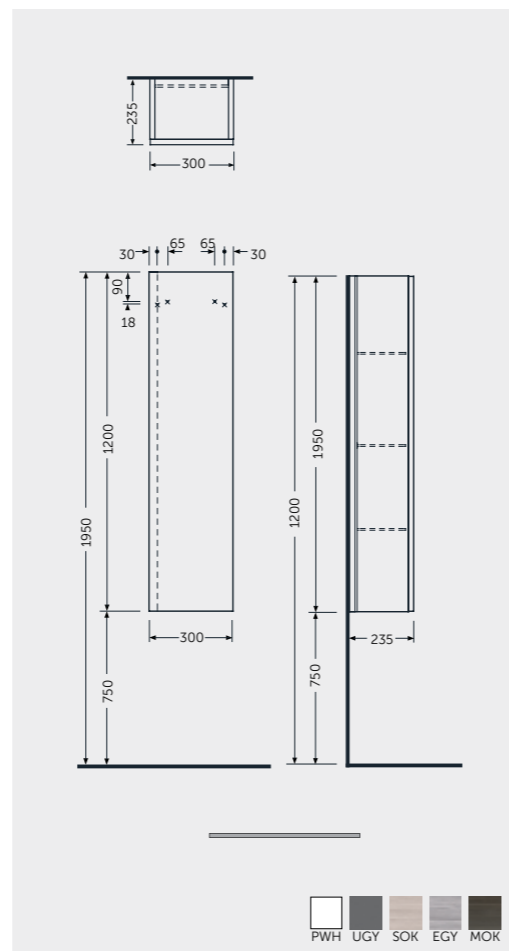

W 30 x D 23 x H 120CM
JOYTS120UGY

القياسات

PWH UGY SOK EGY MOK