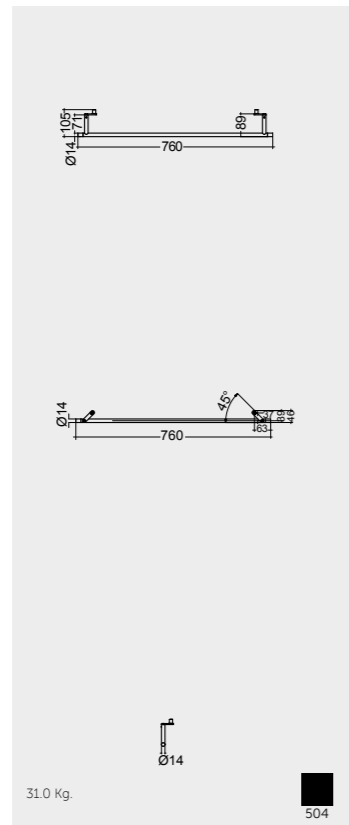

RAK-DES TOWEL HOLDERS

Models

النماذج

2 units required

Measurements

القياسات

Colours available

الألوان المتاحة

Colours shown here are as close to actual sanitaryware as printing process will allow
الألوان المبينة هنا قريبة إلى ألوان الأدوات الصحية الفعلية حسبما تسمح به عملية الطباعة

Alpine White
أبيض