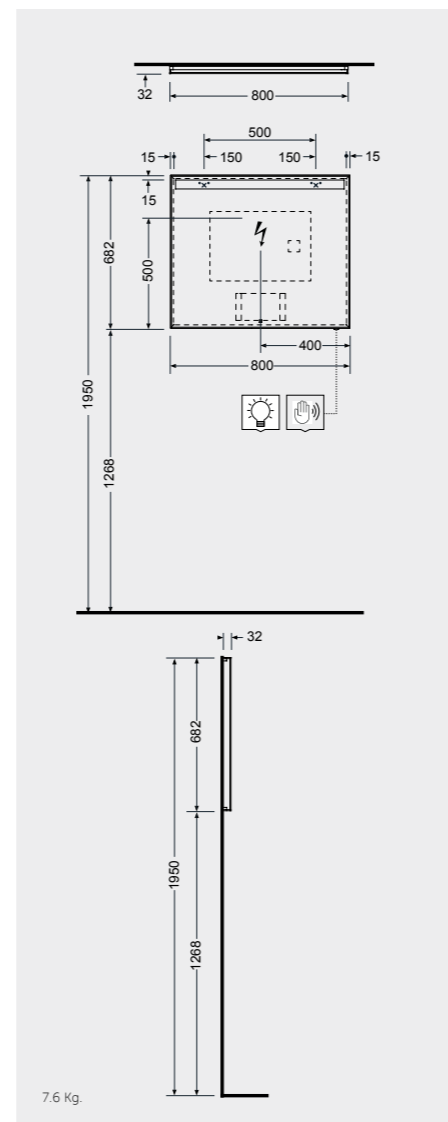

MIRRORS

مرآيا

W 40 x D 3 x H 68CM
JOYMR04068LED
Cool White 6000K
400 Lumens

W 60 x D 3 x H 68CM
JOYMR06068LED
Cool White 6000K
400 Lumens

W 80 x D 3 x H 68CM
JOYMR08068LED
Cool White 6000K
500 Lumens

Measurements

القياسات