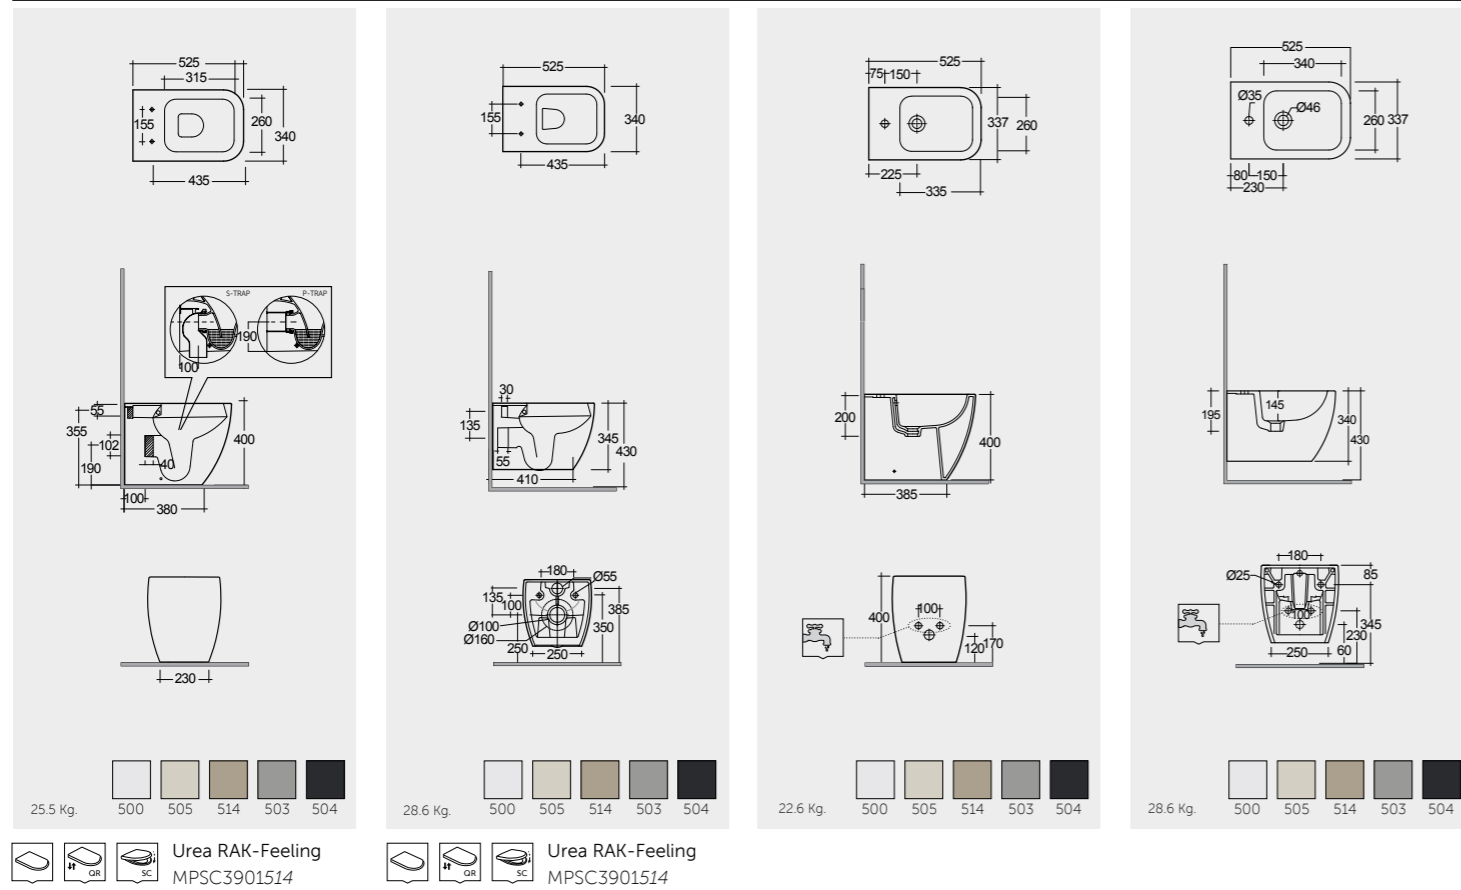

52 CM
MP13514A

Hidden Fixations

52 CM
MP18514A

52 CM
MP07514A

Hidden Fixations

Measurements

القياسات

Notes