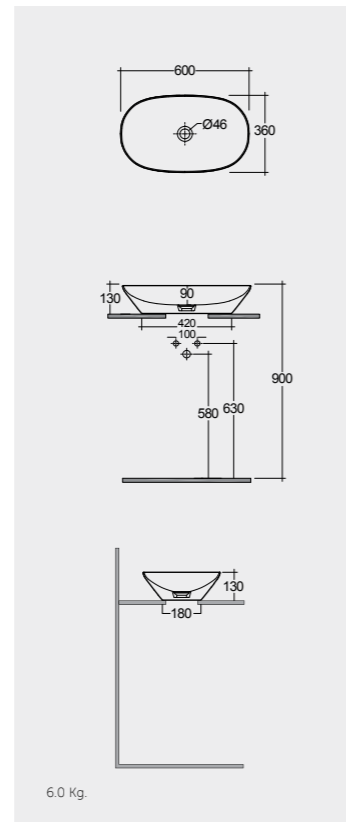

RAK-VARIANT / OVAL ELONGATED

Models

النماذج

Measurements

القياسات

Notes

ملحوظة

All dimensions in mm tolerance $\pm 5\%$ for below 200mm and $\pm 3\%$ for above 200mm

جميع القياسات تكون بالمليمتر $\pm 5\%$ للقياسات التي تقل عن 200مليمتر و $\pm 3\%$ للقياسات التي تتجاوز 200مليمتر

راك-فارينت / بيضوية ممدودة

Models

النماذج

With Overflow

Measurements

القياسات