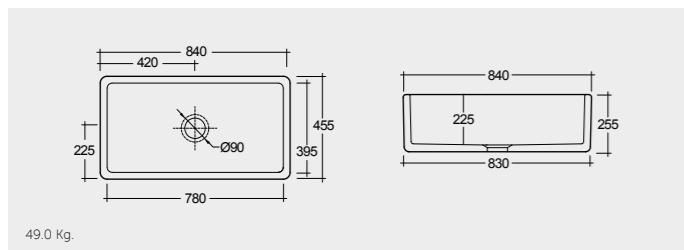

OC189AWHA

29.0 Kg.

Colours available

Colours shown here are as close to actual sanitaryware as printing process will allow
الألوان المعروضة هنا هي أقرب ما يكون إلى الألوان الطبيعية للأدوات الصحية وذلك لاختلاف الطباعة

الألوان المتوفرة