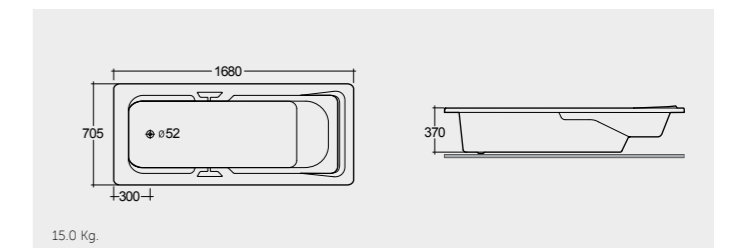

BT32AWA

15.5 Kg.

RAK-Rondo 170X70 CM

راك-راندو ١٧٠X٧٠ سم

BT45AWHA

15.0 Kg.

Colours available

Colours shown here are as close to actual sanitaryware as printing process will allow
الألوان المعروضة هنا هي أقرب ما يكون إلى الألوان الطبيعية للأدوات الصحية وذلك لاختلاف الطباعة