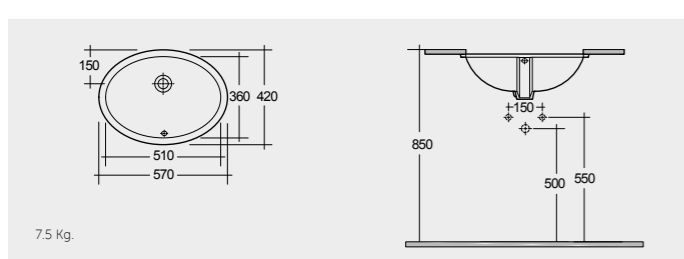

OC04AWHA

Notes

All dimensions in mm tolerance $\pm 5\%$ for below 200mm and $\pm 3\%$ for above 200mm جميع القياسات تكون بالمليمتر $\pm 5\%$ للقياسات التي تقل عن ٢٠٠ مليمتر و $\pm 3\%$ للقياسات التي تتجاوز ٢٠٠ مليمتر

ملحوظة