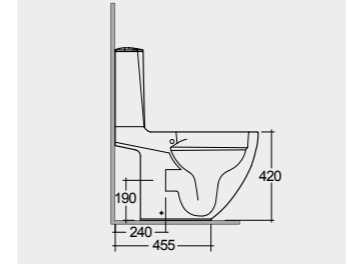

Measurements

القياسات

Urea RAK-Des
DESSC3900WH
Urea RAK-Des
DESSC3901WH

Urea RAK-Des
DESSC3900WH
Urea RAK-Des
DESSC3901WH

Urea RAK-Des
DESSC3900WH
Urea RAK-Des
DESSC3901WH