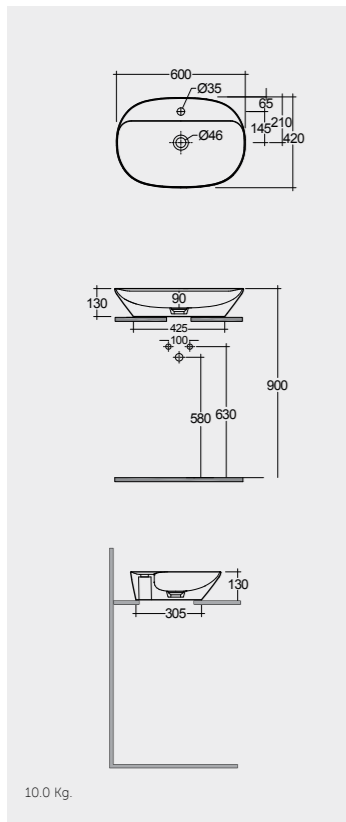

RAK-VARIANT / OVAL ELONGATED

Models

النماذج

Measurements

القياسات

Notes

ملحوظة

All dimensions in mm tolerance $\pm 5\%$ for below 200mm and $\pm 3\%$ for above 200mm

جميع القياسات تكون بالمليمتر $\pm 5\%$ للقياسات التي تقل عن 200مليمتر و $\pm 3\%$ للقياسات التي تتجاوز 200مليمتر

راك-فارينت / بيضوية ممدودة

Models

النماذج

With Overflow

Measurements

القياسات