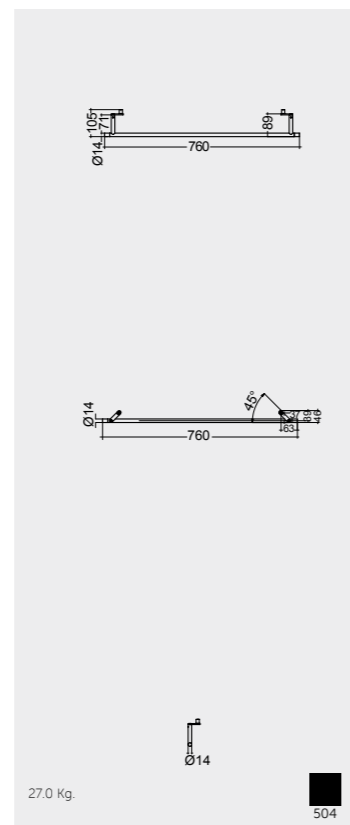

RAK-DES TOWEL HOLDERS

Models

النماذج

2 units required

Measurements

القياسات

Colours available

الألوان المتاحة

Colours shown here are as close to actual sanitaryware as printing process will allow
الألوان المبينة هنا قريبة إلى ألوان الأدوات الصحية الفعلية حسبما تسمح به عملية الطباعة

Alpine White
أبيض