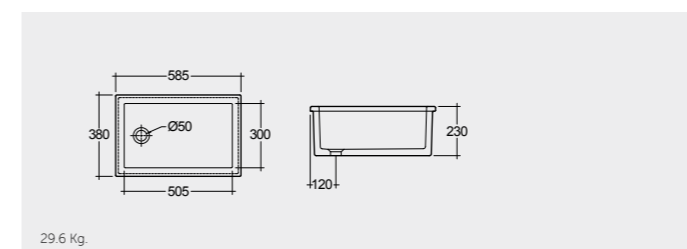

Notes

All dimensions in mm tolerance $\pm 5\%$ for below 200mm and $\pm 3\%$ for above 200mm