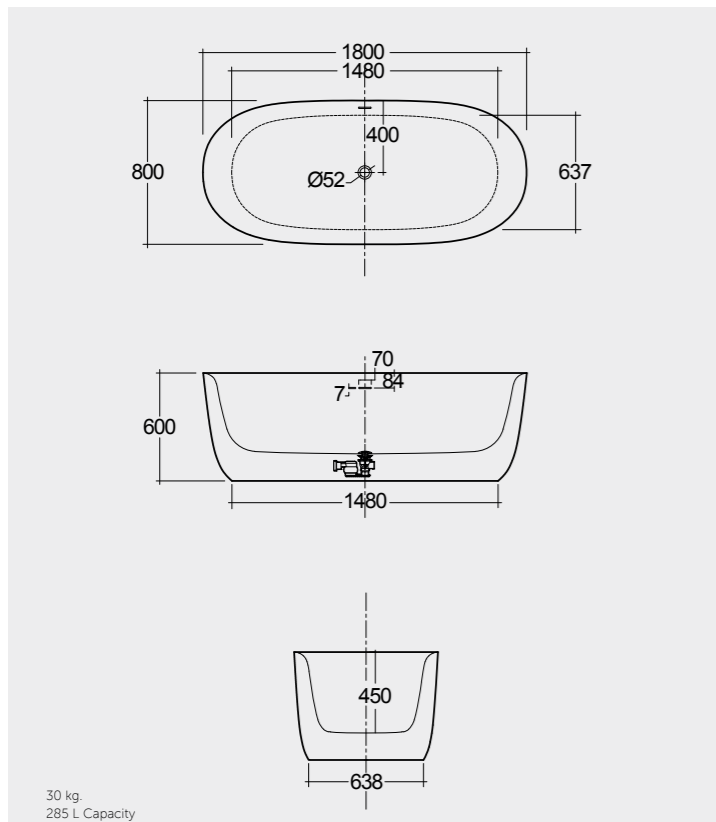

Measurements

القياسات