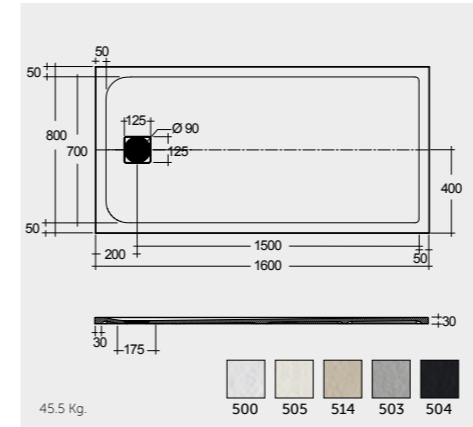

70 X 90 CM
RFST007090S500

RECTANGULAR 80 CM WIDE

مستطيل ٨٠ سم العرض

80 X 160 CM
RFST080160S500

80 X 140 CM
RFST080140S500

80 X 120 CM
RFST080120S500

80 X 100 CM
RFST080100S500

80 X 80 CM
RFST008080S500