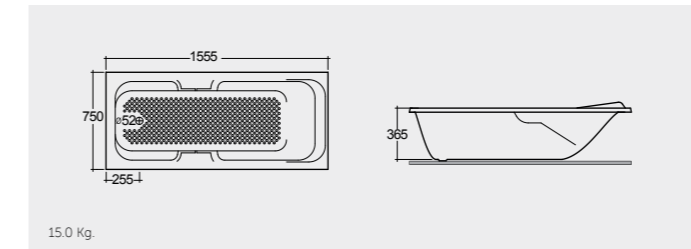

RAK-Amanda 169X70 CM

15.0 Kg.

راك-رمس ١٦٠X٧٥ سم