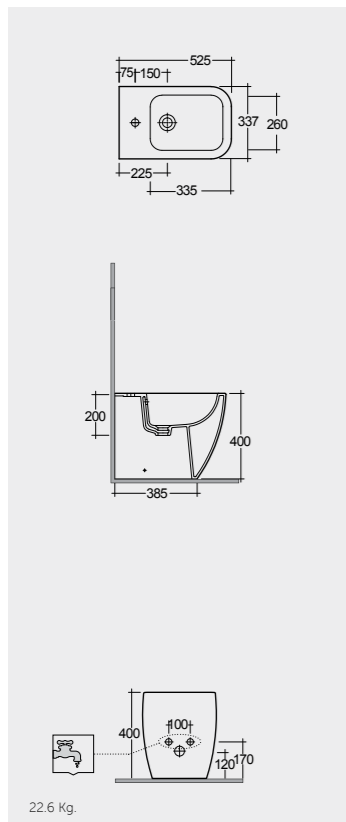

Models

النماذج

Hidden Fixations

Inspectionable

Inspectionable

Measurements

القياسات

Colours available

Colours shown here are as close to actual sanitaryware as printing process will allow
الألوان المبينة هنا قريبة إلى الألوان الأدوات الصحية الفعلية حسبما تسمح به عملية الطباعة

الألوان المتاحة