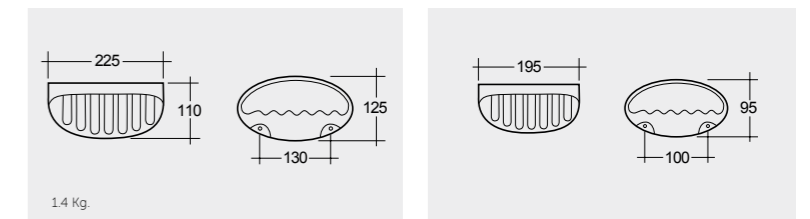

1.4 Kg.

Robe Hook

ER22AWHA

علاقة جدارية