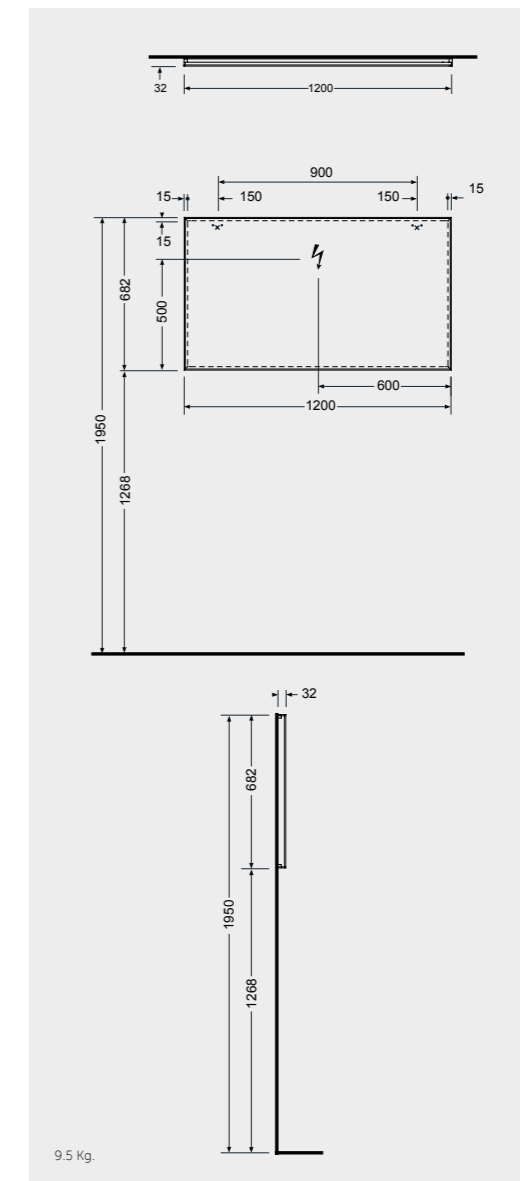

القياسات

MIRRORS

مرآيا

W 100 x D 2 x H 68CM
JOYMR10068STD

W 120 x D 2 x H 68CM
JOYMR12068STD

ABS; JOYTB6000CR1
Cool White 6000K
450 Lumens

Measurements

القياسات