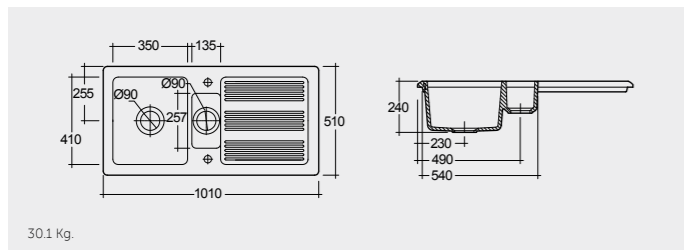

29.3 Kg.

RAK-Acadia 101 CM

راك-أكاديا ١٠١ سم

OC175AWHA

External overflow optional

30.1 Kg.

RAK-Mikura 93 CM

راك-ماكيرا ٩٣ سم