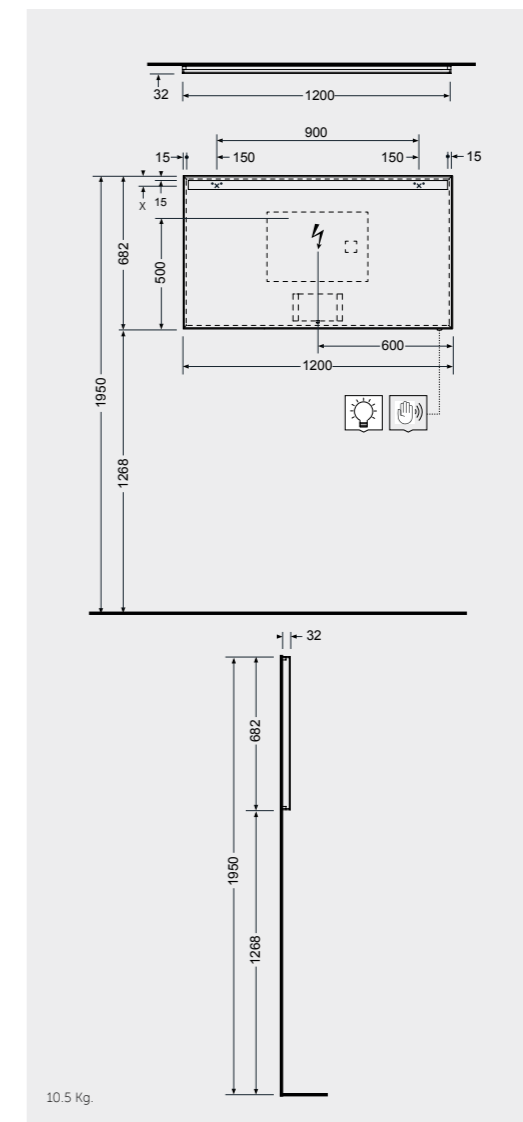

Measurements

القياسات