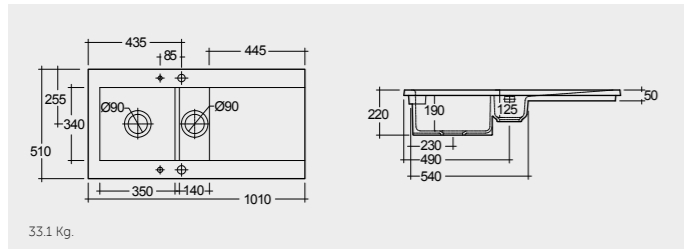

KITCHEN SINKS

RAK-Dream1 101 CM

راك-دريم ١٠١ سم

Right: OC200RHSL514A External overflow optional
Left: OC200LHSL514A
No tap hole: OC200NTSL514A

33.1 Kg.

RAK-Dream1 101 CM

راك-دريم ١٠١ سم

Right: OC200RHSLAWHA External overflow optional
Left: OC200LHSLAWHA
No tap hole: OC200NTSLAWHA