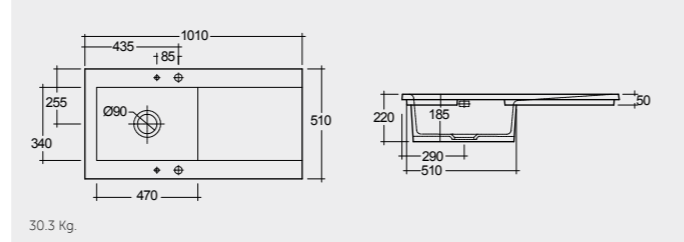

KITCHEN SINKS

Right: OC200RHSL514A External overflow optional
Left: OC200LHSL514A
No tap hole: OC200NTSL514A

33.1 Kg.

Right: OC200RHSLAWHA External overflow optional
Left: OC200LHSLAWHA
No tap hole: OC200NTSLAWHA

33.1 Kg.

Colours available

Colours shown here are as close to actual sanitaryware as printing process will allow
الألوان المعروضة هنا هي أقرب ما يكون إلى الألوان الطبيعية للأدوات الصحية وذلك لاختلاف الطباعة

الألوان المتوفرة

Alpine White
أبيض

Right: OC201RHSL514A External overflow optional
Left: OC201LHSL514A
No tap hole: OC201NTSL514A

30.3 Kg.

Right: OC201RHSLAWHA External overflow optional
Left: OC201LHSLAWHA
No tap hole: OC201NTSLAWHA

30.3 Kg.

KITCHEN SINKS

 IMPACT RESISTANT مقاومة الصدمة	 HYGIENIC & FOOD-SAFE صحية وأمنة للأغذية	 EASY CLEANING تنظيف سهل	 HEAT RESISTANT مقاوم للحرارة	 FB SOLID FULL BODY BASE هيكل صلب كامل
 STRONG AND DURABLE قوي ودائم	 NON PORUS GLAZED SURFACE سطح زجاجي بدون مسام	 STAIN RESISTANT مقاوم للبقع	 ACID RESISTANT مضاد للحمض	 FIRED AT OVER 1220°C مخبوز بـ ١٢٢٠ درجة مئوية

Style your favourite place
There's no better place than the kitchen to share stories, meet friends, express themselves in total freedom. The RAK Ceramics kitchen sink system comes from this idea of space, with endless possibilities for all styles, from country to contemporary, warm and welcoming or functional and modern. Get inspired by the range of RAK Ceramics solutions, play with colors and finishes and design your ideal kitchen right down to the last detail