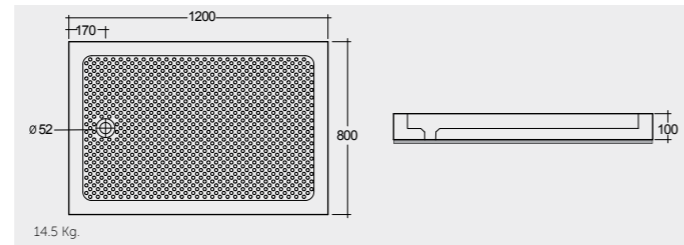

ACRYLIC SHOWER TRAY

SH12AWHA

Colours available

Colours shown here are as close to actual sanitaryware as printing process will allow
الالوان المعروضة هنا هي أقرب ما يكون إلى الالوان الطبيعية للأدوات الصحية وذلك لاختلاف الطباعة

الالوان المتوفرة