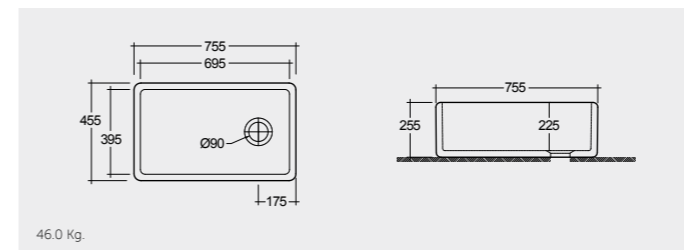

47.8 Kg.

46.0 Kg.

Notes

All dimensions in mm tolerance $\pm 5\%$ for below 200mm and $\pm 3\%$ for above 200mm