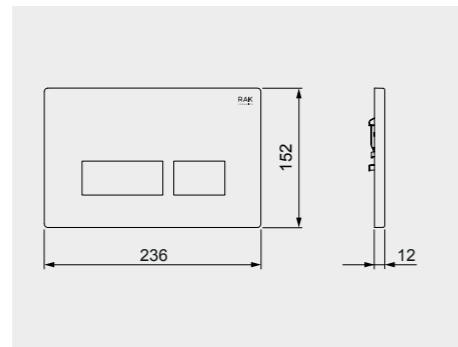

- 500 FSRAKPPL003500
- 505 FSRAKPPL003505
- 514 FSRAKPPL003514
- 503 FSRAKPPL003503
- 504 FSRAKPPL003504

ROUND

- 500 FSRAKPPL006500
- 505 FSRAKPPL006505
- 514 FSRAKPPL006514
- 503 FSRAKPPL006503
- 504 FSRAKPPL006504

RECTANGULAR