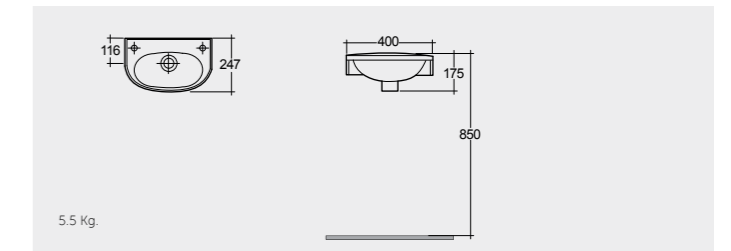

Available in Alpine White and Ivory only

4.5 Kg.

RAK-Tina 44 CM

راك-تينا ٤٤ سم

OC149AWHA

5.5 Kg.

RAK-Resort 45 CM

راك-ريسورت ٤٥ سم