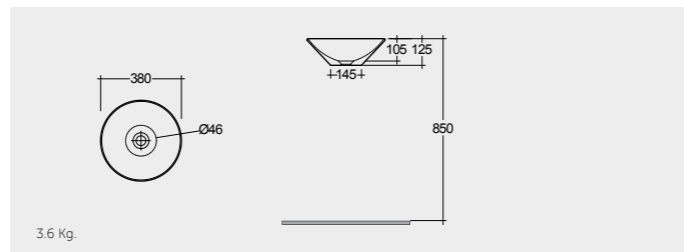

14.0 Kg.

9.0 Kg.

5.5 Kg.

4.5 Kg.

9.0 Kg.

OC160AWHA

3.6 Kg.

5.3 Kg.

4.2 Kg.