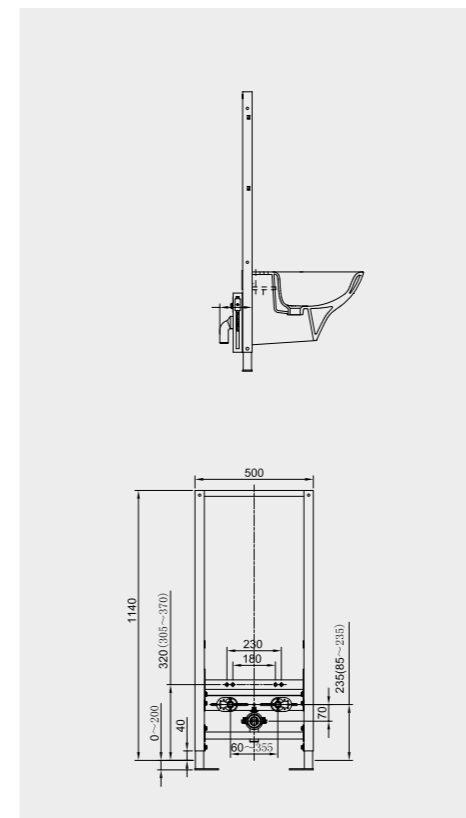

Models

النماذج

Measurements

القياسات

Models

النماذج

Measurements

القياسات