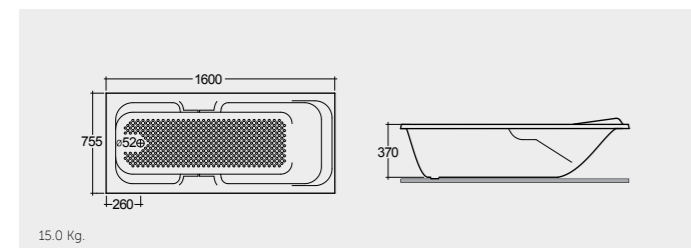

BT63AWHA

15.0 Kg.

RAK-Rams 160X70 CM

راك-رمس ١٦٠X٧٠ سم

BT12AWHA

11.5 Kg.

RAK-Amanda 169X70 CM

راك-اماندا ١٦٩X٧٠ سم