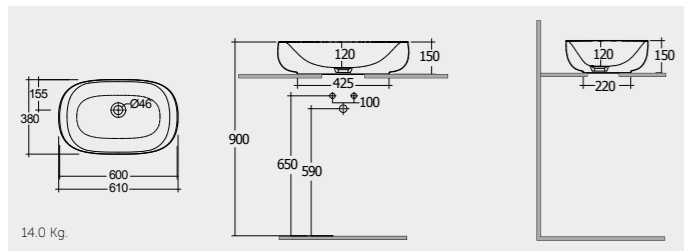

راك-كلاود ٥٨ سم RAK-Cloud 58 CM

CLOCT6000504A Drain Not Included 504

راك-ديس ٧٠ سم RAK-Des 70 CM

DESCT7000AWHA

RAK- Illusion 60 CM

راك-إلوجن ٦٠ سم

ILLCT6000AWHA

14.0 Kg.