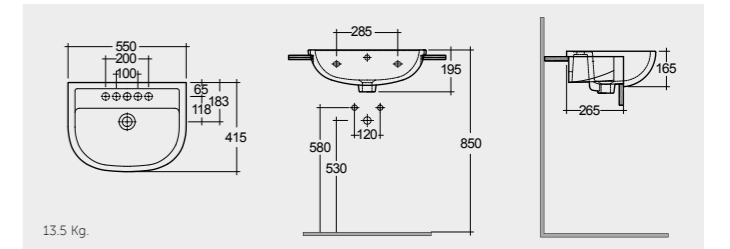

راك-أوريجن ٥٢ سم

ORG0901AWHA

RAK-Tonique 52 CM

راك-تونيك ٥٢ سم

TQ0901AWHA

RAK-Compact 55 CM

راك-كومباكت ٥٥ سم

CO0901AWHA