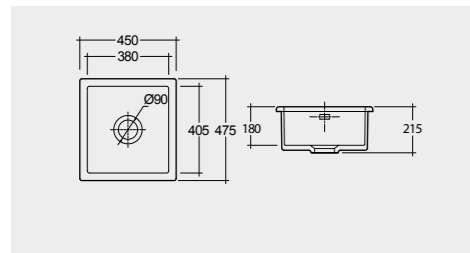

KITCHEN SINKS

KITCHEN SINKS