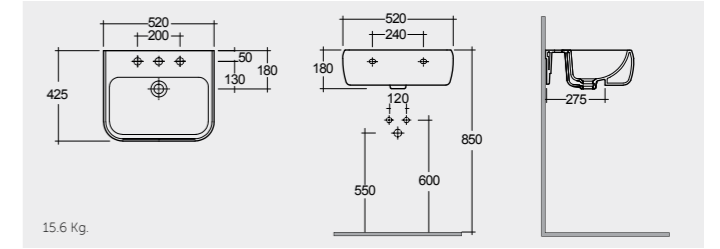

MP0901AWHA