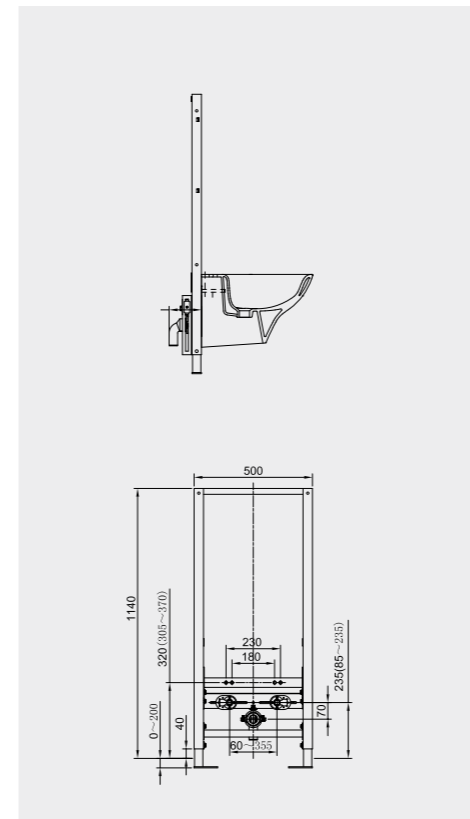

Models

النماذج

12 CM FS09RAK1

Measurements

القياسات

Models

النماذج

8 CM FS12RAK8C
FS12RAK8C.A (4.5L setting)