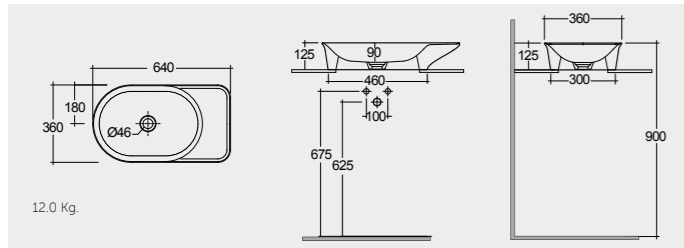

VALCT6400AWHA Drain not included AWH