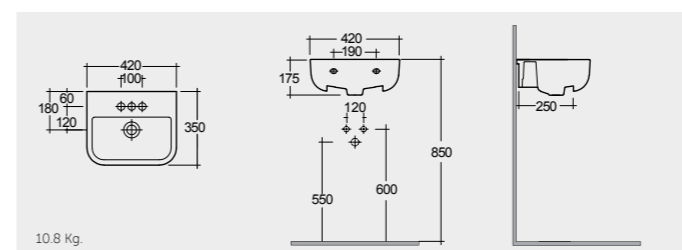

SE0901AWHA