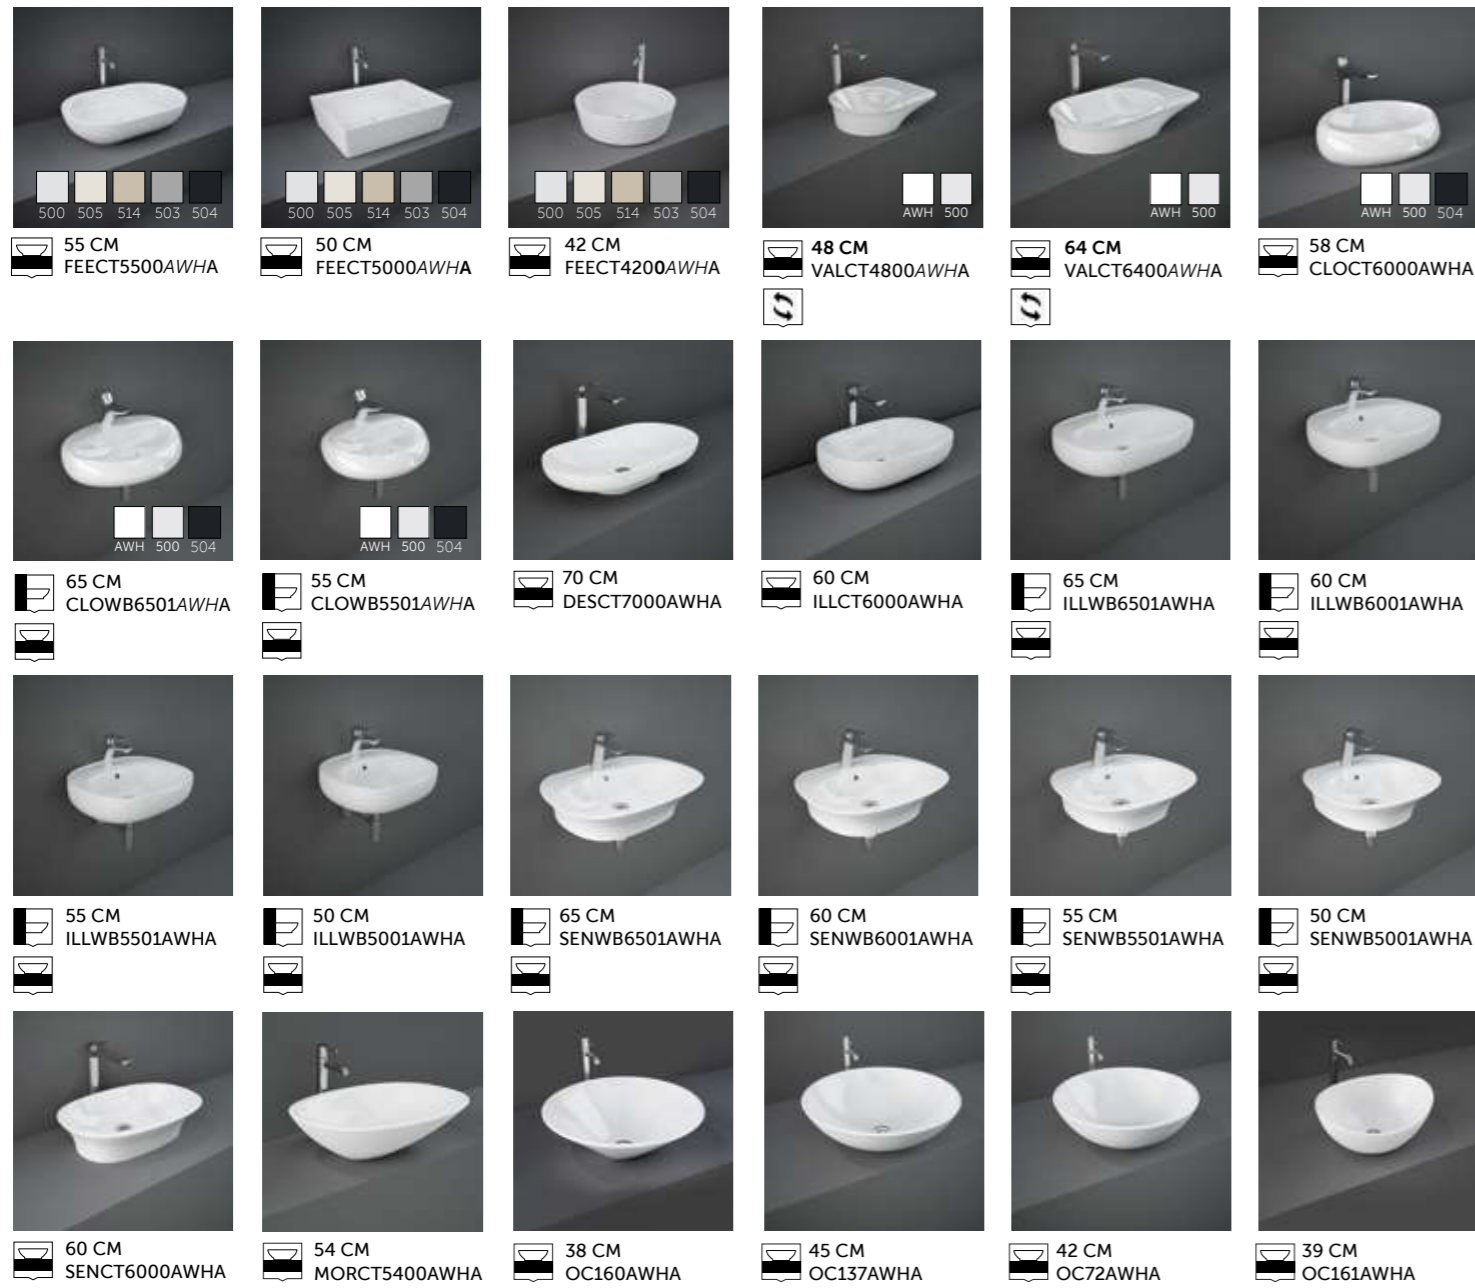

Some examples of customization

FURNITURE

TECHWOOD

WASHBASINS SUITABLE FOR RAK-PLANO

**WASH BASINS
FOR FURNITURE**
أحواض مغاسل
للأثاث

DROP IN WASH BASINS

أحواض غسيل أسفل الكاونتر

41 x 22CM
JOYWB4106AWHA