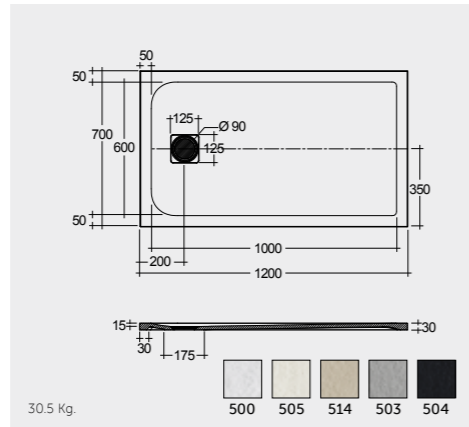

CAPPUCCINO (514)

GREY (503)

BLACK (504)

RECTANGULAR 70 CM WIDE

مستطيل ٧٠ سم العرض

70 X 140 CM
RFST070140S500

70 X 120 CM
RFST070120S500

70 X 100 CM
RFST070100S500