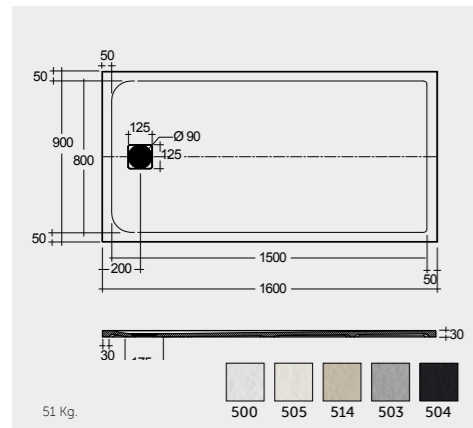

90 X 140 CM
RFST090140S500