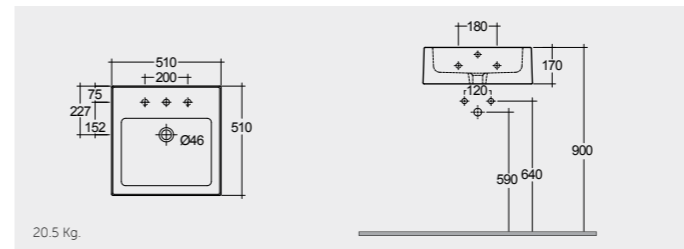

ملحوظة

RAK-Compact Slim 45 CM راک-کومپاکت سلیم ۴۵ سم

CO2401AWHA

RAK-Compact Corner 44 CM راک-کومپاکت زاویة ۴۴ سم

CO2601AWHA

RAK-Square Sink (Patrizia) 51 CM راک-سکویر سینک (پاتریزیا) ۵۱ سم

OC97AWHA

RAK-Nova Sink 46 CM راک-نویفا سینک ۴۶ سم