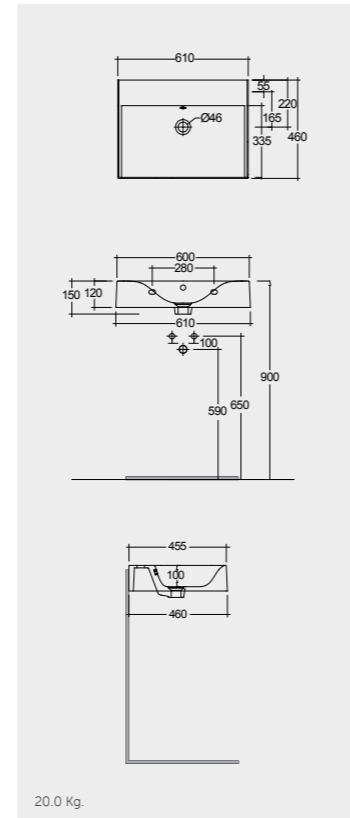

61 x 46 CM
DESWB06100AWHA

Measurements

القياسات

Colours available

الألوان المتاحة

Colours shown here are as close to actual sanitaryware as printing process will allow
الألوان المبينة هنا قريبة إلى ألوان الأدوات الصحية الفعلية حسبما تسمح به عملية الطباعة