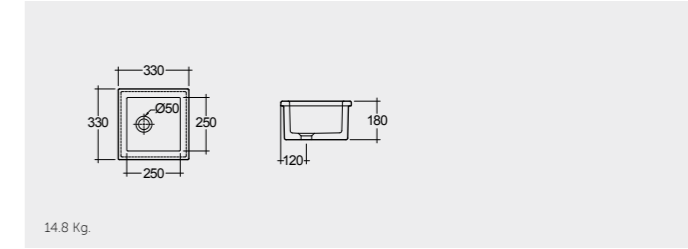

Colours available

Colours shown here are as close to actual sanitaryware as printing process will allow
الألوان المعروضة هنا هي أقرب ما يكون إلى الألوان الطبيعية للأدوات الصحية وذلك لاختلاف الطباعة

الألوان المتوفرة

Alpine White
أبيض

External overflow optional

Notes

All dimensions in mm tolerance $\pm 5\%$ for below 200mm and $\pm 3\%$ for above 200mm

OC163AWHA

ملحوظة

جميع القياسات تكون بالمليمتر $\pm 5\%$ للقياسات التي تقل عن ٢٠٠ مليمتر و $\pm 3\%$ للقياسات التي تتجاوز ٢٠٠ مليمتر