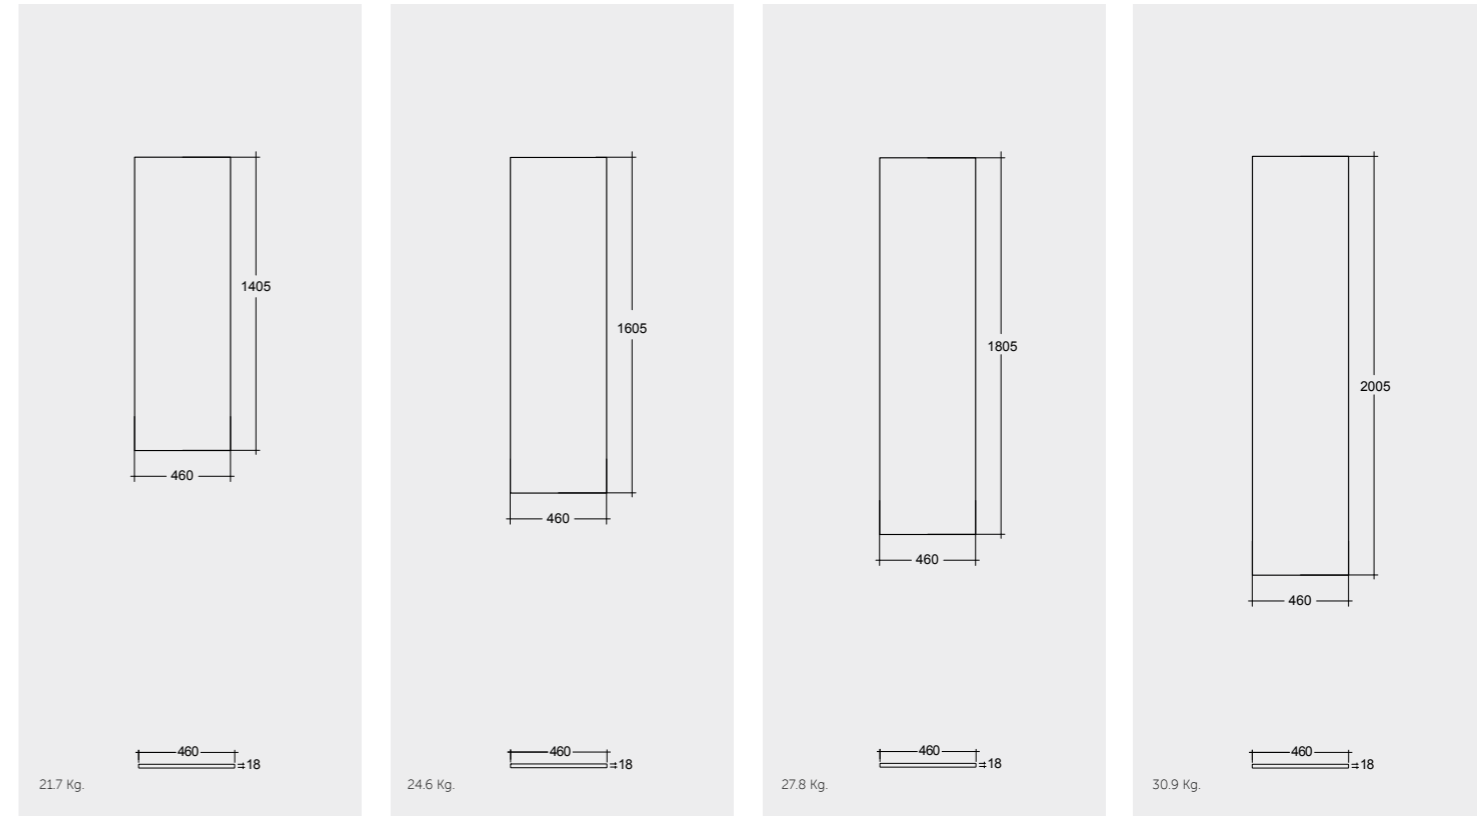

Counter Top Slab 141 CM + Bowl

Counter Top Slab 161 CM + Bowl

Counter Top Slab 181 CM + Bowl

Counter Top Slab 201 CM + Bowl

Measurements

القياسات

MATT WHITE 500 (RAKSOLID)