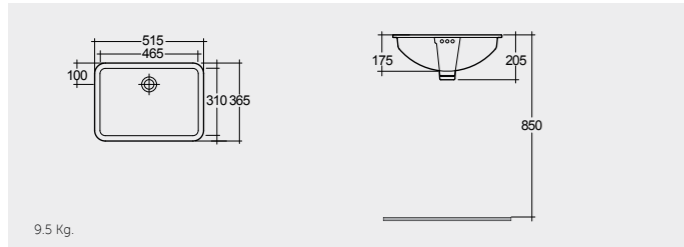

MORSR5501AWHA

RAK-Cleo 51 CM

راك-كليو ٥١ سم

OC143AWHA

RAK-Lily 46 CM

راك-ليلي ٤٦ سم

OC71AWHA

RAK-Emma (Overflow) 40 CM راک-ایما (ثقب تصريف الفائض) ٤٠ سم