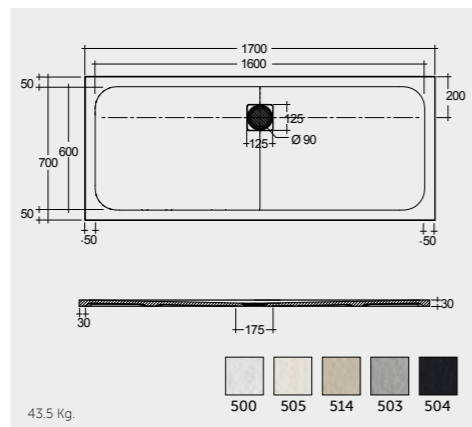

BATHTUB REPLACEMENT

بديل حوض الإستحمام

All dimensions in mm tolerance $\pm 5\%$
for below 200mm and $\pm 3\%$ for above
200mm

جميع القياسات تكون بالمليمتر + 5% للقياسات التي
تقل عن 200 مليمتر و + 3% للقياسات التي تتجاوز
200 مليمتر

QUADRANT

الربعية

SHOWER DRAIN DEPTH OF WATER SEAL 30MM

SHOWER DRAIN MEMBRANE WATER SEAL