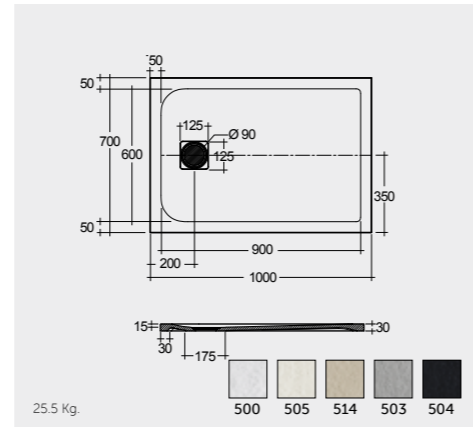

CAPPUCCINO (514)

GREY (503)

BLACK (504)

RECTANGULAR 70 CM WIDE

مستطيل ٧٠ سم العرض

70 X 140 CM
RFST070140S500

70 X 120 CM
RFST070120S500

70 X 100 CM
RFST070100S500