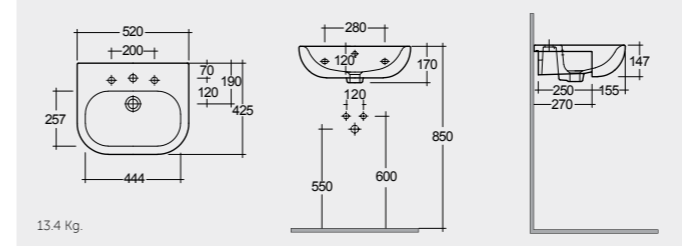

راك-أوريجن ٥٢ سم

ORG0901AWHA

RAK-Tonique 52 CM

راك-تونيك ٥٢ سم

TQ0901AWHA

RAK-Compact 55 CM

راك-كومباكت ٥٥ سم

CO0901AWHA