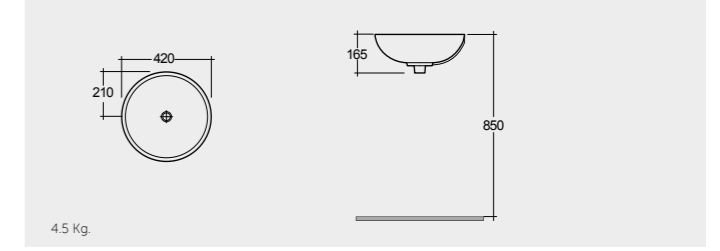

RAK-Diana 42 CM

راك-ديانا ٤٢ سم

OC72AWHA Bowl

4.5 Kg.

RAK- Morning 54 CM

راك-مورننغ ٥٤ سم

MORCT5400AWHA Oval

9.0 Kg.