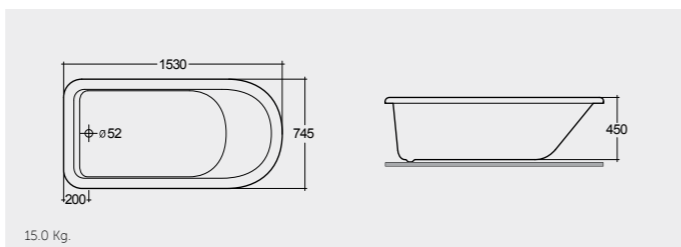

BT54AWHA

RAK-DKM Designer 179X79 CM راك-دي كي ام ديزينر ١٧٩X٧٩ سم

BT36AWHA

RAK-Dolphin 153X74 CM راك-دولفين ١٥٣X٧٤ سم

BT33AWHA

Colours available

Colours shown here are as close to actual sanitaryware as printing process will allow
الألوان المعروضة هنا هي أقرب ما يكون إلى الألوان الطبيعية للأدوات الصحية وذلك لاختلاف الطباعة