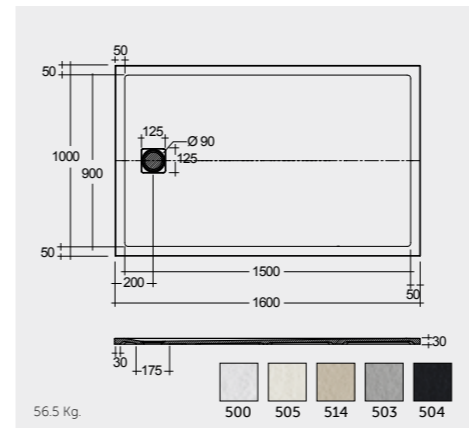

100 X 140 CM
RFST100140S500