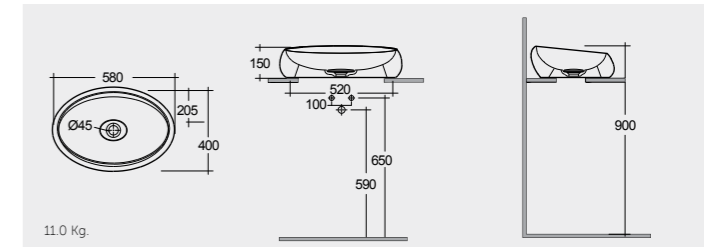

راك-كلاود ٥٨ سم RAK-Cloud 58 CM

CLOCT6000504A Drain Not Included 504

راك-ديس ٧٠ سم RAK-Des 70 CM

DESCT7000AWHA

RAK- Illusion 60 CM

راك-إلوجن ٦٠ سم

ILLCT6000AWHA

14.0 Kg.