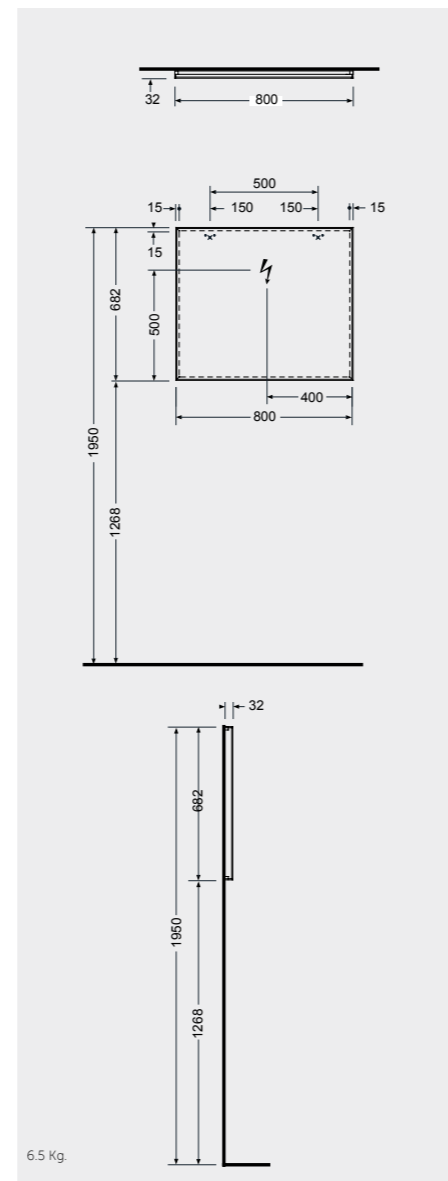

القياسات

MIRRORS

مرآيا

W 100 x D 2 x H 68CM
JOYMR10068STD

W 120 x D 2 x H 68CM
JOYMR12068STD

ABS; JOYTB6000CR1
Cool White 6000K
450 Lumens

Measurements

القياسات