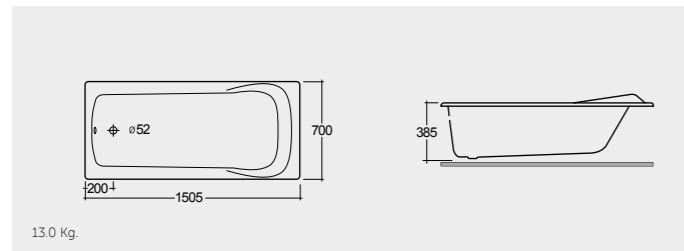

RAK-Galila 179X79 CM