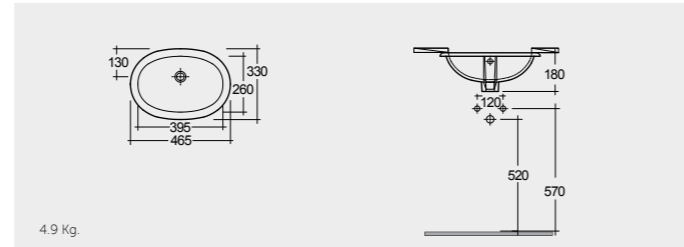

MORSR5501AWHA

RAK-Cleo 51 CM

راك-كليو ٥١ سم

OC143AWHA

RAK-Lily 46 CM

راك-ليلي ٤٦ سم

OC71AWHA

RAK-Emma (Overflow) 40 CM راک-ایما (ثقب تصريف الفائض) ٤٠ سم