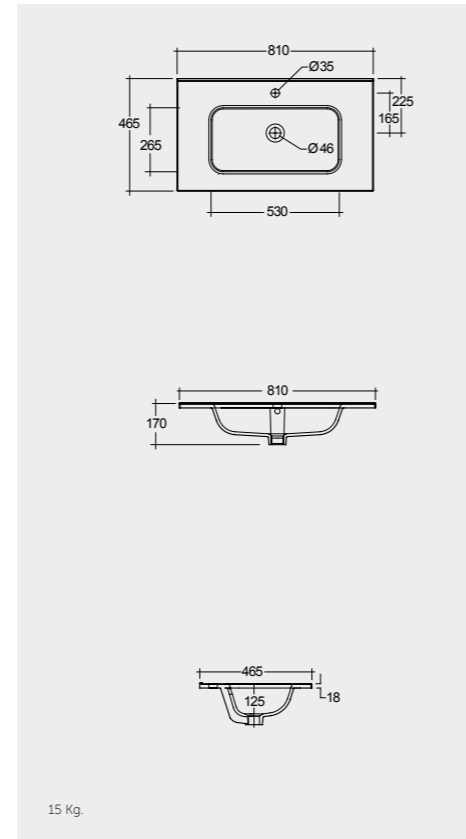

Measurements

القياسات

Notes

ملحوظة

All dimensions in mm tolerance $\pm 5\%$ for below 200mm and $\pm 3\%$ for above 200mm جميع القياسات تكون بالمليمتر $\pm 5\%$ للقياسات التي تقل عن 200مليمتر و $\pm 3\%$ للقياسات التي تتجاوز 200مليمتر