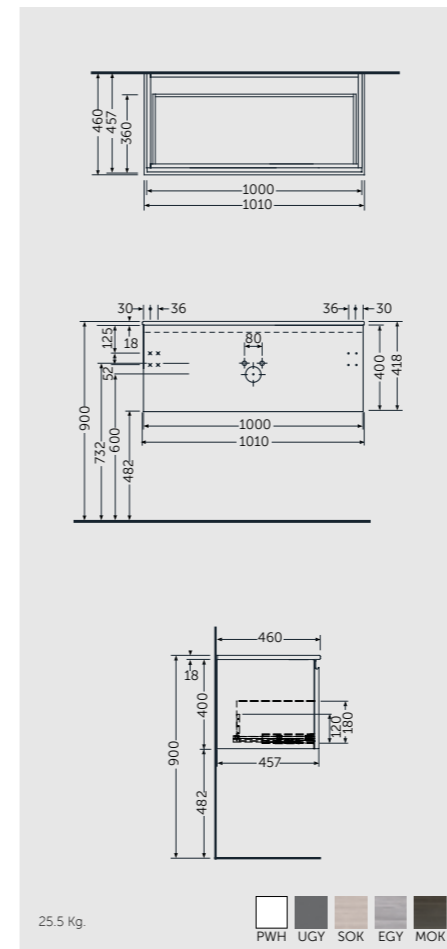

WALL HUNG VANITY UNITS

وحدات خزائن على الحائط

W 100 x D 46 x H 40CM
UNOWH100UGY

Space saving bottle trap required BTRWBPPR022

120cm = 2x W 60CM Units
UNOWH060UGY x2

Space saving bottle trap required BTRWBPPR022 (x2)