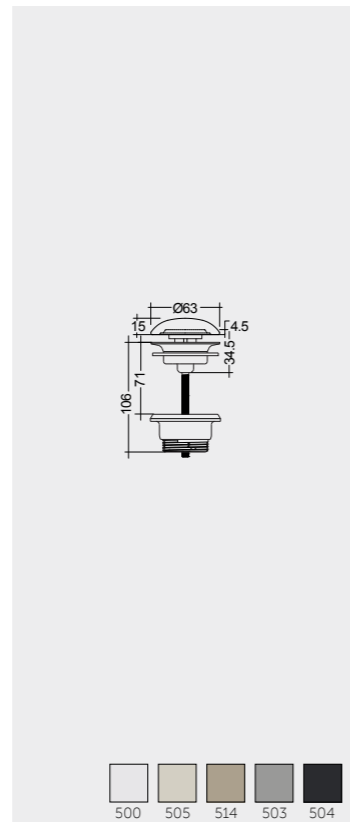

Measurements

القياسات

Notes

ملحوظة

All dimensions in mm tolerance $\pm 5\%$ for below 200mm and $\pm 3\%$ for above 200mm

جميع القياسات تكون بالمليمتر $\pm 5\%$ للقياسات التي تقل عن 200مليمتر و $\pm 3\%$ للقياسات التي تتجاوز 200مليمتر

ALWAYS OPEN