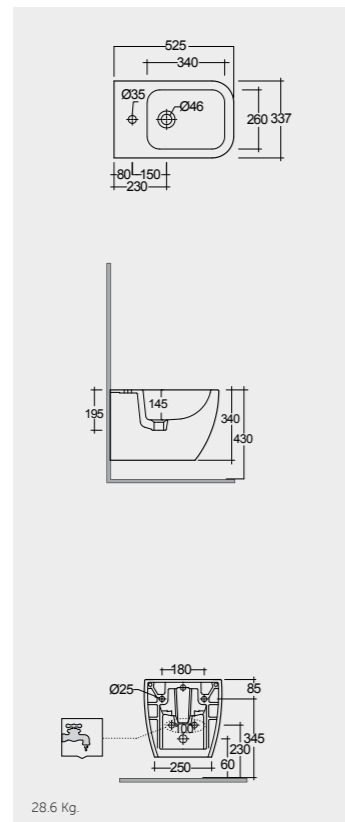

Models

النماذج

Hidden Fixations

Inspectionable

Inspectionable

Measurements

القياسات

Colours available

Colours shown here are as close to actual sanitaryware as printing process will allow
الألوان المبينة هنا قريبة إلى الألوان الأدوات الصحية الفعلية حسبما تسمح به عملية الطباعة

الألوان المتاحة