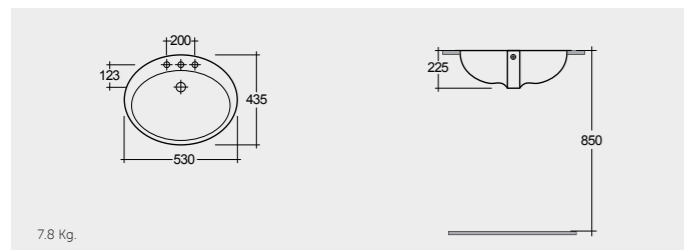

DROP IN WASH BASINS حوض غسيل داخل الكونتر

OC37AWHA

SEMI RECESSED WASH BASINS حوض غسيل نصف مثبت على الكونتر