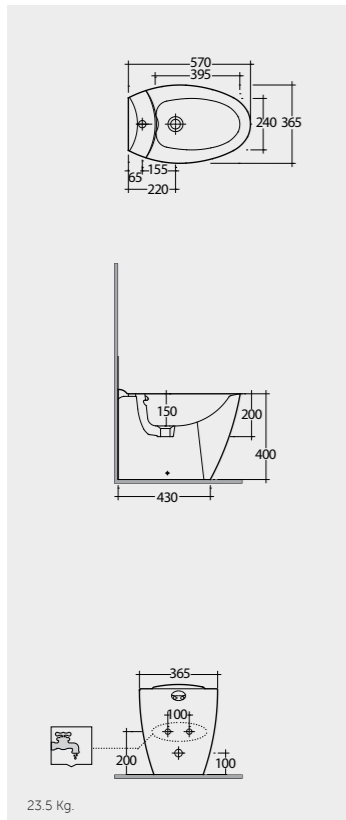

Measurements

القياسات