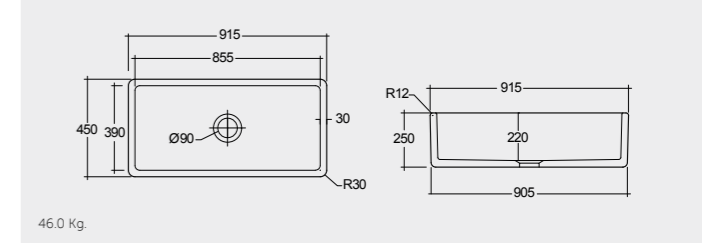

RAK-Jeneifer 59 CM

راك-جنيفر ٥٩ سم