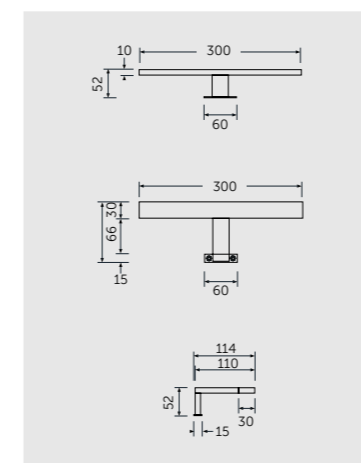

LIGHTS

TOP MOUNTED T-BAR LIGHT

ضوء علوي على شكل حرف تي

ABS: JOYTB6000CR1
Cool White 6000K
450 Lumens