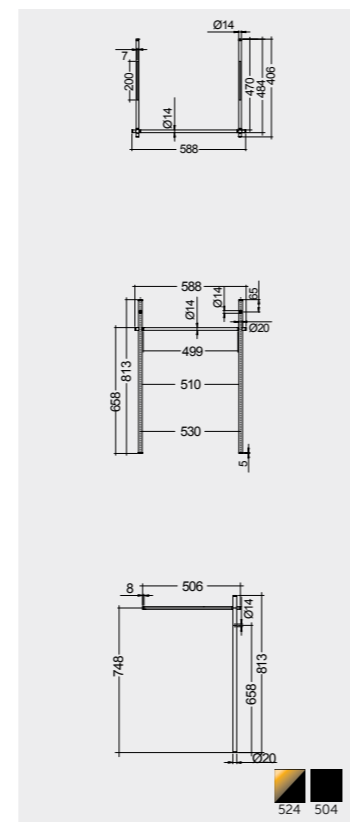

Horizontal bar included for size
81 & 61 cm

Measurements

القياسات

Colours available

الألوان المتاحة

Colours shown here are as close to actual sanitaryware as printing process will allow
الألوان المبينة هنا قريبة إلى ألوان الأدوات الصحية الفعلية حسبما تسمح به عملية الطباعة