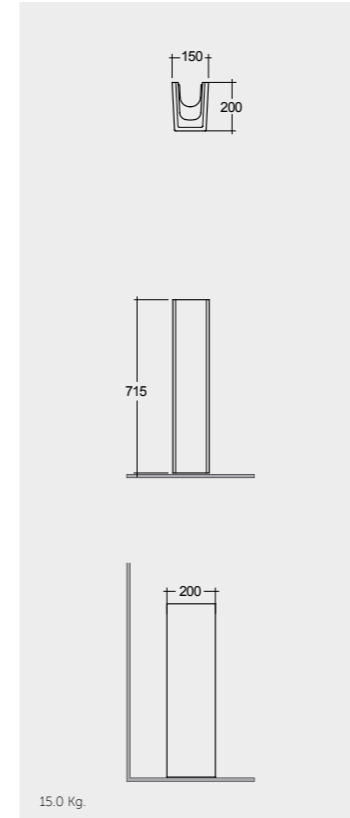

Measurements

القياسات

Notes

ملحوظة

All dimensions in mm tolerance $\pm 5\%$ for below 200mm and $\pm 3\%$ for above 200mm

جميع القياسات تكون بالمليمتر $\pm 5\%$ للقياسات التي تقل عن 200 مليمتر و $\pm 3\%$ للقياسات التي تتجاوز 200 مليمتر