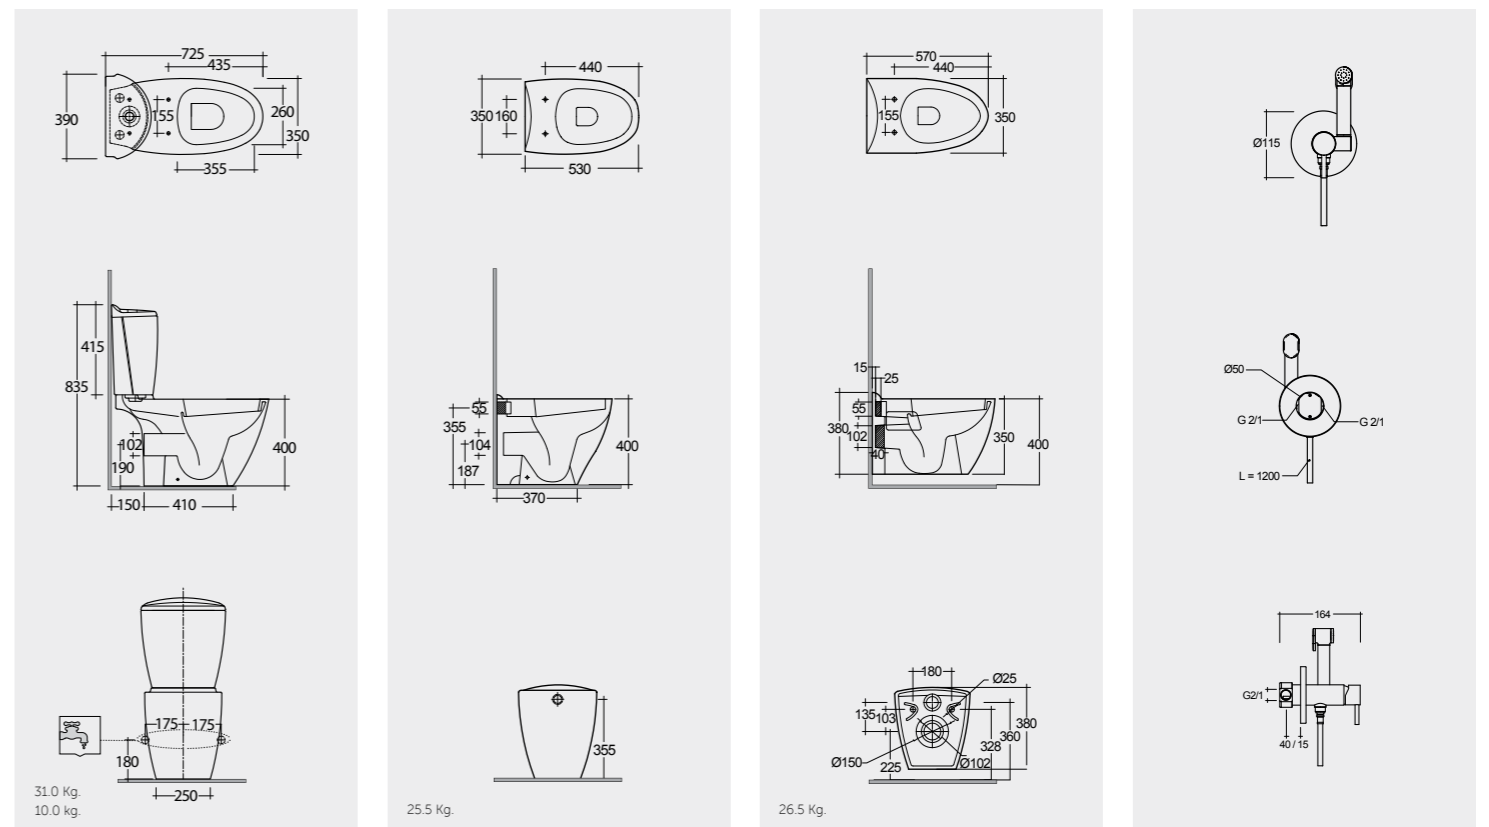

Measurements

القياسات

- ABS RAK-Venice VN05AAWHA
- ABS RAK-Venice VN05SCAWHA
- Urea RAK-Venice YFG107C

Notes

All dimensions in mm tolerance $\pm 5\%$ for below 200mm and $\pm 3\%$ for above 200mm

جميع القياسات تكون بالمليمتر $\pm 5\%$ للقياسات التي تقل عن 200 مليمتر و $\pm 3\%$ للقياسات التي تتجاوز 200 مليمتر

ملحوظة