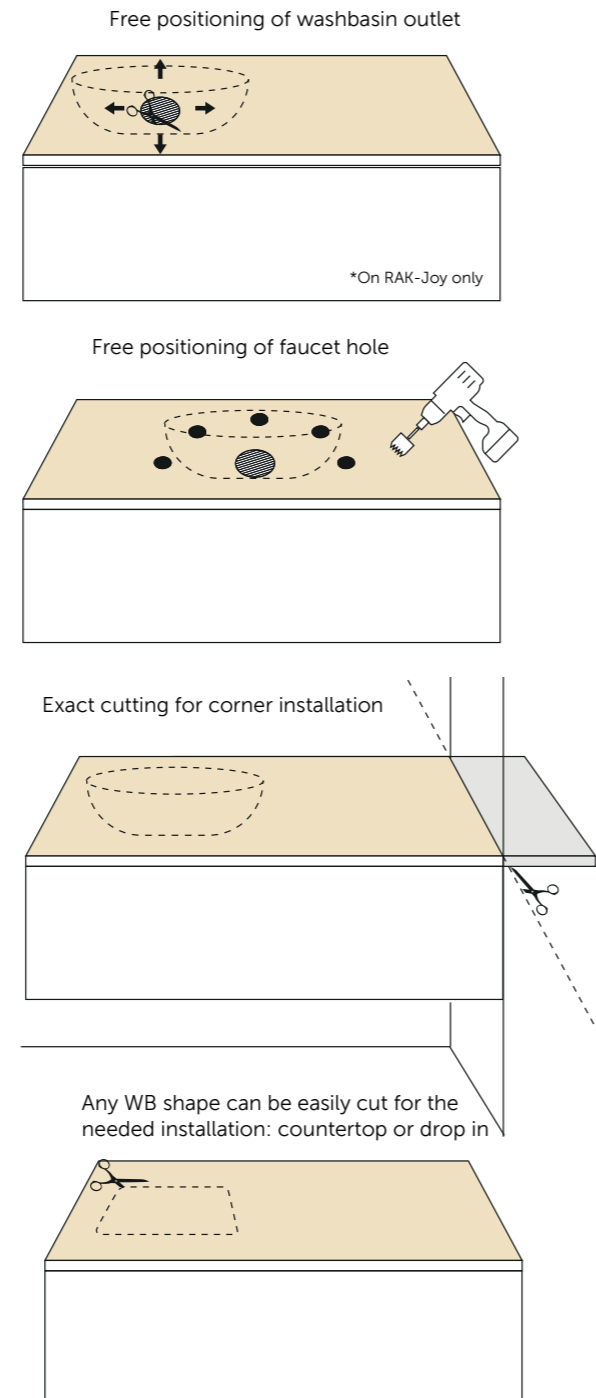

Some examples of customization

FURNITURE

TECHWOOD

WASHBASINS SUITABLE FOR RAK-PLANO

**WASH BASINS
FOR FURNITURE**
أحواض مغاسل
للأثاث

DROP IN WASH BASINS

أحواض غسيل أسفل الكاونتر

41 x 22CM
JOYWB4106AWHA