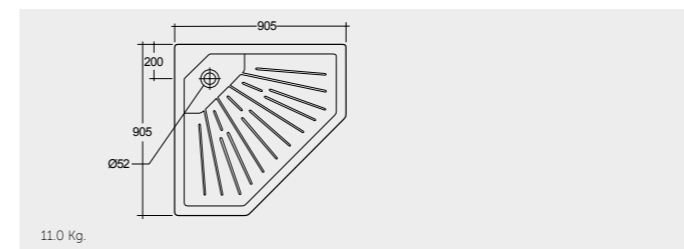

SH11AWHA

RAK-Edo Deluxe 80X80 CM راك-ادو فاخر ٨٠X٨٠ سم

SH15AWHA

RAK-Jazira 90X90 CM راك-جزيرة ٩٠X٩٠ سم

SH09AWHA

RAK-Edo 80X80 CM راك-ادو ٨٠X٨٠ سم

SH10AWHA

RAK-Angel 90X90 CM راك-انجل ٩٠X٩٠ سم