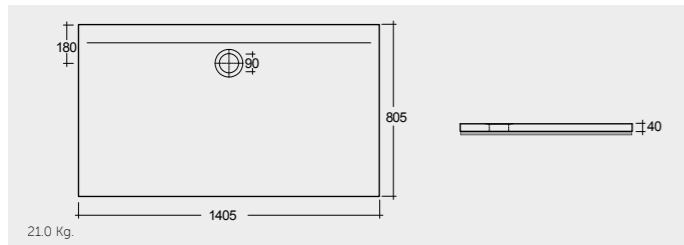

RFXXGW00002

ACRYLIC SHOWER TRAY

RAK-Victoria 170X70 CM

راك-فيكتوريا ١٧٠X٧٠ سم

SH18AWHA

RAK-Oceana 140X80 CM

راك-اوشيانا ١٤٠X٨٠ سم

SH17AWHA