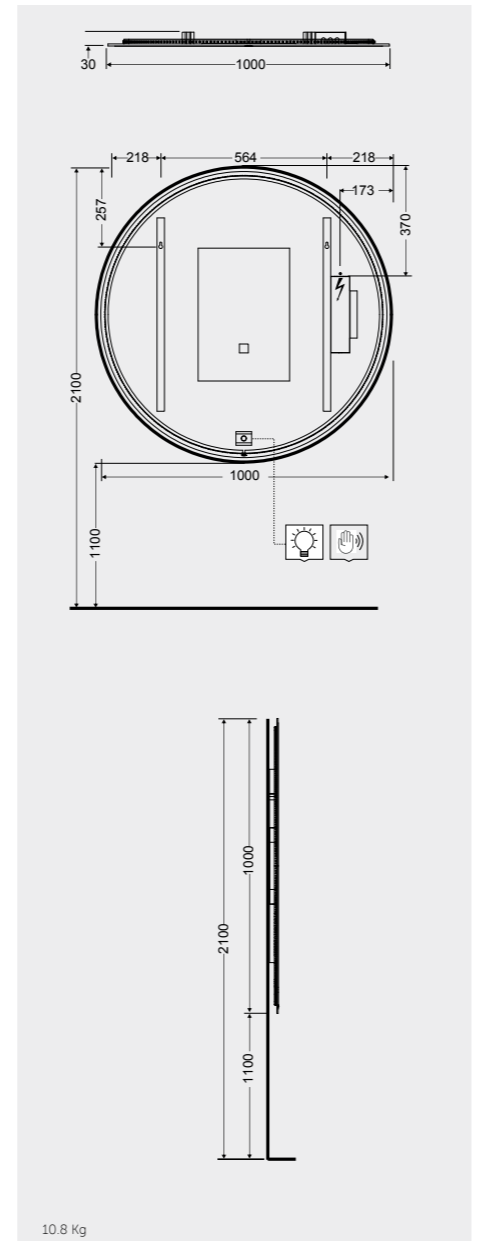

170x79 CM
CLOMR17079

78x46 CM
CLOMR07846

Measurements

القياسات

Models

النماذج

Measurements

القياسات