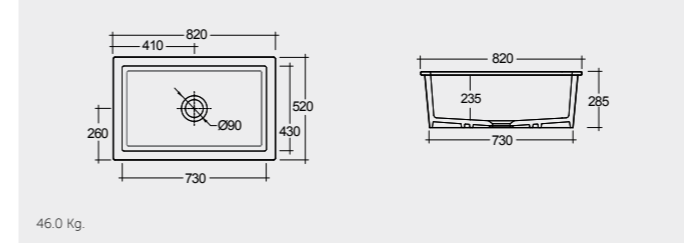

RAK-Stella 75 CM

راك-ستيلا ٧٥ سم