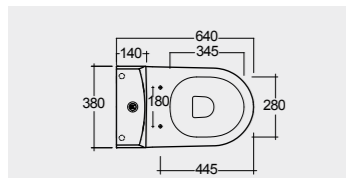

Measurements

القياسات

Urea RAK-Des
DESSC3900WH
Urea RAK-Des
DESSC3901WH

Urea RAK-Des
DESSC3900WH
Urea RAK-Des
DESSC3901WH

Urea RAK-Des
DESSC3900WH
Urea RAK-Des
DESSC3901WH