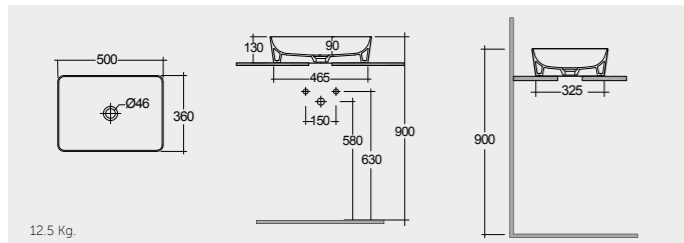

FEECT5000514A Rectangular