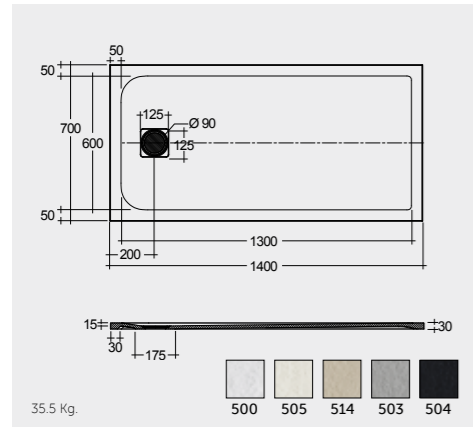

CAPPUCCINO (514)

GREY (503)

BLACK (504)

RECTANGULAR 70 CM WIDE

مستطيل ٧٠ سم العرض

70 X 140 CM
RFST070140S500

70 X 120 CM
RFST070120S500

70 X 100 CM
RFST070100S500