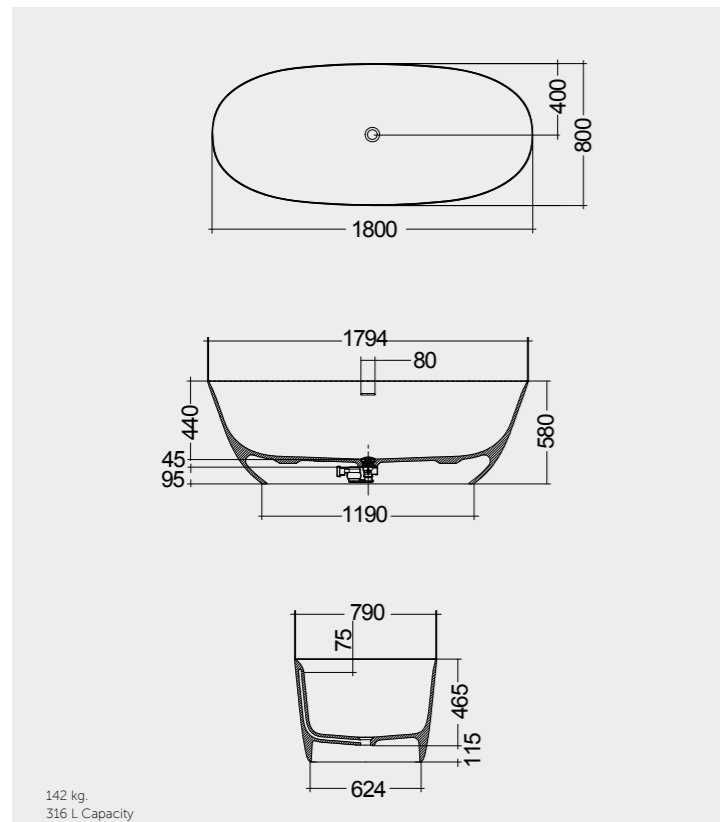

RAK-COVE

Models

النماذج

Drain Included

Drain Included

Measurements

القياسات

Notes

ملحوظة

All dimensions in mm tolerance $\pm 5\%$ for below 200mm and $\pm 3\%$ for above 200mm

جميع القياسات تكون بالمليمتر $\pm 5\%$ للقياسات التي تقل عن 200 مليمتر و $\pm 3\%$ للقياسات التي تتجاوز 200 مليمتر