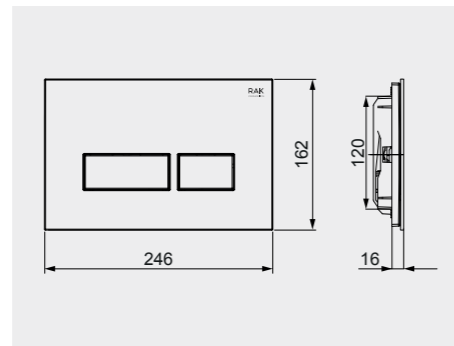

RAK-ECOFIX / GLASS PUSH PLATES

White

FSRAKPPL009

Black

FSRAKPPL010

White

FSRAKPPL011

Black

FSRAKPPL012