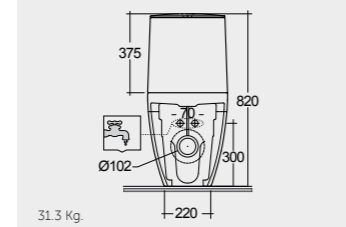

Measurements

القياسات

Urea RAK-Des
DESSC3900WH
Urea RAK-Des
DESSC3901WH