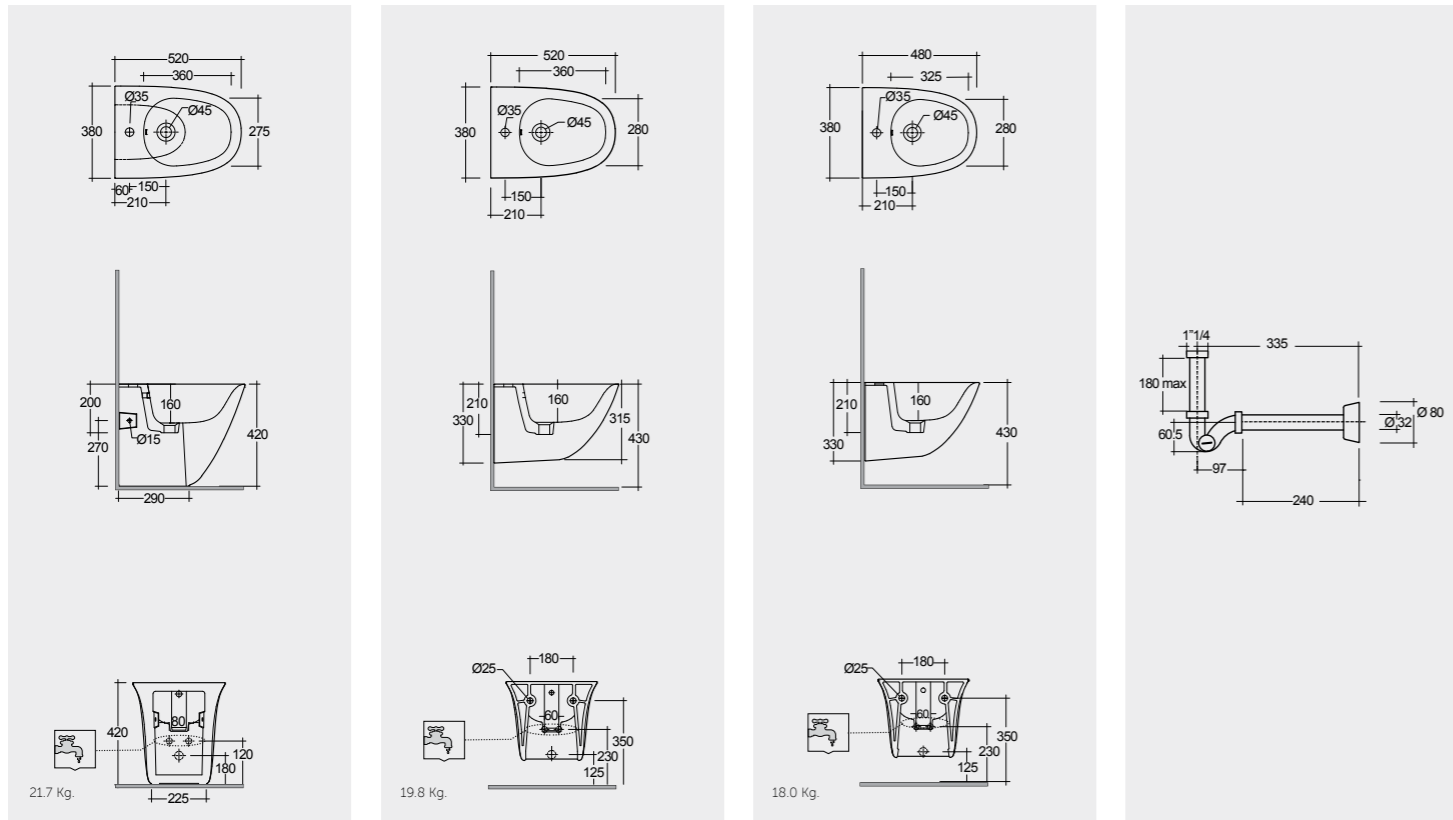

Hidden Fixations

Hidden Fixations

Inspectionable

Comfort Height 42 CM

Measurements

القياسات

Colours available

الألوان المتاحة