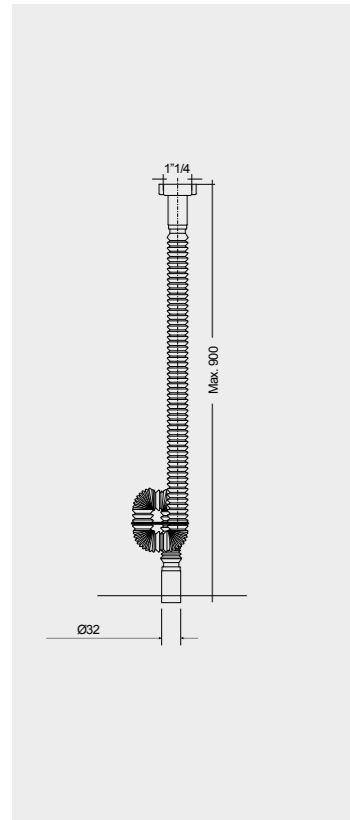

RAK-DUO / BOTTLE TRAPS FOR FREESTANDING WASH BASINS WITH FLOOR OUTLET

Models

النماذج

FOR FLOOR OUTLET WASH BASIN
PP WHITE : BTRFSPPR001

With Siphon Clip Holder

Measurements

القياسات

Notes

ملحوظة

All dimensions in mm tolerance $\pm 5\%$ for below 200mm and $\pm 3\%$ for above 200mm | جميع القياسات تكون بالمليمتر $\pm 5\%$ للقياسات التي تقل عن 200 مليمتر و $\pm 3\%$ للقياسات التي تتجاوز 200 مليمتر