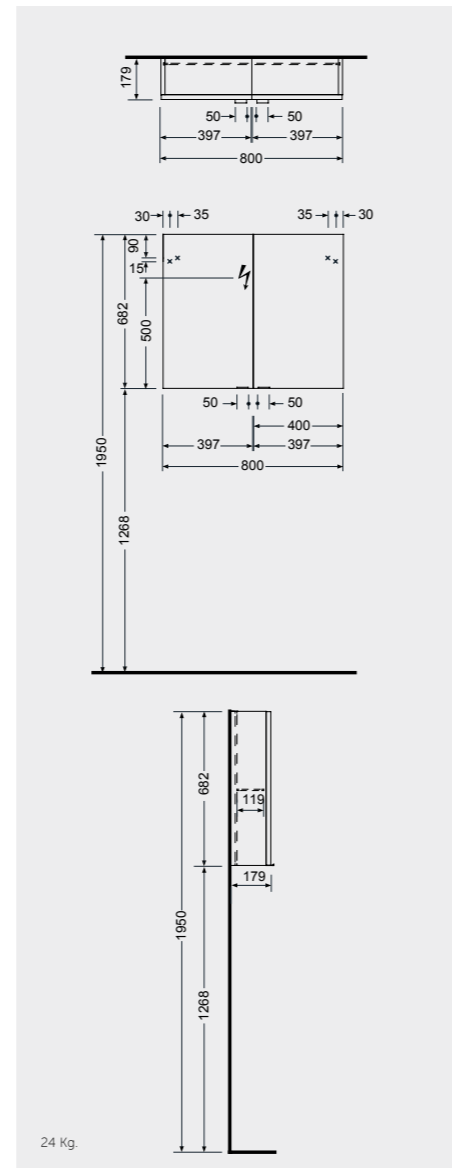

MIRROR CABINETS

خزانين مع مرآيا

W 40 x D 18 x H 68CM
JOYMC04001

W 60 x D 18 x H 68CM
JOYMC06002

W 80 x D 18 x H 68CM
JOYMC08002

Measurements

القياسات

MIRROR CABINETS