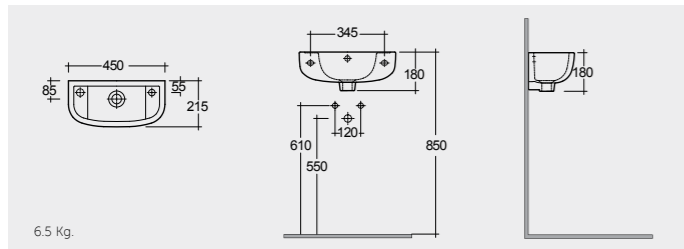

ملحوظة

RAK-Compact Slim 45 CM راک-کومپاکت سلیم ۴۵ سم

CO2401AWHA

RAK-Compact Corner 44 CM راک-کومپاکت زاویة ۴۴ سم

CO2601AWHA

RAK-Square Sink (Patrizia) 51 CM راک-سکویر سینک (پاتریزیا) ۵۱ سم

OC97AWHA

RAK-Nova Sink 46 CM راک-نویفا سینک ۴۶ سم