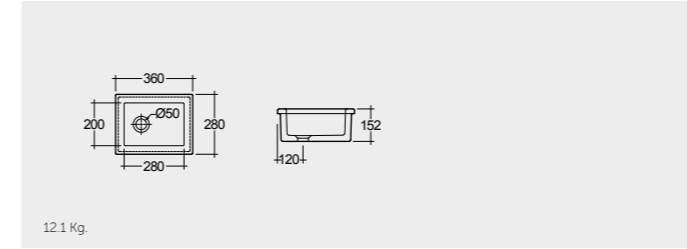

راك-حوض مختبر#٣ ٥٨ سم RAK-Lab Sink#3 58 CM