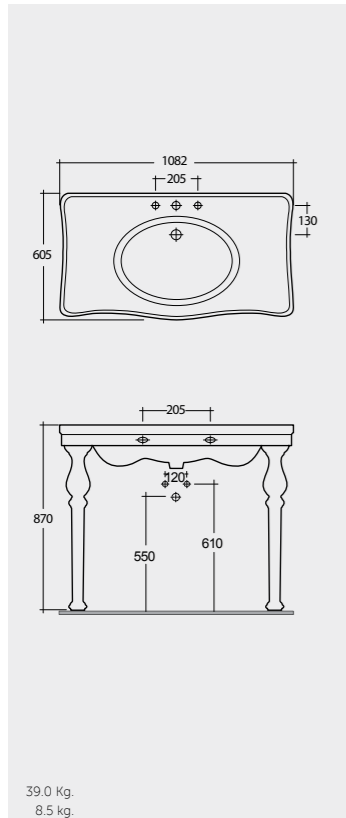

Measurements

القياسات