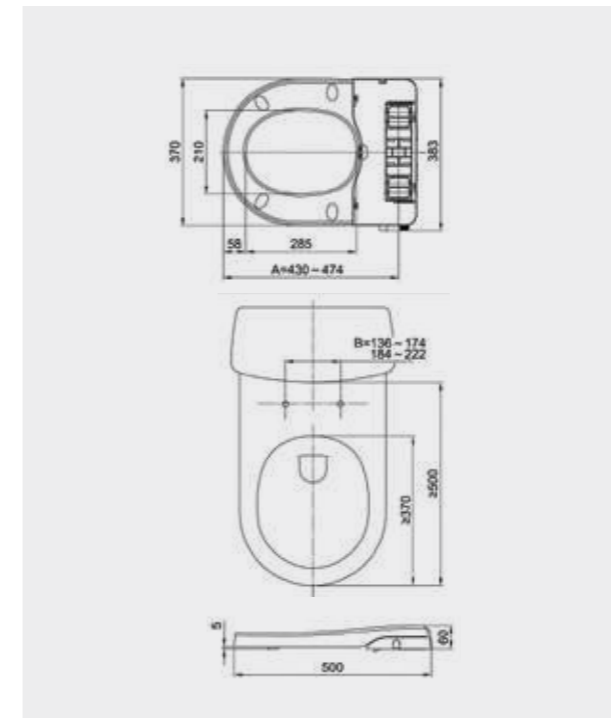

غطاء مقعد شطافة

Both functions of bidet wash enabled
Replace traditional toilet paper to offer healthier washing.
جميع خصائص الغسيل بالرشطافة ممكنة استبدال ورق التواليت التقليدي لتوفير غسيل أكثر صحة.

Unplugged, Secure and Pro-Eco Secure wash without plugging in and power limits.
منزوع القابس وآمن وصديق للبيئة غسيل آمن دون التوصيل بالكهرباء وقيود الطاقة.

Quick installation/disassembly for convenient cleaning
Quick installation/disassembly design for effortless cleaning & maintenance

التركيب/ الفك السريع من أجل عملية تنظيف مريحة
تم تصميم التركيب/ الفك السريع من أجل التنظيف والصيانة دون بذل مجهود.

One-button switch on/off (easy to use), One-button switch makes it easy to use.
زر واحد للتشغيل/ الإيقاف (سهل الاستخدام)، زر واحد للتشغيل يجعل الاستخدام سهلاً.

Suitable Models:

الموديلات الملائمة:

- RAK-Compact Back To Wall WC P Trap
- RAK-Resort 665 Btw Wc P Trap
- RAK-Resort 665 Cc Wc P Trap
- RAK-Resort Back To Wall WC P
- RAK- Jumierah 240 WC S Trap
- RAK-Tonique Btw WC P Trap
- RAK-Compact Rimless CC BTW WC-P Trap 750 mm
- RAK-Compact Rimless CC WC-P Trap 750 mm
- RAK-Prime WC S Trap 240
- RAK- Washington WC P Trap
- RAK- Washington WC S Trap
- RAK-Liwa WC P Trap
- RAK-Liwa WC S Trap

- راك-كومباكت مستند إلى الجدار بمحس غلق (بي)
- راك-ريسورت ٦٦٥ مستند إلى الجدار بمحس غلق (بي)
- راك-ريسورت ٦٦٥ قطعتين بمحس غلق (بي)
- راك-ريسورت مستند إلى الجدار بمحس (بي)
- راك-جميرا ٢٤٠ بمحس غلق (اس)
- راك-تونيك بمحس غلق (بي)
- راك-كومباكت بدون إطار مستند إلى الجدار بمحس غلق (بي) ٧٥٠
- راك-كومباكت بدون إطار بمحس غلق (بي) ٧٥٠
- راك-برايم بمحس غلق (اس) ٢٤٠
- راك-واشنطن بمحس غلق (بي) راك-واشنطن بمحس غلق (اس)
- راك-واشنطن بمحس غلق (بي)
- راك-ليوا بمحس غلق (بي)
- راك-ليوا بمحس غلق (اس)