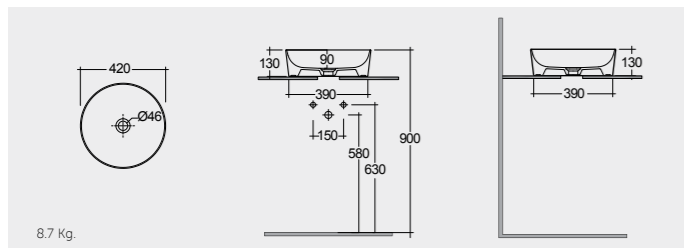

FEECT4200AWHA Round