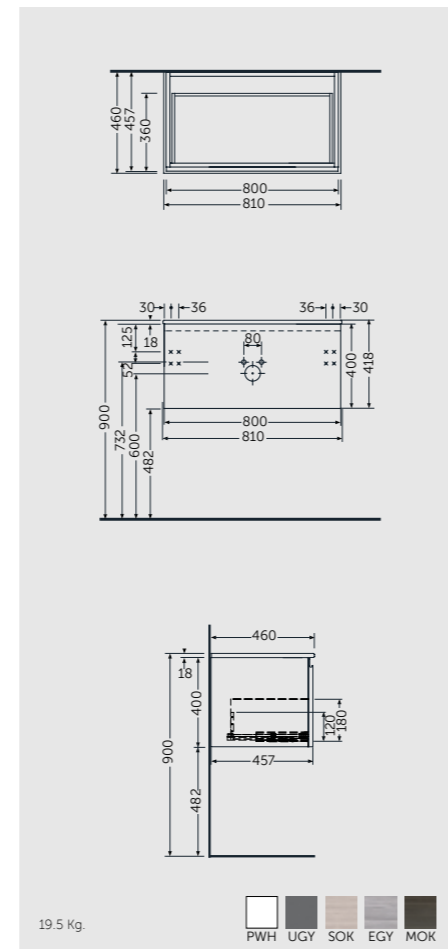

Measurements

القياسات

Notes

ملحوظة

All dimensions in mm tolerance $\pm 5\%$ for below 200mm and $\pm 3\%$ for above 200mm جميع القياسات تكون بالمليمتر $\pm 5\%$ للقياسات التي تقل عن 200مليمتر و $\pm 3\%$ للقياسات التي تتجاوز 200مليمتر