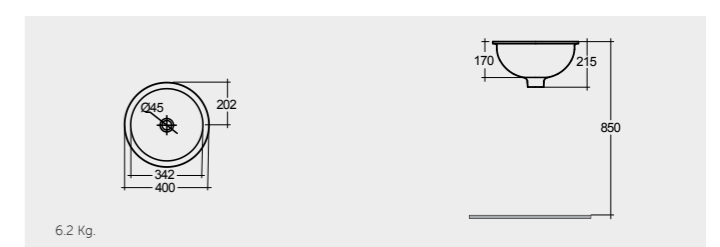

40 CM
OC96AWHA