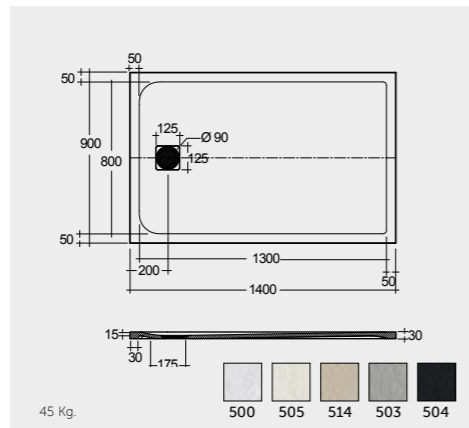

90 X 120 CM
RFST090120S500