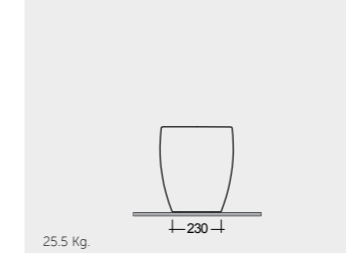

Measurements

القياسات

ABS RAK-Metropolitan
MP05AWHA
ABS RAK-Metropolitan
MP05SCQRAWHA
Urea RAK-Metropolitan
YFG100A

Notes

All dimensions in mm tolerance $\pm 5\%$ for below 200mm and $\pm 3\%$ for above 200mm

جميع القياسات تكون بالمليمتر $\pm 5\%$ للقياسات التي تقل عن 200 مليمتر و $\pm 3\%$ للقياسات التي تتجاوز 200 مليمتر