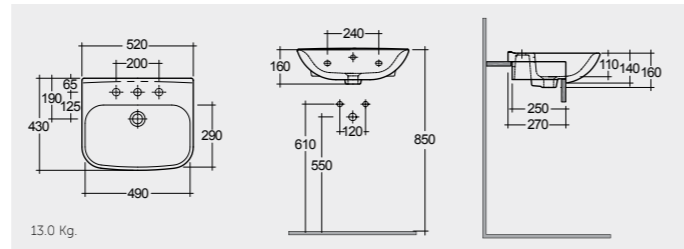

ORG0901AWHA