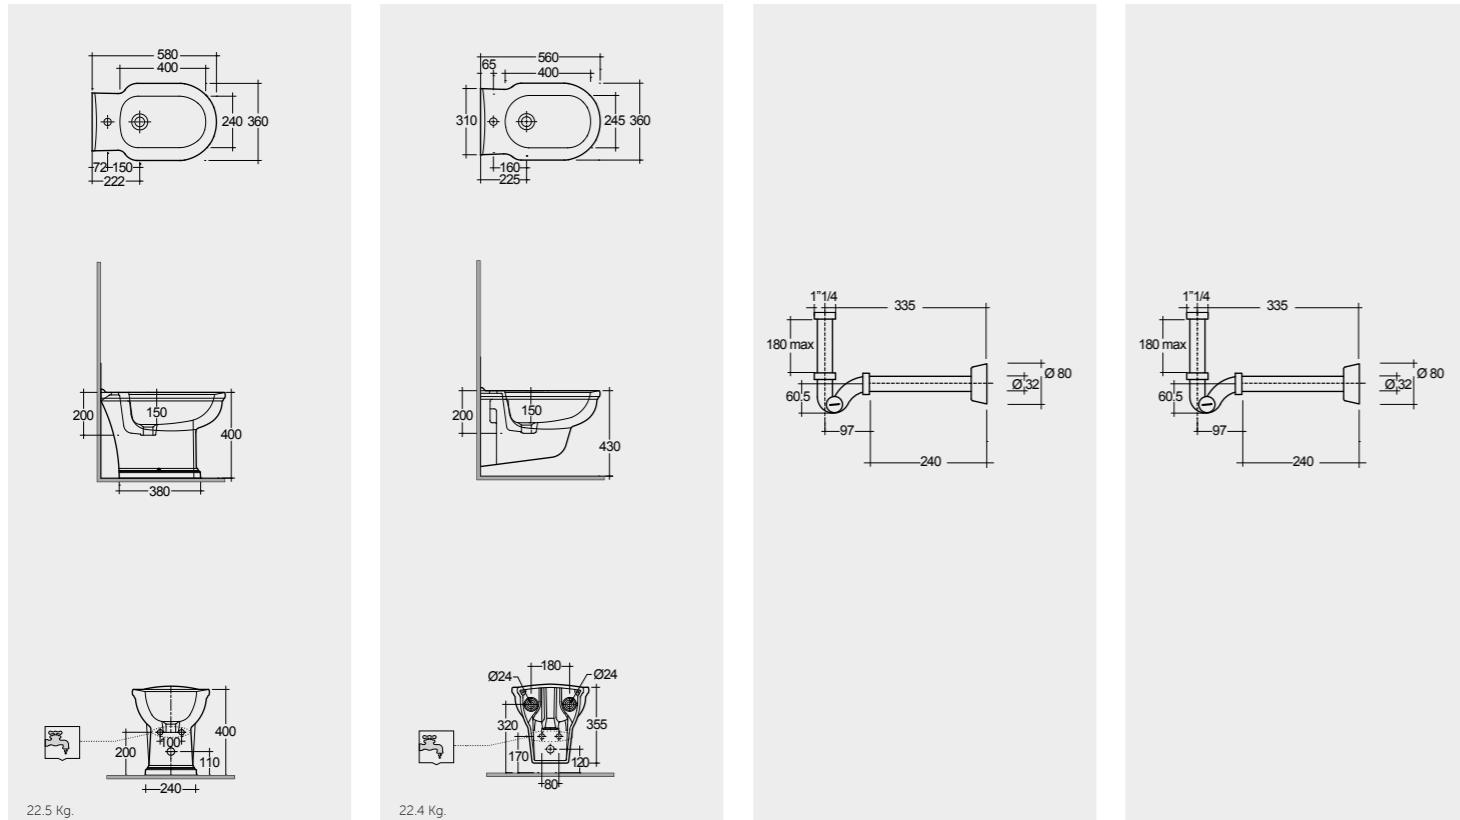

Measurements

القياسات

Colours available

Colours shown here are as close to actual sanitaryware as printing process will allow
الألوان المبينة هنا قريبة إلى ألوان الأدوات الصحية الفعلية حسبما تسمح به عملية الطباعة

الألوان المتاحة