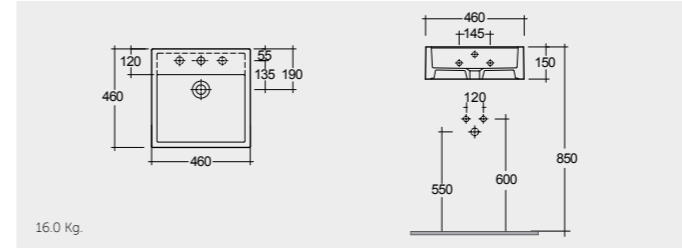

DROP IN WASH BASINS حوض غسيل داخل الكونتر

SEMI RECESSED WASH BASINS حوض غسيل نصف مثبت على الكونتر

OC123AWHA