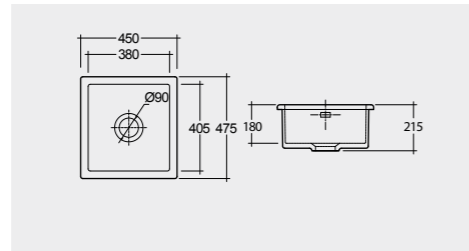

KITCHEN SINKS

RAK-Silvia 45 CM

راك-سيلفيا ٤٥ سم

KITCHEN SINKS