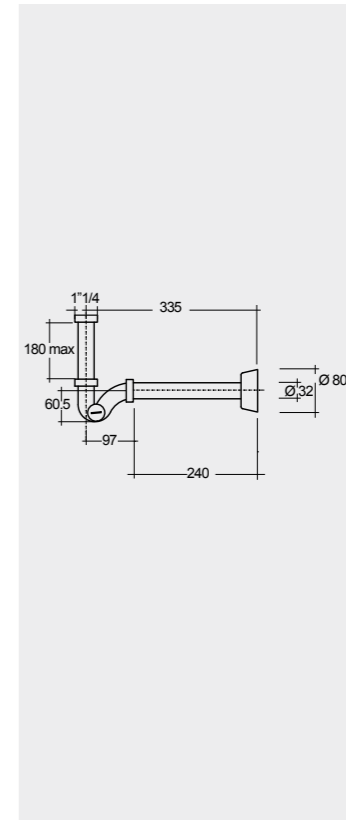

Notes

All dimensions in mm tolerance $\pm 5\%$ for below 200mm and $\pm 3\%$ for above 200mm

جميع القياسات تكون بالمليمتر $\pm 5\%$ للقياسات التي تقل عن 200 مليمتر و $\pm 3\%$ للقياسات التي تتجاوز 200 مليمتر