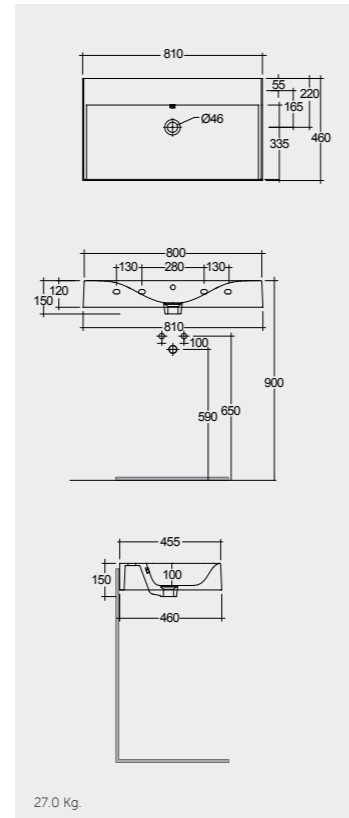

61 x 46 CM
DESWB06100AWHA

Measurements

القياسات

Colours available

الألوان المتاحة

Colours shown here are as close to actual sanitaryware as printing process will allow
الألوان المبينة هنا قريبة إلى ألوان الأدوات الصحية الفعلية حسبما تسمح به عملية الطباعة