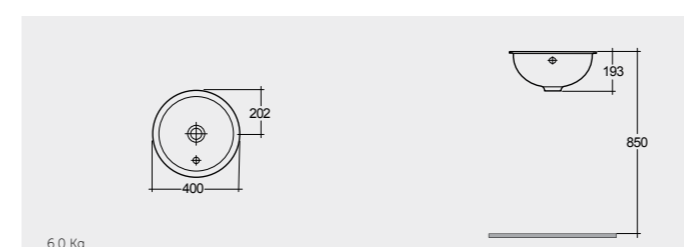

40 CM
OC93AWHA External overflow