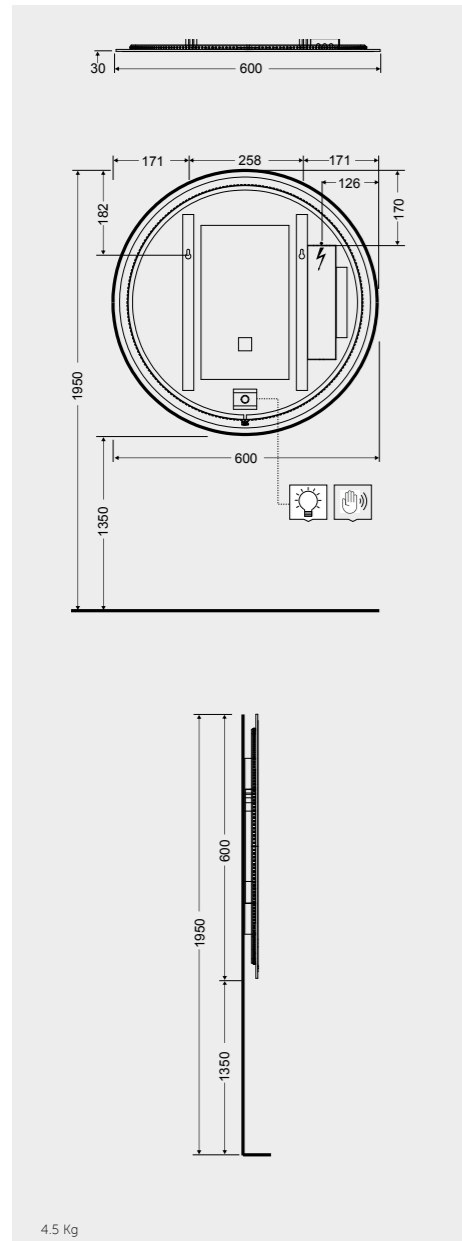

170x79 CM
CLOMR17079

78x46 CM
CLOMR07846

Measurements

القياسات

Models

النماذج

Measurements

القياسات