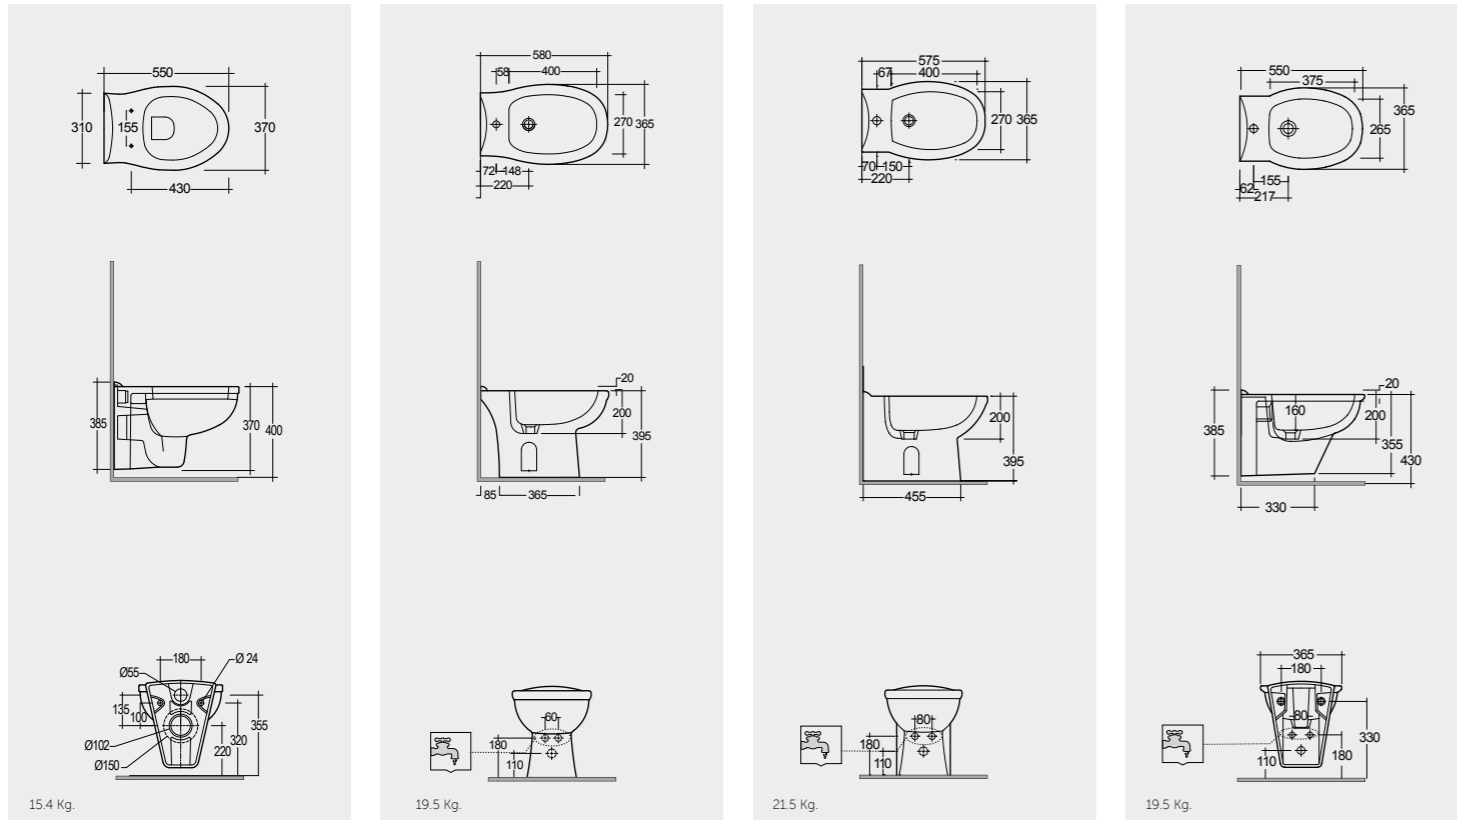

Measurements

القياسات

- ABS RAK-Karla
- Urea RAK-Karla
- YFG047

Colours available

Colours shown here are as close to actual sanitaryware as printing process will allow
الألوان المبينة هنا قريبة إلى ألوان الأدوات الصحية الفعلية حسبما تسمح به عملية الطباعة

الألوان المتاحة

- Alpine White
  البيض
- Ivory
  عاجي