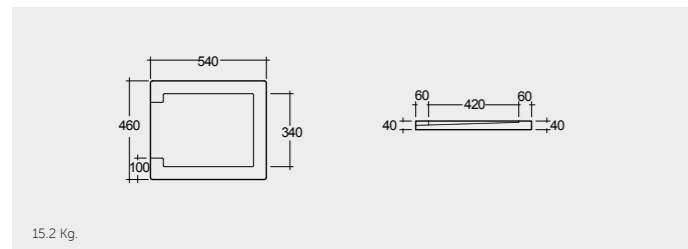

WITH GROOVES: OC174AWHA
PLAIN: OC173AWHA

Colours available

Colours shown here are as close to actual sanitaryware as printing process will allow
الألوان المعروضة هنا هي أقرب ما يكون إلى الألوان الطبيعية للأدوات الصحية وذلك لاختلاف الطباعة

الألوان المتوفرة

Alpine White
أبيض