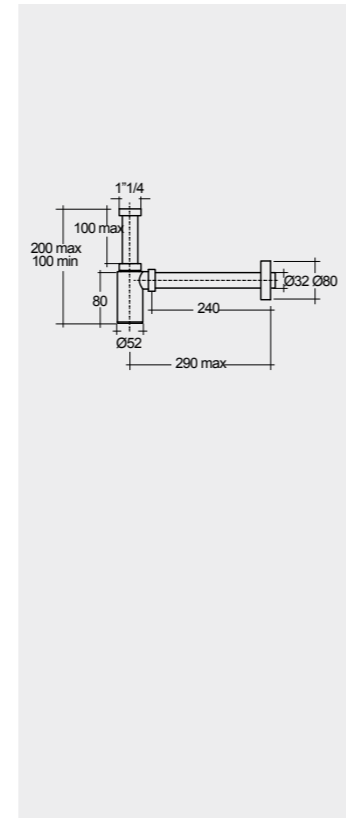

Measurements

القياسات