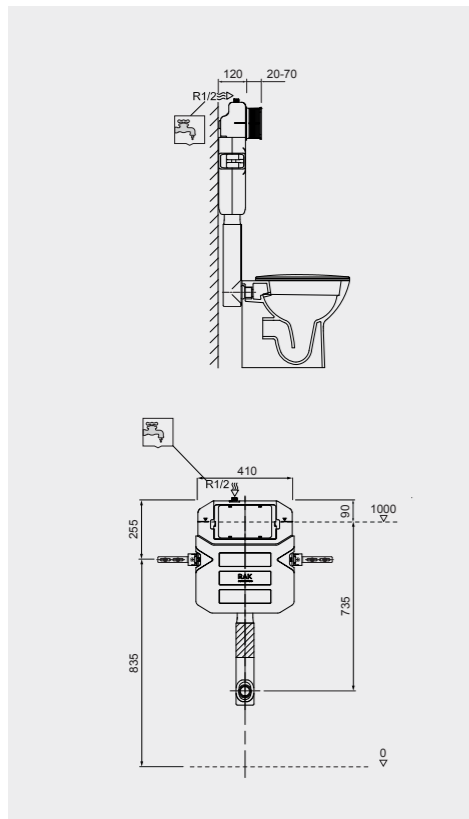

Models

النماذج

12 CM FS09RAK1

Measurements

القياسات

Models

النماذج

8 CM FS12RAK8C
FS12RAK8C.A (4.5L setting)