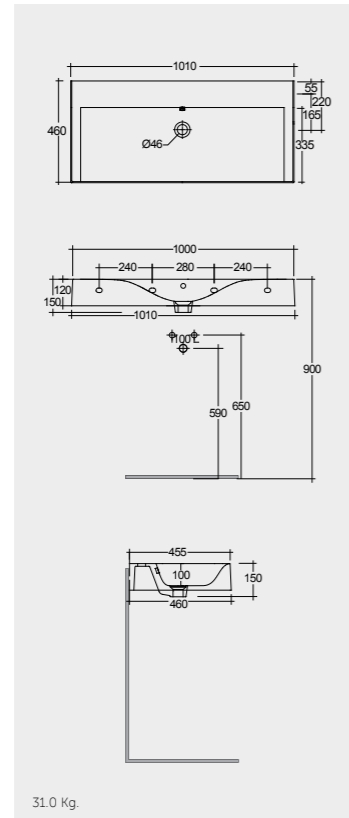

61 x 46 CM
DESWB06100AWHA

Measurements

القياسات

Colours available

الألوان المتاحة

Colours shown here are as close to actual sanitaryware as printing process will allow
الألوان المبينة هنا قريبة إلى ألوان الأدوات الصحية الفعلية حسبما تسمح به عملية الطباعة