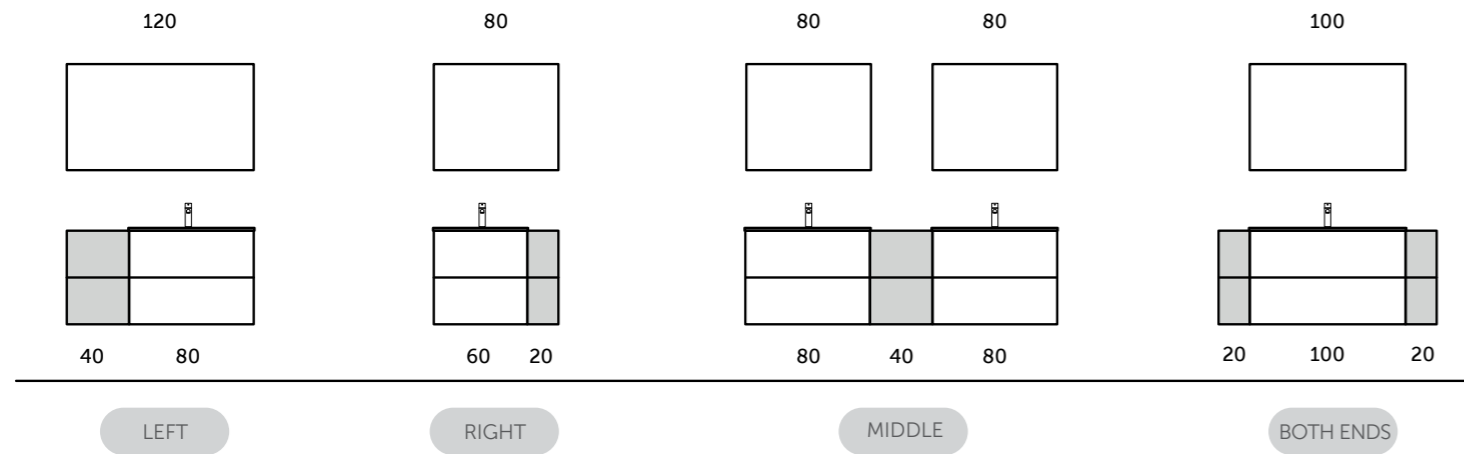

WITH RAK-JOY DROP-IN WASHBASINS