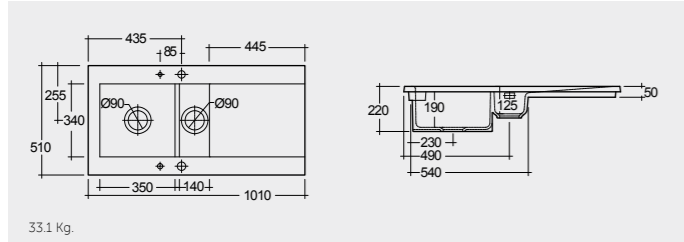

KITCHEN SINKS

RAK-Dream1 101 CM

راك-دريم ١٠١ سم

Right: OC200RHSL514A External overflow optional
Left: OC200LHSL514A
No tap hole: OC200NTSL514A

33.1 Kg.

RAK-Dream1 101 CM

راك-دريم ١٠١ سم

Right: OC200RHSLAWHA External overflow optional
Left: OC200LHSLAWHA
No tap hole: OC200NTSLAWHA