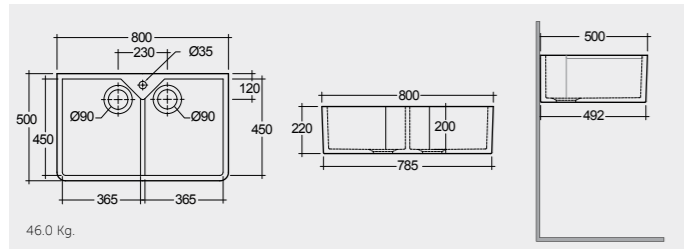

OC124AWHA

Colours available

Colours shown here are as close to actual sanitaryware as printing process will allow
الألوان المعروضة هنا هي أقرب ما يكون إلى الألوان الطبيعية للأدوات الصحية وذلك لاختلاف الطباعة

الألوان المتوفرة

Notes

All dimensions in mm tolerance $\pm 5\%$ for below 200mm and $\pm 3\%$ for above 200mm

ملحوظة

جميع القياسات تكون بالمليمتر $\pm 5\%$ للقياسات التي تقل عن ٢٠٠ مليمتر و $\pm 3\%$ للقياسات التي تتجاوز ٢٠٠ مليمتر