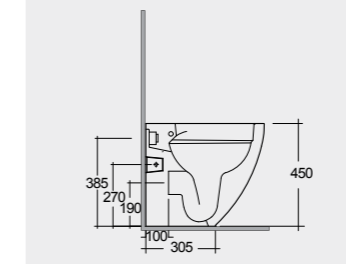

Measurements

القياسات

Urea RAK-Des
DESSC3900WH
Urea RAK-Des
DESSC3901WH

Urea RAK-Des
DESSC3900WH
Urea RAK-Des
DESSC3901WH

Urea RAK-Des
DESSC3900WH
Urea RAK-Des
DESSC3901WH

Urea RAK-Des
DESSC3900WH
Urea RAK-Des
DESSC3901WH