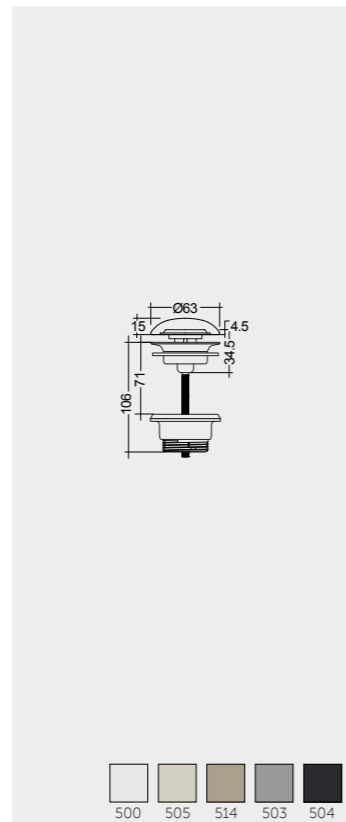

Measurements

القياسات