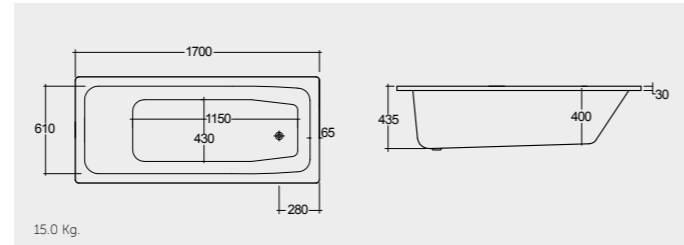

RAK-Orient Long Side Panel 170 CM
& Short Side Panel 73 CM