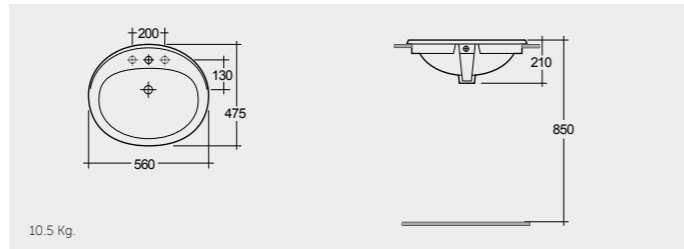

DROP IN WASH BASINS حوض غسيل داخل الكونتر

OC67AWHA

SEMI RECESSED WASH BASINS حوض غسيل نصف مثبت على الكونتر