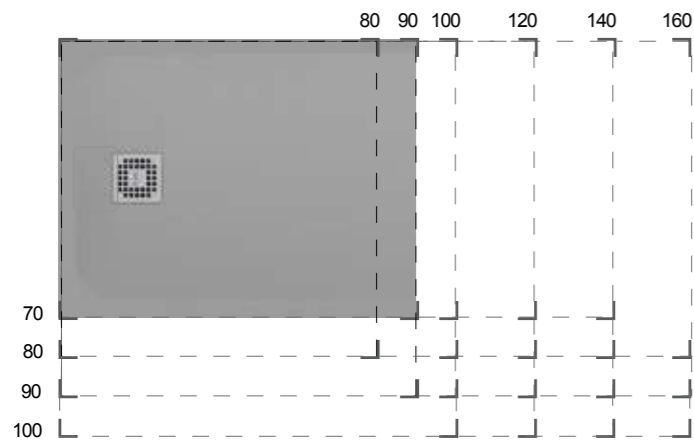

RECTANGULAR

QUADRANT