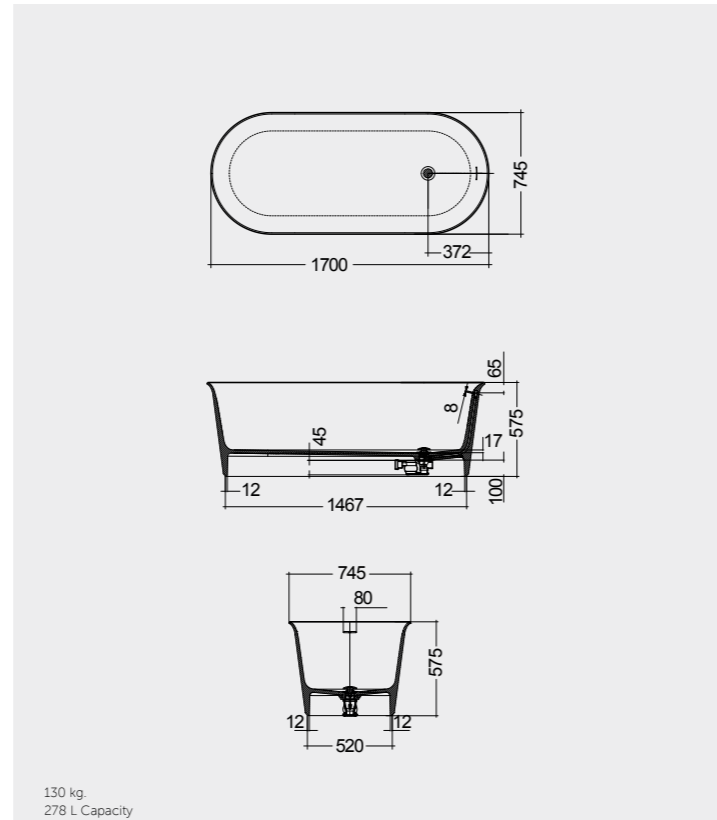

Measurements

القياسات