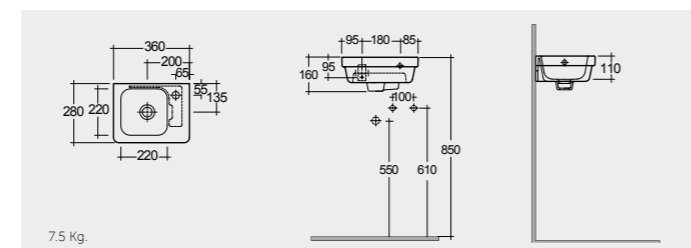

RST1001AWHA