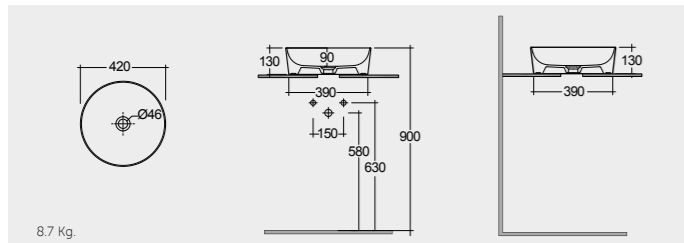

FEECT4200514A Round