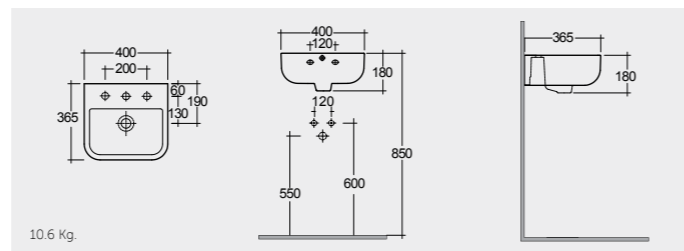

SE0502AWHA