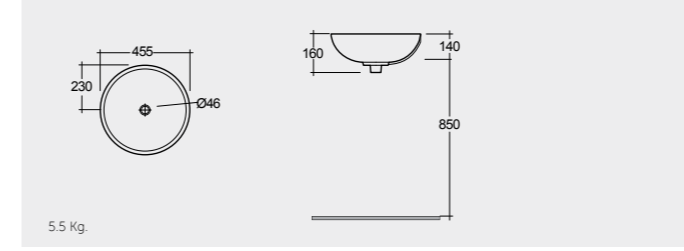

OC137AWHA Bowl