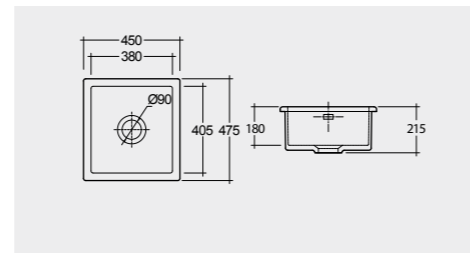

KITCHEN SINKS

KITCHEN SINKS