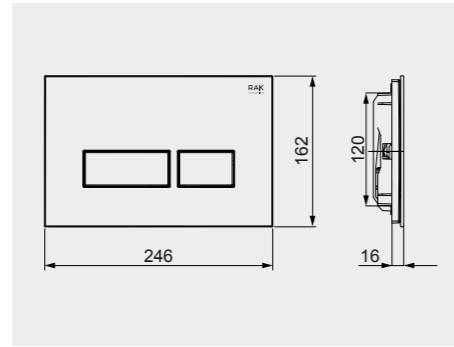

White

FSRAKPPL011