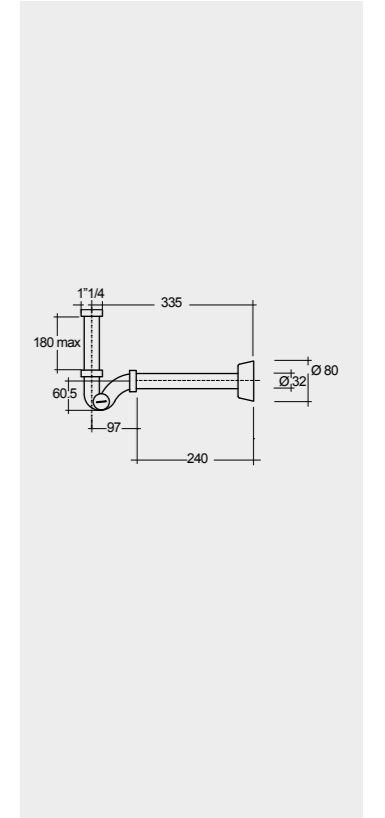

Notes

All dimensions in mm tolerance $\pm 5\%$ for below 200mm and $\pm 3\%$ for above 200mm

جميع القياسات تكون بالمليمتر $\pm 5\%$ للقياسات التي تقل عن 200 مليمتر و $\pm 3\%$ للقياسات التي تتجاوز 200 مليمتر