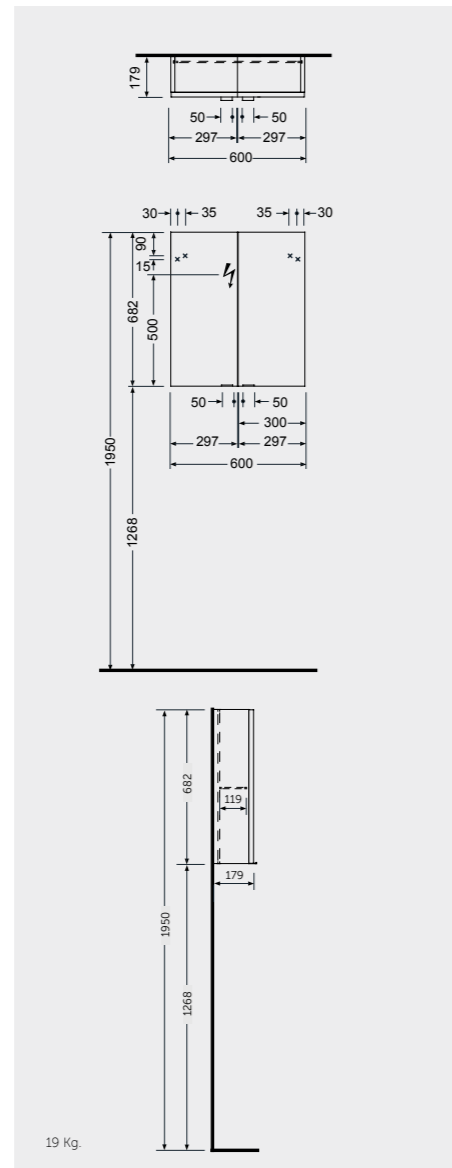

MIRROR CABINETS

خزانين مع مرآيا

W 40 x D 18 x H 68CM
JOYMC04001

W 60 x D 18 x H 68CM
JOYMC06002

W 80 x D 18 x H 68CM
JOYMC08002

Measurements

القياسات

MIRROR CABINETS