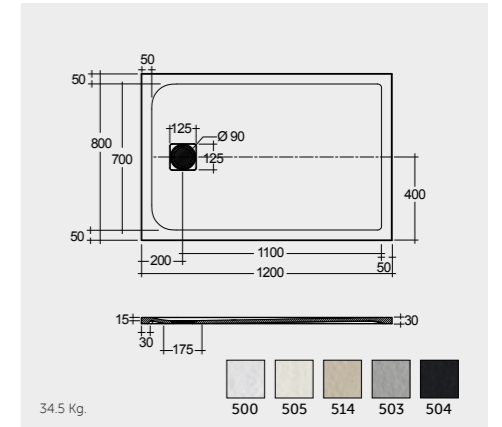

70 X 90 CM
RFST007090S500

RECTANGULAR 80 CM WIDE

مستطيل ٨٠ سم العرض

80 X 160 CM
RFST080160S500

80 X 140 CM
RFST080140S500

80 X 120 CM
RFST080120S500

80 X 100 CM
RFST080100S500

80 X 80 CM
RFST008080S500