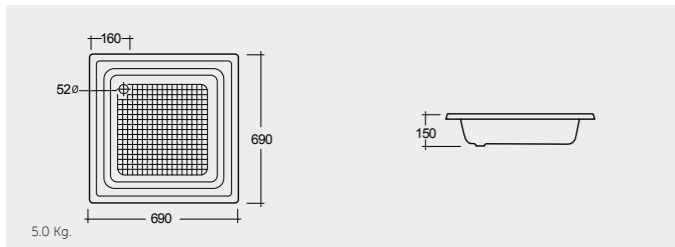

ACRYLIC SHOWER TRAY

RAK-Regine 80X80 CM

راك-ريجين ٨٠X٨٠ سم

SH04AWHA

RAK-Kathy 70X70 CM

راك-كاثي ٧٠X٧٠ سم

SH03AWHA

RAK-Annie 60X60 CM