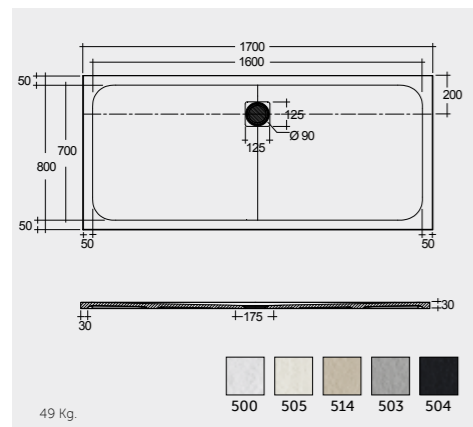

70 X 170 CM
RFBR070170S500