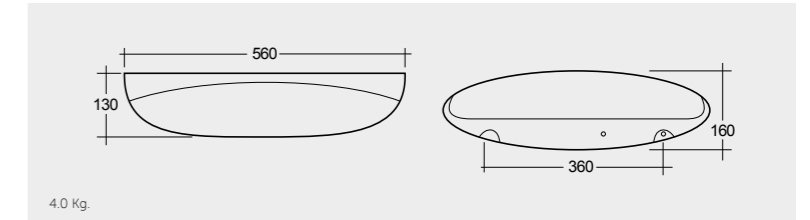

4.0 Kg.

Big Soap Holder

ER24AWHA

حامل صابون كبير