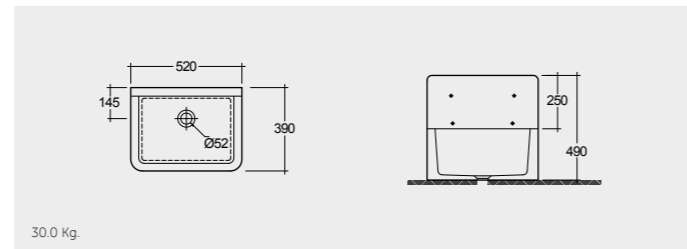

الألوان المتوفرة

Alpine White
أبيض

راك-حوض تنظيف ٥٢ سم RAK-Cleaner Sink 52 CM

OC23AAWHA

راك-جولي RAK-Julie

OC105AWHA

External overflow optional

حوض مختبر #١ ٣٦ سم RAK-Lab Sink#1 36 CM