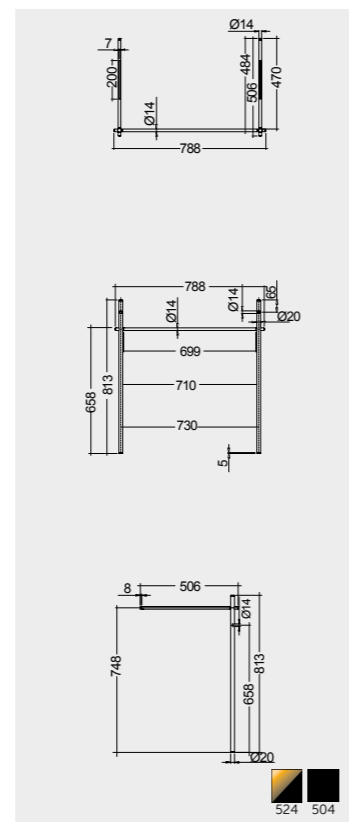

Horizontal bar included for size
81 & 61 cm

Measurements

القياسات

Colours available

الألوان المتاحة

Colours shown here are as close to actual sanitaryware as printing process will allow
الألوان المبينة هنا قريبة إلى ألوان الأدوات الصحية الفعلية حسبما تسمح به عملية الطباعة