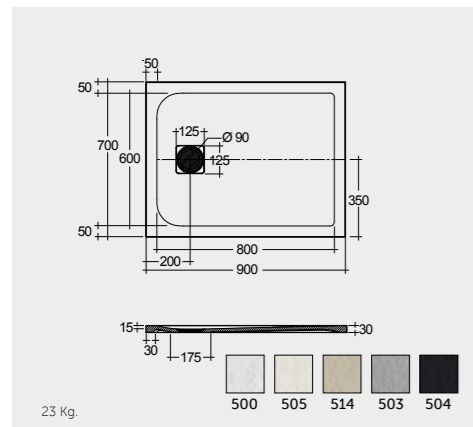

RECTANGULAR 70 CM WIDE

مستطيل ٧٠ سم العرض

RECTANGULAR 80 CM WIDE

مستطيل ٨٠ سم العرض

SHOWER DRAIN DEPTH OF
WATER SEAL 30MM

SHOWER DRAIN MEMBRANE
WATER SEAL