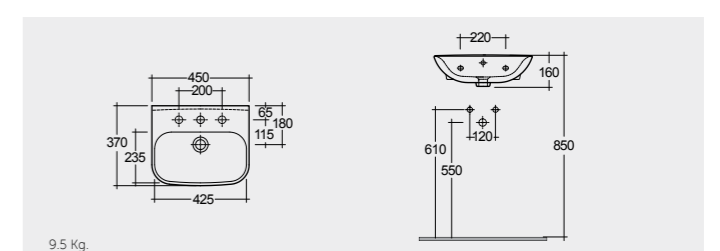

ORG0701AWHA