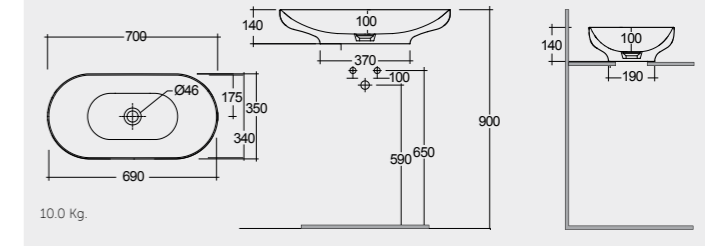

راك-كلاود ٥٨ سم RAK-Cloud 58 CM

CLOCT6000504A Drain Not Included 504

راك-ديس ٧٠ سم RAK-Des 70 CM

DESCT7000AWHA

RAK- Illusion 60 CM

راك-إلوجن ٦٠ سم

ILLCT6000AWHA

14.0 Kg.