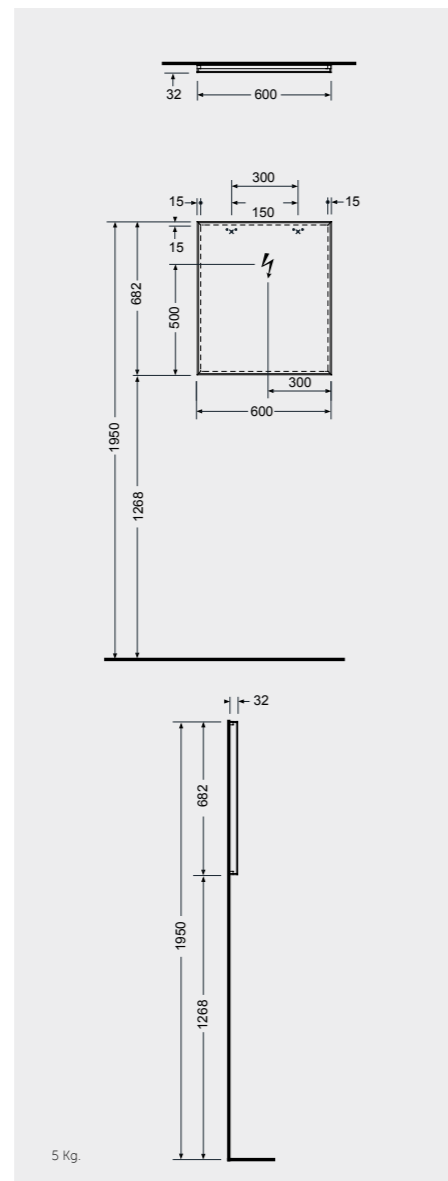

القياسات

MIRRORS

مرآيا

W 100 x D 2 x H 68CM
JOYMR10068STD

W 120 x D 2 x H 68CM
JOYMR12068STD

ABS; JOYTB6000CR1
Cool White 6000K
450 Lumens

Measurements

القياسات