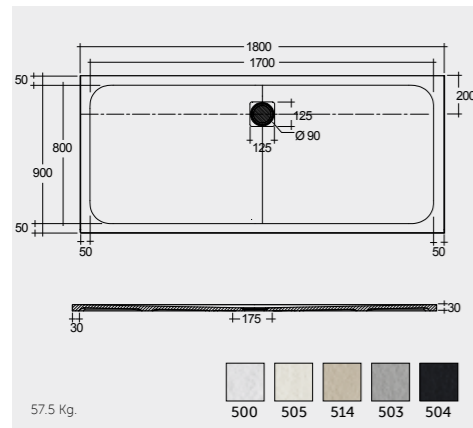

90 X 170 CM
RFBR090170S500