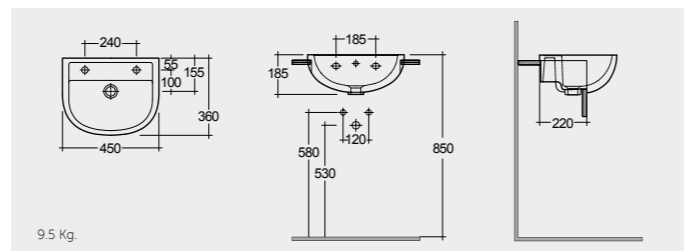

RAK-Compact 40 CM

راك-كومباكت ٤٠ سم

CO0902AWHA

RAK-Compact 45 CM

راك-كومباكت ٤٥ سم

CO2801AWHA

RAK- Morning 55 CM

راك-مورننغ ٥٥ سم