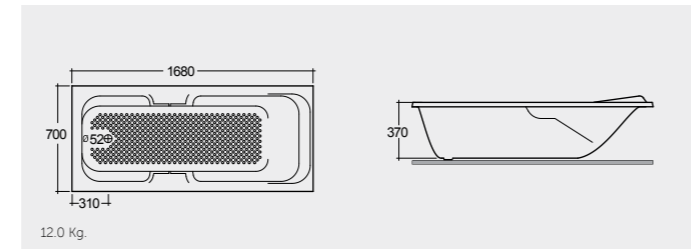

RAK-Rams 160X70 CM

12.0 Kg.

راك-رمس ١٥٥X٧٥ سم