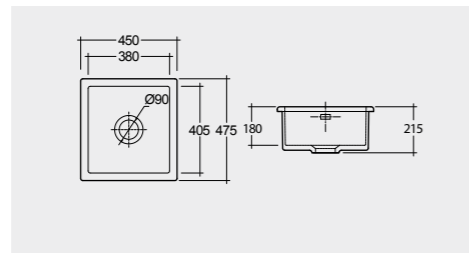

KITCHEN SINKS

KITCHEN SINKS