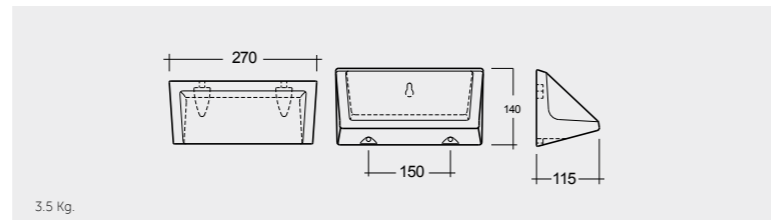

6.24 Kg.

Small Shelf

SQUAC3604AWHA

رف صغير

3.5 Kg.

Robe Hook

SQUAC3601AWHA

علاقة جدارية