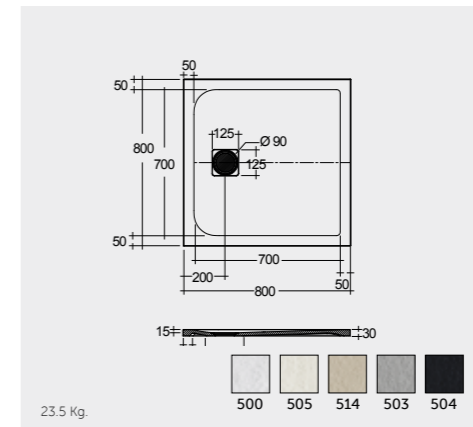

70 X 90 CM
RFST007090S500

RECTANGULAR 80 CM WIDE

مستطيل ٨٠ سم العرض

80 X 160 CM
RFST080160S500

80 X 140 CM
RFST080140S500

80 X 120 CM
RFST080120S500

80 X 100 CM
RFST080100S500

80 X 80 CM
RFST008080S500