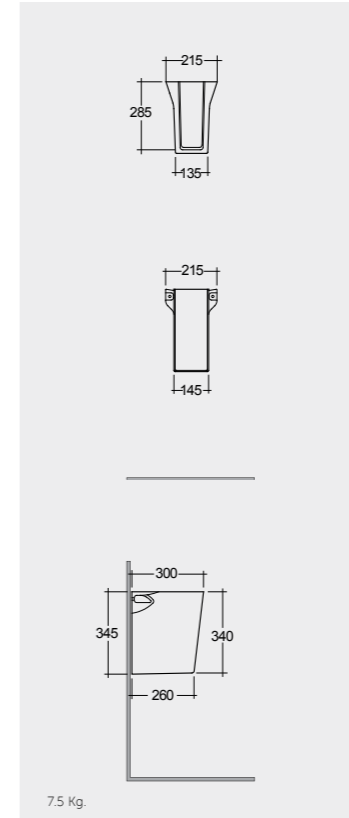

Measurements

القياسات

Notes

ملحوظة

All dimensions in mm tolerance $\pm 5\%$ for below 200mm and $\pm 3\%$ for above 200mm

جميع القياسات تكون بالمليمتر $\pm 5\%$ للقياسات التي تقل عن 200 مليمتر و $\pm 3\%$ للقياسات التي تتجاوز 200 مليمتر