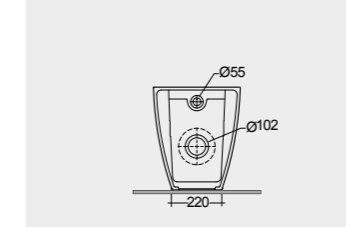

Measurements

القياسات

Urea RAK-Des
DESSC3900WH
Urea RAK-Des
DESSC3901WH