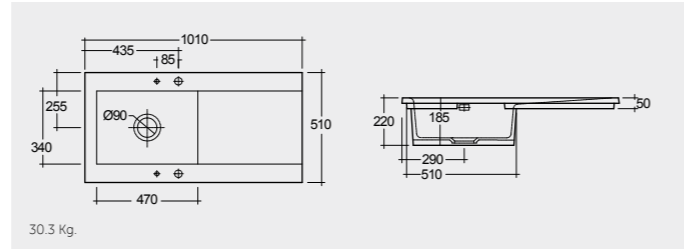

الألوان المتوفرة

Alpine White
أبيض

RAK-Dream2 101 CM

راك-دريم ٢ ١٠١ سم

Right: OC201RHSL514A External overflow optional
Left: OC201LHSL514A
No tap hole: OC201NTSL514A

30.3 Kg.

RAK-Dream2 101 CM

راك-دريم ٢ ١٠١ سم