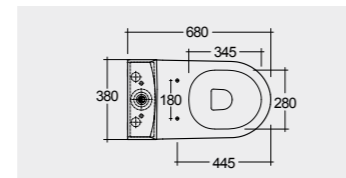

Measurements

القياسات

Urea RAK-Des
DESSC3900WH
Urea RAK-Des
DESSC3901WH

Urea RAK-Des
DESSC3900WH
Urea RAK-Des
DESSC3901WH

Urea RAK-Des
DESSC3900WH
Urea RAK-Des
DESSC3901WH