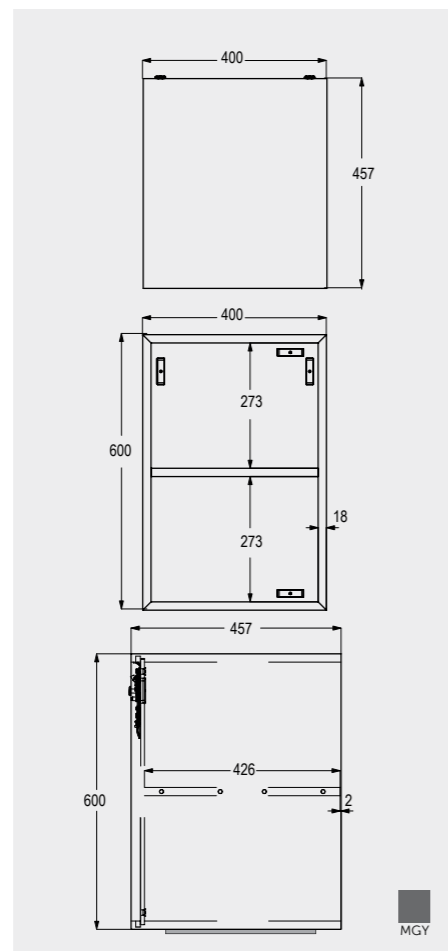

40 CM
JOYOS040MGY

MGY