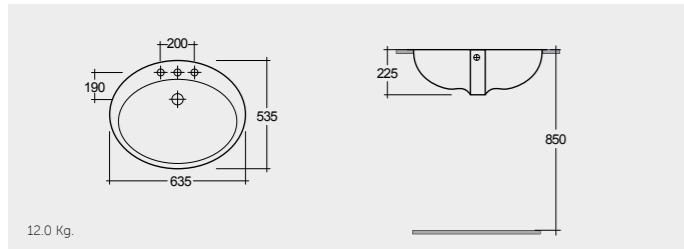

DROP IN WASH BASINS حوض غسيل داخل الكونتر

OC05AWHA

SEMI RECESSED WASH BASINS حوض غسيل نصف مثبت على الكونتر