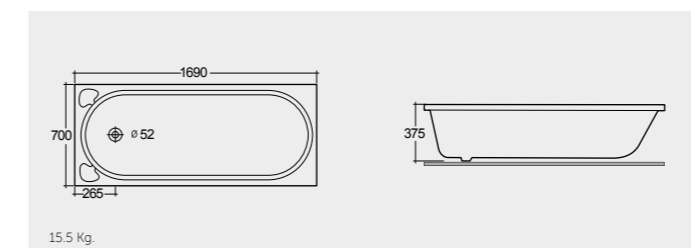

15.5 Kg.

راك-راندو ١٧٠X٧٠ سم