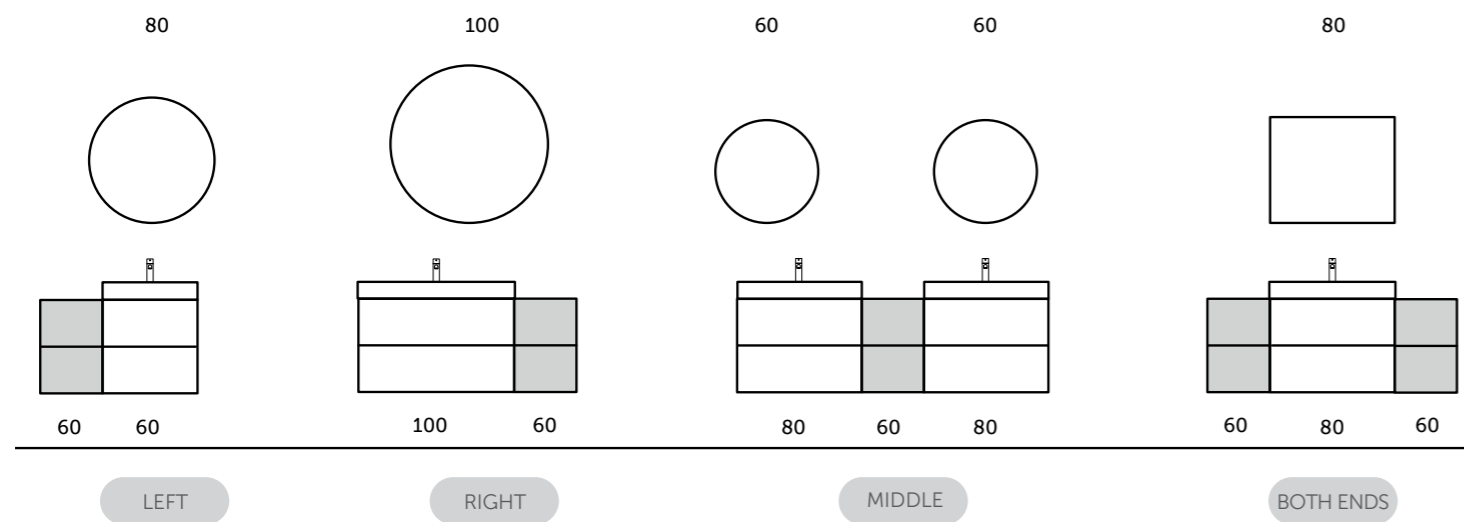

WITH RAK-DES WASHBASINS