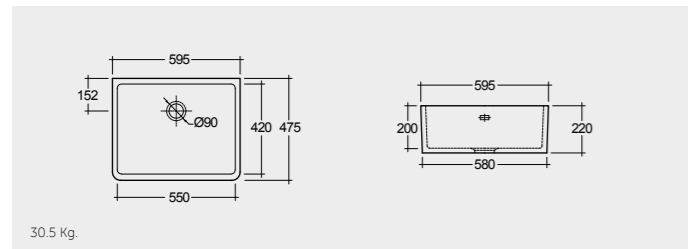

OC84AWHA

Colours available

Colours shown here are as close to actual sanitaryware as printing process will allow
الألوان المعروضة هنا هي أقرب ما يكون إلى الألوان الطبيعية للأدوات الصحية وذلك لاختلاف الطباعة

الألوان المتوفرة

Alpine White
أبيض

External overflow optional

Notes

All dimensions in mm tolerance $\pm 5\%$ for below 200mm and $\pm 3\%$ for above 200mm

ملحوظة

جميع القياسات تكون بالمليمتر $\pm 5\%$ للقياسات التي تقل عن ٢٠٠ مليمتر و $\pm 3\%$ للقياسات التي تتجاوز ٢٠٠ مليمتر