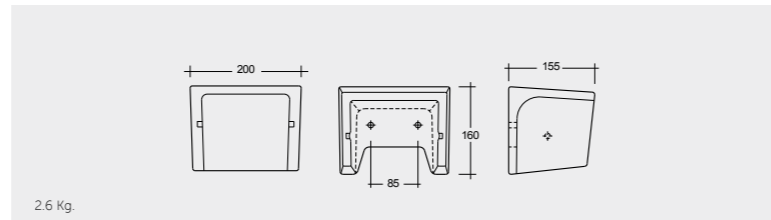

RAK-SQUARED CERAMIC ACCESSORIES

راك-سكويرد لإكسسوارات السيراميك

SQUAC3607AWHA

حامل مناشف

0.8 Kg.

SQUAC3600AWHA

رف كبير

6.24 Kg.

SQUAC3604AWHA

رف صغير

3.5 Kg.

SQUAC3601AWHA

علاقة جدارية

0.4 Kg.

SQUAC3602AWHA

علاقة جدارية

0.8 Kg.

SQUAC3603AWHA

حامل مناديل ورقية

2.6 Kg.

RAK-EUROPA CERAMIC ACCESSORIES

راك-أوروبا لإكسسوارات السيراميك

ER27AWHA

حامل مناشف

0.4 Kg.

ER21AWHA

رف

4.0 Kg.

ER24AWHA

حامل صابون كبير

1.3 Kg.

ER25AWHA

ER26AWHA

حامل صابون متوسط

حامل صابون صغير

1.4 Kg.

ER22AWHA

علاقة جدارية

0.4 Kg.

ER23AWHA

حامل مناديل ورقية

1.9 Kg.