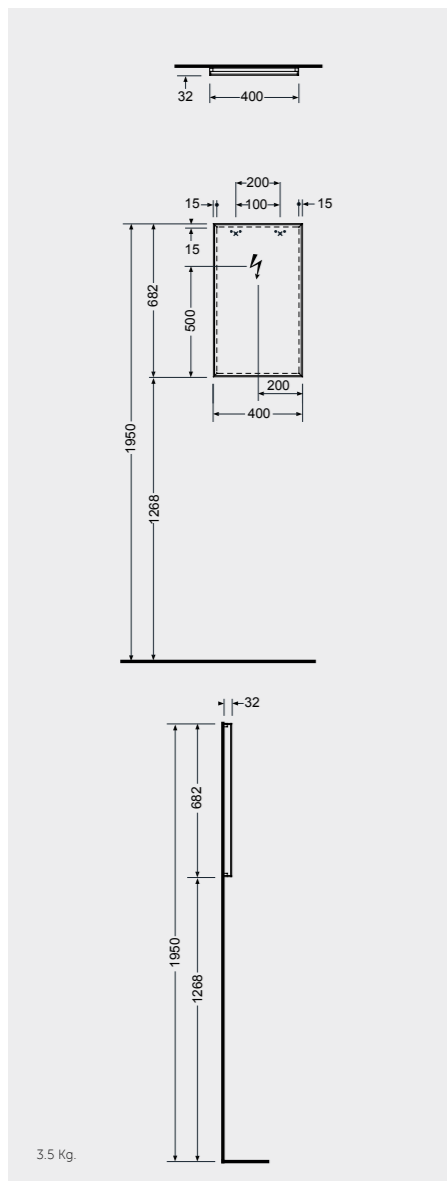

القياسات

MIRRORS

مرآيا

W 100 x D 2 x H 68CM
JOYMR10068STD

W 120 x D 2 x H 68CM
JOYMR12068STD

ABS; JOYTB6000CR1
Cool White 6000K
450 Lumens

Measurements

القياسات