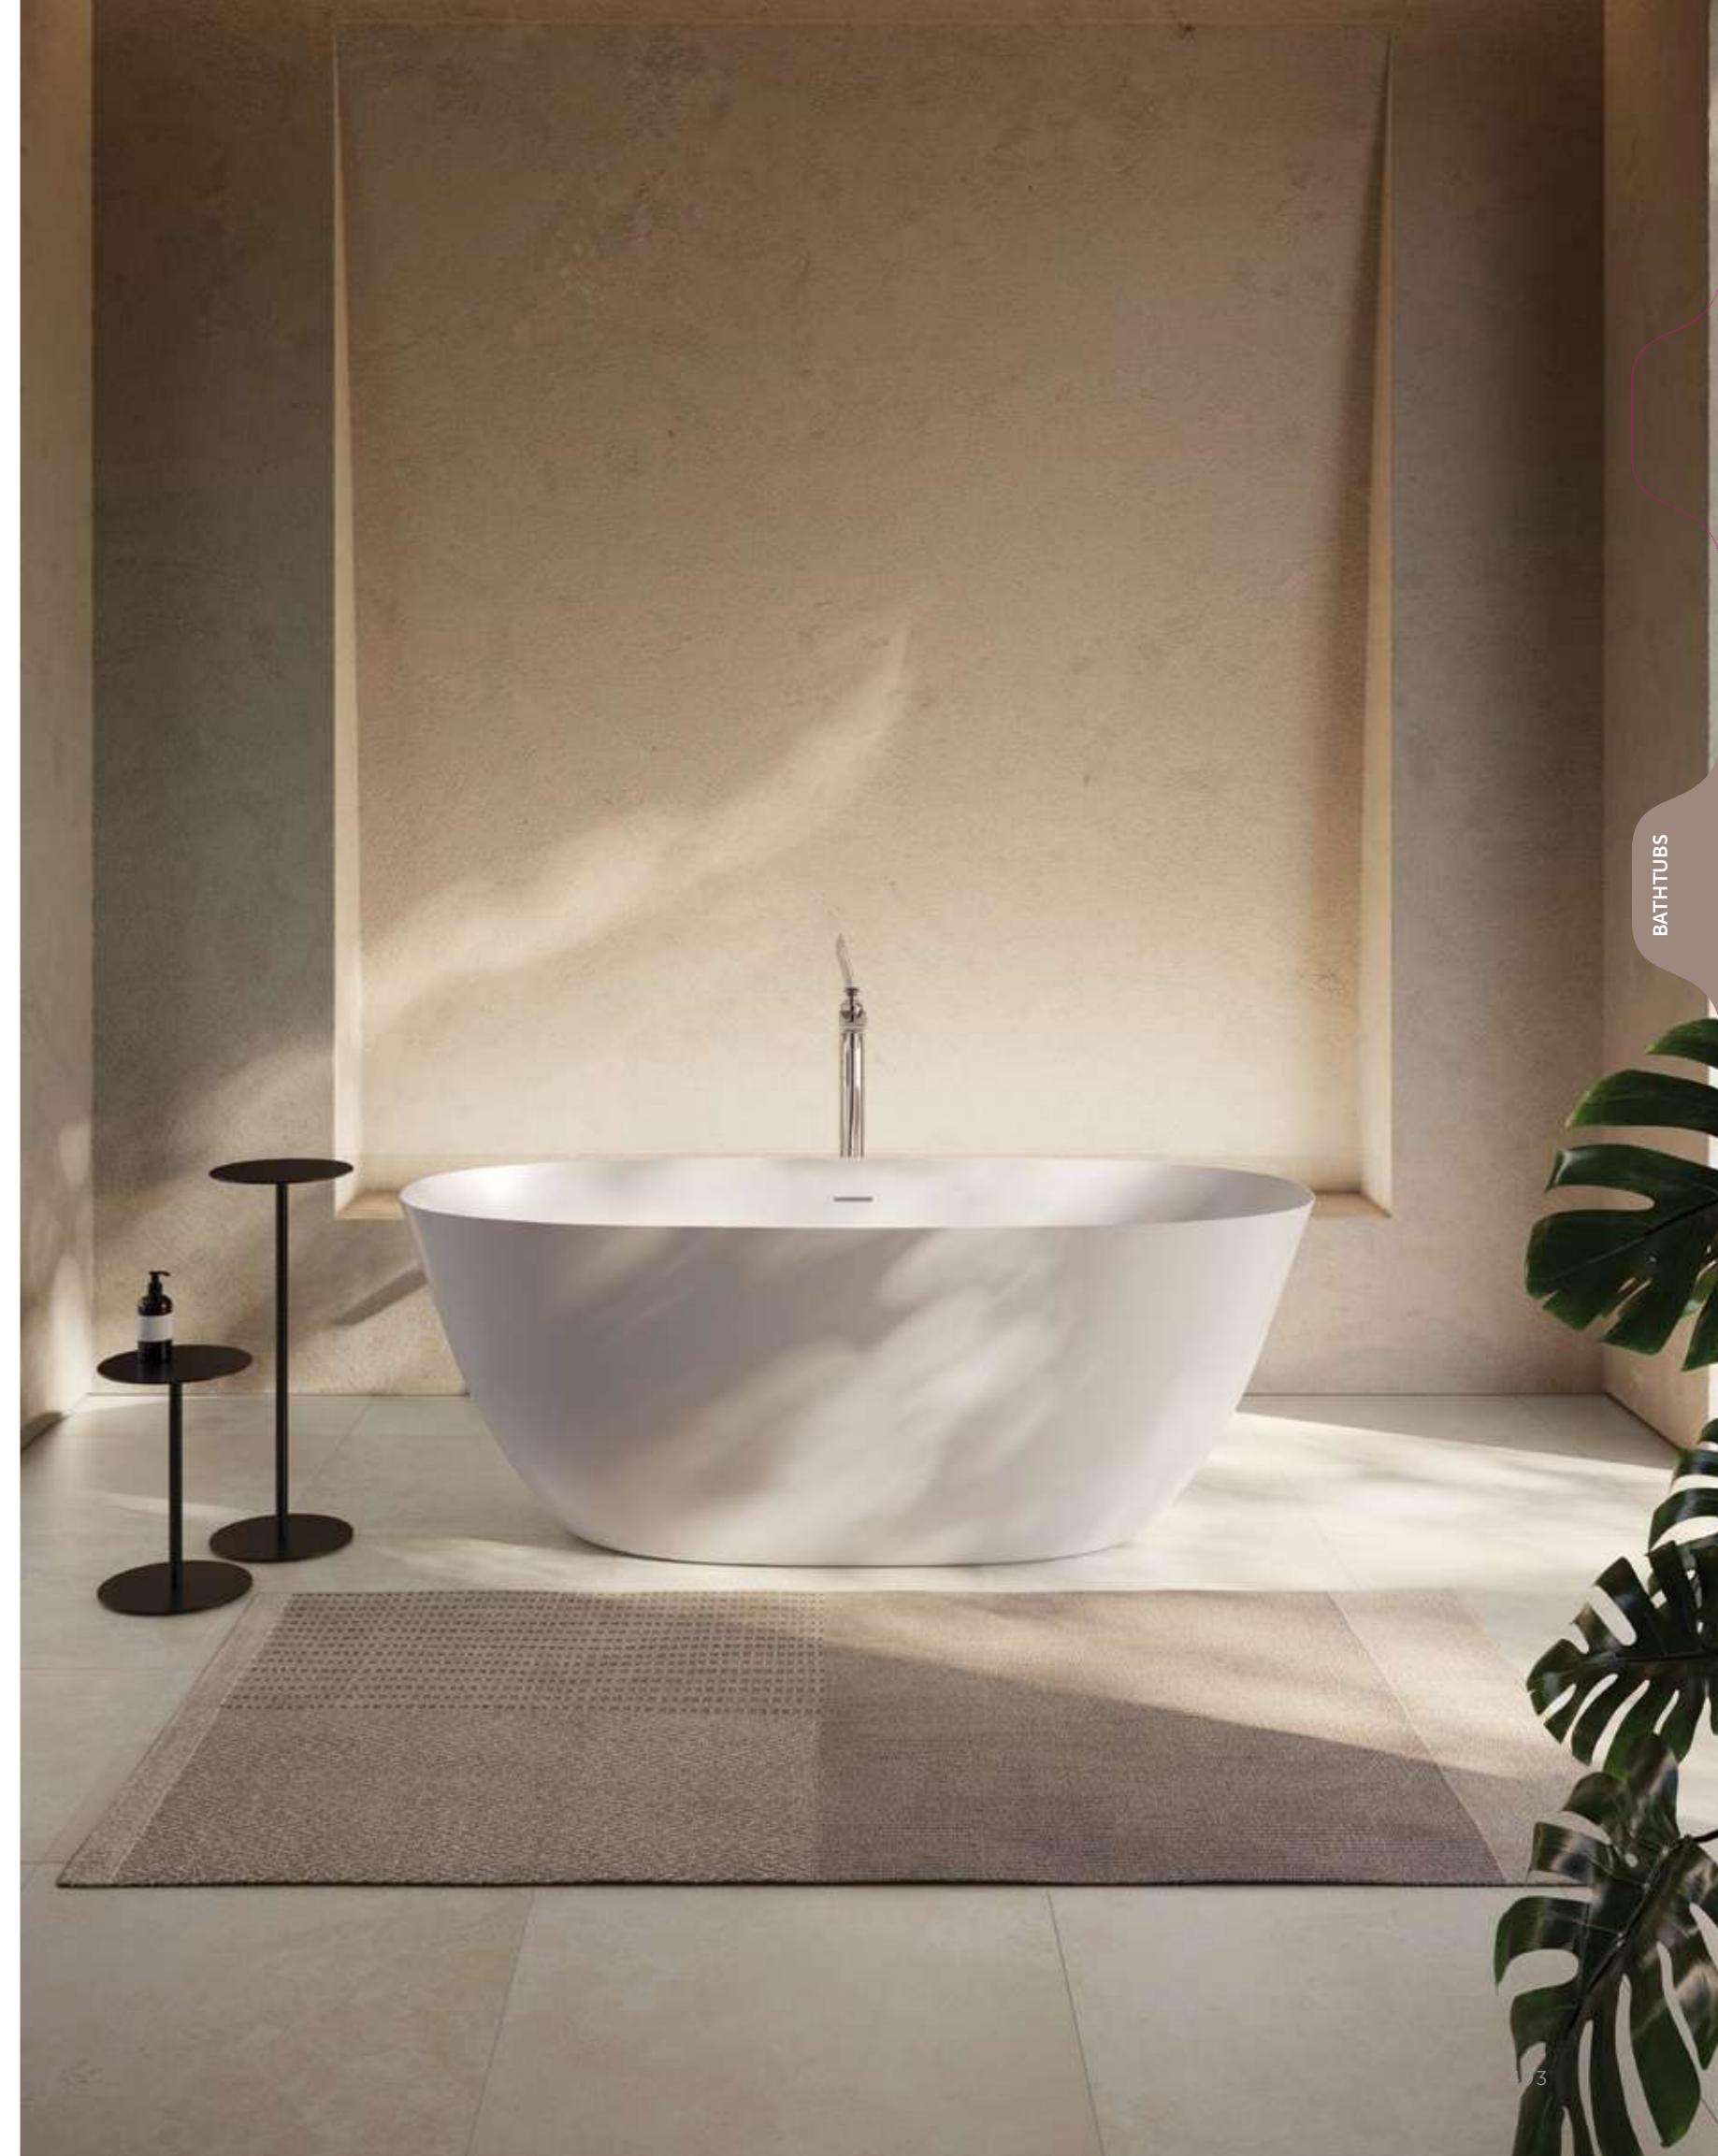

Notes

ملحوظة

All dimensions in mm tolerance $\pm 5\%$ for below 200mm and $\pm 3\%$ for above 200mm

جميع القياسات تكون بالمليمتر $\pm 5\%$ للقياسات التي تقل عن ٢٠٠ مليمتر و $\pm 3\%$ للقياسات التي تتجاوز ٢٠٠ مليمتر