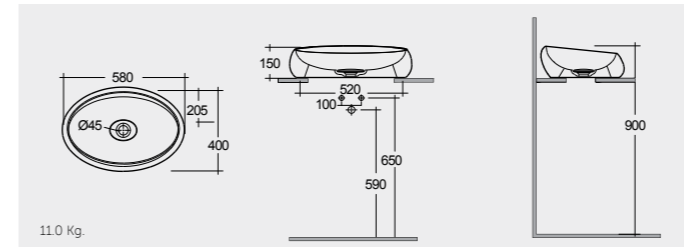

CLOCT6000AWHA Drain Not Included AWH