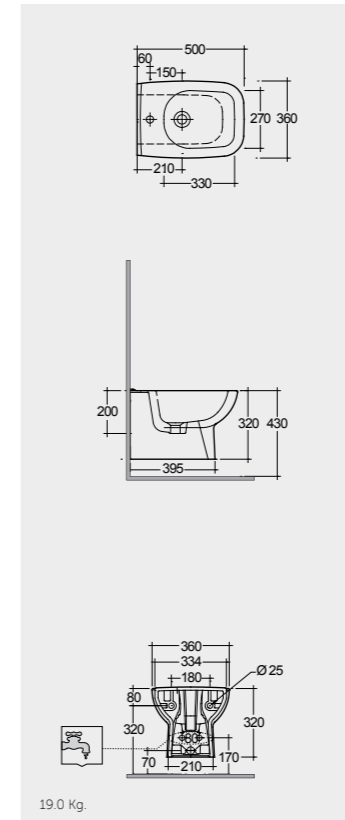

Models

النماذج

Back open

Back open

Measurements

القياسات

- P.P. RAK-Origin YFG105C
- Urea RAK-Origin YFG109C

- P.P. RAK-Origin YFG105C
- Urea RAK-Origin YFG109C

- P.P. RAK-Origin YFG105C
- Urea RAK-Origin YFG109C

- P.P. RAK-Origin YFG105C
- Urea RAK-Origin YFG109C

Colours available

Colours shown here are as close to actual sanitaryware as printing process will allow
الالوان المبينة هنا قريبة إلى ألوان الأدوات الصحية الفعلية حسبما تسمح به عملية الطباعة

الالوان المتاحة

Models

النماذج

Measurements

القياسات

19.0 Kg

Notes

All dimensions in mm tolerance $\pm 5\%$ for below 200mm and $\pm 3\%$ for above 200mm

جميع القياسات تكون بالمليمتر $\pm 5\%$ للقياسات التي تقل عن 200 مليمتر و $\pm 3\%$ للقياسات التي تتجاوز 200 مليمتر