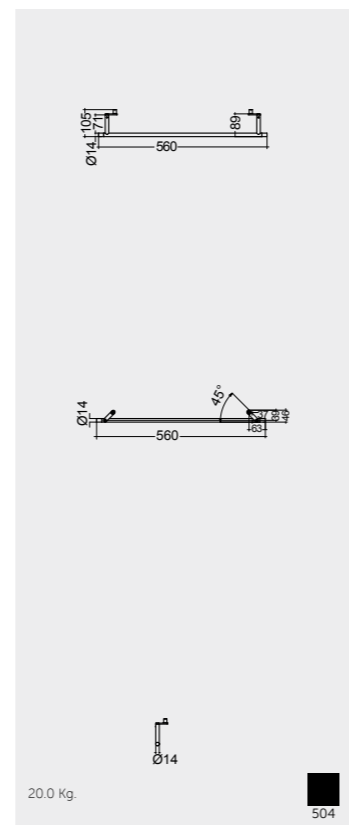

RAK-DES TOWEL HOLDERS

Models

النماذج

2 units required

Measurements

القياسات

Colours available

الألوان المتاحة

Colours shown here are as close to actual sanitaryware as printing process will allow
الألوان المبينة هنا قريبة إلى ألوان الأدوات الصحية الفعلية حسبما تسمح به عملية الطباعة

Alpine White
أبيض