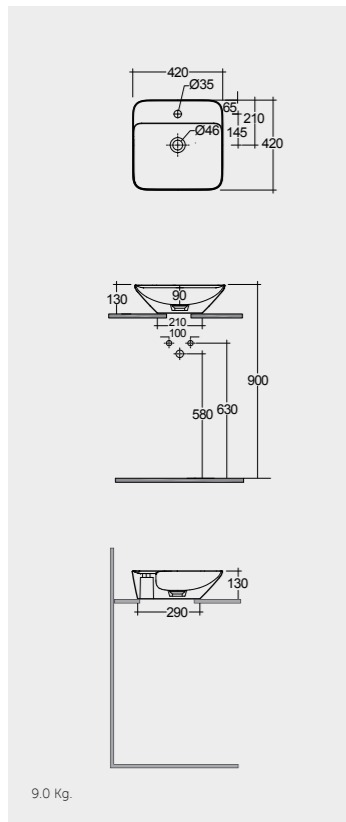

Measurements

القياسات