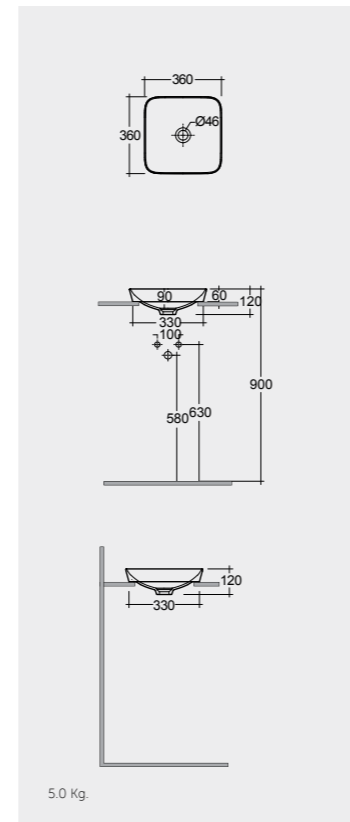

Measurements

القياسات