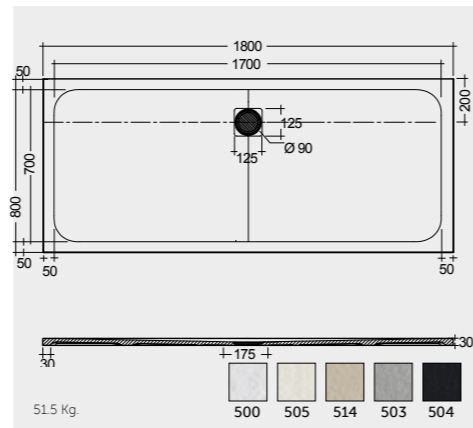

80 X 170 CM
RFBR080170S500