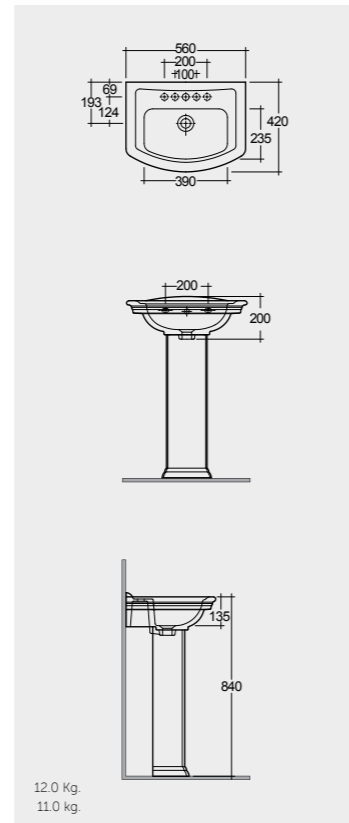

Measurements

القياسات

Colours available

الألوان المتاحة

Colours shown here are as close to actual sanitaryware as printing process will allow
الألوان المبينة هنا قريبة إلى الألوان الأذوات الصحية الفعلية حسبما تسمح به عملية الطباعة