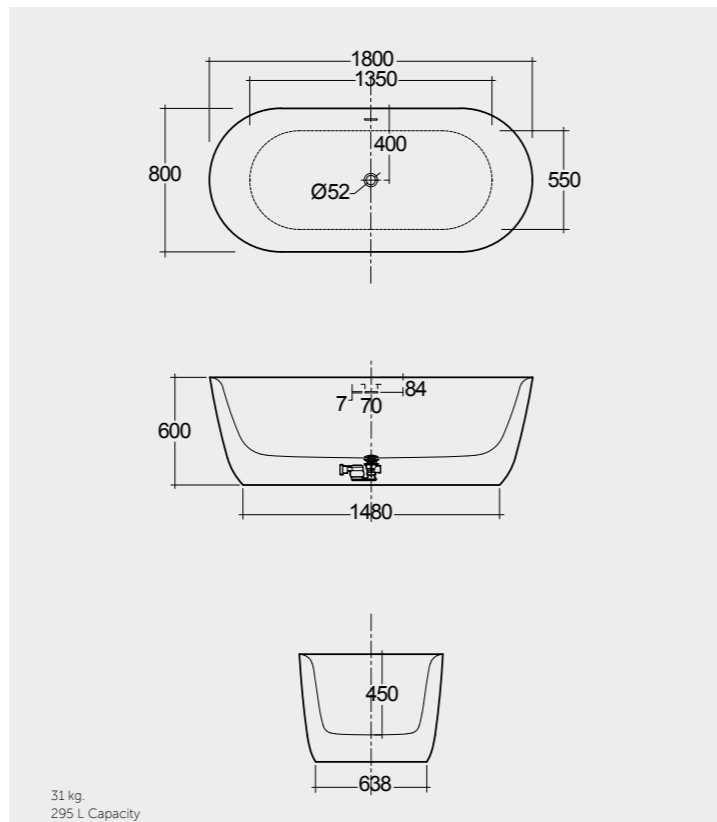

Measurements

القياسات