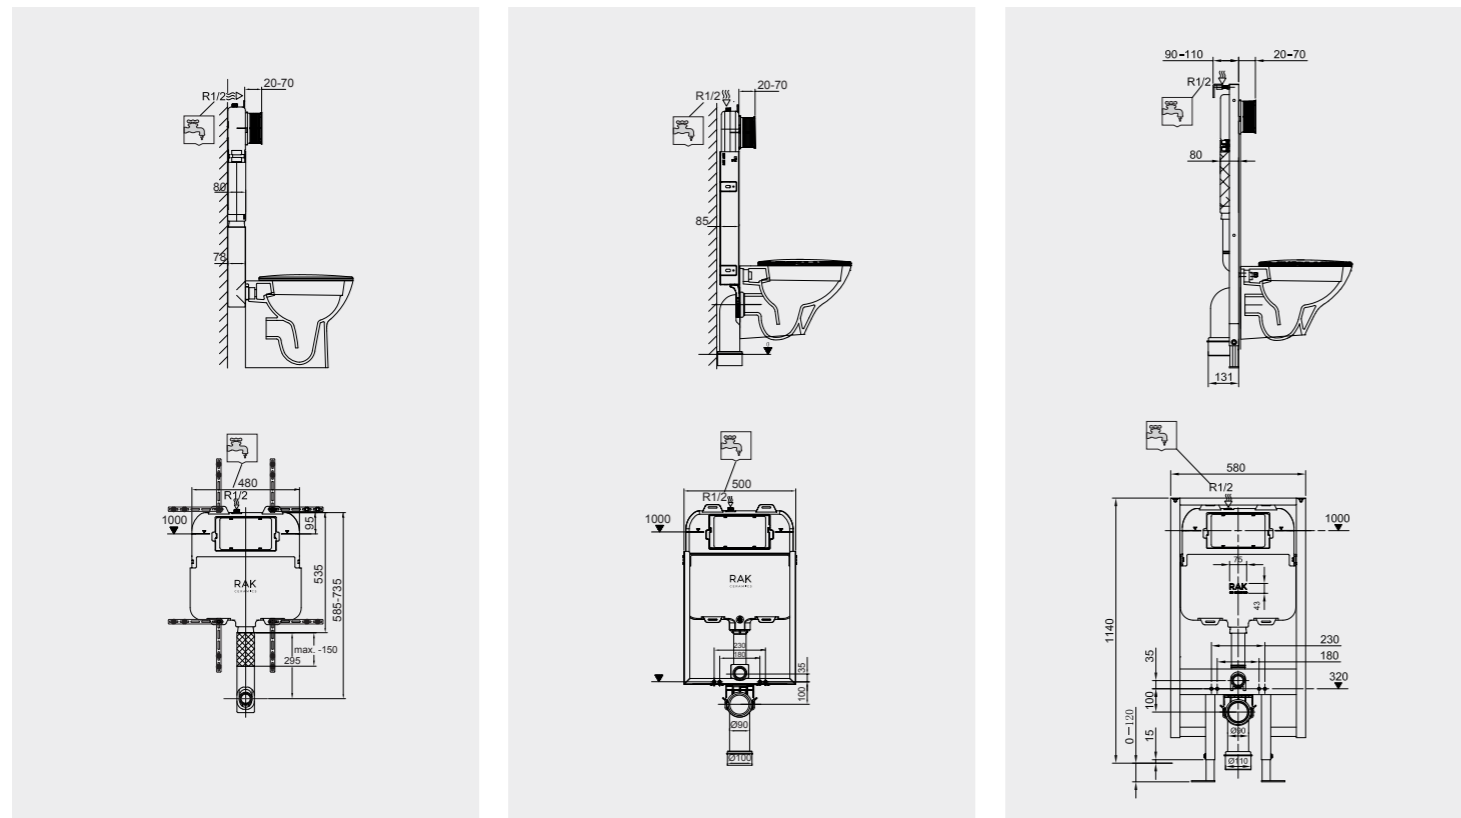

Measurements

القياسات