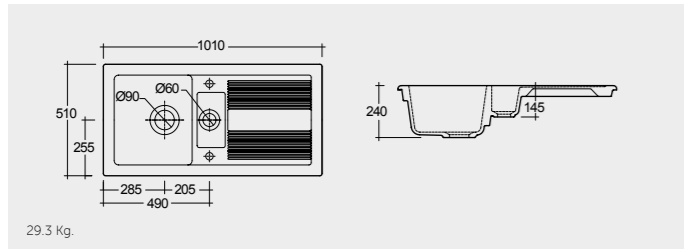

29.3 Kg.

RAK-Acadia 101 CM

راك-أكاديا ١٠١ سم

OC175AWHA

External overflow optional

30.1 Kg.

RAK-Mikura 93 CM

راك-ماكيرا ٩٣ سم