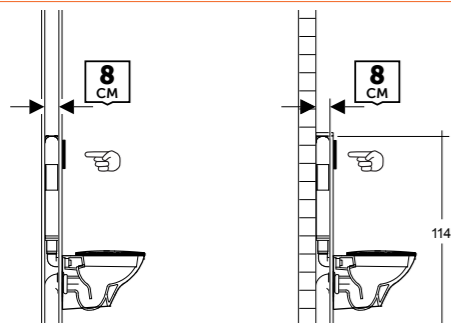

8 cm wall-thickness

For thin walls or for space-saving installations, with flushing actuation from the front.