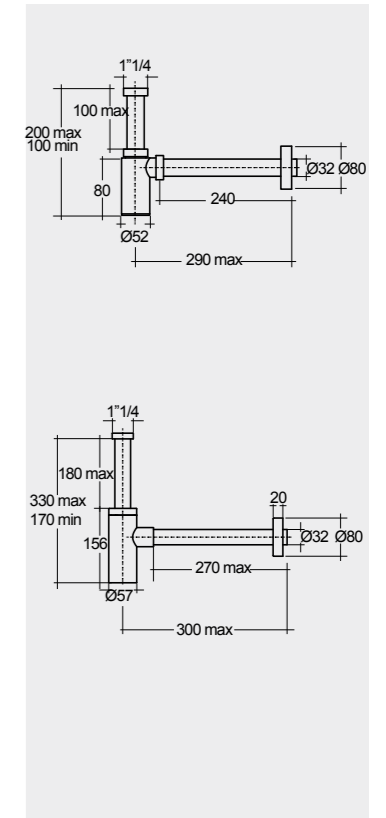

Measurements

القياسات

Notes

ملحوظة

All dimensions in mm tolerance $\pm 5\%$ for below 200mm and $\pm 3\%$ for above 200mm

جميع القياسات تكون بالمليمتر $\pm 5\%$ للقياسات التي تقل عن 200 مليمتر و $\pm 3\%$ للقياسات التي تتجاوز 200 مليمتر