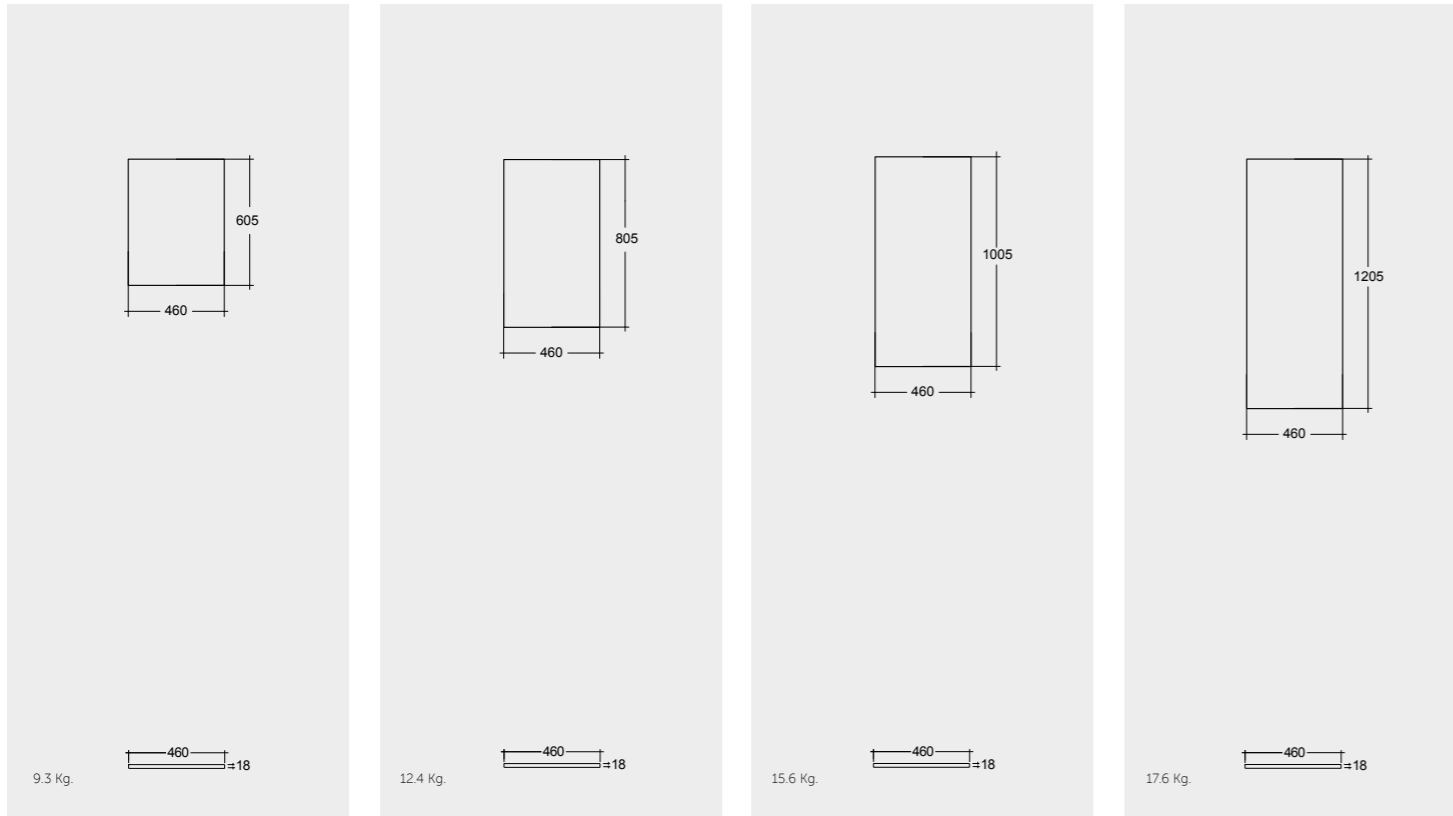

Counter Top Slab 61 CM + Bowl

Counter Top Slab 81 CM + Bowl

Counter Top Slab 101 CM + Bowl

Counter Top Slab 121 CM + Bowl

Measurements

القياسات

MATT WHITE 500 (RAKSOLID)

Notes

ملحوظة

All dimensions in mm tolerance $\pm 5\%$ for below 200mm and $\pm 3\%$ for above 200mm جميع القياسات تكون بالمليمتر $\pm 5\%$ للقياسات التي تقل عن 200 مليمتر و $\pm 3\%$ للقياسات التي تتجاوز 200 مليمتر