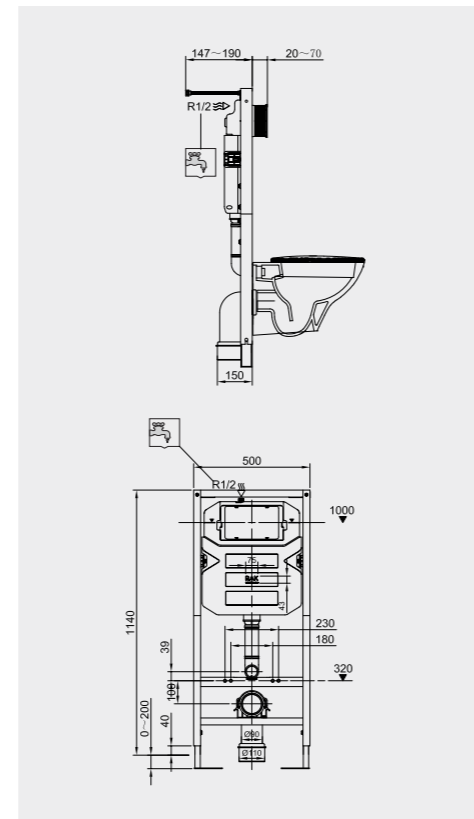

Models

النماذج

12 CM FS09RAK1

Measurements

القياسات

Models

النماذج

8 CM FS12RAK8C
FS12RAK8C.A (4.5L setting)