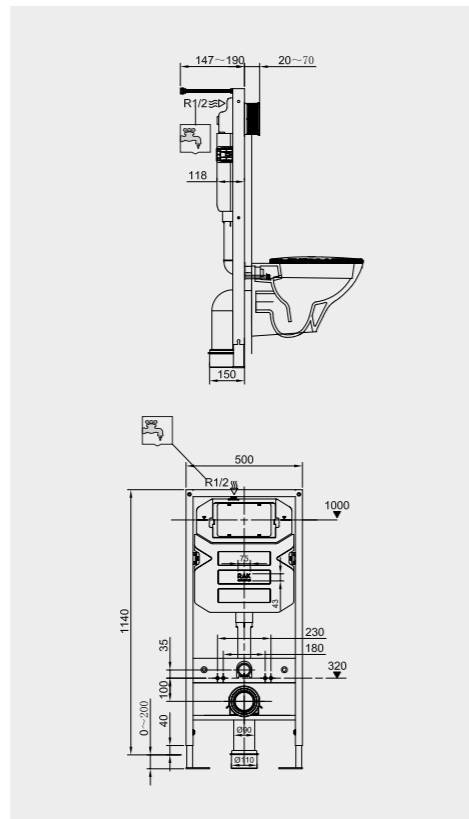

Models

النماذج

12 CM FS09RAK1

Measurements

القياسات

Models

النماذج

8 CM FS12RAK8C
FS12RAK8C.A (4.5L setting)