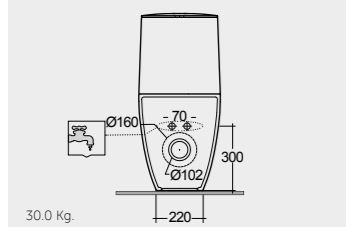

Measurements

القياسات

Urea RAK-Des
DESSC3900WH
Urea RAK-Des
DESSC3901WH