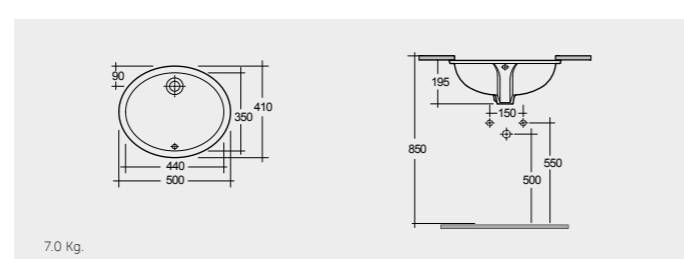

OC69AWHA

Notes

All dimensions in mm tolerance $\pm 5\%$ for below 200mm and $\pm 3\%$ for above 200mm جميع القياسات تكون بالمليمتر $\pm 5\%$ للقياسات التي تقل عن ٢٠٠ مليمتر و $\pm 3\%$ للقياسات التي تتجاوز ٢٠٠ مليمتر

ملحوظة