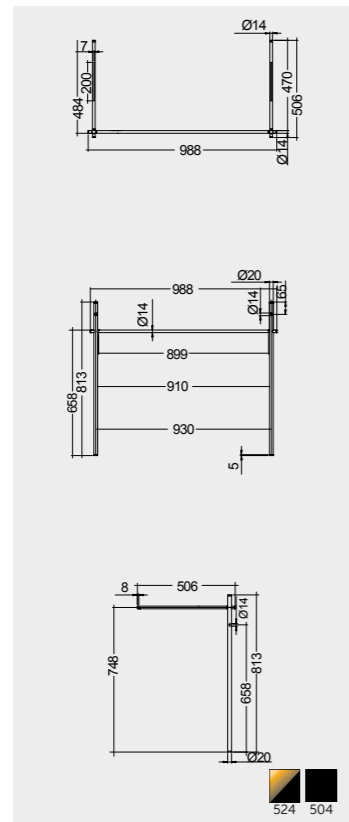

Horizontal bar included for size
81 & 61 cm

Measurements

القياسات

Colours available

الألوان المتاحة

Colours shown here are as close to actual sanitaryware as printing process will allow
الألوان المبينة هنا قريبة إلى ألوان الأدوات الصحية الفعلية حسبما تسمح به عملية الطباعة