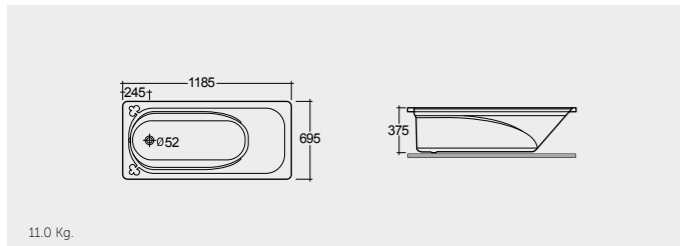

RAK-Rams 155X70 CM