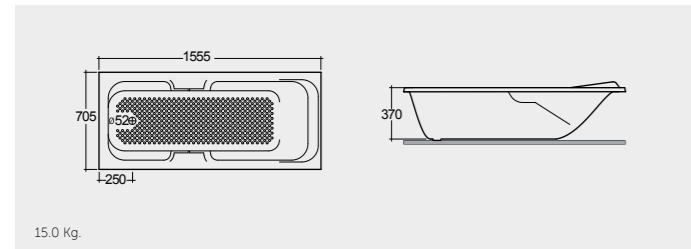

الألوان المتوفرة

Alpine White
أبيضIvory
عاجي

RAK-Rams 155X70 CM

راك-رمس ١٥٥X٧٠ سم

BT65AWHA

15.0 Kg.

RAK-Rams 168X70 CM

راك-رمس ١٦٨X٧٠ سم