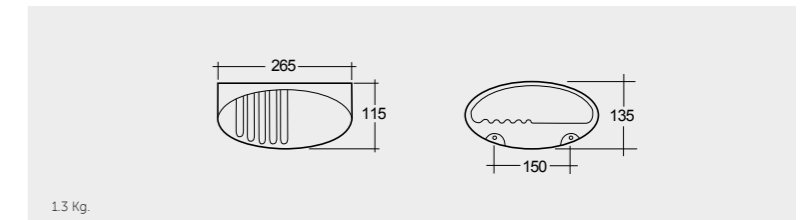

1.3 Kg.

Soap Holder Medium

ER25AWHA

Soap Holder Small

ER26AWHA

حامل صابون متوسط

حامل صابون صغير