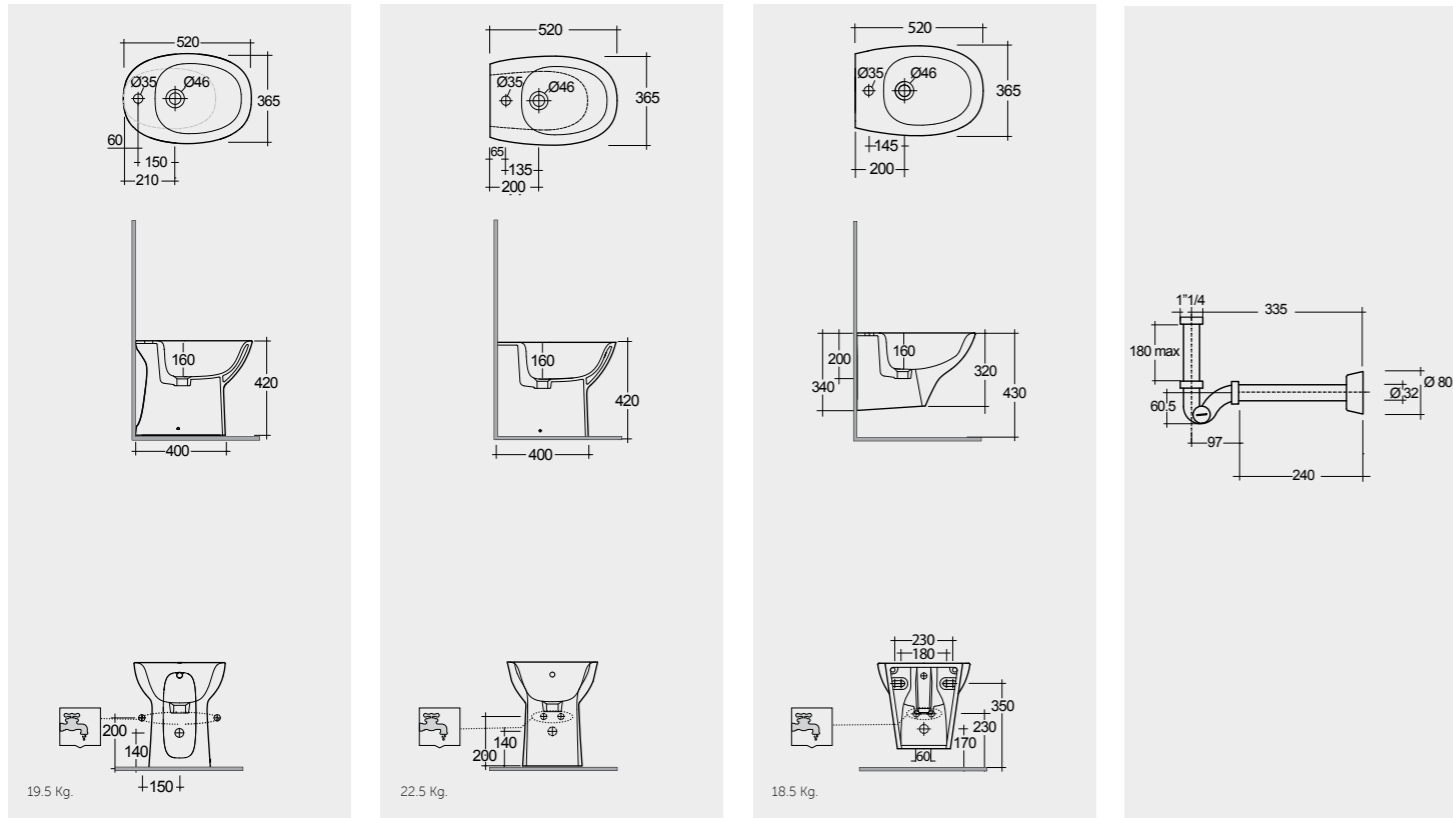

Comfort Height 42 CM

Measurements

القياسات

Colours available

الألوان المتاحة

Colours shown here are as close to actual sanitaryware as printing process will allow
الألوان المبينة هنا قريبة إلى ألوان الأدوات الصحية الفعلية حسبما تسمح به عملية الطباعة