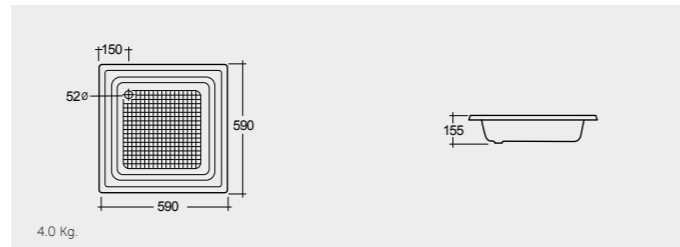

ACRYLIC SHOWER TRAY

SH07AWHA

Colours available

Colours shown here are as close to actual sanitaryware as printing process will allow
الالوان المعروضة هنا هي اقرب ما يكون الى الالوان الطبيعية للادوات الصحية وذلك لاختلاف الطباعة

الالوان المتوفرة