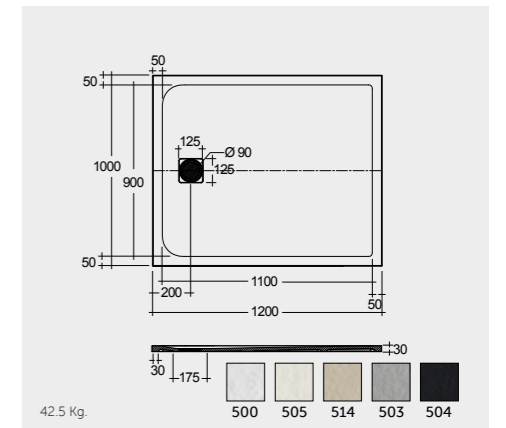

100 X 100 CM
RFST100100S500