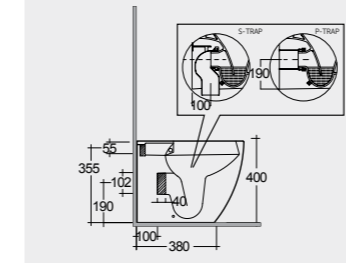

Measurements

القياسات

ABS RAK-Metropolitan
MP05AWHA
ABS RAK-Metropolitan
MP05SCQRAWHA
Urea RAK-Metropolitan
YFG100A

Notes

All dimensions in mm tolerance $\pm 5\%$ for below 200mm and $\pm 3\%$ for above 200mm

جميع القياسات تكون بالمليمتر $\pm 5\%$ للقياسات التي تقل عن 200 مليمتر و $\pm 3\%$ للقياسات التي تتجاوز 200 مليمتر