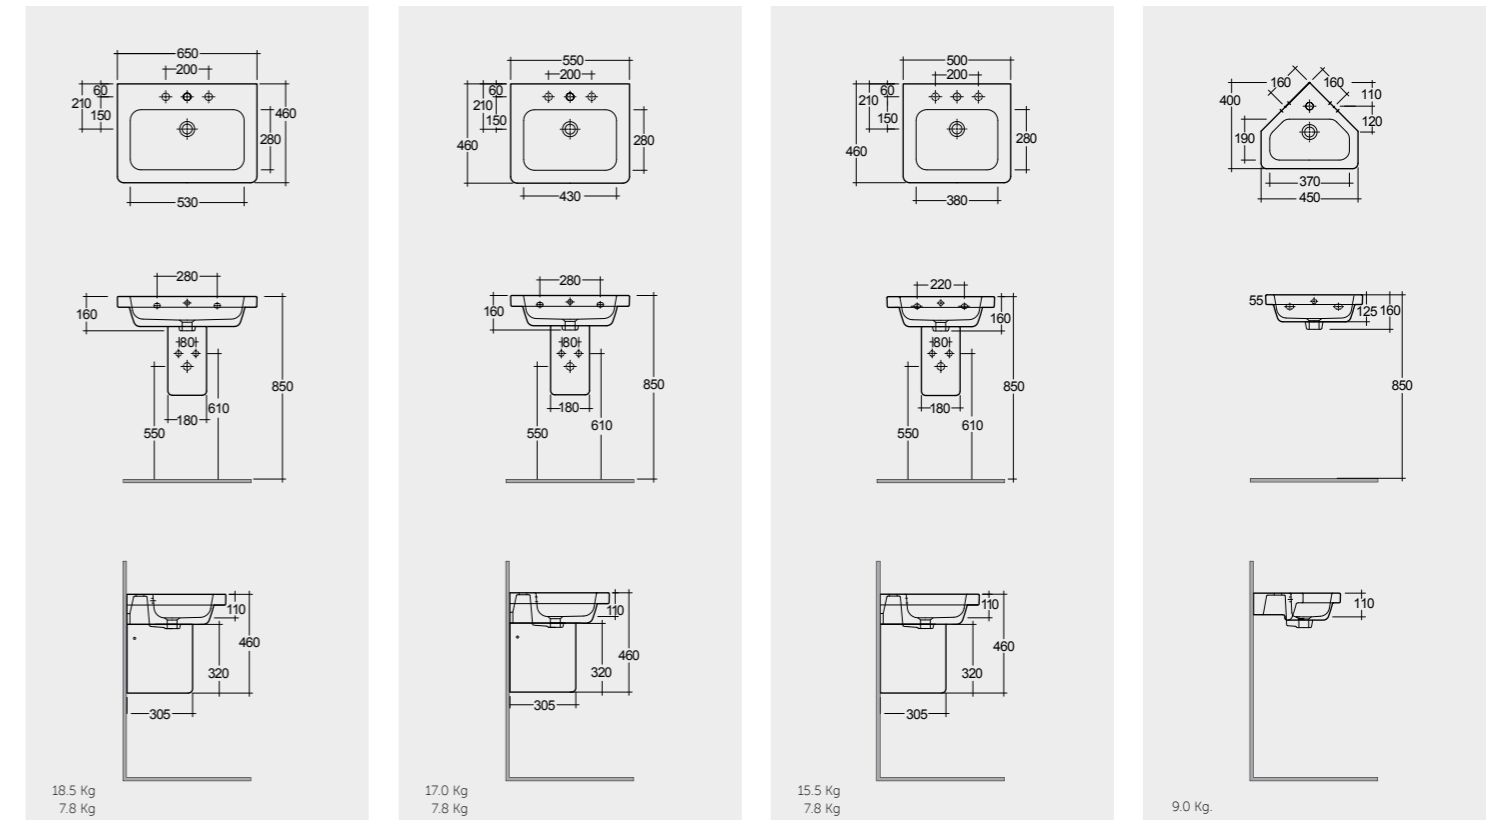

Measurements

القياسات

Notes

ملحوظة

All dimensions in mm tolerance $\pm 5\%$ for below 200mm and $\pm 3\%$ for above 200mm

جميع القياسات تكون بالمليمتر $\pm 5\%$ للقياسات التي تقل عن 200 مليمتر و $\pm 3\%$ للقياسات التي تتجاوز 200 مليمتر