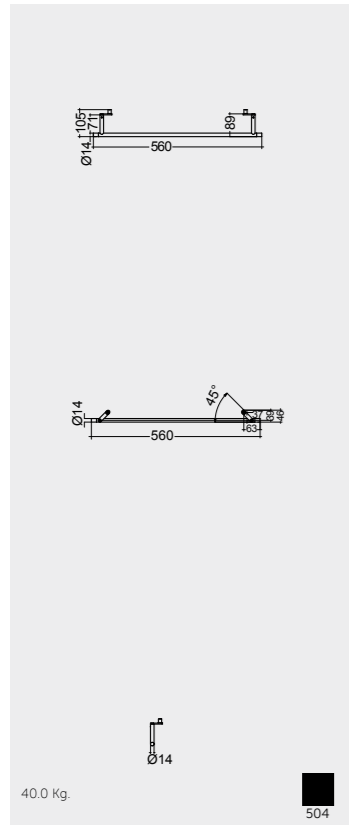

RAK-DES TOWEL HOLDERS

Models

النماذج

2 units required

Measurements

القياسات

Colours available

الألوان المتاحة

Colours shown here are as close to actual sanitaryware as printing process will allow
الألوان المبينة هنا قريبة إلى ألوان الأدوات الصحية الفعلية حسبما تسمح به عملية الطباعة

Alpine White
أبيض