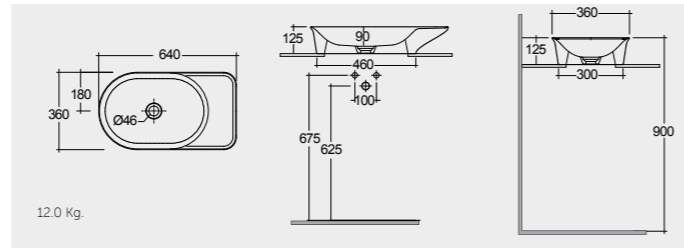

VALCT6400500A Matt Finish Drain not included 500