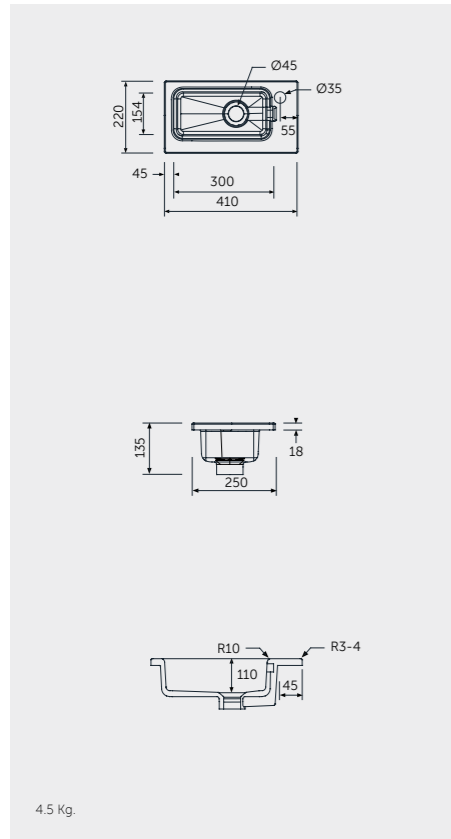

Measurements

القياسات

Notes

ملحوظة

All dimensions in mm tolerance $\pm 5\%$ for below 200mm and $\pm 3\%$ for above 200mm جميع القياسات تكون بالمليمتر $\pm 5\%$ للقياسات التي تقل عن 200مليمتر و $\pm 3\%$ للقياسات التي تتجاوز 200مليمتر