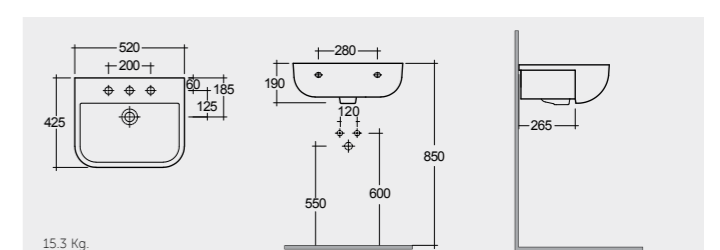

راك-سيريز ٤٢ سم RAK-Series 600 42 CM

SE0901AWHA

راك-سيريز ٥٢ سم RAK-Series 600 52 CM

SE0904AWHA

RAK-Summit 50 CM

راك-ساميت ٥٠ سم

SM0901AWHA

RAK-Origin 52 CM