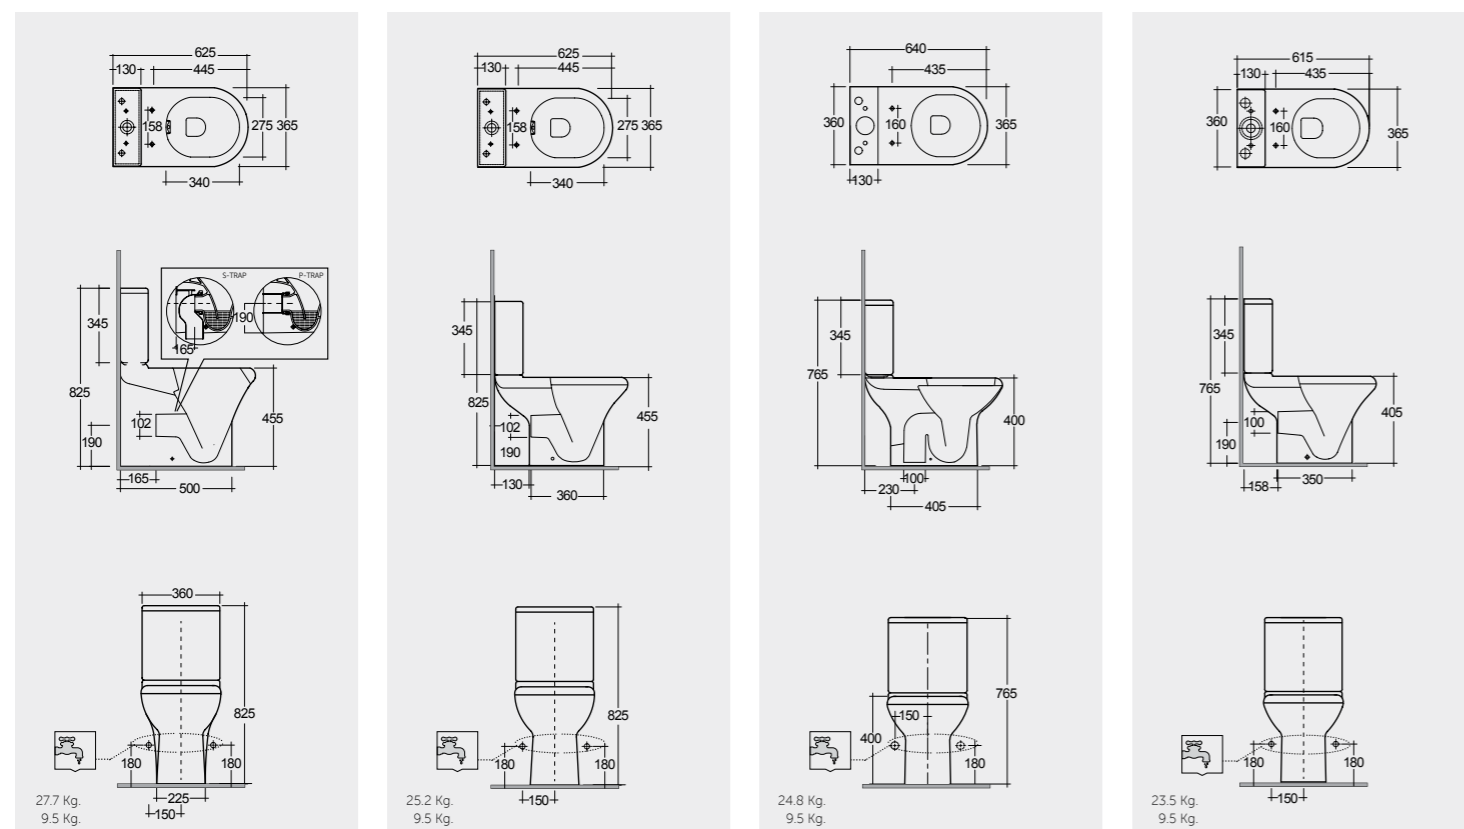

Measurements

القياسات

Urea RAK-Compact
YFG185W

Urea RAK-Compact
YFG185W

ABS RAK-Jumeirah
JM05DAWHA

ABS RAK-Jumeirah
JM05DAWHA

ABS RAK-Jumeirah
JM05DSCQRAWHA

ABS RAK-Jumeirah
JM05DSCQRAWHA

Urea RAK-Compact
YFG173

Urea RAK-Compact
YFG173A