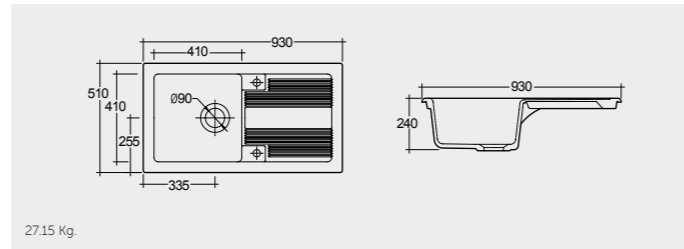

RAK-Natasha 101 CM

راك-ناتاشا ١٠١ سم