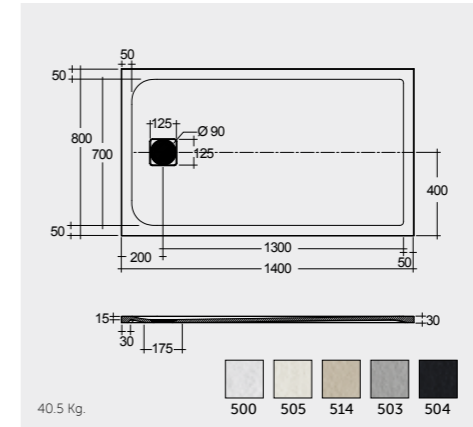

70 X 90 CM
RFST007090S500

RECTANGULAR 80 CM WIDE

مستطيل ٨٠ سم العرض

80 X 160 CM
RFST080160S500

80 X 140 CM
RFST080140S500

80 X 120 CM
RFST080120S500

80 X 100 CM
RFST080100S500

80 X 80 CM
RFST008080S500