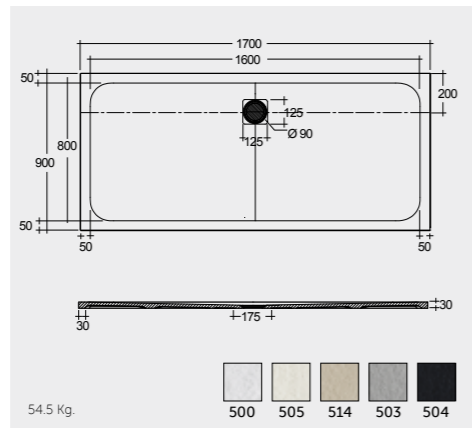

80 X 180 CM
RFBR080180S500