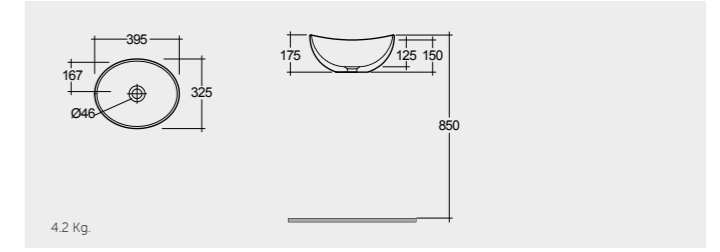

14.0 Kg.

9.0 Kg.

5.5 Kg.

4.5 Kg.

9.0 Kg.

3.6 Kg.

5.3 Kg.

OC161AWHA

4.2 Kg.