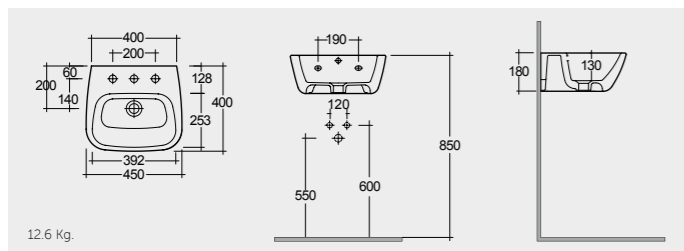

EL0701AWHA