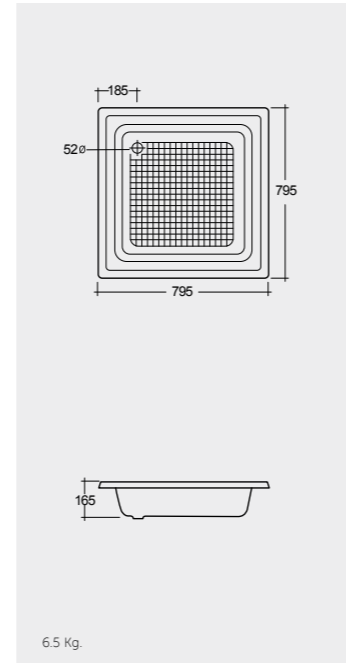

ACRYLIC SHOWER TRAY

RAK-Regine 80X80 CM

راك-ريجين ٨٠X٨٠ سم

SH04AWHA

RAK-Kathy 70X70 CM

راك-كاثي ٧٠X٧٠ سم

SH03AWHA

RAK-Annie 60X60 CM