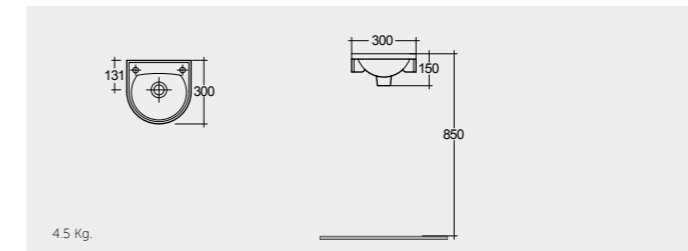

Available in Alpine White and Ivory only