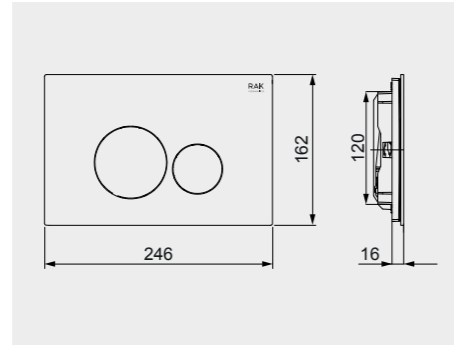

Black

FSRAKPPL010