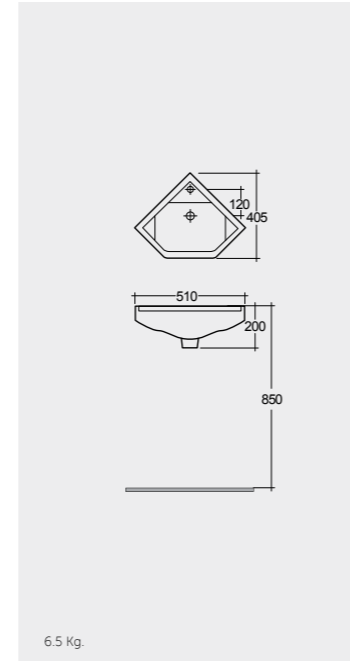

راك-كورنر ٥١ سم