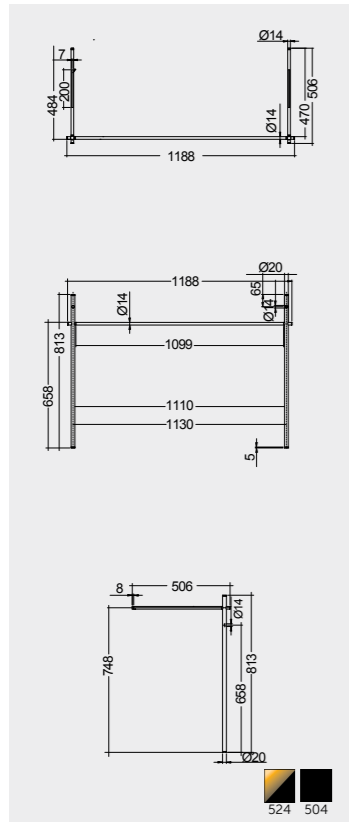

Horizontal bar included for size
81 & 61 cm

Measurements

القياسات

Colours available

الألوان المتاحة

Colours shown here are as close to actual sanitaryware as printing process will allow
الألوان المبينة هنا قريبة إلى ألوان الأدوات الصحية الفعلية حسبما تسمح به عملية الطباعة