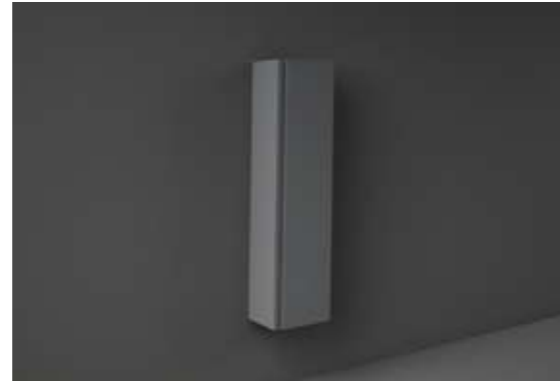

W 30 x D 23 x H 120CM
JOYTS120UGY

Measurements

القياسات