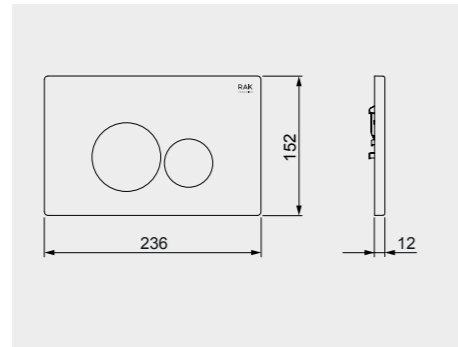

RAK-ECOFIX / ABS MATT PUSH PLATES