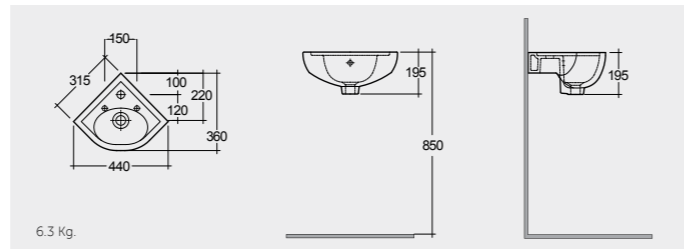

ملحوظة

RAK-Compact Slim 45 CM راک-کومپاکت سلیم ۴۵ سم

CO2401AWHA

RAK-Compact Corner 44 CM راک-کومپاکت زاویة ۴۴ سم

CO2601AWHA

RAK-Square Sink (Patrizia) 51 CM راک-سکویر سینک (پاتریزیا) ۵۱ سم

OC97AWHA

RAK-Nova Sink 46 CM راک-نویفا سینک ۴۶ سم