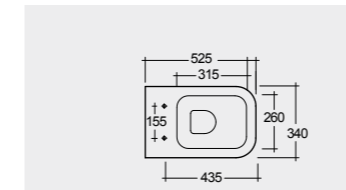

Measurements

القياسات

ABS RAK-Metropolitan
MP05AWHA
ABS RAK-Metropolitan
MP05SCQRAWHA
Urea RAK-Metropolitan
YFG100A

Notes

All dimensions in mm tolerance $\pm 5\%$ for below 200mm and $\pm 3\%$ for above 200mm

جميع القياسات تكون بالمليمتر $\pm 5\%$ للقياسات التي تقل عن 200 مليمتر و $\pm 3\%$ للقياسات التي تتجاوز 200 مليمتر