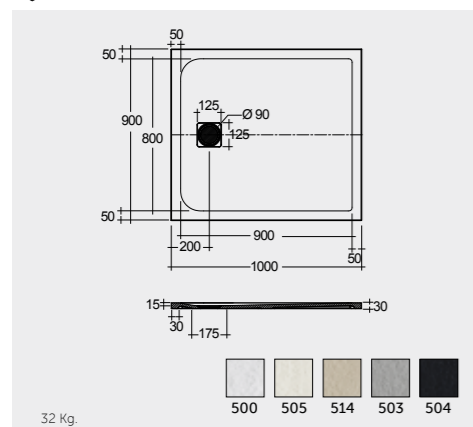

90 X 90 CM
RFST009090S500