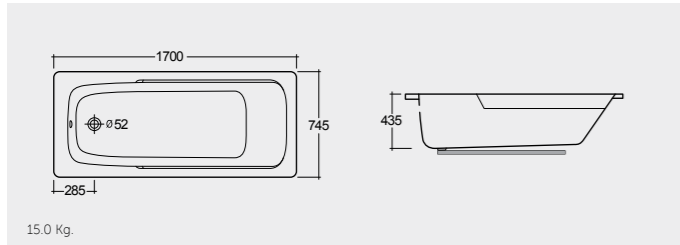

RAK-Piccolo 118X69 CM