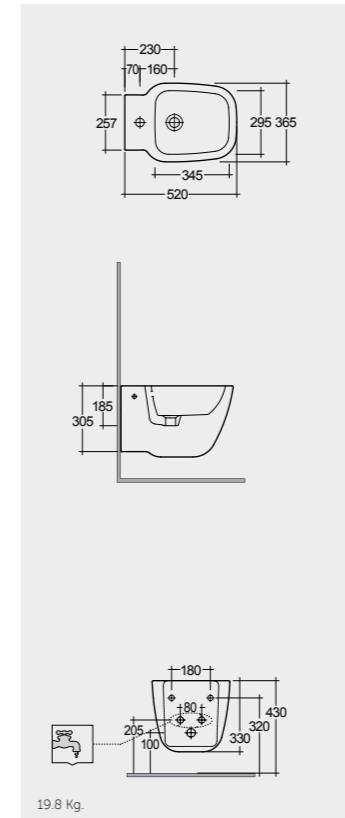

Models

النماذج

Hidden Fixations

Measurements

القياسات

26.0 Kg.

24.5 Kg.

Colours available

Colours shown here are as close to actual sanitaryware as printing process will allow
الألوان المبينة هنا قريبة إلى ألوان الأدوات الصحية الفعلية حسبما تسمح به عملية الطباعة

الألوان المتاحة

Alpine White
ابيض

Models

النماذج

Hidden Fixations

Inspectionable

Inspectionable

Measurements

القياسات

21.5 Kg.

19.8 Kg.

Notes

All dimensions in mm tolerance $\pm 5\%$ for below 200mm and $\pm 3\%$ for above 200mm

جميع القياسات تكون بالمليمتر $\pm 5\%$ للقياسات التي تقل عن 200 مليمتر و $\pm 3\%$ للقياسات التي تتجاوز 200 مليمتر