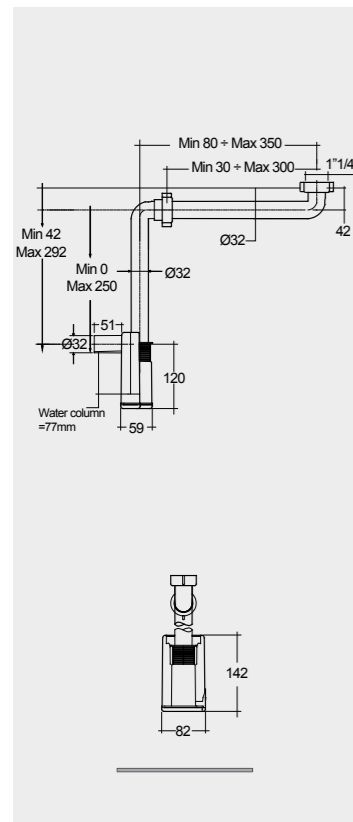

Models

النماذج

FOR VANITY (RAK-JOY UNO)
PP WHITE : BTRWBPPR022

Inspectionable
Space Saving

Measurements

القياسات

Notes

ملحوظة