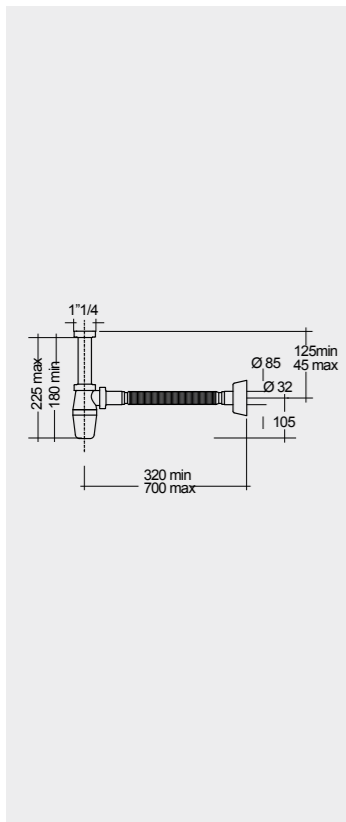

RAK-DUO / BOTTLE TRAP FOR FREESTANDING WASH BASINS WITH WALL OUTLET

Models

النماذج

FOR FREESTANDING WASHBASINS
PP WHITE : BTRWBPPR020

With Flexible Hose

Inspectionable

Measurements

القياسات

Notes

ملحوظة

All dimensions in mm tolerance $\pm 5\%$ for below 200mm and $\pm 3\%$ for above 200mm | جميع القياسات تكون بالمليمتر $\pm 5\%$ للقياسات التي تقل عن 200 مليمتر و $\pm 3\%$ للقياسات التي تتجاوز 200 مليمتر

FLEXIBLE HOSE