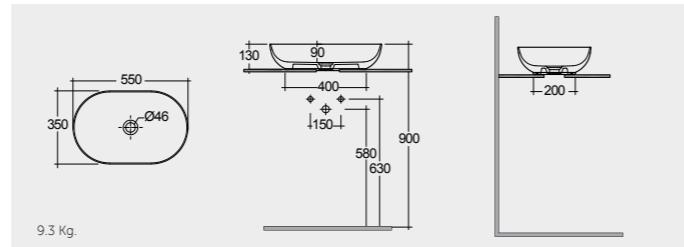

FEECT5500AWHA Oval