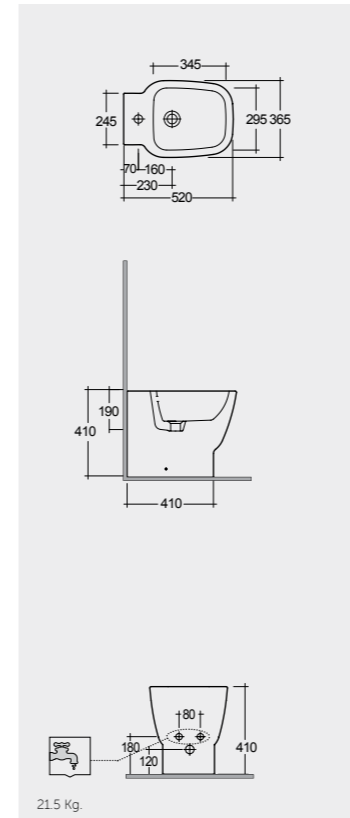

Measurements

القياسات

21.5 Kg.