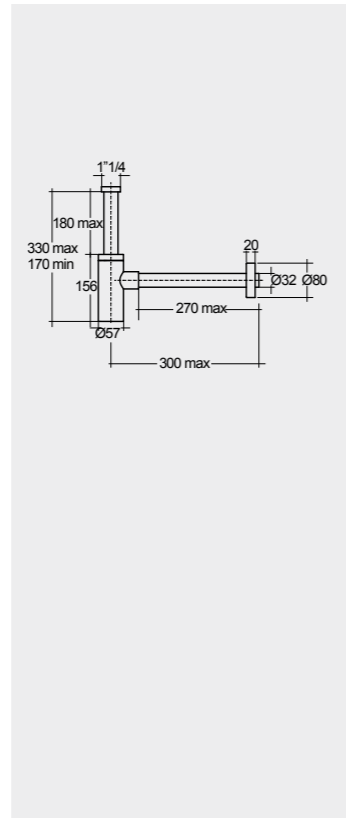

Measurements

القياسات