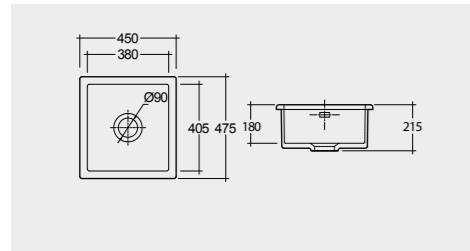

RAK-Silvia 45 CM