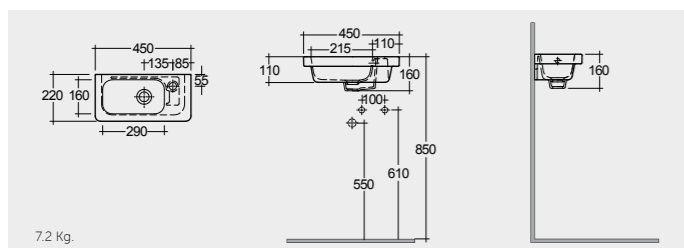

RST0701AWHA