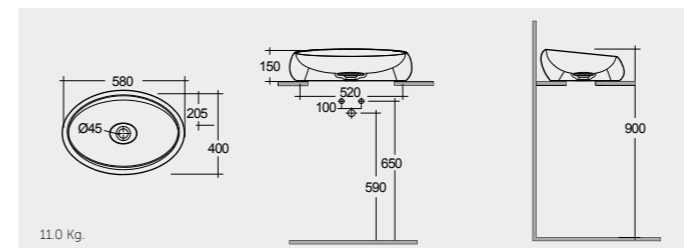

راك-كلاود ٥٨ سم RAK-Cloud 58 CM

CLOCT6000504A Drain Not Included 504

راك-ديس ٧٠ سم RAK-Des 70 CM

DESCT7000AWHA

RAK- Illusion 60 CM

راك-إلوجن ٦٠ سم

ILLCT6000AWHA

14.0 Kg.