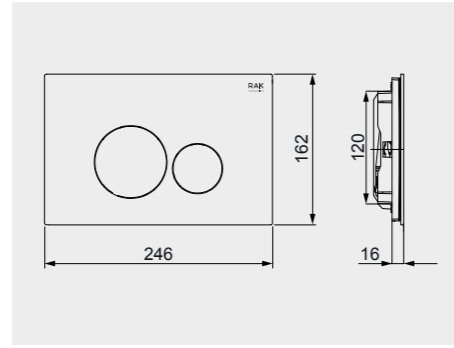

White

FSRAKPPL009