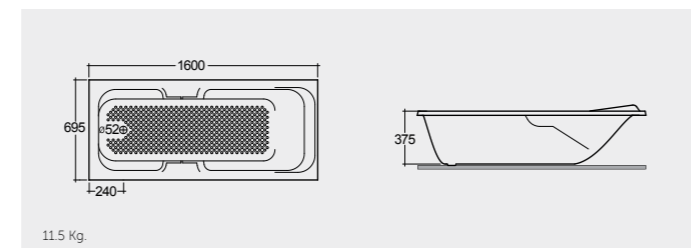

BT63AWHA

15.0 Kg.

RAK-Rams 160X70 CM

راك-رمس ١٦٠X٧٠ سم

BT12AWHA

11.5 Kg.

RAK-Amanda 169X70 CM

راك-اماندا ١٦٩X٧٠ سم