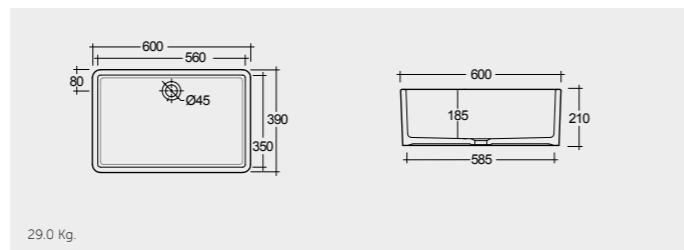

RAK-Roma 90 CM

راك-روما ٩٠ سم

OC166AWHA

RAK-New York 60 CM

راك-نيويورك ٦٠ سم

OC188AWHA

29.0 Kg.

RAK-Sheila 82 CM