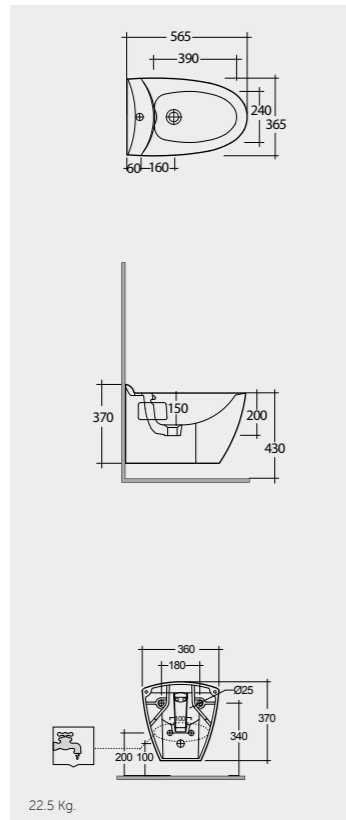

Measurements

القياسات