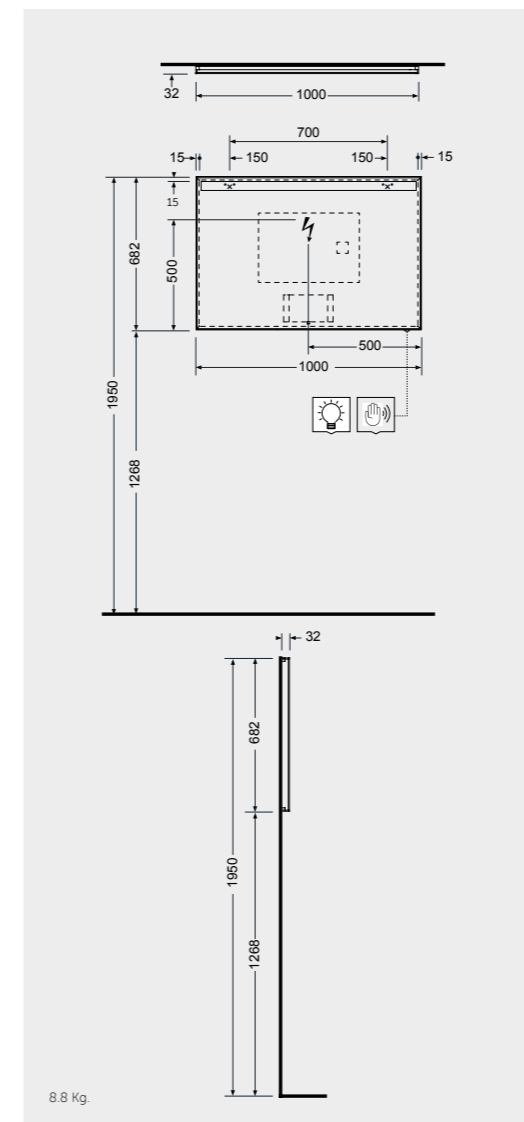

Measurements

القياسات