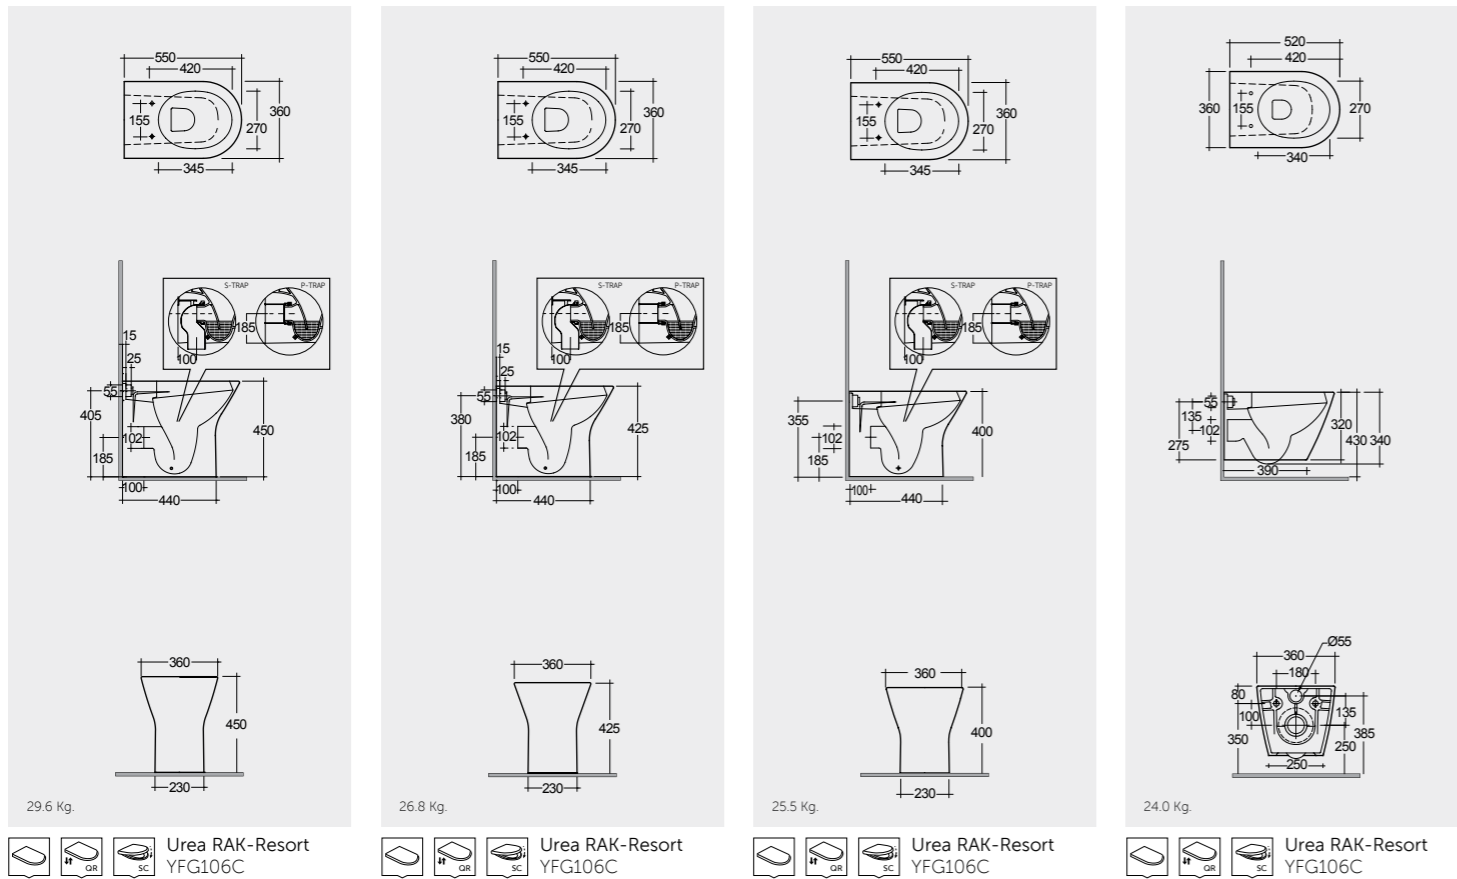

Hidden Fixations

Comfort Height 45 Cm

Comfort Height 42.5 Cm

Measurements

القياسات

Colours available

الألوان المتاحة

Colours shown here are as close to actual sanitaryware as printing process will allow
الألوان المبينة هنا قريبة إلى ألوان الأدوات الصحية الفعلية حسبما تسمح به عملية الطباعة