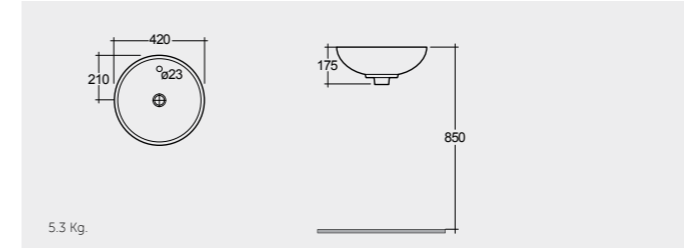

RAK-Daisy 38 CM

راك-ديزي ٣٨ سم

OC160AWHA

3.6 Kg.

RAK-Diana W/OF 42 CM

راك-دايانا /ثقب تصريف الفائض ٤٢ سم

OC159AWHA

5.3 Kg.