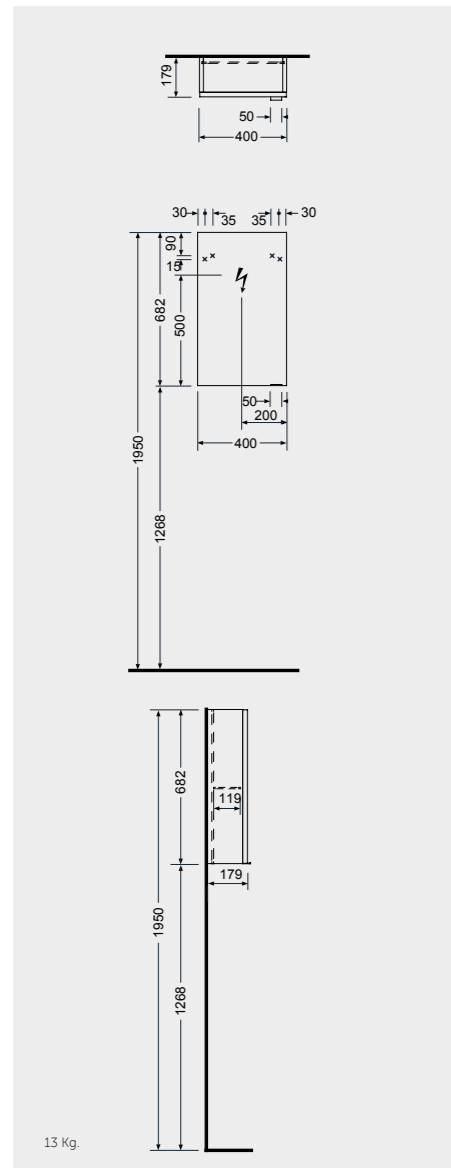

MIRROR CABINETS

خزانين مع مرآيا

W 40 x D 18 x H 68CM
JOYMC04001

W 60 x D 18 x H 68CM
JOYMC06002

W 80 x D 18 x H 68CM
JOYMC08002

Measurements

القياسات

MIRROR CABINETS