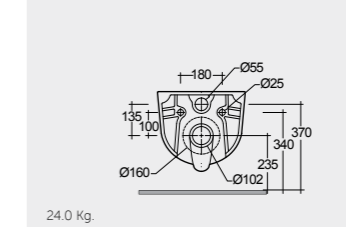

Measurements

القياسات

Urea RAK-Des
DESSC3900WH
Urea RAK-Des
DESSC3901WH