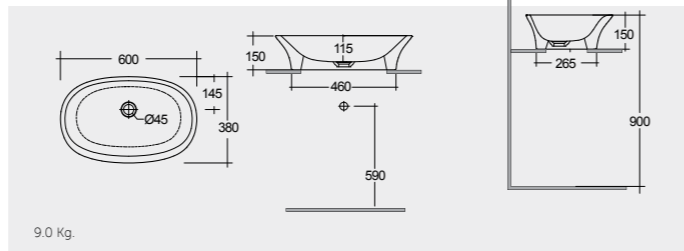

SENCT6000AWHA