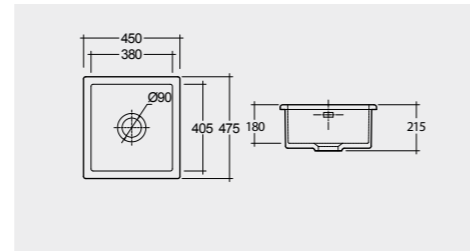

راك-سيلفيا ٤٥ سم