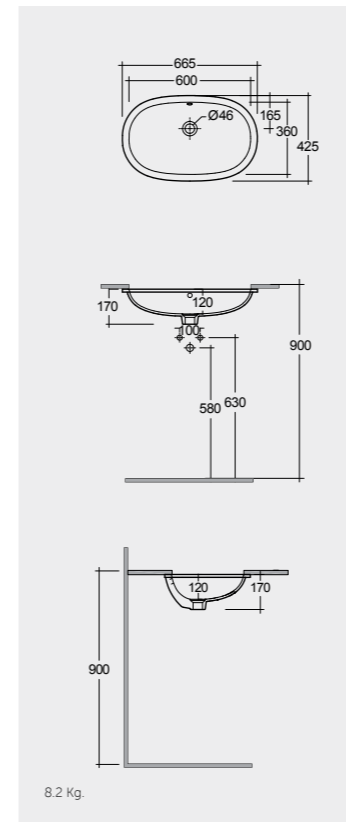

RAK-VARIANT / OVAL ELONGATED

Models

النماذج

Measurements

القياسات

Notes

ملحوظة

All dimensions in mm tolerance $\pm 5\%$ for below 200mm and $\pm 3\%$ for above 200mm

جميع القياسات تكون بالمليمتر $\pm 5\%$ للقياسات التي تقل عن 200مليمتر و $\pm 3\%$ للقياسات التي تتجاوز 200مليمتر

راك-فارينت / بيضوية ممدودة

Models

النماذج

With Overflow

Measurements

القياسات