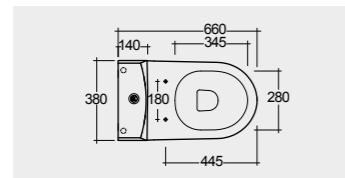

Measurements

القياسات

Urea RAK-Des
DESSC3900WH
Urea RAK-Des
DESSC3901WH

Urea RAK-Des
DESSC3900WH
Urea RAK-Des
DESSC3901WH

Urea RAK-Des
DESSC3900WH
Urea RAK-Des
DESSC3901WH