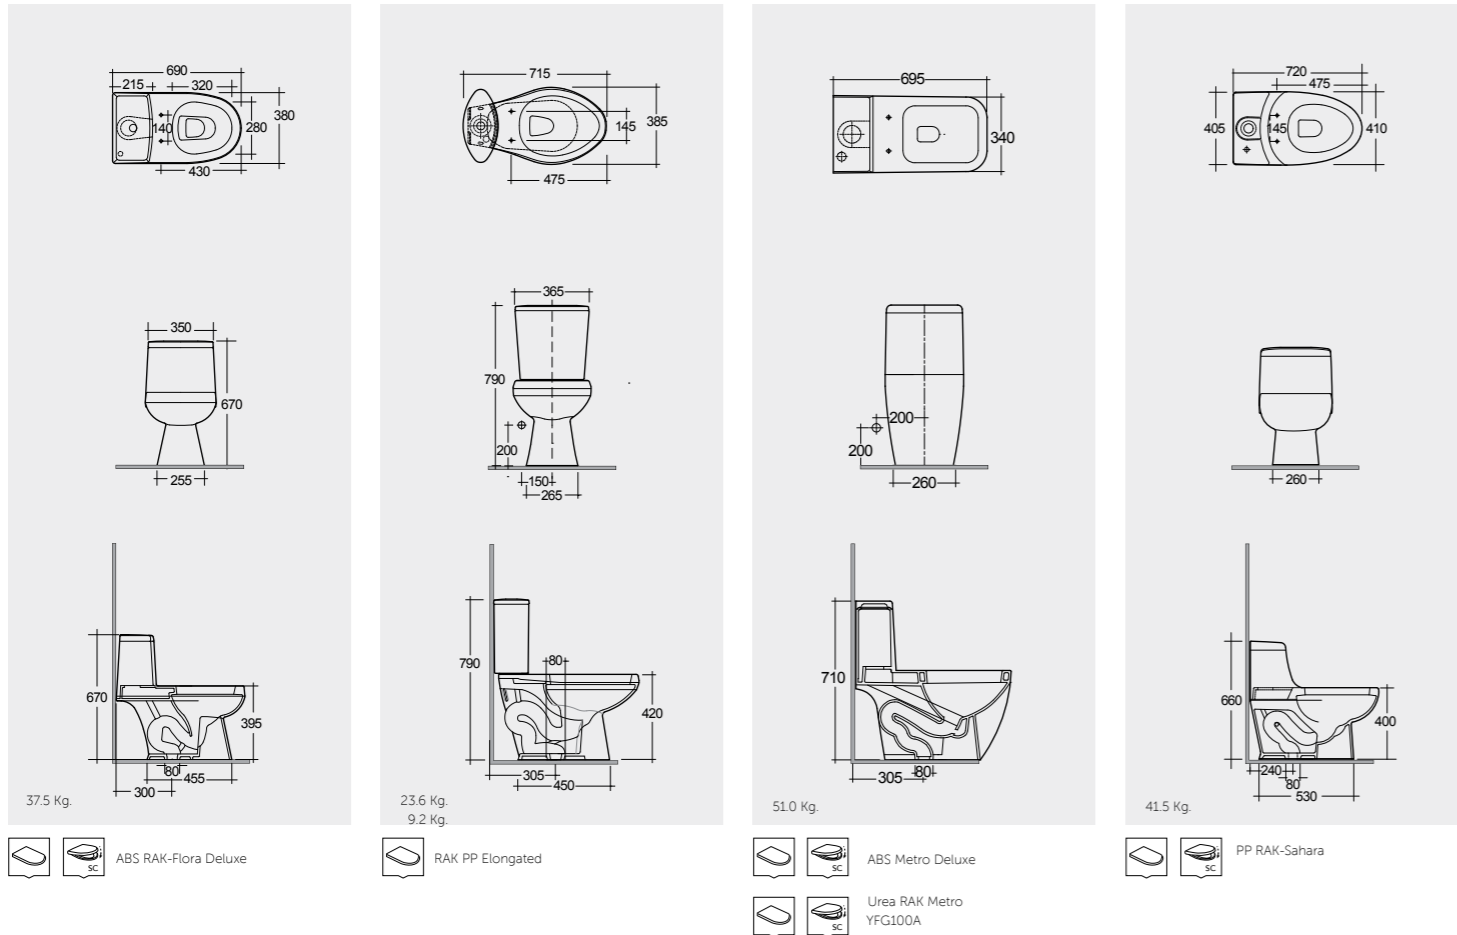

Measurements

القياسات

Colours available

Colours shown here are as close to actual sanitaryware as printing process will allow
الألوان المبيّنة هنا قريبة إلى ألوان الأدوات الصحية الفعلية حسبما تسمح به عملية الطباعة

الألوان المتاحة