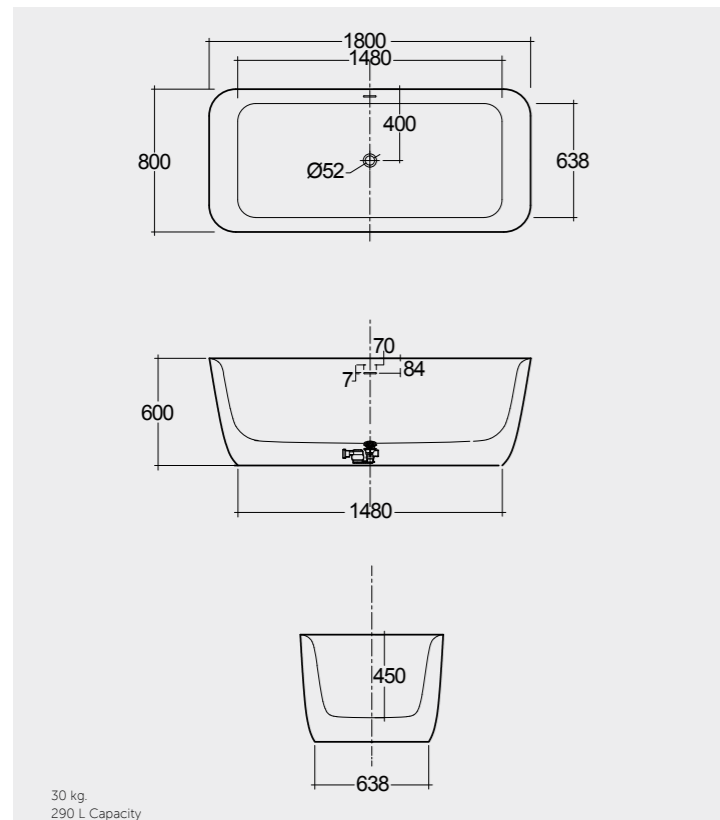

Measurements

القياسات

Notes

ملحوظة

All dimensions in mm tolerance $\pm 5\%$ for below 200mm and $\pm 3\%$ for above 200mm

جميع القياسات تكون بالمليمتر $\pm 5\%$ للقياسات التي تقل عن 200 مليمتر و $\pm 3\%$ للقياسات التي تتجاوز 200 مليمتر