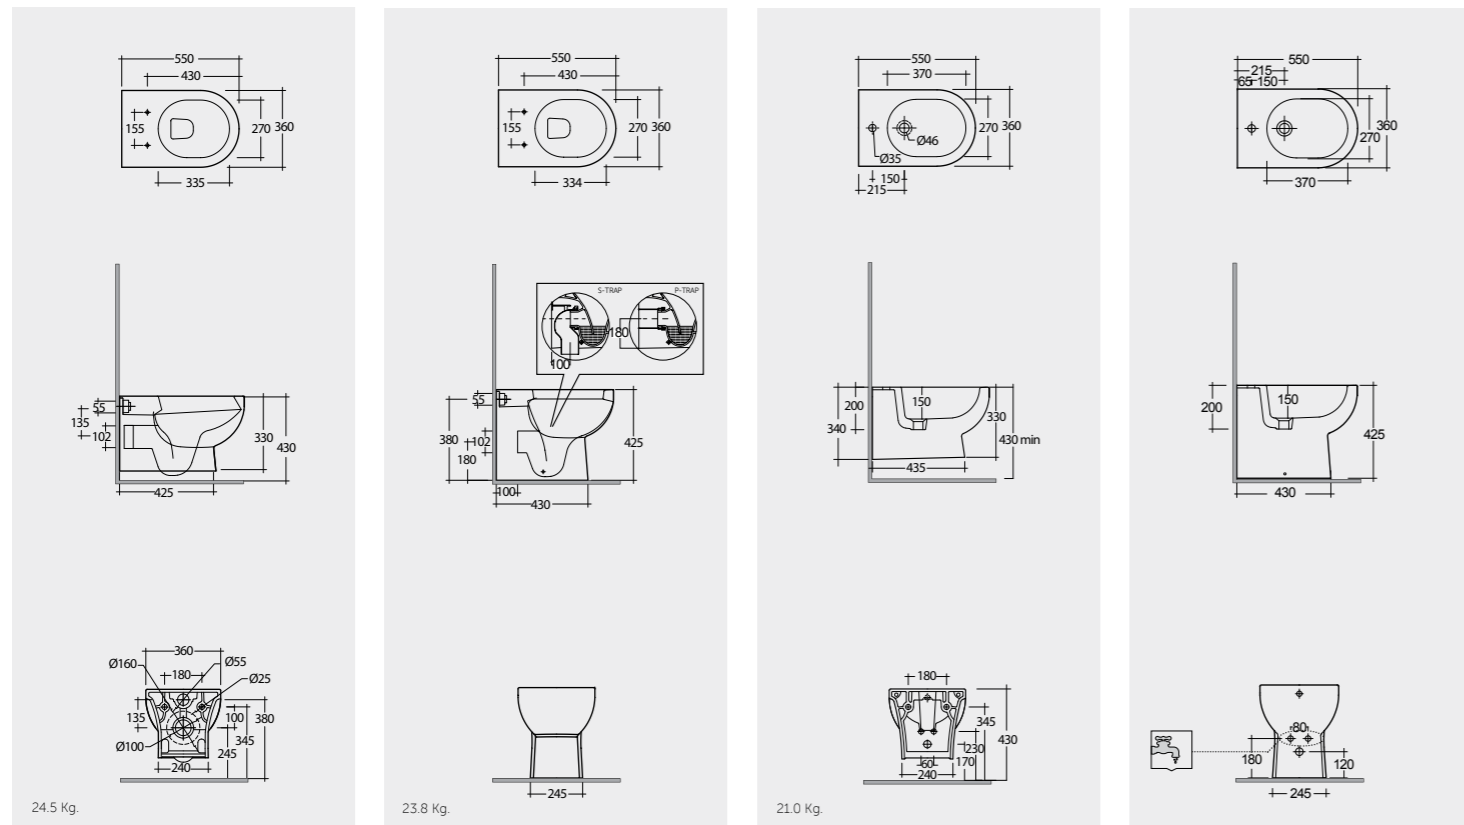

55 CM
TQ13AWHA

55 CM
TQ18AWHA

55 CM
TQ09AWHA

55 CM
TQ14AWHA

Hidden Fixations

Measurements

القياسات

24.5 Kg.
ABS RAK-Jumeirah
JM05DAWHA
ABS RAK-Jumeirah
JM05DSCQRAWHA
Urea RAK-Compact
YFG173
Urea RAK-Compact
YFG173A

23.8 Kg.
ABS RAK-Jumeirah
JM05DAWHA
ABS RAK-Jumeirah
JM05DSCQRAWHA
Urea RAK-Compact
YFG173
Urea RAK-Compact
YFG173A

21.0 Kg.
ABS RAK-Jumeirah
JM05DAWHA
ABS RAK-Jumeirah
JM05DSCQRAWHA
Urea RAK-Compact
YFG173
Urea RAK-Compact
YFG173A

Colours available

Colours shown here are as close to actual sanitaryware as printing process will allow
الالوان المبينة هنا قريبة الى الالوان الادوات الصحية الفعلية حسبما تسمح به عملية الطباعة

الالوان المتاحة