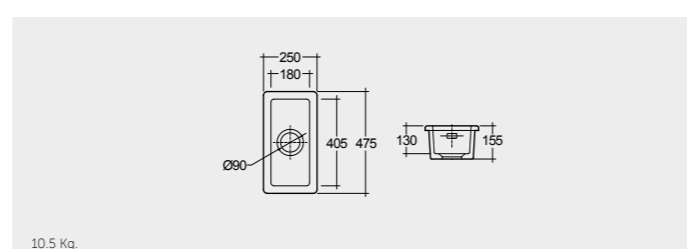

الألوان المتوفرة

Alpine White
أبيض

راك-حوض تنظيف ٥٢ سم RAK-Cleaner Sink 52 CM

OC23AAWHA

راك-جولي RAK-Julie

OC105AWHA

External overflow optional

حوض مختبر #١ ٣٦ سم RAK-Lab Sink#1 36 CM