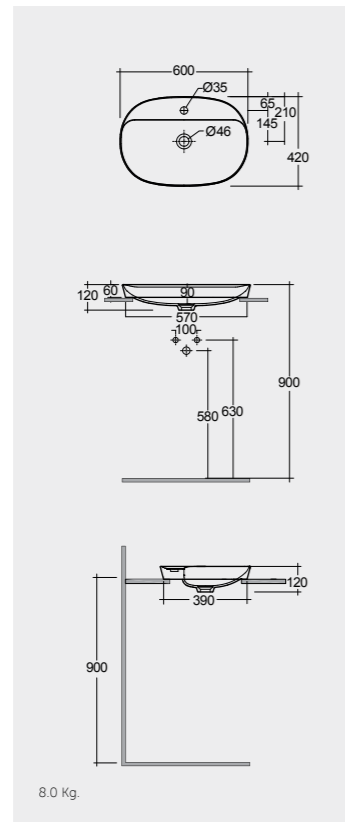

RAK-VARIANT / OVAL ELONGATED

Models

النماذج

Measurements

القياسات

Notes

ملحوظة

All dimensions in mm tolerance $\pm 5\%$ for below 200mm and $\pm 3\%$ for above 200mm

جميع القياسات تكون بالمليمتر $\pm 5\%$ للقياسات التي تقل عن 200مليمتر و $\pm 3\%$ للقياسات التي تتجاوز 200مليمتر

راك-فارينت / بيضوية ممدودة

Models

النماذج

With Overflow

Measurements

القياسات