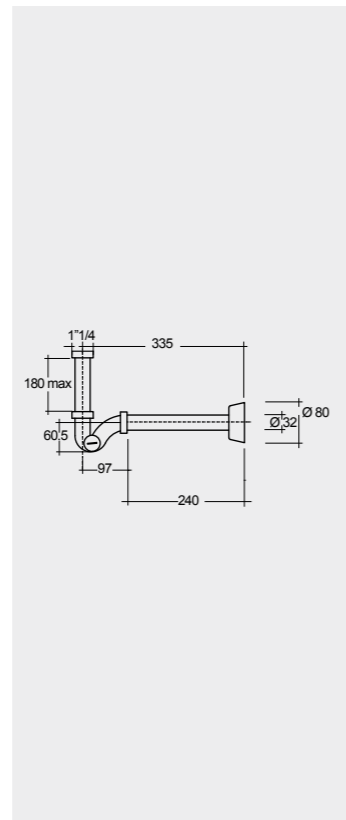

Measurements

القياسات