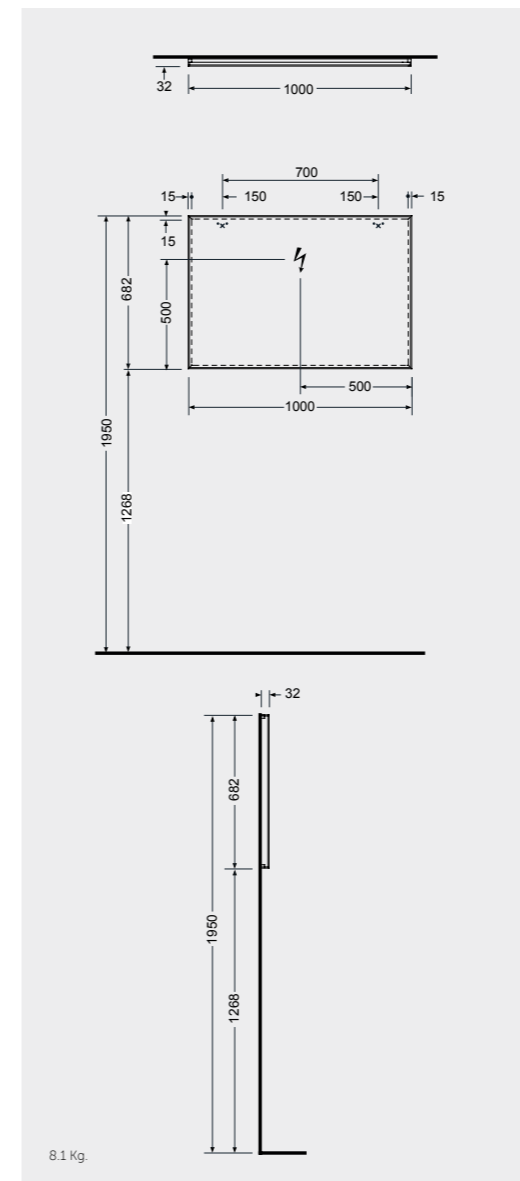

القياسات

MIRRORS

مرآيا

W 100 x D 2 x H 68CM
JOYMR10068STD

W 120 x D 2 x H 68CM
JOYMR12068STD

ABS; JOYTB6000CR1
Cool White 6000K
450 Lumens

Measurements

القياسات