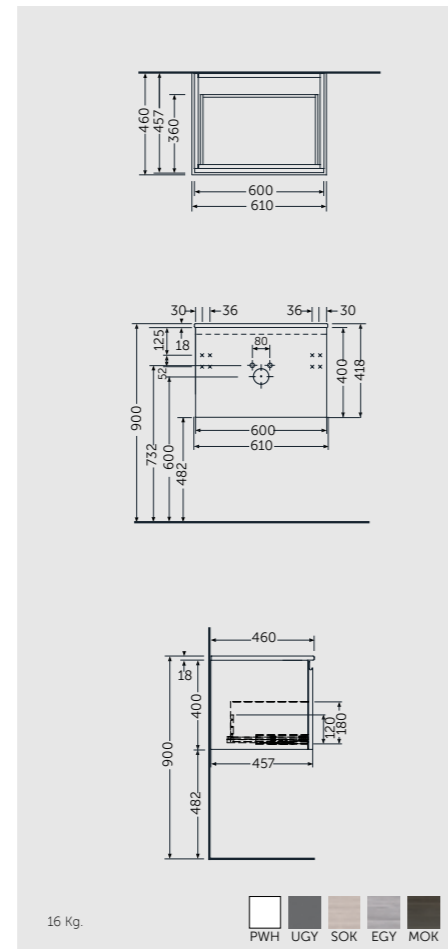

Measurements

القياسات

Notes

ملحوظة

All dimensions in mm tolerance $\pm 5\%$ for below 200mm and $\pm 3\%$ for above 200mm جميع القياسات تكون بالمليمتر $\pm 5\%$ للقياسات التي تقل عن 200مليمتر و $\pm 3\%$ للقياسات التي تتجاوز 200مليمتر