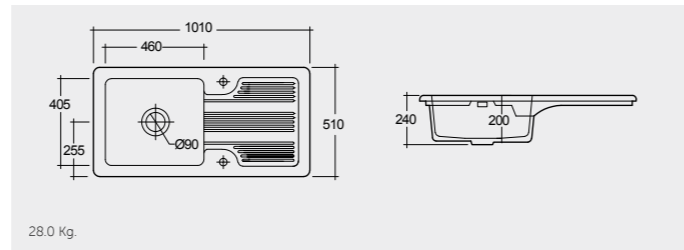

External overflow optional

28.0 Kg.

Notes

All dimensions in mm tolerance $\pm 5\%$ for below 200mm and $\pm 3\%$ for above 200mm

ملحوظة

جميع القياسات تكون بالمليمتر $\pm 5\%$ للقياسات التي تقل عن ٢٠٠ مليمتر و $\pm 3\%$ للقياسات التي تتجاوز ٢٠٠ مليمتر