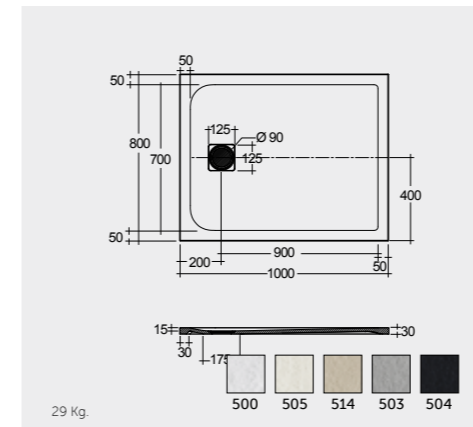

70 X 90 CM
RFST007090S500

RECTANGULAR 80 CM WIDE

مستطيل ٨٠ سم العرض

80 X 160 CM
RFST080160S500

80 X 140 CM
RFST080140S500

80 X 120 CM
RFST080120S500

80 X 100 CM
RFST080100S500

80 X 80 CM
RFST008080S500