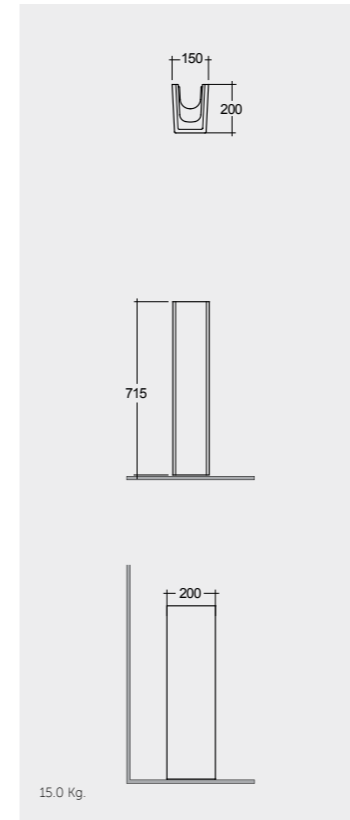

Measurements

القياسات

Notes

ملحوظة

All dimensions in mm tolerance $\pm 5\%$ for below 200mm and $\pm 3\%$ for above 200mm

جميع القياسات تكون بالمليمتر $\pm 5\%$ للقياسات التي تقل عن 200 مليمتر و $\pm 3\%$ للقياسات التي تتجاوز 200 مليمتر