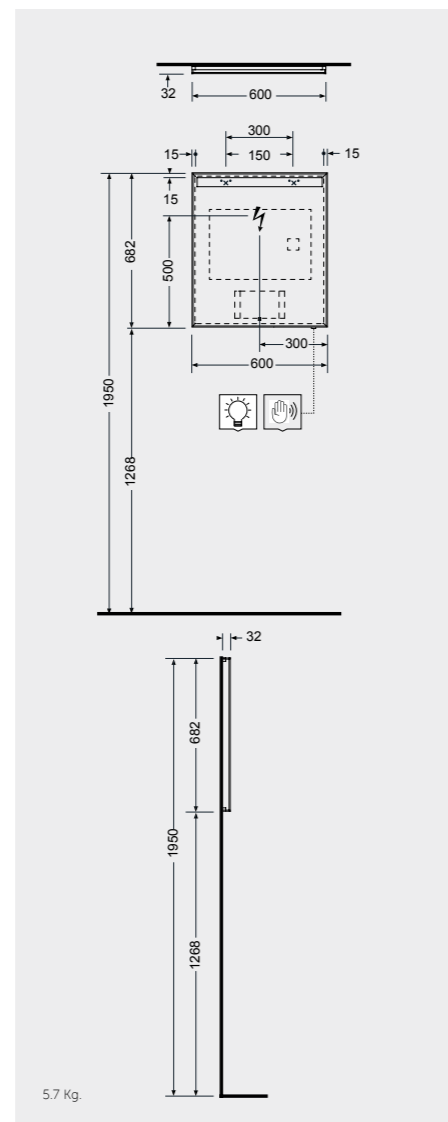

MIRRORS

مرآيا

W 40 x D 3 x H 68CM
JOYMR04068LED
Cool White 6000K
400 Lumens

W 60 x D 3 x H 68CM
JOYMR06068LED
Cool White 6000K
400 Lumens

W 80 x D 3 x H 68CM
JOYMR08068LED
Cool White 6000K
500 Lumens

Measurements

القياسات