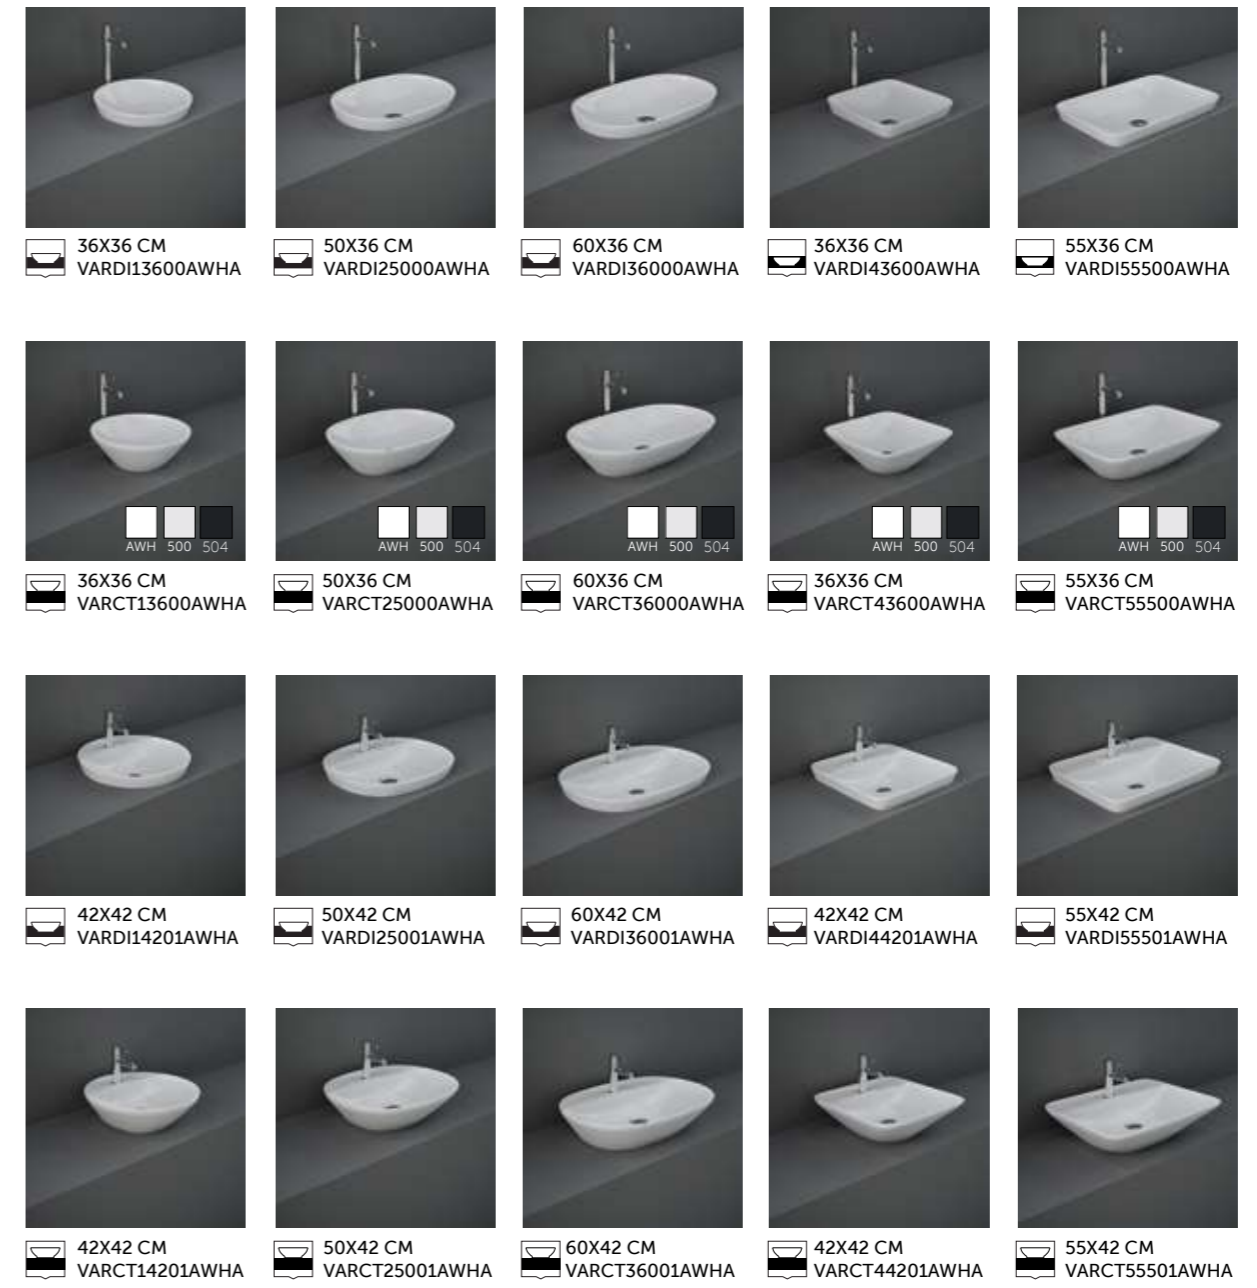

Some examples of customization

FURNITURE

TECHWOOD

WASHBASINS SUITABLE FOR RAK-PLANO

**WASH BASINS
FOR FURNITURE**
أحواض مغاسل
للأثاث

DROP IN WASH BASINS

أحواض غسيل أسفل الكاونتر

41 x 22CM
JOYWB4106AWHA