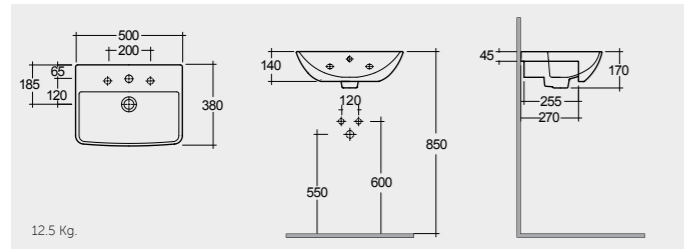

راك-سيريز ٤٢ سم RAK-Series 600 42 CM

SE0901AWHA

راك-سيريز ٥٢ سم RAK-Series 600 52 CM

SE0904AWHA

RAK-Summit 50 CM

راك-ساميت ٥٠ سم

SM0901AWHA

RAK-Origin 52 CM