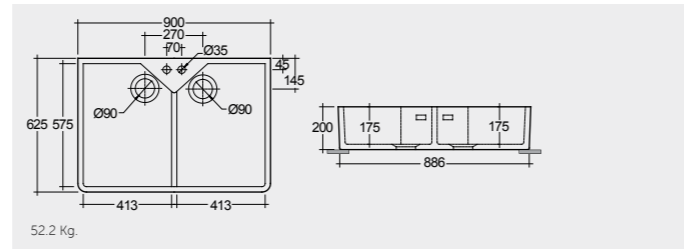

RAK-Roma 90 CM

راك-روما ٩٠ سم

OC166AWHA

RAK-New York 60 CM

راك-نيويورك ٦٠ سم

OC188AWHA

29.0 Kg.

RAK-Sheila 82 CM