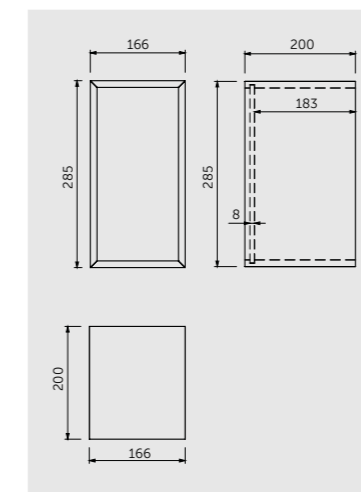

BOTTOM DRAWER INSERT

أدراج داخلية سفلية

H 20 x W 16 x D 29CM
ANTHRACITE
JOYDISB