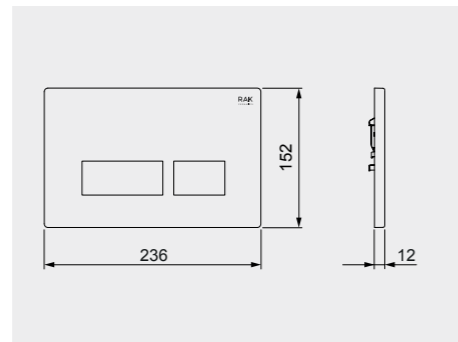

- White FSRAPPL006
- Chrome FSRAPPL007
- Matt Chrome FSRAPPL008