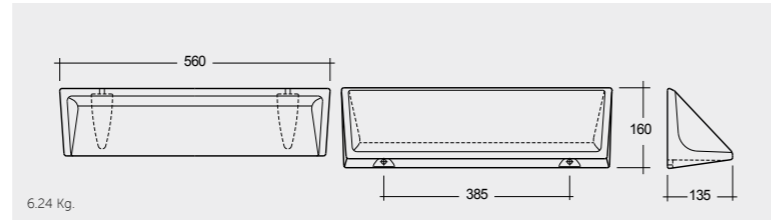

6.24 Kg.

Small Shelf

SQUAC3604AWHA

رف صغير

3.5 Kg.

Robe Hook

SQUAC3601AWHA

علاقة جدارية