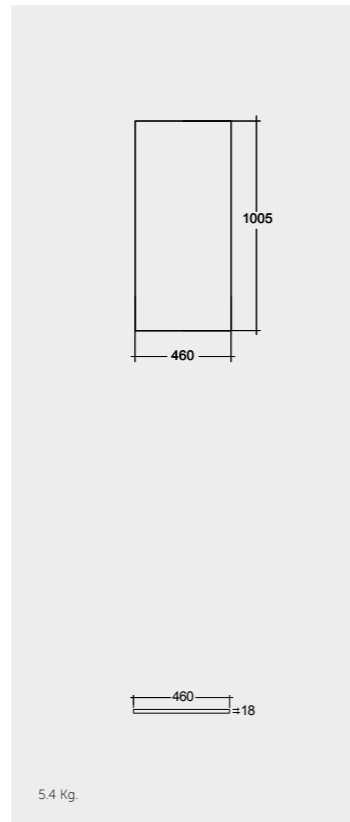

Measurements

القياسات

Measurements

القياسات