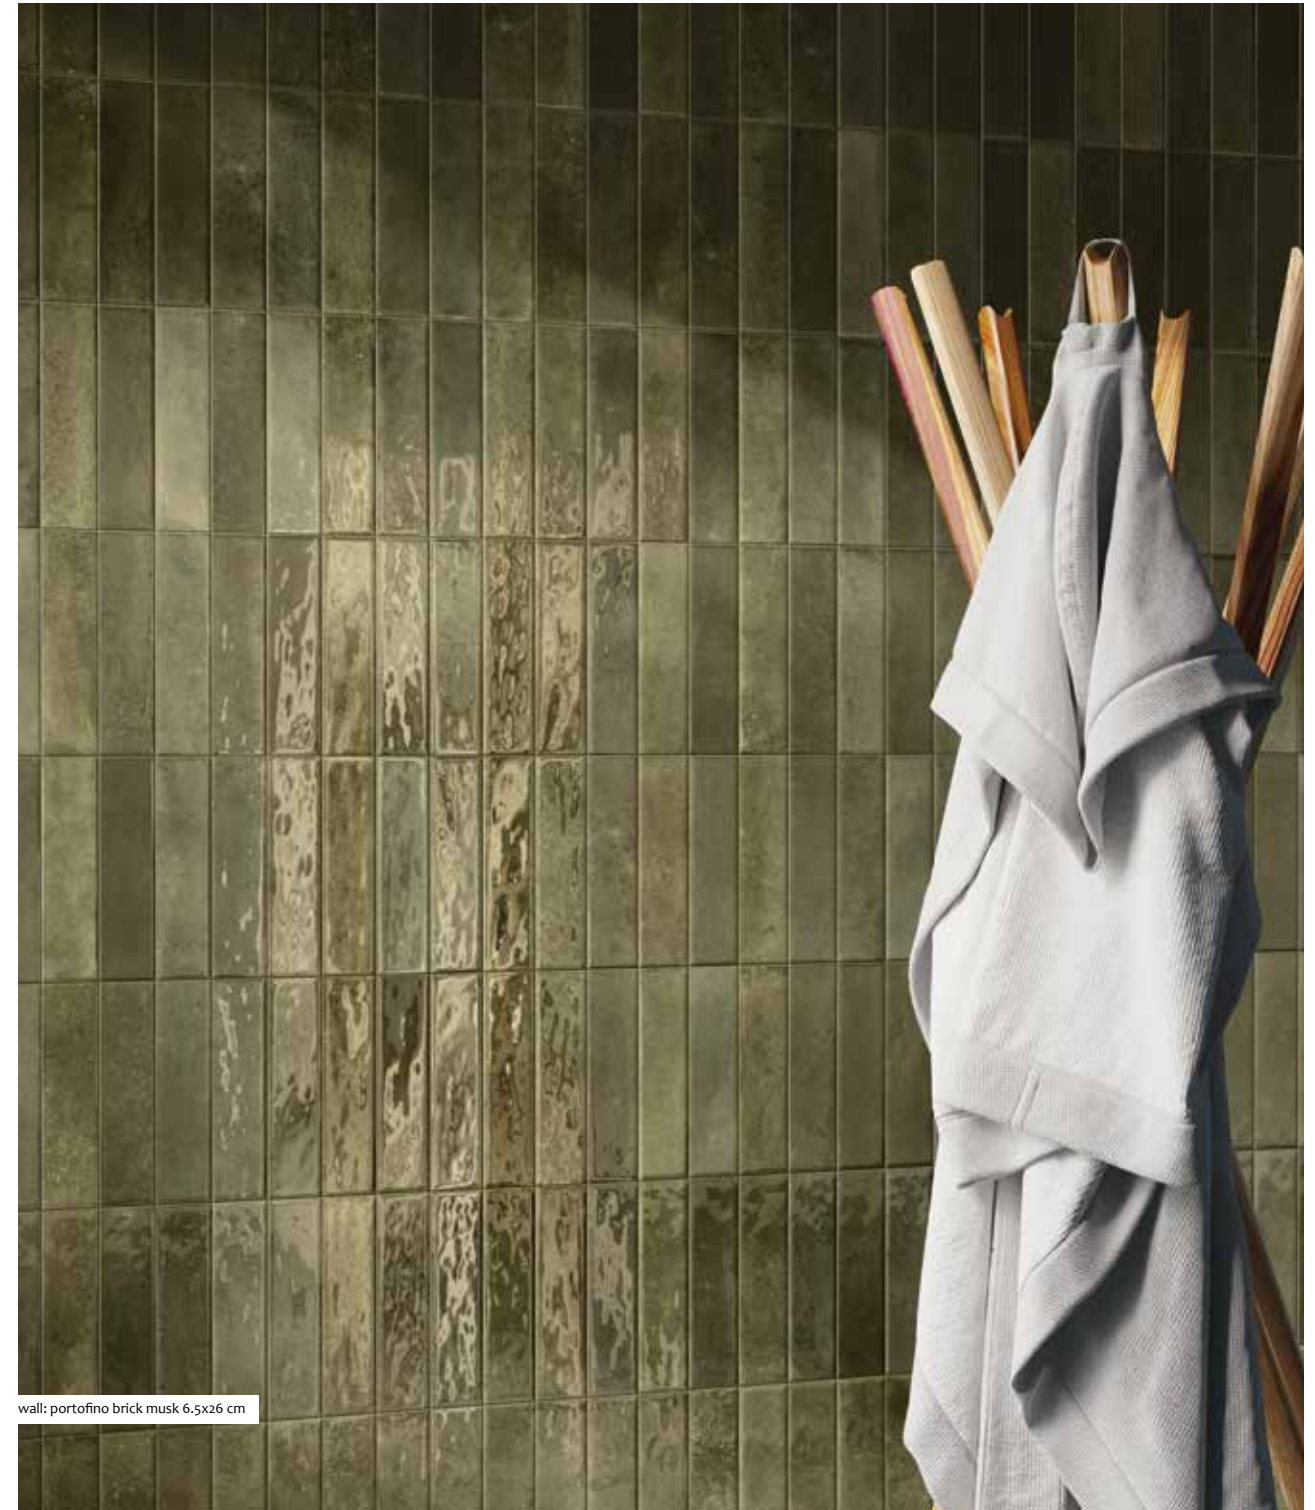

wall: portofino brick musk 6,5x26 cm