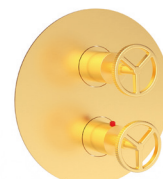

art. 782604
Miscelatore termostatico incasso doccia
Concealed thermostatic shower mixer