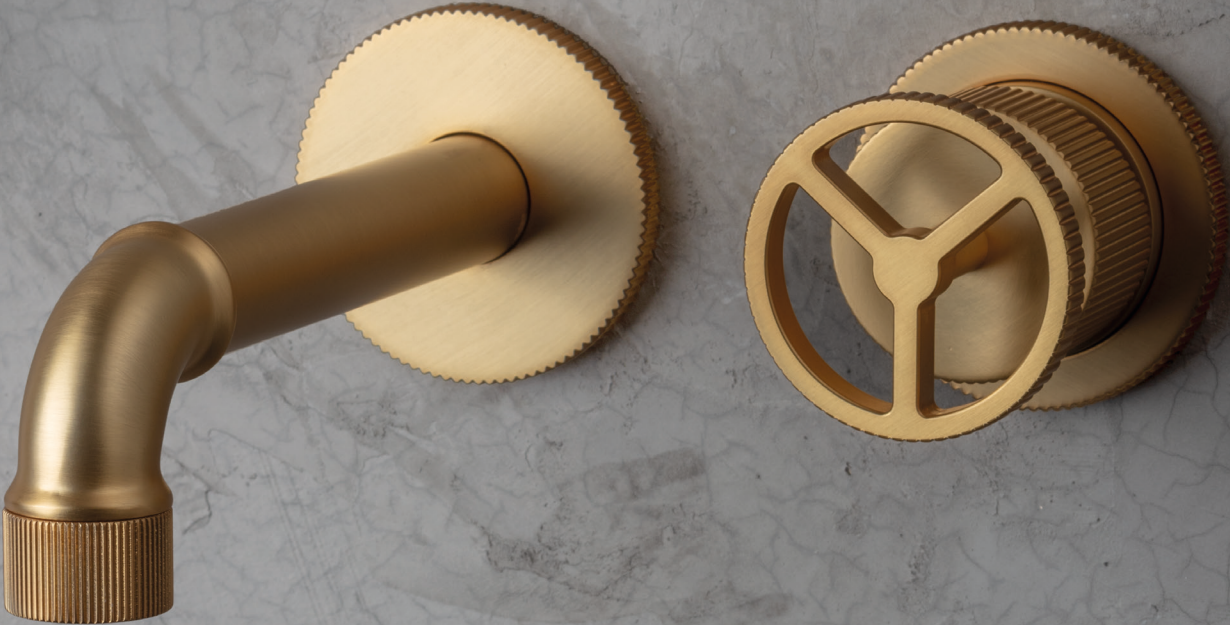

Collezione / Collection