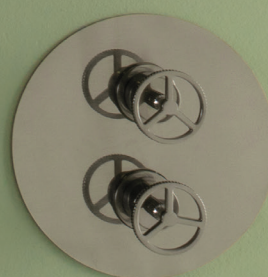

Miscelatore incasso
per lavabo
*Concealed mixer
for washbasin*

art. 783208-87

Batteria lavabo
3 fori a muro
*Wall mounted 3
holes washbasin mixer*

art. 783257-80

Soffione doccia tondo
con braccio orizzontale
Headshower with
horizontal arm