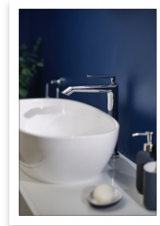

NUOVA collezione di rubinetteria VENTY di RIOBEL