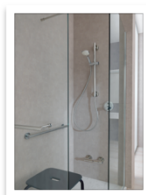

PONTE GIUIIO\_SOLO Shower  
selezionati ADI I...particolare.jpg

PONTE GIUIIO\_SOLO Shower  
selezionati ADI INDEX 2023 .JPG

PONTE GIUIIO\_SOLO Shower  
selezionati ADI I...primo piano.jpg

PONTE GIUIIO\_SOLO Shower  
selezionati ADI I...EX 2023 2.JPG

SOLO Shower si inserisce perfettamente all’interno di questa fotografia, essendo un sistema di elementi coordinati - set doccia, colonne doccia, maniglie ed accessori - concepito per configurare una zona doccia e renderla assolutamente sicura.