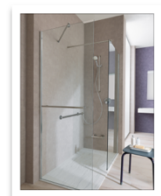

PONTE GIUIIO\_SOLO Shower  
selezionati ADI I...particolare.jpg

PONTE GIUIIO\_SOLO Shower  
selezionati ADI INDEX 2023 .JPG

PONTE GIUIIO\_SOLO Shower  
selezionati ADI I...primo piano.jpg

PONTE GIUIIO\_SOLO Shower  
selezionati ADI I...EX 2023 2.JPG

PONTE GIUIIO\_SOLO Shower  
selezionati ADI I...23 Walk in.JPG

PONTE GIUIIO\_SOLO Shower  
selezionati ADI I...23 still life.JPG

SOLO diametro 20 ambiente.jpg

PONTE GIUIIO\_SOLO Shower  
selezionati ADI I...023 vasca.jpeg

SOLO Shower si inserisce perfettamente all’interno di questa fotografia, essendo un sistema di elementi coordinati - set doccia, colonne doccia, maniglie ed accessori - concepito per configurare una zona doccia e renderla assolutamente sicura.