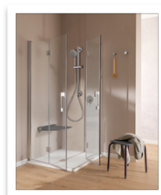

PONTE GIUIIO_SOLO Shower
selezionati ADI INDEX 2023 .JPG