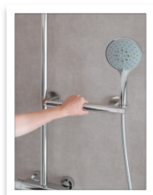

“SOLO Shower”, il sistema doccia sicuro di Ponte Giulio selezionato per l’ADI Design Index 2023

SOLO Shower, il sistema doccia sicuro di Ponte Giulio, è stato selezionato dall'Osservatorio permanente del Design ADI tra i 46 progetti **Design per Abitare e inserito nell’ADI Design Index 2023**, la pubblicazione annuale di ADI - Associazione per il Disegno Industriale che raccoglie il miglior design messo in produzione.

PONTE GIUIIO_SOLO Shower
selezionati ADI I...particolare.jpg