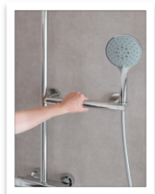

Informazioni stampa luglio 2024

La qualità non più come obiettivo finale, ma come riconoscimento di un metodo. Il design è sempre più inclusivo e lo è su più oggetti di progetto.

SOLO Shower si inserisce perfettamente all'interno di questa fotografia, essendo un sistema di elementi coordinati - set doccia, colonne doccia, maniglie ed accessori - concepito per configurare una zona doccia e renderla assolutamente sicura.

Tutti gli articoli rispondono alle norme** di qualità e sicurezza e aiutano a scongiurare i pericoli di cadute causate da improvvisi scivolamenti.

La barra che compone il saliscendi consente di evitare scottature grazie ad un innovativo sistema di sicurezza che impedisce al calore di salire oltre i 38°C, pertanto permette di aggrapparsi in sicurezza con una capacità di carico di oltre 200 kg.

SOLO Shower è unica anche perché completamente in acciaio inox: ciò garantisce vita eterna al prodotto e, proprio per questo, è anche ecologico.

PONTE GIUIIO_SOLO Shower selezionati ADI I...particolare.jpg