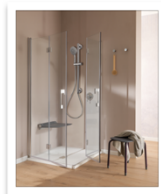

PONTE GIUIIO_SOLO Shower selezionati ADI INDEX 2023 .JPG