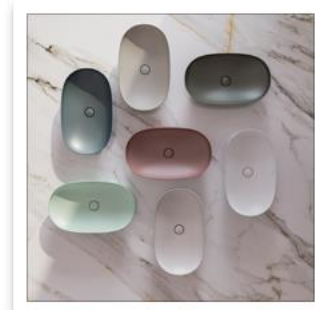

ELIE SAAB

SURFACES | WELLNESS

RAK Ceramics PJSC

P.O. Box: 4714, Ras Al Khaimah, United Arab Emirates

Tel. +971 7 246 7000

www.rakceramics.com

Contact Details

Marco Borghi

Deputy General Manager

Corporate and Product Communication

marco.borghi@rakceramics.com

Tel. +971 7 246 7000

Press Office: TAConline

tel. +39 0248517618

tel. +39 018535161

Paola Staiano

staiano@taconline.it

www.taconline.it

+39 3356347576