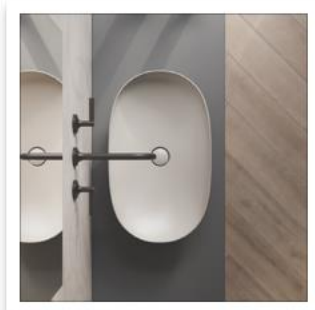

ELIE SAAB

SURFACES | WELLNESS

RAK Ceramics PJSC

P.O. Box: 4714, Ras Al Khaimah, United Arab Emirates

Tel. +971 7 246 7000

www.rakceramics.com

Contact Details

Marco Borghi

Deputy General Manager

Corporate and Product Communication

marco.borghi@rakceramics.com

Tel. +971 7 246 7000

Press Office: TAConline

tel. +39 0248517618

tel. +39 018535161

Paola Staiano

staiano@taconline.it

www.taconline.it

+39 3356347576