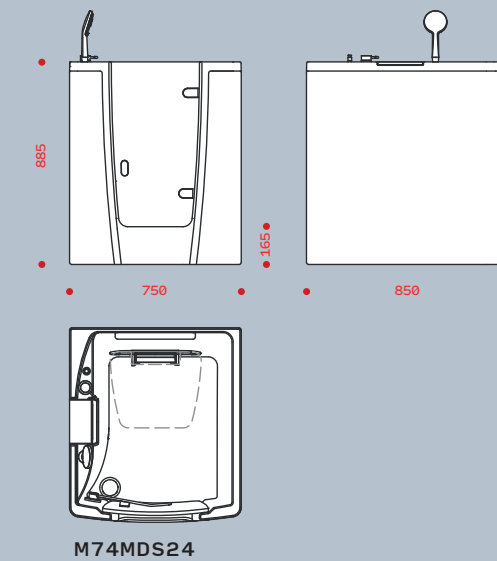

Main features

- Small in size, the tubs occupy an area of between 0.60 and 0.77 m² depending on the model.
- Available in three different shapes and sizes (75, 95, 110)
- Equipped with door - opaque PMMA sheet - on hinges with internal opening.
- Provided with a completely unobstructed interior walking surface.
- Drain hole placed to the side, fitted with a siphon trap with click-clack control.
- Equipped with an 'overflow' hole.
- Integrated with faucets and pull-out hand shower with flexible hose - 150 cm. long - concealed in the bathtub body.
- Tilting acrylic stone seat (42x32cm), with AISI304 stainless steel frame
- Access step height of 16.5 cm.
- Fiber glass-resin body with front and side panels. 3 sides closed, the face adjacent to the wall always remains free.
- Perimeter panels available in three colours: **White**, **Graphite** RAL 7024 and **Turtledove** RAL 1019.

Finiture Finishes	
Corpo vasca Bath body	Fianchi Sides
WT Bianco neve Snow white	DD Grafite Graphite
	I4 Tortora Turtledove
	WT Bianco neve Snow white

Modello 75 model