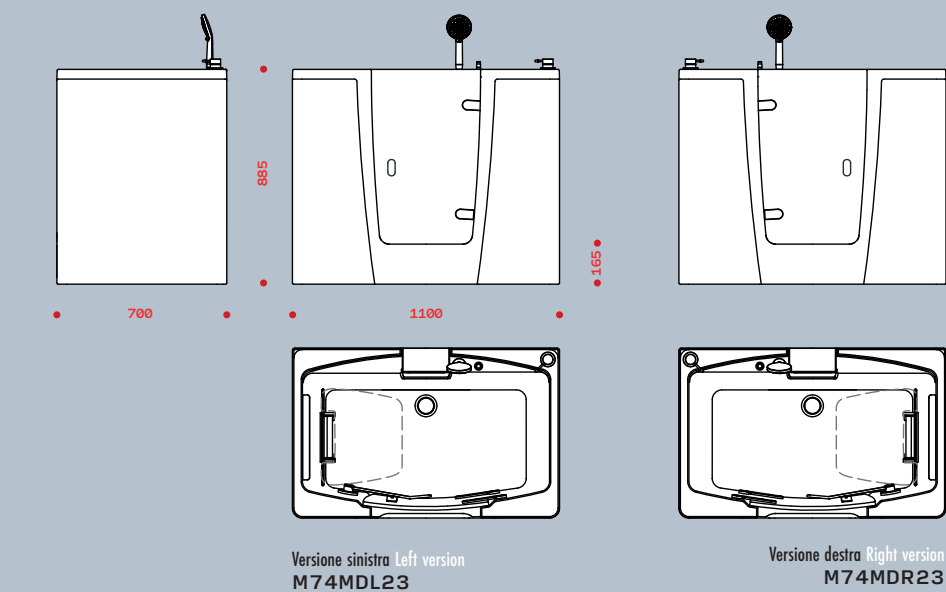

Modello 110 model