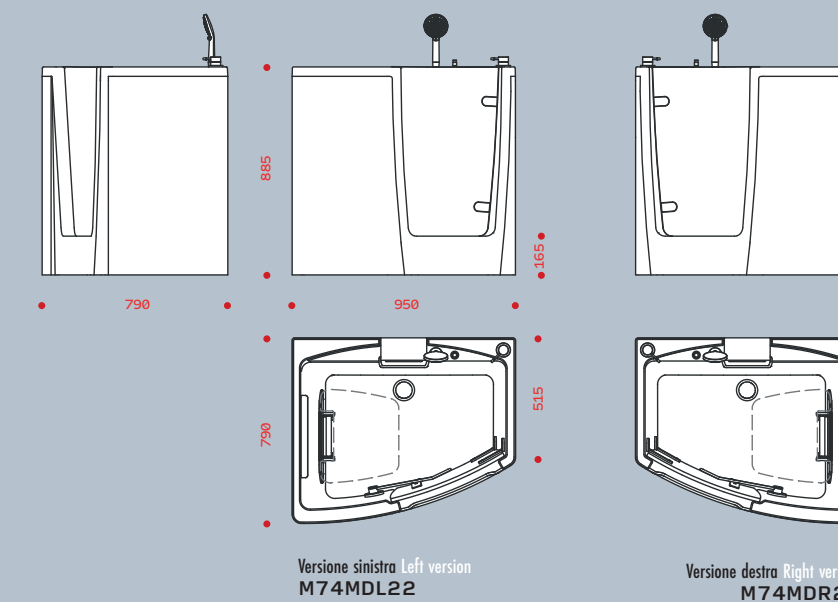

Modello 95 model