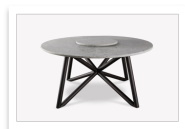

Design: Roberto Capati

Hermu Ø 150

Tavolo con base in acciaio tubolare zincato, verniciato a polveri per esterno in due colori: Dark Brown e Bianco. Piedini regolabili. Piano monolite Ø 150 cm dallo spessore di 4 cm per il peperino e travertino e 3 cm per il marmo. Piano girevole centrale Ø 60 cm spessore 3 cm per tutti i tipi di pietra. I piani sono rifiniti con bordi arrotondati a becco di civetta. Le superfici sono levigate e trattate con prodotti antimacchia.

Hermu Ø 180

Tavolo con base in acciaio tubolare zincato, verniciato a polveri per esterno in due colori: Dark Brown e Bianco. Piano Ø 180 cm dallo spessore di 4 cm per il peperino e travertino e 3 cm per il marmo, composto da 4 elementi, collegati da staffe metalliche. Piano girevole centrale 80 cm spessore 3 cm per tutti i tipi di pietra. Piedini Regolabili. I piani sono rifiniti con bordi arrotondati a becco di civetta. Le superfici sono levigate e trattate con prodotti antimacchia.

Hermu Ø 230

Tavolo con base in acciaio tubolare zincato, verniciato a polveri per esterno in due colori: Dark Brown e Bianco. Piano Ø 230 cm dallo spessore di 4 cm per il peperino e travertino e 3 cm per il marmo, composto da 6 elementi, collegati da staffe metalliche. Piano girevole centrale Ø 105 cm spessore 3 cm per tutti i tipi di pietra. Piedini Regolabili. I piani sono rifiniti con bordi arrotondati a becco di civetta. Le superfici sono levigate e trattate con prodotti antimacchia.

Prezzo al pubblico: da euro 3.700
Iva 22% e spedizione in Italia incluse

VELTHA Outdoor_ Tavolo Hermu 180_peperino_ambiente.JPG

VELTHA Outdoor_ Tavolo Hermu 180_peperino.JPG

VELTHA Outdoor_ Tavolo Hermu particolare Lazy Susan_peperino.JPG