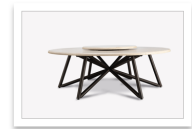

Design: Roberto Capati

Hermu Ø 150

Tavolo con base in acciaio tubolare zincato, verniciato a polveri per esterno in due colori: Dark Brown e Bianco. Piedini regolabili. Piano monolite Ø 150 cm dallo spessore di 4 cm per il peperino e travertino e 3 cm per il marmo. Piano girevole centrale Ø 60 cm spessore 3 cm per tutti i tipi di pietra. I piani sono rifiniti con bordi arrotondati a becco di civetta. Le superfici sono levigate e trattate con prodotti antimacchia.

Hermu Ø 180

Tavolo con base in acciaio tubolare zincato, verniciato a polveri per esterno in due colori: Dark Brown e Bianco. Piano Ø 180 cm dallo spessore di 4 cm per il peperino e travertino e 3 cm per il marmo, composto da 4 elementi, collegati da staffe metalliche. Piano girevole centrale 80 cm spessore 3 cm per tutti i tipi di pietra. Piedini Regolabili. I piani sono rifiniti con bordi arrotondati a becco di civetta. Le superfici sono levigate e trattate con prodotti antimacchia.

Hermu Ø 230

Tavolo con base in acciaio tubolare zincato, verniciato a polveri per esterno in due colori: Dark Brown e Bianco. Piano Ø 230 cm dallo spessore di 4 cm per il peperino e travertino e 3 cm per il marmo, composto da 6 elementi, collegati da staffe metalliche. Piano girevole centrale Ø 105 cm spessore 3 cm per tutti i tipi di pietra. Piedini Regolabili. I piani sono rifiniti con bordi arrotondati a becco di civetta. Le superfici sono levigate e trattate con prodotti antimacchia.

VELTHA Outdoor_ Tavolo HERMU travertino.JPG

VELTHA Outdoor_ Tavolo Hermu 230_travertino_giardino.JPG

VELTHA Outdoor_ Tavolo Hermu 180_travertino_piscina.JPG

VELTHA Outdoor_ Tavolo Hermu particolare_travertino.JPG