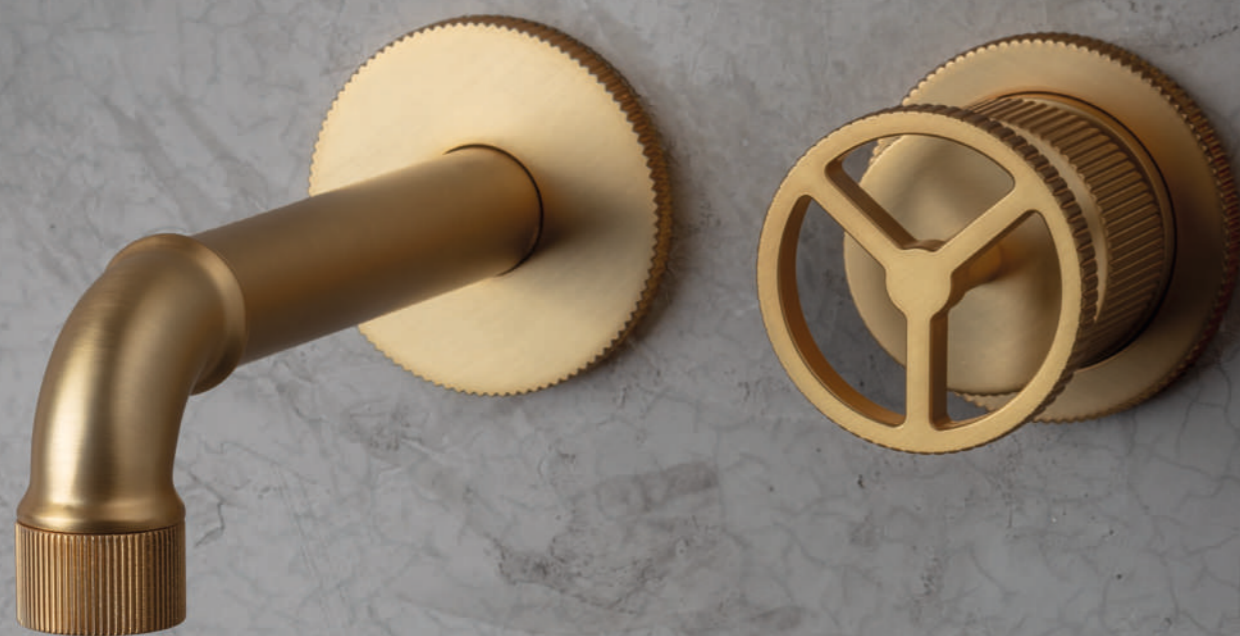

Collezione / Collection

art. 783287

art. 783208
Miscelatore lavabo incasso
Concealed washbasin mixer

art. 782179
Miscelatore incasso per doccia
Shower concealed mixer