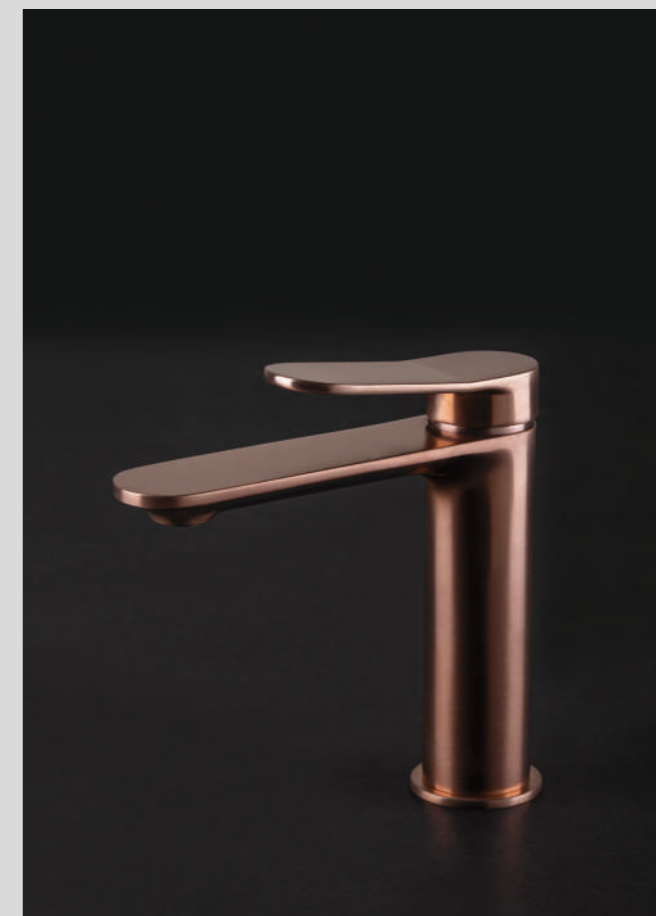

Per visionare la collezione completa visita il nostro sito palazzani.eu
To view the complete collection visit our site palazzani.eu