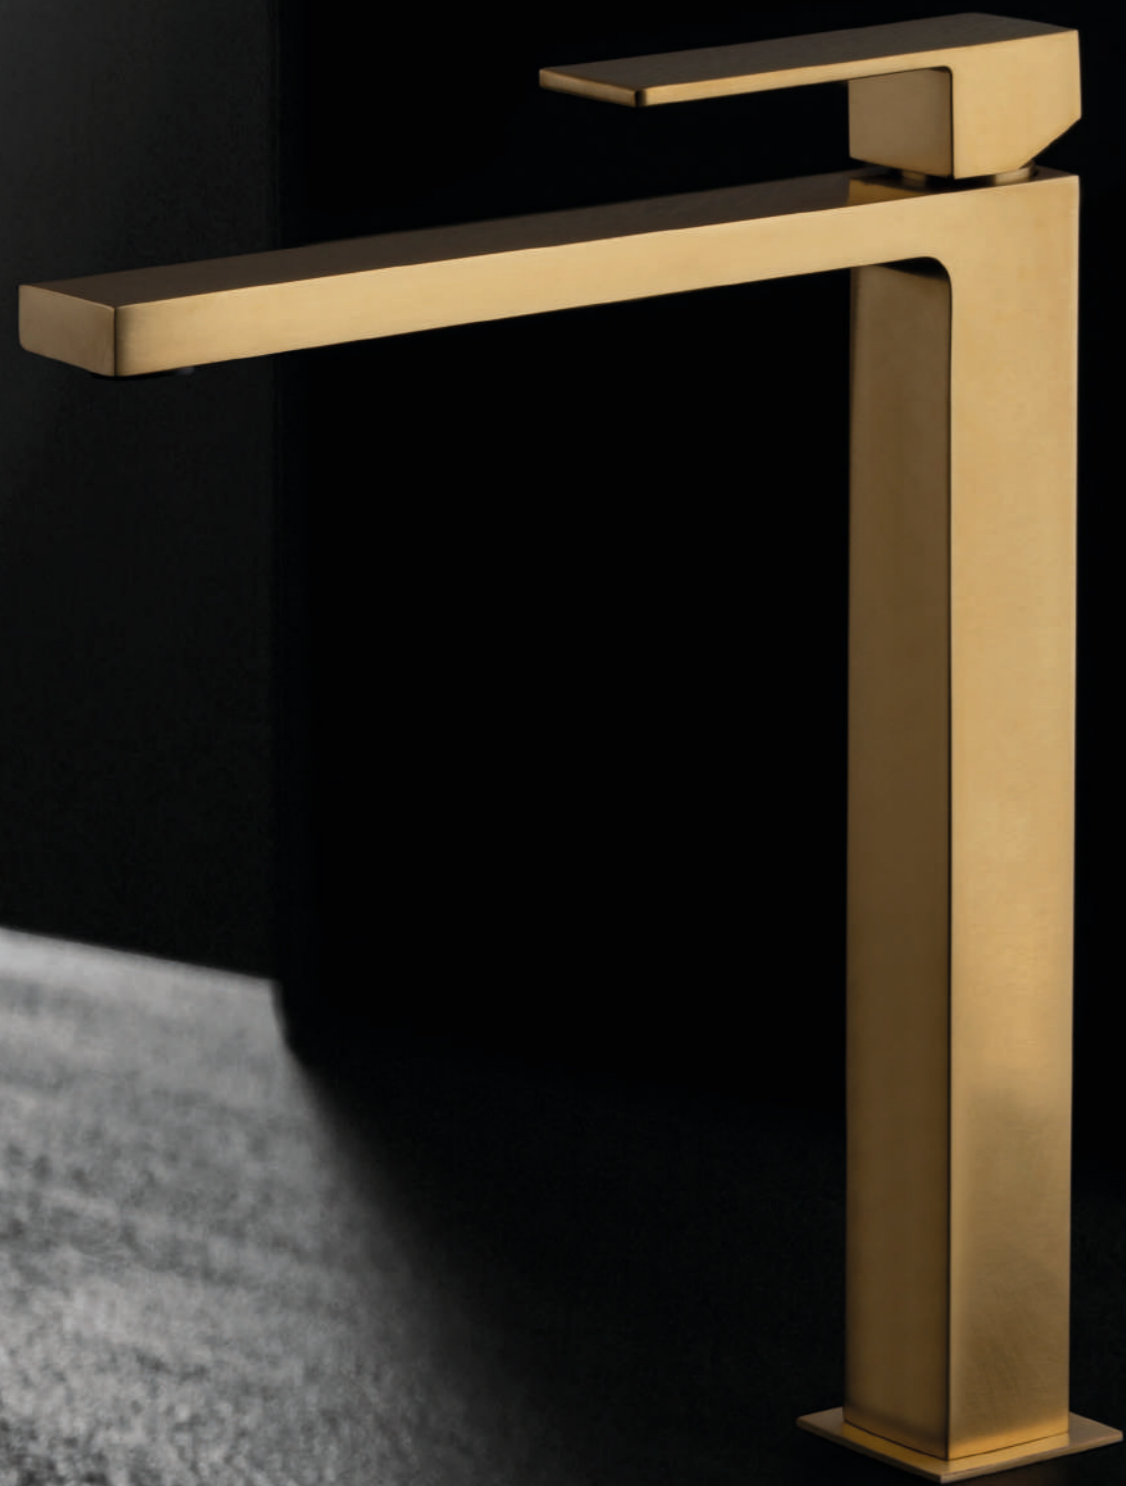

Collezione / Collection

art. 582176
Miscelatore incasso per doccia
Shower concealed mixer