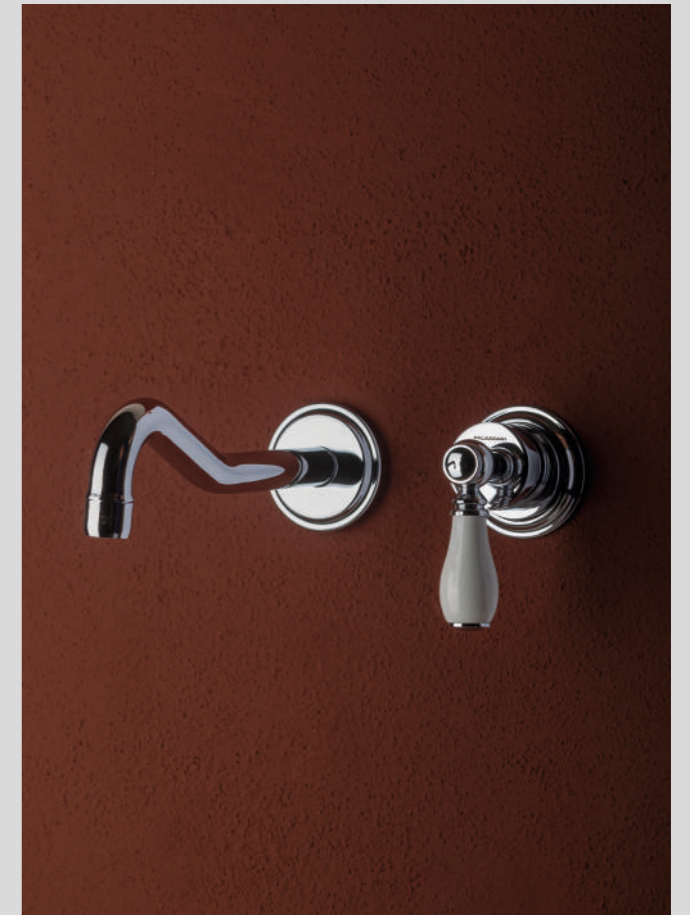

Miscelatore lavabo incasso
Concealed washbasin mixer

art. 363289-10

Monoforo per lavabo
Washbasin tap

art. 523242-10

Per visionare la collezione completa visita il nostro sito palazzani.eu
To view the complete collection visit our site palazzani.eu