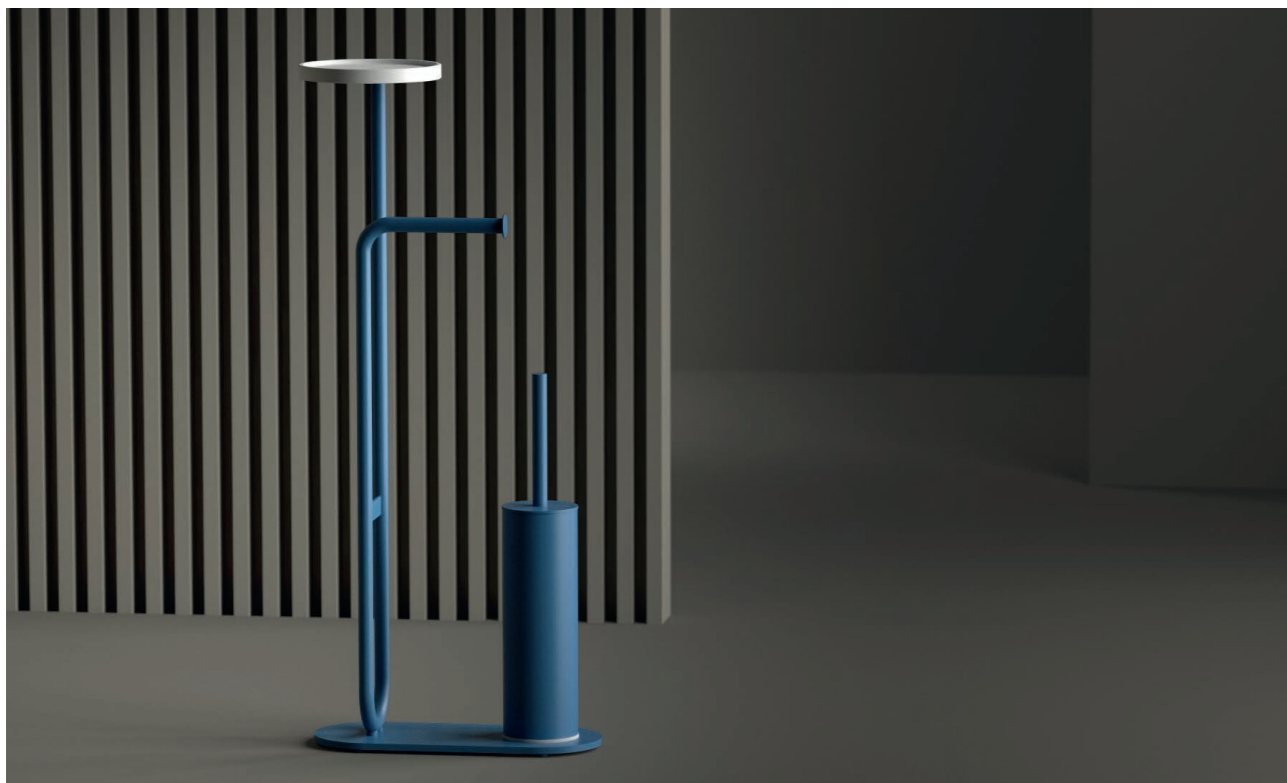

Tratto

design by **Danilo Fedeli**

● Tratto è una famiglia di piantane bagno dalle linee morbide e sinuose, pensate per soddisfare i bisogni di chi vive la casa in modo originale. La serie si sviluppa nelle diverse configurazioni di portasalviette e accessori multifunzionali.

Tratto is a family of bathroom stands with soft and sinuous lines, designed to meet the needs of those who live the house in an original way. The series is developed in different configurations of towel holders and multifunctional accessories.

● Piantana
PORTASALVIETTE
Towel stand

h	l	p
86,5	49	20

● Piantana WC
Bathroom butler

h	l	p
71,5	37	20

PIANTANA
PORTASALVIETTE
Towel stand

h	l	p
82	44	31

PIANTANA
PORTASALVIETTE
Towel stand

h	l	p
72	44	31