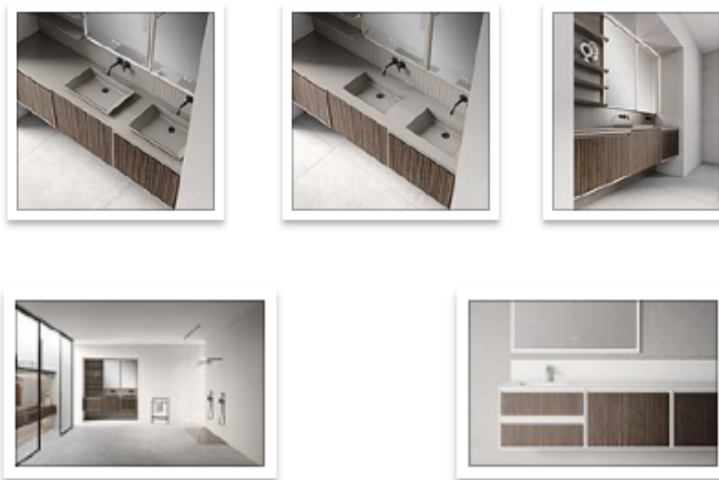

fiora

COMUNICATO STAMPA

FIORA PRESENTA “CLASSIC MARCO”: IL BAGNO DIVENTA DESIGN TOTALE

Innovazione, personalizzazione e integrazione globale. Con la nuova collezione **Classic Marco**, Fiora ridefinisce il concetto di arredo bagno contemporaneo. Uno spazio che non è più solo funzionale, ma diventa un ambiente da vivere, da progettare e da sognare.

Ogni dettaglio, ogni finitura, ogni colore è pensato per offrire **emozioni uniche** e **possibilità infinite di personalizzazione**. Il bagno si trasforma così in un luogo accogliente, sartoriale, dove bellezza e tecnologia dialogano con eleganza.

DESIGN SISTEMICO E INTEGRATO

Classic Marco nasce con un’idea chiara: proporre un design modulare e armonico, dove ogni elemento – dal mobile ai lavabi, dai piatti doccia ai pannelli, dagli specchi agli accessori – è parte di un **ecosistema coerente** e sofisticato. Il nuovo frontale con bordo, firmato **Fiora Design Studio**, introduce un linguaggio estetico caldo e contemporaneo, capace di adattarsi a gusti e contesti diversi.

CLASSIC MARCO: LA COLLEZIONE

Versatile, personalizzabile, elegante: la collezione **Classic Marco** si distingue per il suo approccio modulare e creativo. Le texture disponibili – Liso, Surato, Pizarra, Row, Concrete, Tuet Dark, Tuet Light – permettono combinazioni materiche e cromatiche che si integrano perfettamente con tutti i prodotti Fiora.