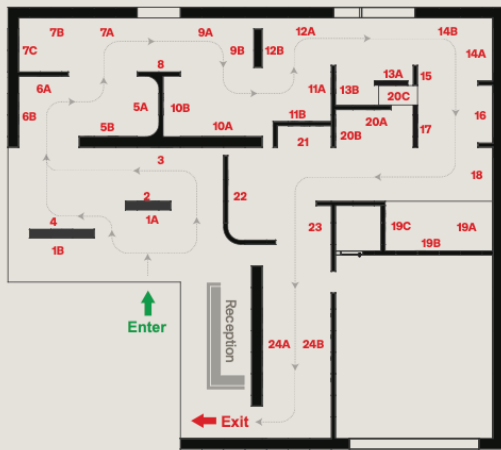

Hall 10

Stand A02-A04

Globo - Salone Design Museum

1A. Vasca KOI (Federica Biasi)

1B. Materia (Federica Biasi)

- Struttura Mobile (Federica Biasi)
- Lavabo Koi (Federica Biasi)
- Specchiera (Angeletti Ruzza)

2. 4All (Creative Lab +)

3A. Materia (Federica Biasi)

- Struttura (Federica Biasi)
- Lavabo (Federica Biasi),
- Specchiera (Angeletti Ruzza)

3B. Materia (Federica Biasi)

- Mobile (Federica Biasi)
- Lavabo Koi (Federica Biasi)
- Specchiera (Angeletti Ruzza)