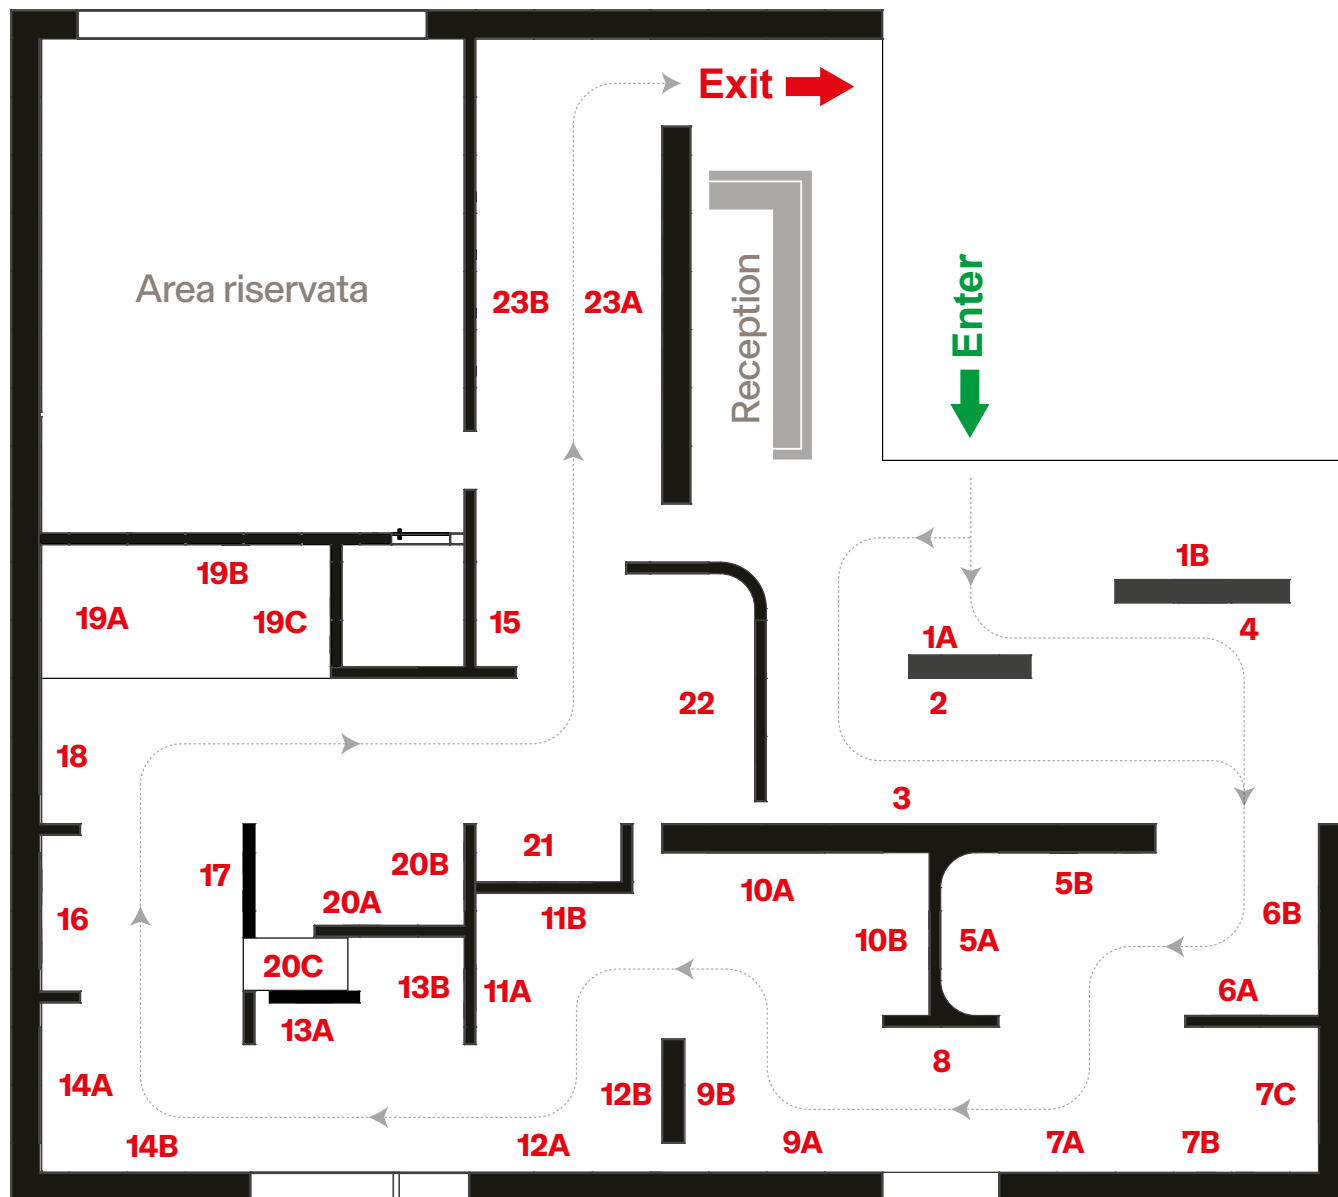

11A - Stripe

Struttura/structure OP081SAR
Lavabo/basin Le Lastre BR6R81SN
Specchiera contenitore
Mirror cabinet SP033

12A- Plain

Mobili/bases OP028PSK - OP029PAT
Lavabi/basin Le Lastre
IN051AT - IN051SKP
Specchiere/mirror SP007

11B - Forty3

Wc e bidet /Wc and bidet
FN001BI - FN009BI

12B- Lalita

Wc e bidet /Wc and bidet
LTS02BO - LTS09BO