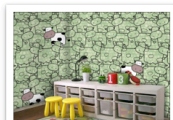

Ottobre 2019

I più bei parati per le camere dei bambini si chiamano ZERODODICI

Colori sgargianti, natura prorompente e tanti, tantissimi animali e piante: con le recenti collezioni di parati **ZERODODICI**, l'autunno esplode non solo all'aria aperta ma anche sulle pareti. Nascono così le nuove grafiche dedicate alla stagione della spensieratezza, celebrata con un tripudio di briose fantasie e vivaci trame dedicate ai più piccoli. Originali, fresche e dalle tinte intense, si adattano facilmente a qualsiasi ambiente home e *contract* (asili nido, scuole, ludoteche, ecc) regalando un effetto dal tono accattivante, sorprendente e mai scontato per un'eterna allegria nella stanza.

Collezione Onda su
onda_verde.jpg

ZERODODICI, nuovo rivestimento creativo PURA® Collezione MUUU

Una mucca per amica, una nuova compagna di giochi per il tuo bambino!

MUUU azzurro.jpg

MUUU giallo.jpg

MUUU rosa.jpg