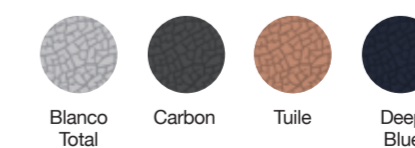

Bianco Total   Carbon   Tuile   Deep Blue