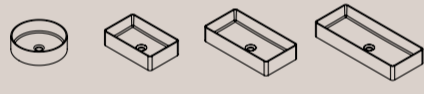

Vasso   Sottile 45   Sottile 60   Sottile 75