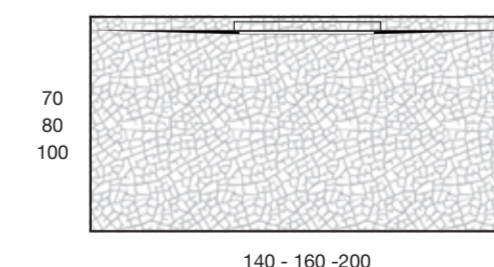

Bianco Total   Carbon   Tuile   Deep Blue