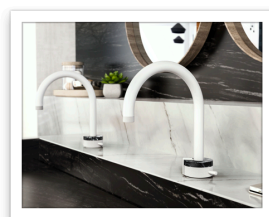

MOD+Rubinetto monoforo Bianco + marmo Tempesta nera ambiente.jpg