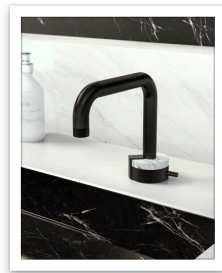

MOD+ MOD+Rubinetto monoforo Nero + marmo Smokey bianco ambiente.jpg