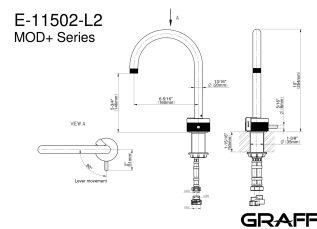

GRAFF EUROPE

Via Aretina 159, 50136 Florence - ITALY

Tel: +39 055 9332115,

fax: +39 055 9332116

info@graфф-designs.com

www.graff-designs.com

UFFICIO STAMPA

tac.comunic@zione milano|genova

tel +39 02 48517618 | 0185 351616

press@taconline.it | www.taconline.it