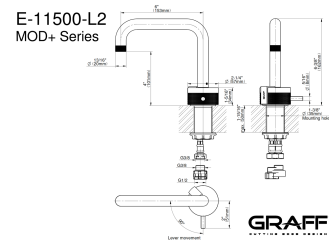

Rubinetto Monoforo MOD + (collo stondato) con cartuccia progressiva per controllare l'acqua fredda e calda con un semplice movimento di rotazione della maniglia e mantenere la portata costante.

**Prezzo: a partire da euro 698 +IVA**