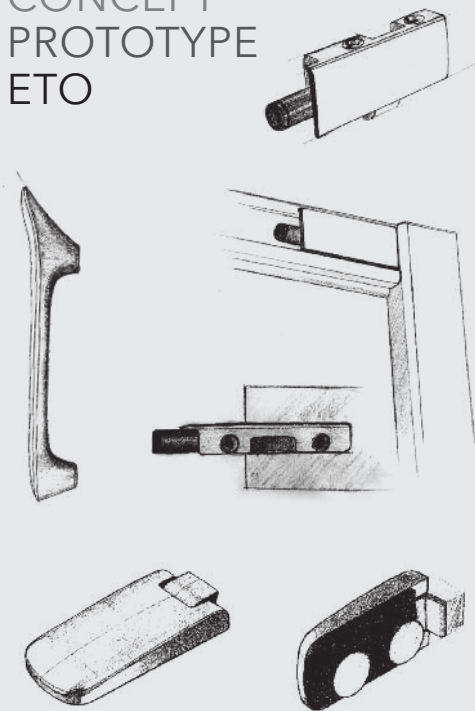

IDEA CONCEPT PROTOTYPE ETO

flair

FLAIRSHOWERS.COM