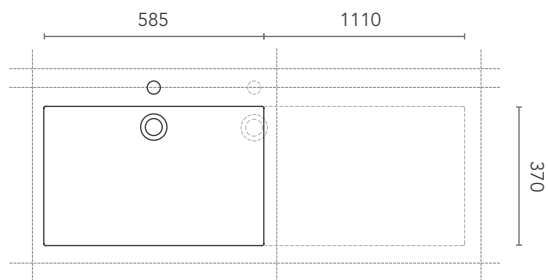

**CUNA**  
design Planit

SCHEMA CONFIGURABILITÀ  
configurability scheme / Konfigurationsmöglichkeiten

**DIMENSIONI  
LAVABO**

washbasin measure  
Beckenmaß

**CUNA 1/2**

**CUNA 3/4**

**DIMENSIONI  
MINIME PIANO**

minimum measures  
bathroom top  
Mindestmaß Badplatte

**CUNA 1/2**

**CUNA 3/4**

Top bagno modello Cuna con  
lavabo integrato in Corian®.  
Con foro troppopieno.

Cuna bathroom top with  
built-in bowl in Corian®.  
With overflow drain.

Badplatte Modell Cuna  
mit integriertem Becken  
aus Corian®. Mit Bohrung  
für Überlauf.

Colore / Colour / Farbe

altri colori a richiesta / other  
colours on request / weitere  
Farben auf Anfrage

Peso / Weight / Gewicht

12-19 kg  
(configurazione base)  
(basic configuration)  
(Basiskonfiguration)

\* con foro rubinetteria / with  
mixer hole / mit Mischerloch

\*\* senza foro rubinetteria / without  
mixer hole ohne Mischerloch