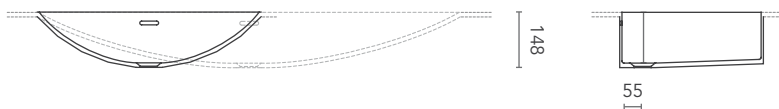

**CUNA**  
design Planit

SCHEMA CONFIGURABILITÀ  
configurability scheme / Konfigurationsmöglichkeiten

**DIMENSIONI  
LAVABO**

washbasin measure  
Beckenmaß

**CUNA 1/2**

**CUNA 3/4**

**DIMENSIONI  
MINIME PIANO**

minimum measures  
bathroom top  
Mindestmaß Badplatte

**CUNA 1/2**

**CUNA 3/4**

Top bagno modello Cuna con  
lavabo integrato in Corian®.  
Con foro troppopieno.

Cuna bathroom top with  
built-in bowl in Corian®.  
With overflow drain.