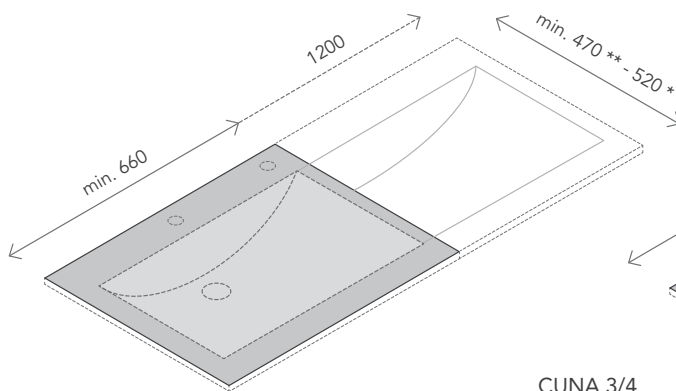

**CUNA**  
design Planit

SCHEMA CONFIGURABILITÀ  
configurability scheme / Konfigurationsmöglichkeiten

**DIMENSIONI  
LAVABO**

washbasin measure  
Beckenmaß

**CUNA 1/2**

**CUNA 3/4**

**DIMENSIONI  
MINIME PIANO**

minimum measures  
bathroom top  
Mindestmaß Badplatte

**CUNA 1/2**

**CUNA 3/4**

Top bagno modello Cuna con  
lavabo integrato in Corian®.  
Con foro troppopieno.

Cuna bathroom top with  
built-in bowl in Corian®.  
With overflow drain.

Badplatte Modell Cuna  
mit integriertem Becken  
aus Corian®. Mit Bohrung  
für Überlauf.

Colore / Colour / Farbe

altri colori a richiesta / other  
colours on request / weitere  
Farben auf Anfrage

Peso / Weight / Gewicht