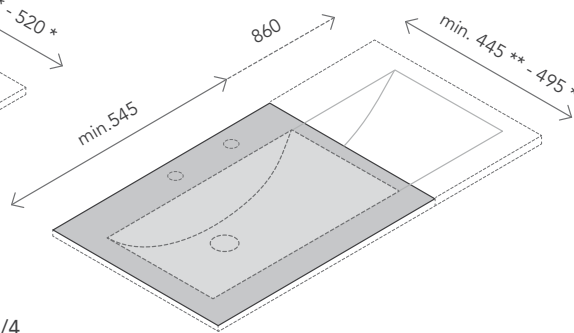

**CUNA**  
design Planit

SCHEMA CONFIGURABILITÀ  
configurability scheme / Konfigurationsmöglichkeiten

**DIMENSIONI  
LAVABO**

washbasin measure  
Beckenmaß

**CUNA 1/2**

**CUNA 3/4**

**DIMENSIONI  
MINIME PIANO**

minimum measures  
bathroom top  
Mindestmaß Badplatte

**CUNA 1/2**

**CUNA 3/4**

Top bagno modello Cuna con  
lavabo integrato in Corian®.  
Con foro troppopieno.

Cuna bathroom top with  
built-in bowl in Corian®.  
With overflow drain.

Badplatte Modell Cuna  
mit integriertem Becken  
aus Corian®. Mit Bohrung  
für Überlauf.

Colore / Colour / Farbe

altri colori a richiesta / other  
colours on request / weitere  
Farben auf Anfrage

Peso / Weight / Gewicht