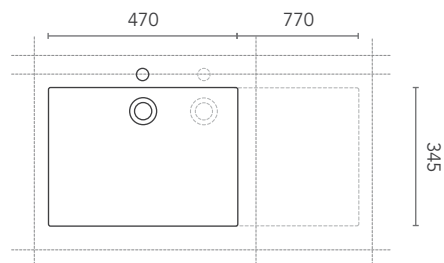

**CUNA**  
design Planit

SCHEMA CONFIGURABILITÀ  
configurability scheme / Konfigurationsmöglichkeiten

**DIMENSIONI  
LAVABO**

washbasin measure  
Beckenmaß

**CUNA 1/2**

**CUNA 3/4**

**DIMENSIONI  
MINIME PIANO**

minimum measures  
bathroom top  
Mindestmaß Badplatte

**CUNA 1/2**

**CUNA 3/4**

Top bagno modello Cuna con  
lavabo integrato in Corian®.  
Con foro troppopieno.

Cuna bathroom top with  
built-in bowl in Corian®.  
With overflow drain.

Badplatte Modell Cuna  
mit integriertem Becken  
aus Corian®. Mit Bohrung  
für Überlauf.

Colore / Colour / Farbe

altri colori a richiesta / other  
colours on request / weitere  
Farben auf Anfrage

Peso / Weight / Gewicht

12-19 kg  
(configurazione base)  
(basic configuration)  
(Basiskonfiguration)

\* con foro rubinetteria / with  
mixer hole / mit Mischerloch

\*\* senza foro rubinetteria / without  
mixer hole ohne Mischerloch