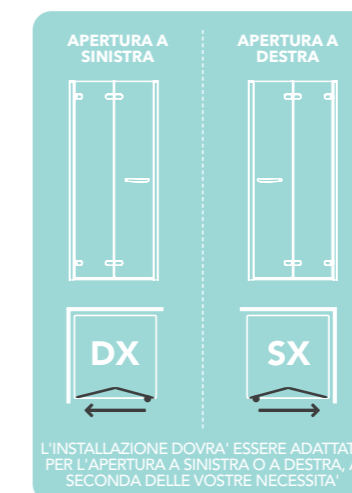

PORTA PIEGHEVOLE
DESTRA

PORTA PIEGHEVOLE

L'innovativo design della porta pieghevole ORO la rende la scelta migliore tra le collezioni disponibili sul mercato in 8mm.

Il moderno meccanismo di apertura consente un movimento a 180 gradi. Inoltre è dotato di una pratica regolazione automatica che previene il contatto tra i pannelli e la parete. Le cerniere sono state attentamente disegnate per garantire un'eccellente stabilità. Il design della maniglia ne definisce l'eleganza.

DIMENSIONI DISPONIBILI

DIMENSIONI	ESTENSIONE MIN	MAX	AMPIEZZA D'ACCESSO	REFERENZA
800mm	760mm	800mm	563mm	OROBF80SC
900mm	860mm	900mm	663mm	OROBF90SC
1000mm	960mm	1000mm	763mm	OROBF100SC

REVERSIBILE

- 8mm** SPESSORE VETRO
- 2000mm** ALTEZZA
- 40cm** ESTENSIONE
- PUNTI DI FISSAGGIO NASCOSTI
- MANIGLIA DAL DESIGN ARTIGIANALE
- GUARNIZIONI ULTRA-TRASPARENTI
- REVERSIBILE
- ANTICALCARE CLEARVUE
- 10mm** CANALE DI GUIDA ULTRA-SOTTILE

PORTA PIEGHEVOLE CON LATO FISSO

La porta pieghevole con il lato fisso risplenderà nel tuo bagno.

La barra di supporto del lato fisso è stata disegnata per permettere alla porta di piegarsi sia verso l'esterno che verso l'interno senza interferire. Il meccanismo automatico, nelle cerniere, regola la movimentazione della porta evitando il contatto tra i vetri e la parete. I dettagli dolcemente curvati della maniglia accentuano la bellezza di questa elegante soluzione.