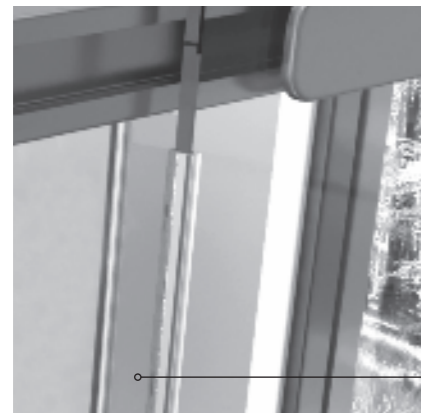

RIVOLUZIONARIO SISTEMA
DI GUIDA BREVETTATO

CANALE DI GUIDA
INFERIORE MINIMAL

INNOVAZIONI FUNZIONALI

GUARNIZIONI
ULTRA TRASPARENTI

FERMAPORTA
AMMORTIZZATO

PROFILI DALLE
CURVATURE
SEDUCENTI

IDEA
CONCETTO
PROTOTIPO
ORO