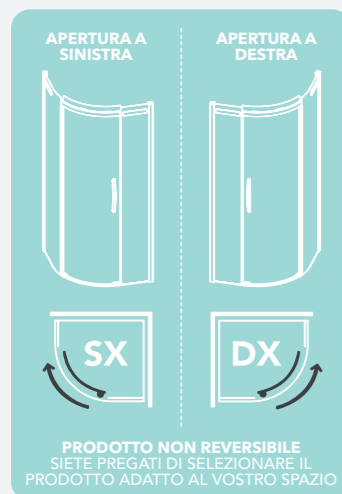

BOX SEMICIRCOLARE -APERTURA SCORREVOLE-

La creatività e' stato l'elemento trainante nella progettazione di questo innovativo box doccia ORO. Il caratteristico profilo superiore "sospeso" delinea la sua raffinata estetica. Inoltre, il sistema di scorrimento nascosto riduce il tempo richiesto per la pulizia.

Infine, il box semicircolare si contraddistingue grazie al suo sistema di guida magnetico brevettato - rendendo lo scorrimento della porta semplice e fluido lungo il canale di guida inferiore. La maniglia dal design artigianale ne completa l'eleganza.

DIMENSIONI DISPONIBILI

DIMENSIONI	ESTENSIONE MIN	MAX	AMPIEZZA D'ACCESSO	REFERENZA
900mm - SX	870mm	890mm	500mm	OROSQ90LSC
900mm - DX	870mm	890mm	500mm	OROSQ90RSC
1000mm - SX	970mm	990mm	500mm	OROSQ100LSC
1000mm - DX	970mm	990mm	500mm	OROSQ100RSC