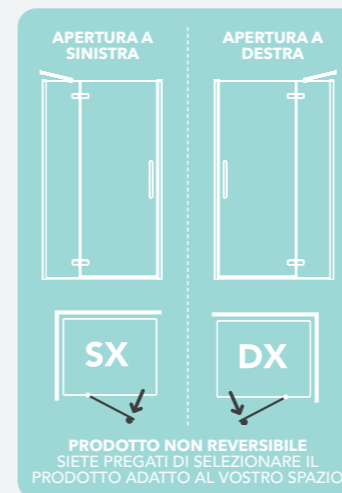

- 8mm SPESSORE VETRO
- 2000mm ALTEZZA
- 40cm ESTENSIONE
- 10cm CANALE DI GUIDA ULTRA-SOTTILE
- MANIGLIA DAL DESIGN ARTIGIANALE
- GUARNIZIONI ULTRA-TRASPARENTI
- PUNTI DI FISSAGGIO NASCOSTI
- ANTICALCARE CLEARVUE