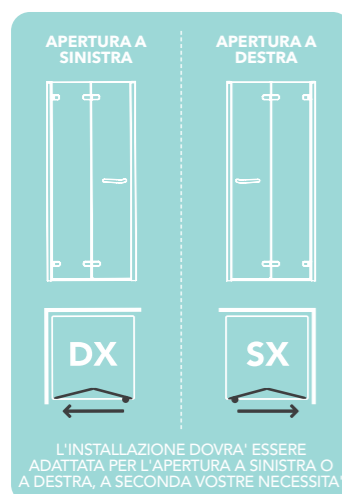

PORTA PIEGHEVOLE CON LATO FISSO

La porta pieghevole con il lato fisso risplenderà nel tuo bagno.

La barra di supporto del lato fisso è stata disegnata per permettere alla porta di piegarsi sia verso l'esterno che verso l'interno senza interferire. Il meccanismo automatico, nelle cerniere, regola la movimentazione della porta evitando il contatto tra i vetri e la parete. I dettagli dolcemente curvati della maniglia accentuano la bellezza di questa elegante soluzione.

DIMENSIONI DISPONIBILI

DIMENSIONI	ESTENSIONE		AMPIEZZA D'ACCESSO	REFERENZA
	MIN	MAX		
800mm	760mm	800mm	563mm	OROBF80SC
900mm	860mm	900mm	663mm	OROBF90SC
1000mm	960mm	1000mm	763mm	OROBFI00SC

DIMENSIONI LATO FISSO DISPONIBILI

DIMENSIONI	ESTENSIONE		REFERENZA
	MIN	MAX	
700mm	670mm	690mm	OROSP70SC
760mm	730mm	750mm	OROSP76SC
800mm	770mm	790mm	OROSP80SC
900mm	870mm	890mm	OROSP90SC
1000mm	970mm	990mm	OROSPI00SC
1200mm	1170mm	1190mm	OROSPI20SC

BARRA DI SUPPORTO

DIMENSIONI	CODE
Barra di stabilizzazione per porta pieghevole	S-ORO105HSSB

REVERSIBILE