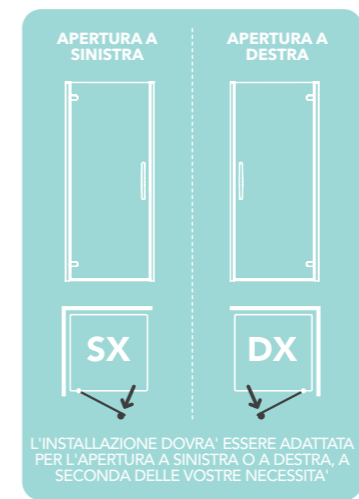

REVERSIBILE

- **8mm** SPESSORE VETRO
- **2000mm** ALTEZZA
- **40mm** ESTENSIONE
- **10mm** CANALE DI GUIDA ULTRA-SOTTILE
- MANIGLIA DAL DESIGN ARTIGIANALE
- GUARNIZIONI ULTRA-TRASPARENTI
- PUNTI DI FISSAGGIO NASCOSTI
- REVERSIBILE
- ANTICALCARE CLEARVUE