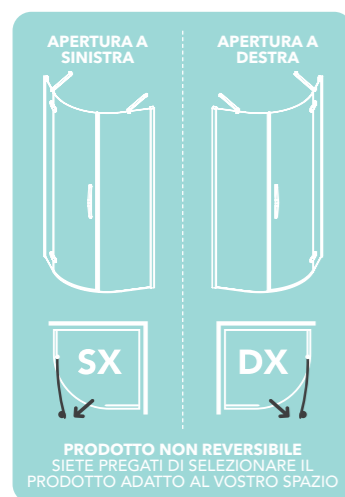

BOX SEMICIRCOLARE -APERTURA A BATTENTE-

L'eleganza é il suo tratto caratteristico. Scegliendo il box semicircolare ORO aggiungerai un tocco di classe al tuo bagno.

Le 2 barre di stabilizzazione in acciaio inox, che sostengono i vetri dolcemente curvati, si fondono perfettamente nell'elegante silhouette della porta.

Le cerniere planari in ottone, oltre al loro seducente design, ti permettono una facile pulizia del vetro. Le guarnizioni magnetiche ultra-trasparenti garantiscono una chiusura termica dello spazio doccia.

DIMENSIONI DISPONIBILI

DIMENSIONI	ESTENSIONE		AMPIEZZA D'ACCESSO	REFERENZA
	MIN	MAX		
900mm - SX	870mm	890mm	570mm	OROHQ90LSC
900mm - DX	870mm	890mm	570mm	OROHQ90RSC
1000mm - SX	970mm	990mm	570mm	OROHQ100LSC
1000mm - DX	970mm	990mm	570mm	OROHQ100RSC