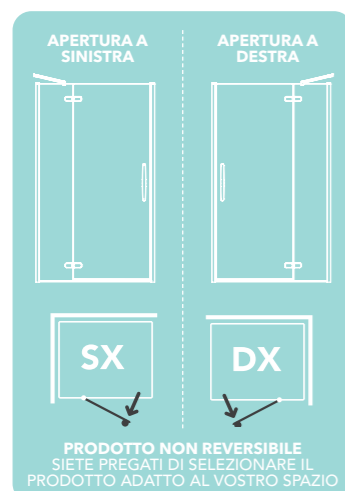

PORTA A BATTENTE CON PANNELLO IN LINEA

La porta a battente con pannello in linea ORO, con la sua seducente maniglia cromata disegnata artigianalmente, risalterà nel vostro bagno.

Le cerniere planari rendono la pulizia un gioco da ragazzi. Le barre di supporto angolari completano l'armoniosa estetica. Con le sue guarnizioni ultra-trasparenti questa porta ti offre la perfetta combinazione tra stile e praticità.

DIMENSIONI DISPONIBILI

DIMENSIONI	ESTENSIONE		AMPIEZZA D'ACCESSO	REFERENZA
	MIN	MAX		
1100mm - SX	1060mm	1100mm	723mm	OROHD110LSC
1100mm - DX	1060mm	1100mm	723mm	OROHD110RSC
1200mm - SX	1160mm	1200mm	723mm	OROHD120LSC
1200mm - DX	1160mm	1200mm	723mm	OROHD120RSC
1400mm - SX	1360mm	1400mm	723mm	OROHD140LSC
1400mm - DX	1360mm	1400mm	723mm	OROHD140RSC
1600mm - SX	1560mm	1600mm	723mm	OROHD160LSC
1600mm - DX	1560mm	1600mm	723mm	OROHD160RSC