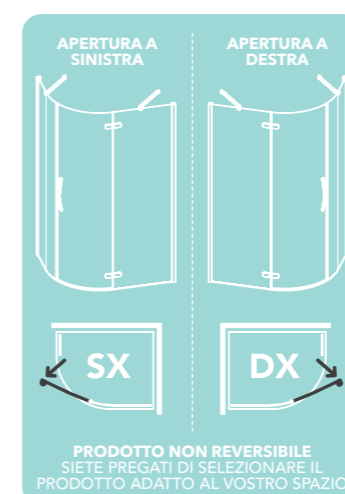

DIMENSIONI DISPONIBILI

DIMENSIONI	ESTENSIONE		AMPIEZZA D'ACCESSO	REFERENZA
	MIN	MAX		
900mm - SX	870mm	890mm	570mm	OROHQ90LSC
900mm - DX	870mm	890mm	570mm	OROHQ90RSC
1000mm - SX	970mm	990mm	570mm	OROHQ100LSC
1000mm - DX	970mm	990mm	570mm	OROHQ100RSC

BOX SEMICIRCOLARE ASIMMETRICO -APERTURA A BATTENTE- DX
(compatibile con il piatto doccia asimmetrico destro)

BOX SEMICIRCOLARE ASIMMETRICO -APERTURA A BATTENTE-

Con la sua innovativa estetica frameless, il box semicircolare asimmetrico crea un incantevole ed elegante spazio doccia. Le due barre di stabilizzazione, dal design minimal, offrono stabilità ai pannelli dolcemente curvati e completano l'estetica del tuo ambiente relax. Le cerniere planari, oltre al loro affascinante design, ti permettono una facile pulizia del vetro.

Le guarnizioni magnetiche ultra-trasparenti ne garantiscono una perfetta chiusura termica.

DIMENSIONI DISPONIBILI

DIMENSIONI	ESTENSIONE MIN	MAX	AMPIEZZA D'ACCESSO	REFERENZA
1000 x 800mm - SX	770-970mm	790-990mm	570mm	OROHQ80X100LSC
1000 x 800mm - DX	770-970mm	790-990mm	570mm	OROHQ80X100RSC
1000 x 900mm - SX	870-970mm	890-990mm	570mm	OROHQ90X100LSC
1000 x 900mm - DX	870-970mm	890-990mm	570mm	OROHQ90X100RSC
1200 x 800mm - SX	770-1170mm	790-1190mm	570mm	OROHQ80X120LSC
1200 x 800mm - DX	770-1170mm	790-1190mm	570mm	OROHQ80X120RSC
1200 x 900mm - SX	870-1170mm	890-1190mm	570mm	OROHQ90X120LSC
1200 x 900mm - DX	870-1170mm	890-1190mm	570mm	OROHQ90X120RSC