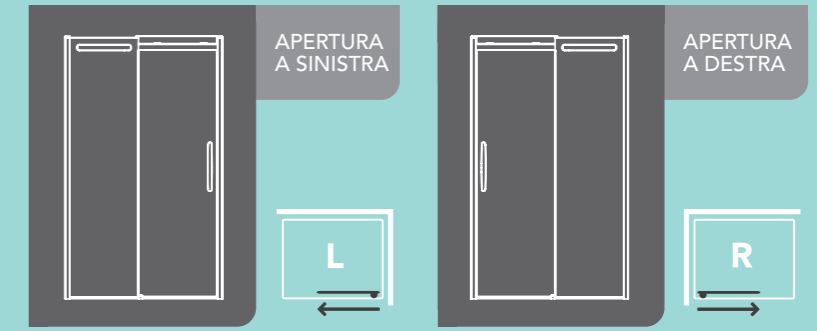

BOX SEMICIRCOLARE A BATTENTE

PRODOTTO NON REVERSIBILE -
Siete pregati di scegliere con cura
la versione adatta al vostro spazio.

BOX SEMIRCOLARE ASIMMETRICO A BATTENTE

PRODOTTO NON REVERSIBILE -
Siete pregati di scegliere con cura la
versione adatta al vostro spazio
compatibile con il vostro piatto doccia.

BOX SEMICIRCOLARE SCORREVOLE

PRODOTTO NON REVERSIBILE -
Siete pregati di scegliere con cura la
versione adatta al vostro spazio.

BOX SEMICIRCOLARE ASIMMETRICO SCORREVOLE

PRODOTTO NON REVERSIBILE -
Siete pregati di scegliere con cura la
versione adatta al vostro spazio
compatibile con il vostro piatto doccia.

PORTA SCORREVOLE A SCOMPARSA

PRODOTTO NON REVERSIBILE -
Siete pregati di scegliere con cura la
versione adatta al vostro spazio.

PORTA A BATTENTE

PRODOTTO REVERSIBILE -
Compatibile per l'installazione
a sinistra o a destra