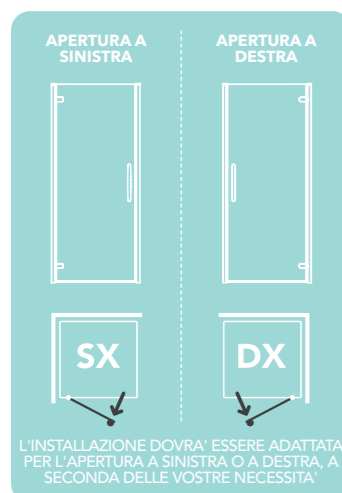

PORTA A BATTENTE E LATO FISSO

La versione porta a battente e lato fisso da un tocco contemporaneo al vostro bagno. Progettato per durare per la vita, ciascun lato fisso viene fornito con una barra di supporto minimal, con punti di fissaggio discreti ed un'accattivante estetica.

Le cerniere planari ti permettono una semplice e facile pulizia. Le guarnizioni ultra-trasparenti magnetiche garantiscono la tenuta termica dello spazio doccia.

DIMENSIONI DISPONIBILI

DIMENSIONI	ESTENSIONE		AMPIEZZA D'ACCESSO	REFERENZA
	MIN	MAX		
800mm	760mm	800mm	637mm	OROHD80SC
900mm	860mm	900mm	737mm	OROHD90SC
1000mm	960mm	1000mm	837mm	OROHD100SC

DIMENSIONI LATO FISSO DISPONIBILI

DIMENSIONI	ESTENSIONE		REFERENZA
	MIN	MAX	
700mm	670mm	690mm	OROSP70SC
760mm	730mm	750mm	OROSP76SC
800mm	770mm	790mm	OROSP80SC
900mm	870mm	890mm	OROSP90SC
1000mm	970mm	990mm	OROSPI00SC
1200mm	1170mm	1190mm	OROSPI20SC

BARRA DI SUPPORTO

DIMENSIONI	REFERENZA
Barra di Supporto Perpendicolare 1050mm	S-ORO105SSB

REVERSIBILE