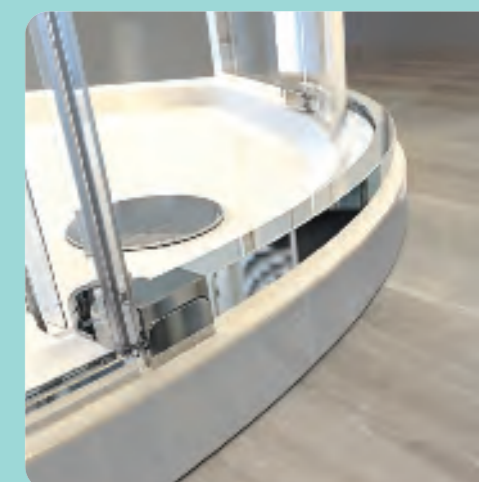

ORO® CONTENIMENTO DELL'ACQUA LINEE GUIDA

La porta scorrevole ORO, con la sua innovativa estetica vincitrice del Design Award, riduce l'uso di guarnizioni invasive o importanti profili per garantire ai clienti un'unica esperienza nello spazio bagno.

La porta scorrevole ORO viene fornita con un canale guida inferiore ultrasottile conforme all'estetica minimal.

Tutte le porte doccia ORO sono state testate e certificate secondo gli standard europei EN14428 per la ritenzione idrica nel rispetto delle istruzioni di montaggio Flair.

Tuttavia, su richiesta del cliente, in situazioni non convenzionali, mettiamo a disposizione ulteriori opzioni annullare qualunque fuori uscita dell'acqua dei prodotti della gamma ORO.

OPZIONE 1 GUARNIZIONE INFERIORE AGGIUNTIVA -15 MM

La guarnizione aggiuntiva viene fornita con profilo inferiore minimal che può essere facilmente fissata sul canale guida in fase di installazione oppure in fase successiva.

Questa guarnizione aumenta il livello di tenuta dell'acqua dello spazio doccia e può essere ordinato con le seguenti referenze:

(Referenze: S-OROSAI10TSS - compatibile con Porta Scorrevole 110cm, S-ORO120TSS - compatibile con Porta Scorrevole 120cm, S-OROSAI140-160TSS - compatibile con Porta Scorrevole da 140cm a 160 cm, S-OROSQTSS - per i Box doccia semicircolari e asimmetrici)

OPZIONE 2 PROFILO INFERIORE AGGIUNTIVO 27MM

Il profilo inferiore aggiuntivo può essere facilmente fissato sul canale guida in fase di installazione oppure in fase successiva.

Questa opzione offre il maggior livello di contenimento dell'acqua nello spazio doccia disponibile sul mercato e può essere ordinato con le seguenti referenze: