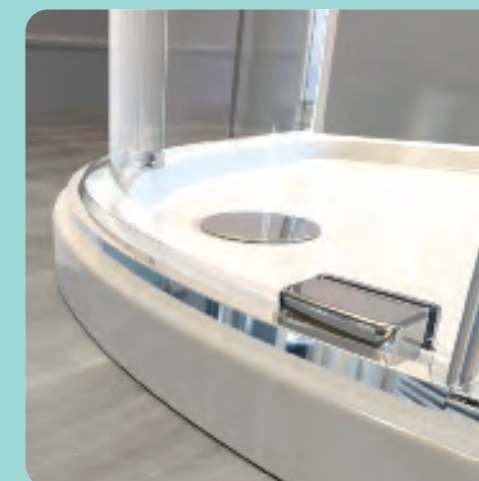

A - Vetro scorrevole
B - Canale guida
I - Guarnizione aggiuntiva

OPZIONE 2 PROFILO INFERIORE AGGIUNTIVO 27MM

Il profilo inferiore aggiuntivo può essere facilmente fissato sul canale guida in fase di installazione oppure in fase successiva.