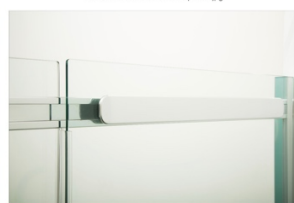

flair

DESIGNED
FOR LIFE

3. Nell'immagine corrispondente, l'innovativo design della **porta pieghevole ORO** la rende la scelta migliore tra le collezioni disponibili sul mercato in 8mm. Il moderno meccanismo di apertura consente un movimento a 180 gradi. Inoltre è dotato di una pratica regolazione automatica che previene il contatto tra i pannelli e la parete. Le cerniere sono state attentamente disegnate per garantirne un'eccellente stabilità. Il design della maniglia ne definisce l'eleganza. **Dimensioni disponibili: 800 mm, 900 mm, 1100 mm reversibili.**

Press Office:

tac.comunicazione@zione

tel. +39 0248517618

tel. +39 0185351616

press@taconline.it

www.taconline.it

twitter.com/tacomunicazione

facebook/tacomunicazione

Azienda:

Flair Showers Ltd

Rocks Road

Kingscourt

Co. Cavan

Ireland

ph. +35 3 18831300

ph. +39 02 7368301 (Italy)

iulia@flairshowers.com

www.flairshowers.com

ALCUNI DETTAGLI DEI BOX DOCCIA FLAIR