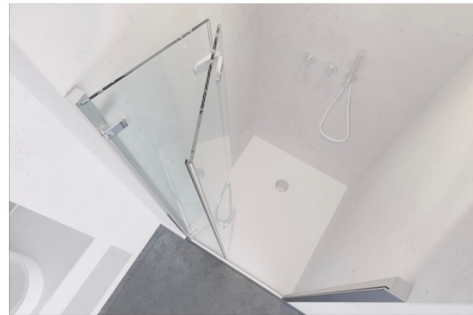

3. Flair Box doccia ORO porta pieghevole vista alto.jpg