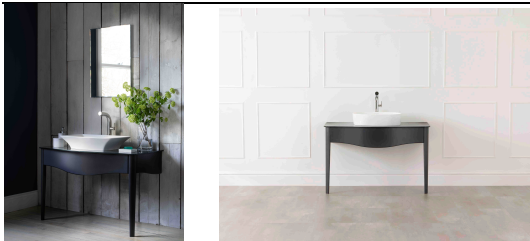

victoria ⊕ albert®

volcanic limestone baths

CARTELLA STAMPA

NOVITA' 2016

LAVELLO 114. Collezione di mobili “italian inspired”

Victoria + Albert è un brand cosmopolita ed internazionale carico di valori e di sapori British. Progettare per l'azienda inglese significa *in primis* interpretare questo mondo affascinante e secondariamente valorizzarlo, aggiungendo dettagli di designer esterni.

La collezione **Lavello 114** prende il nome dalla piccola città nel sud Italia ed è il risultato dell'unione felice del design italiano e la manifattura inglese. Eleganza, stile e pulizia delle linee lo rendono ideale per arredare case charmant e boutique hotel di tutto il mondo e ideale per progetti *contract*. Il corpo è in pregiato **legno di faggio trattato con una vernice impermeabile**. Il mobile, senza cassetti, è prodotto in due diversi modelli a terra e sospeso: con lavabo integrato in QUARRYCAST® - roccia calcarea Volcanic Limestone™ o con top in vetro ideale per catini.

- Colore: nero lucido o antracite

Lavello 114 Glass Design: Meneghello Paoelli Associati | Dimensioni: 1134L x 730H x 568P

Una consolle in pregiato legno di faggio trattato con una vernice impermeabile **con due gambe e piano lavabo in vetro ingegnerizzato**. Il piano in vetro, pratico e funzionale alleggerisce la struttura e accoglie, integrandolo perfettamente, qualsiasi lavabo a catino in QUARRYCAST® di Victoria + Albert. La parte anteriore della consolle è liscia al tatto. Può accogliere rubinetteria a piano o a parete, quindi nella versione forata e non forata.